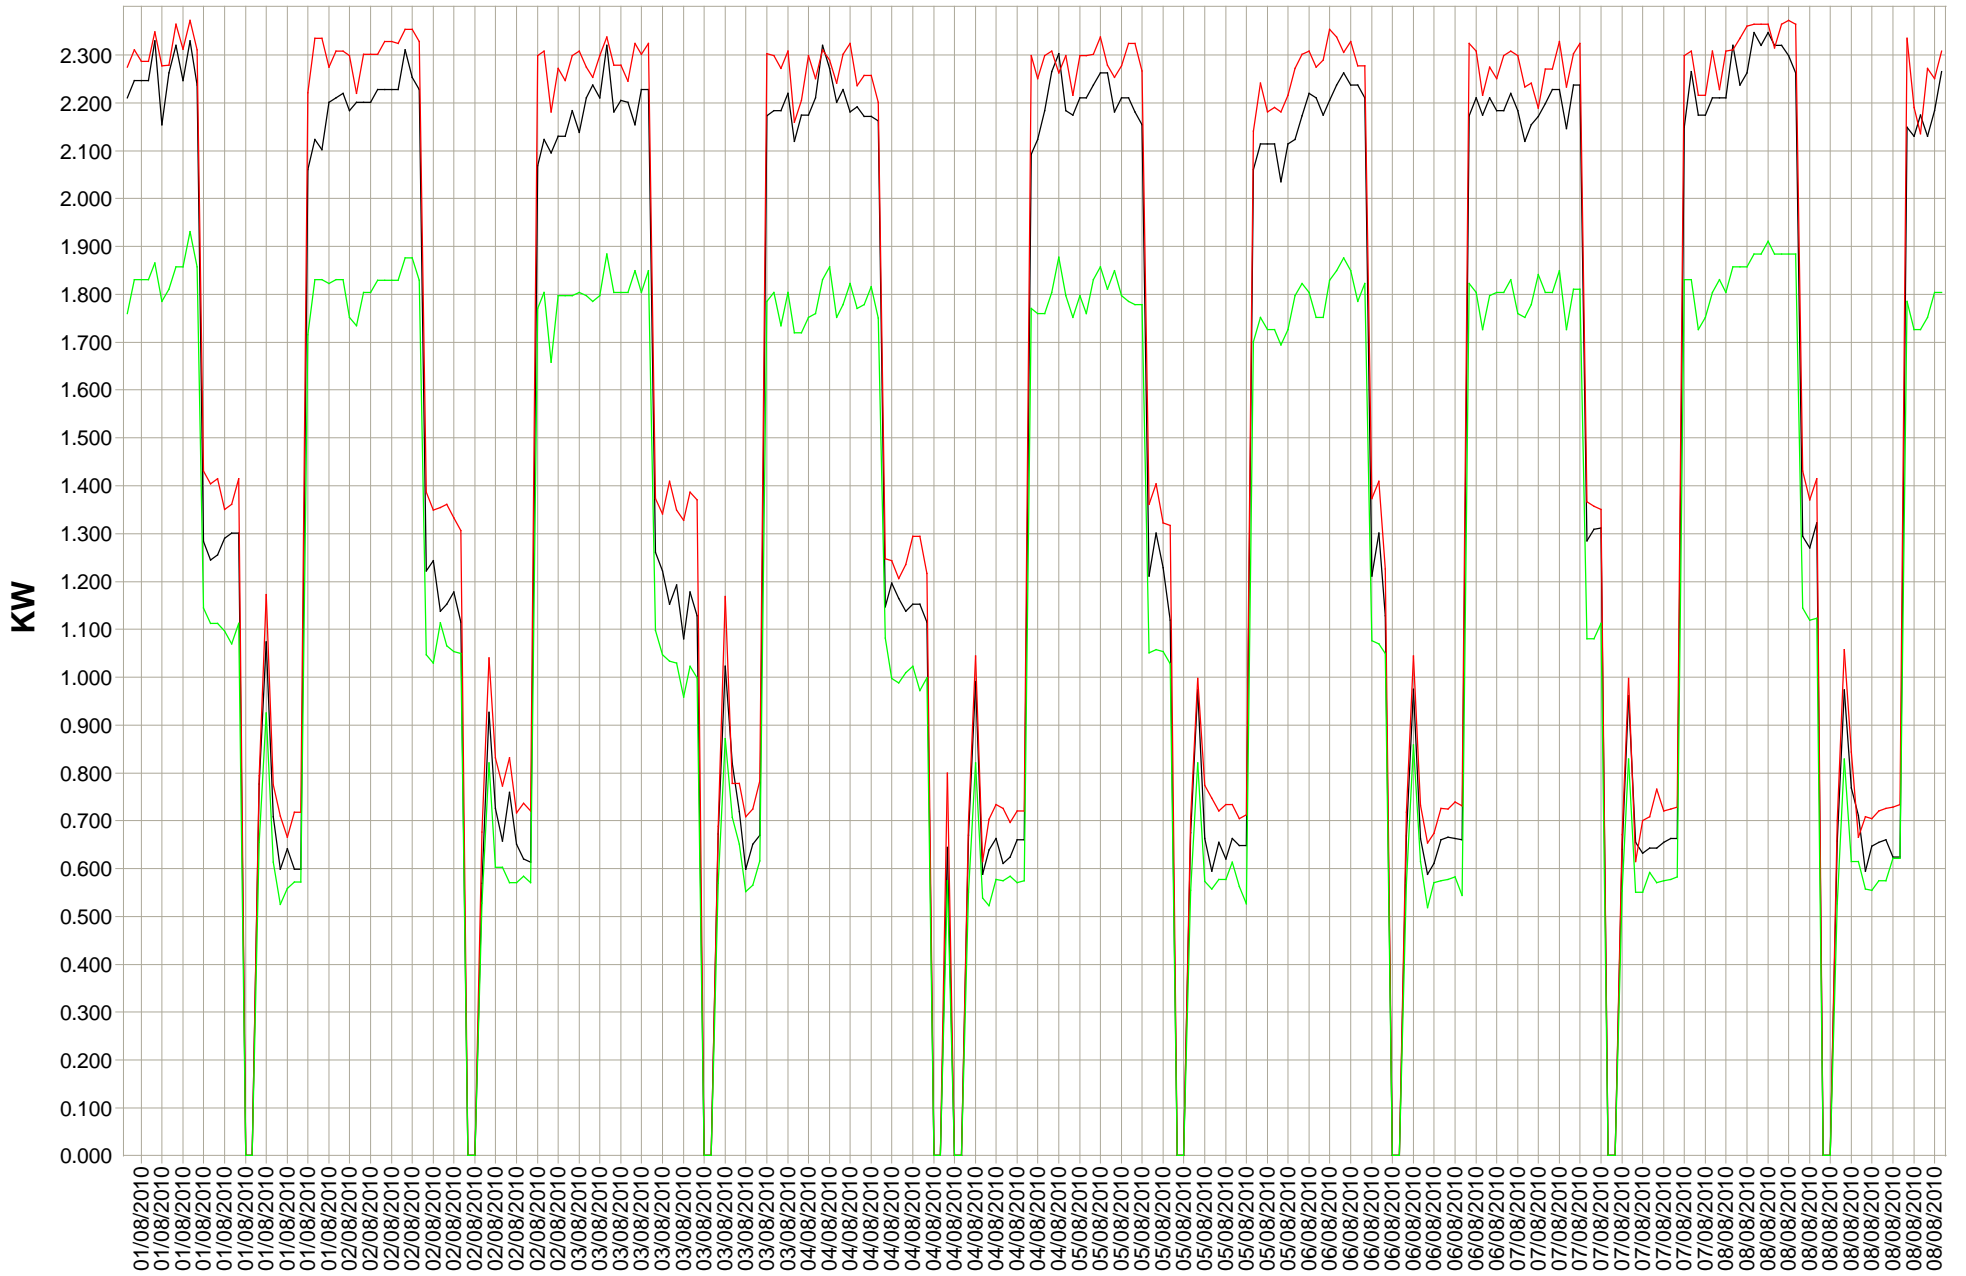

Armoire 5770 Economie R S T 01/08/2010 - 08/08/2010