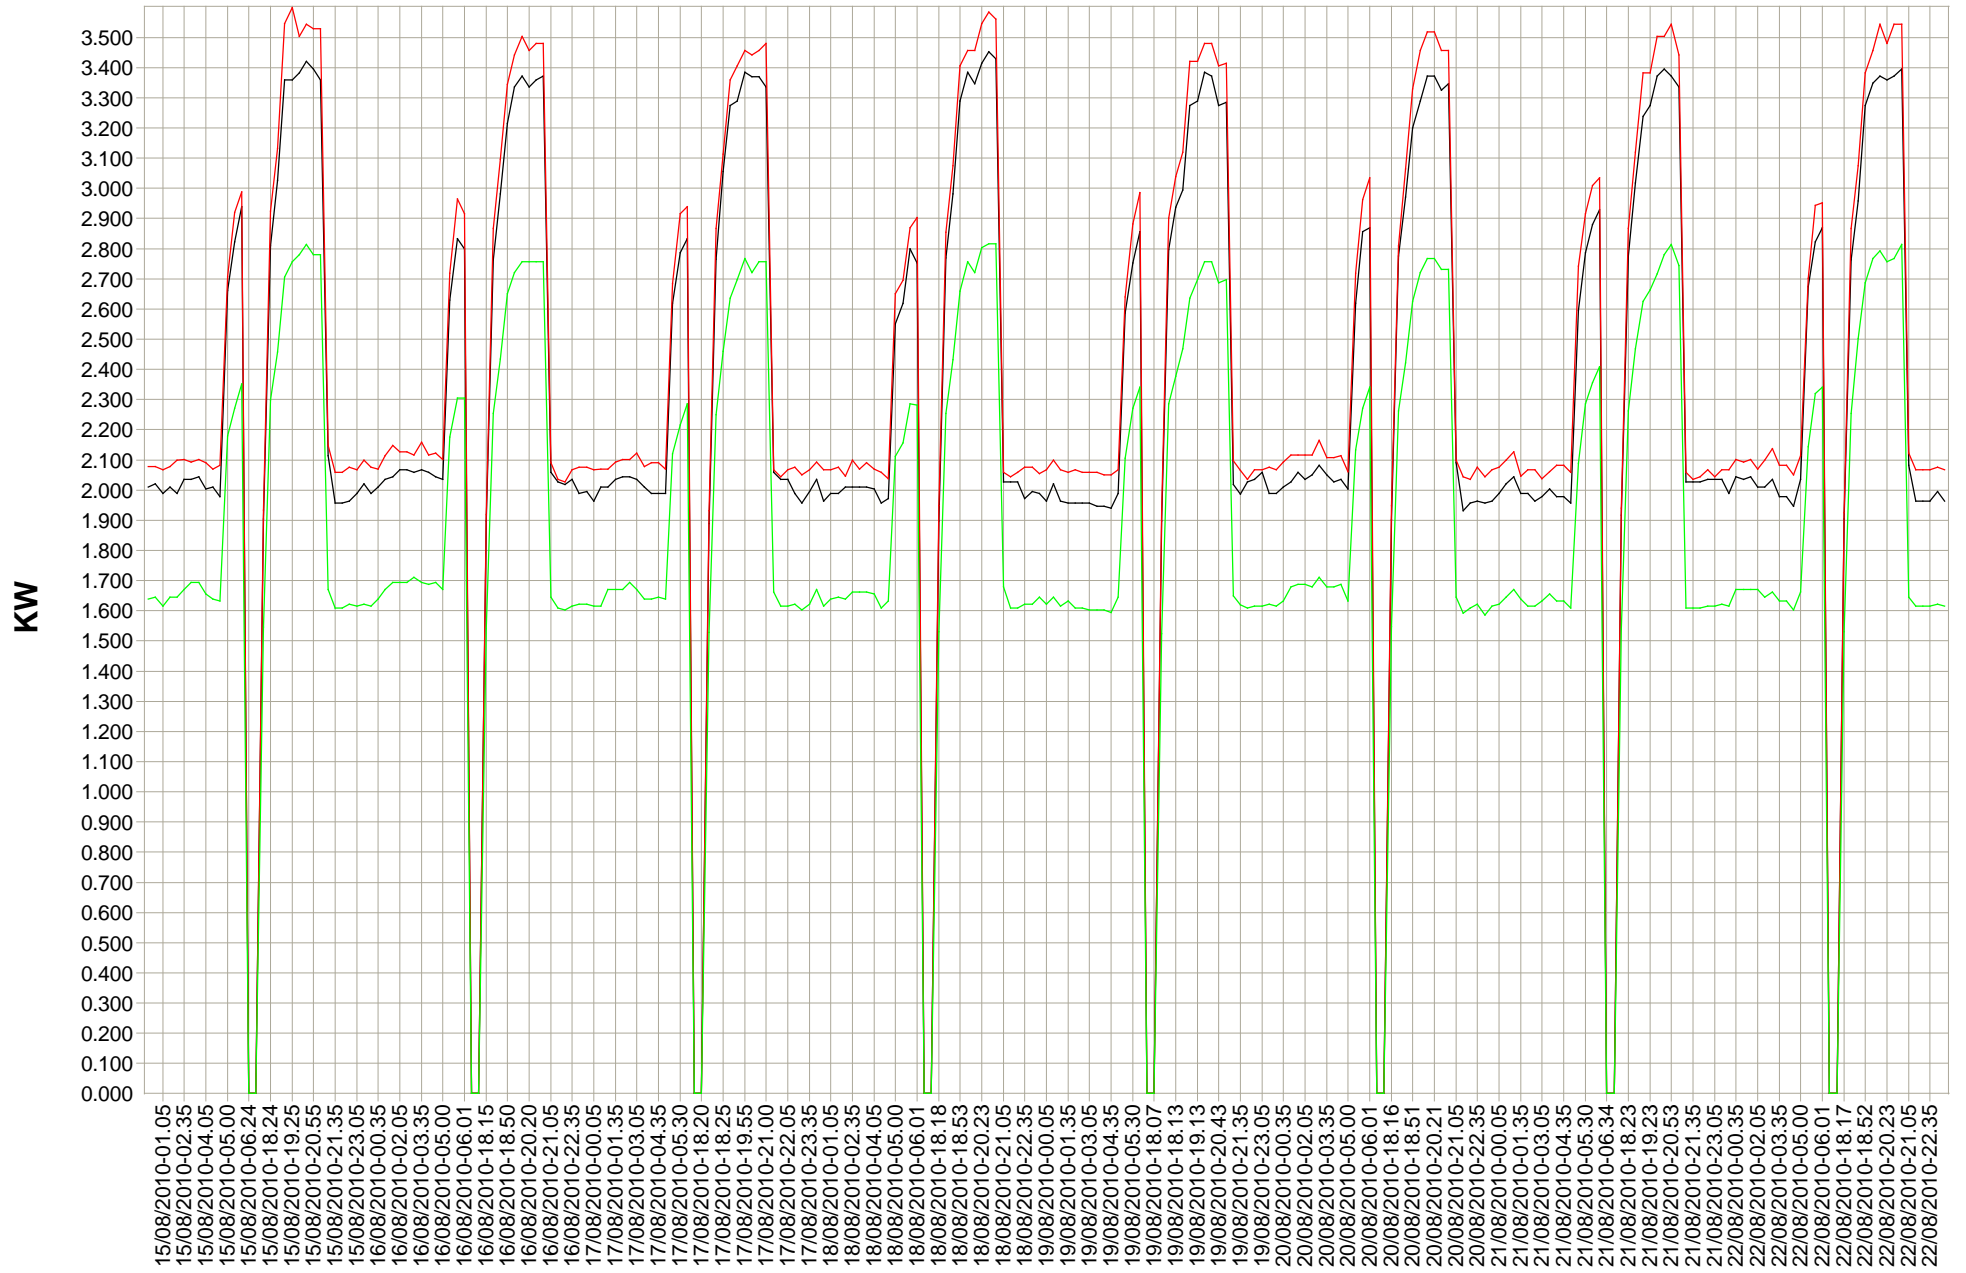

Armoire 5770 Puissance R S T 15/08/2010 - 22/08/2010