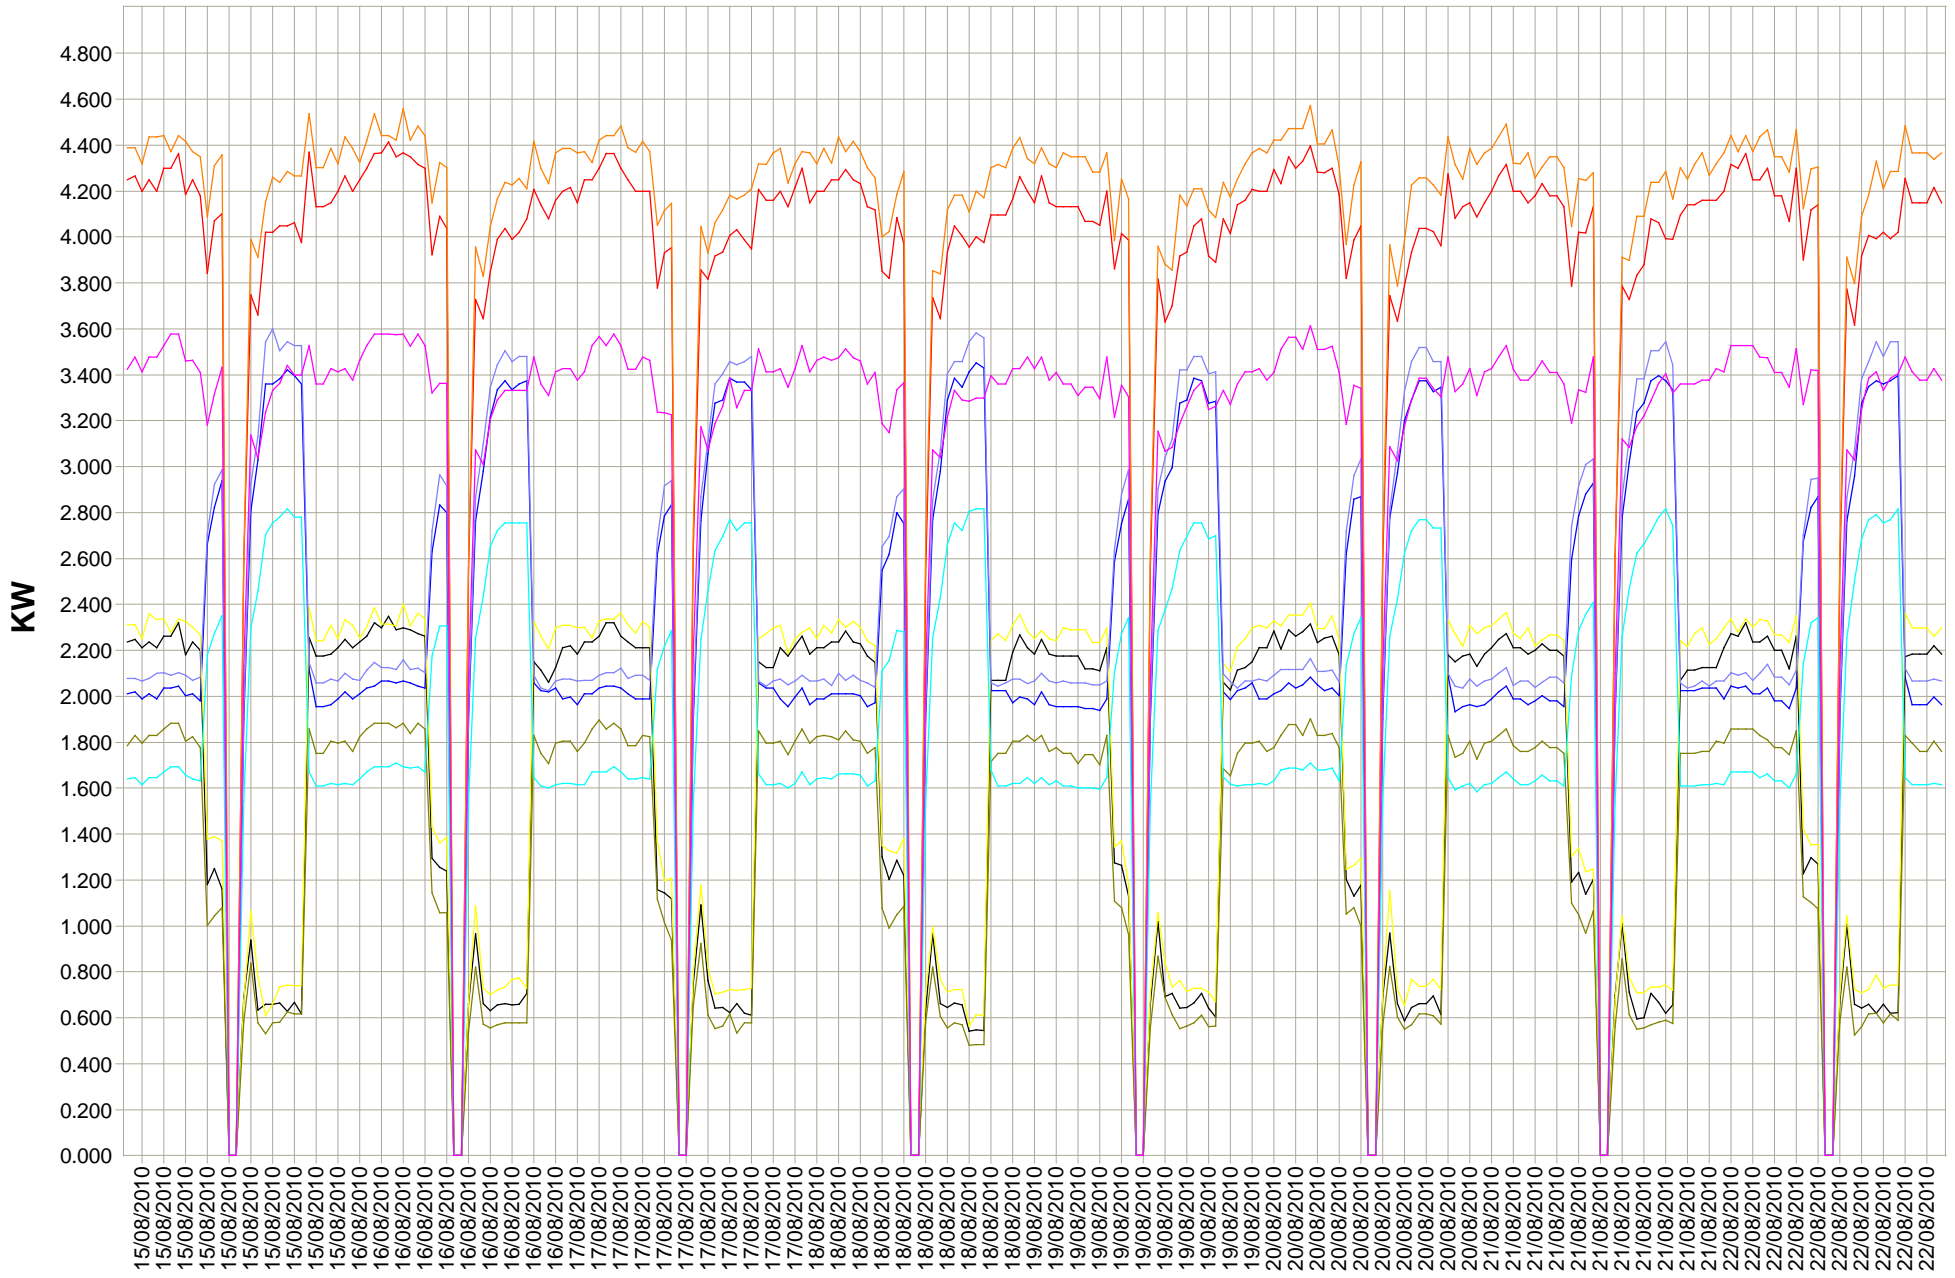

Armoire 5770 Economies Energie R S T 15/08/2010 - 22/08/2010