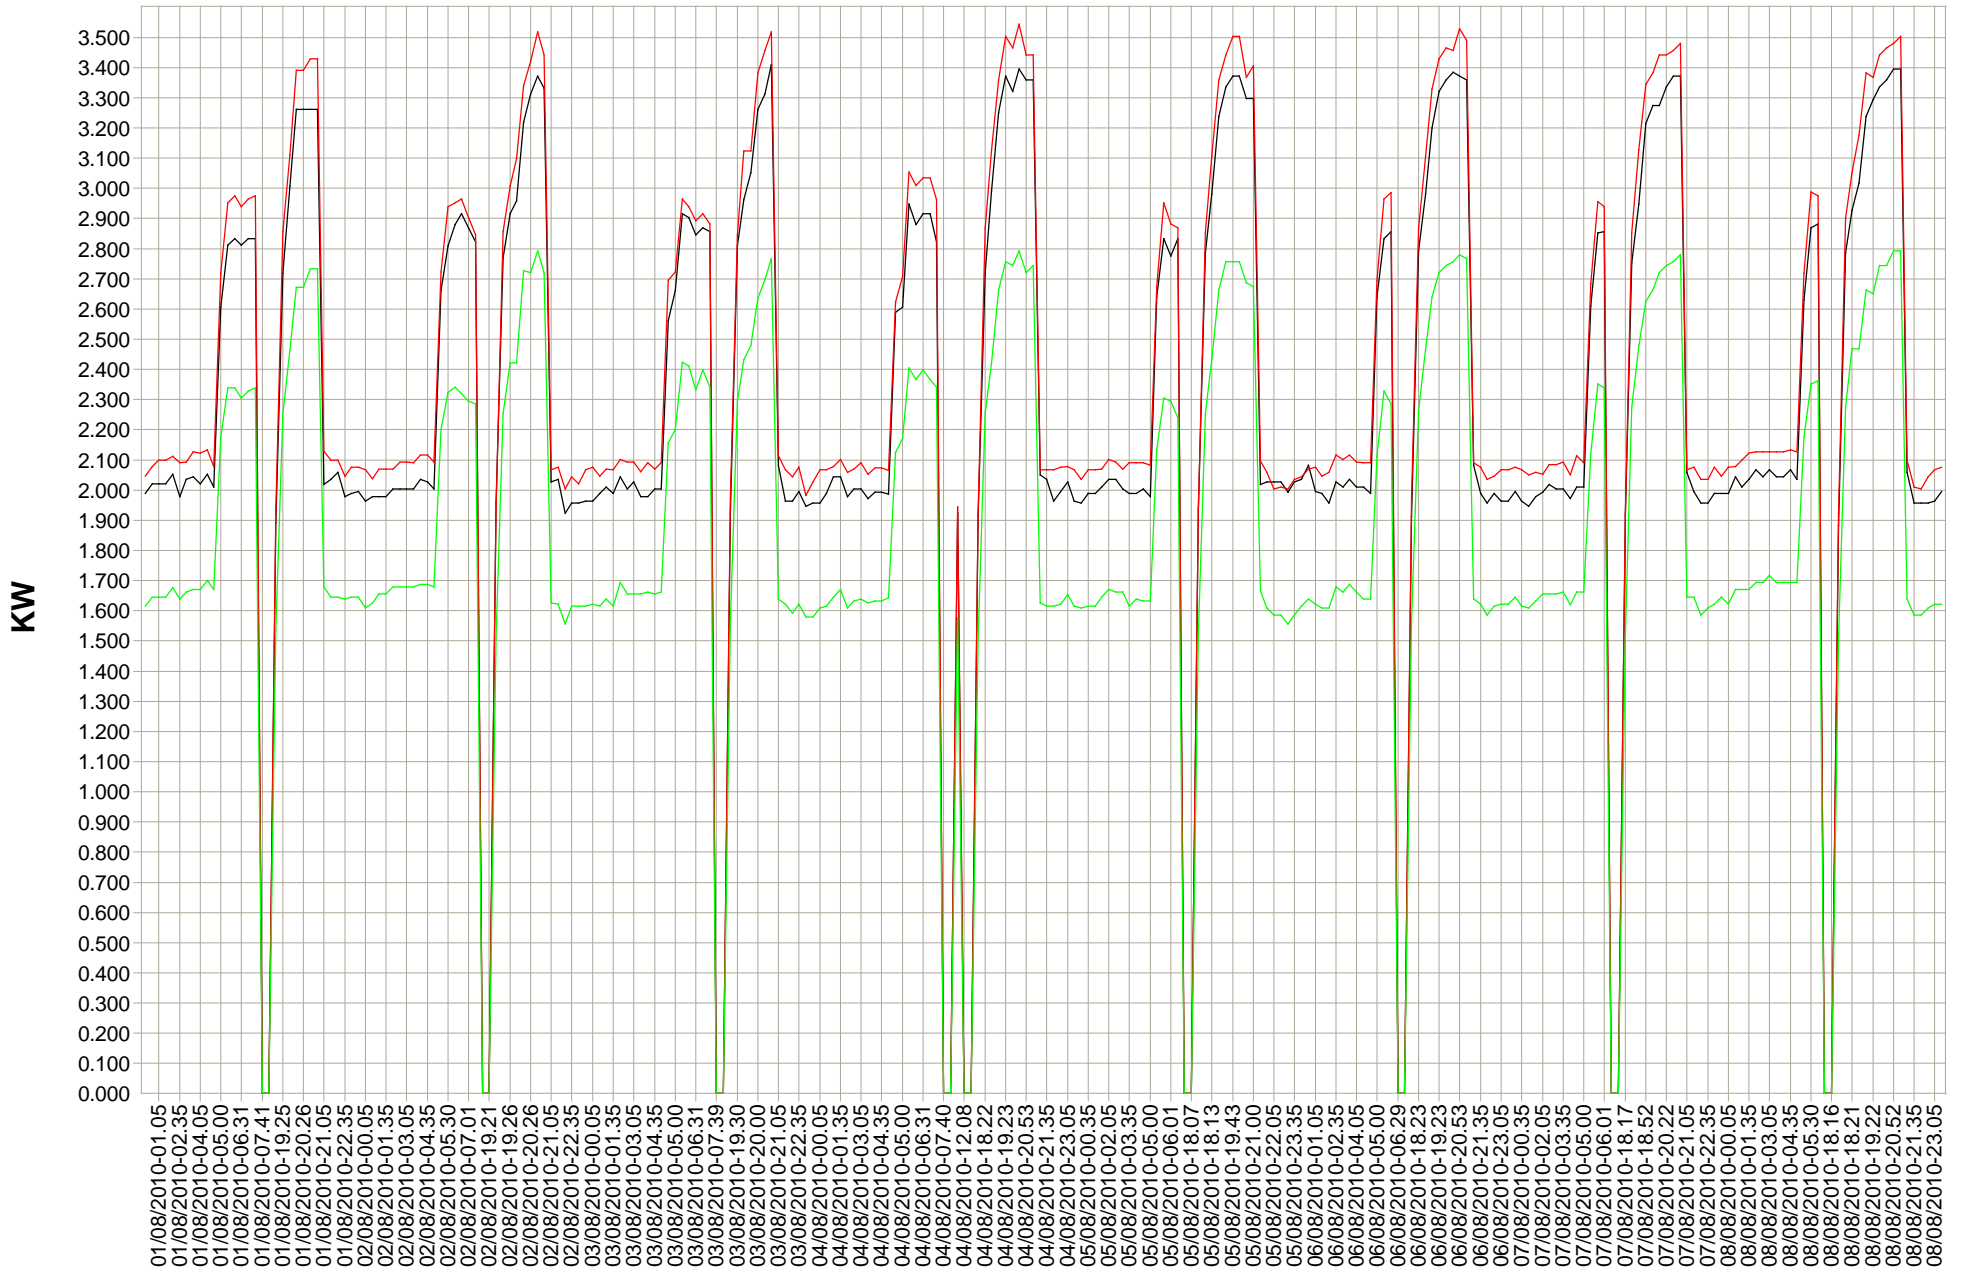

Armoire 5770 Puissance R S T 01/08/2010 - 08/08/2010