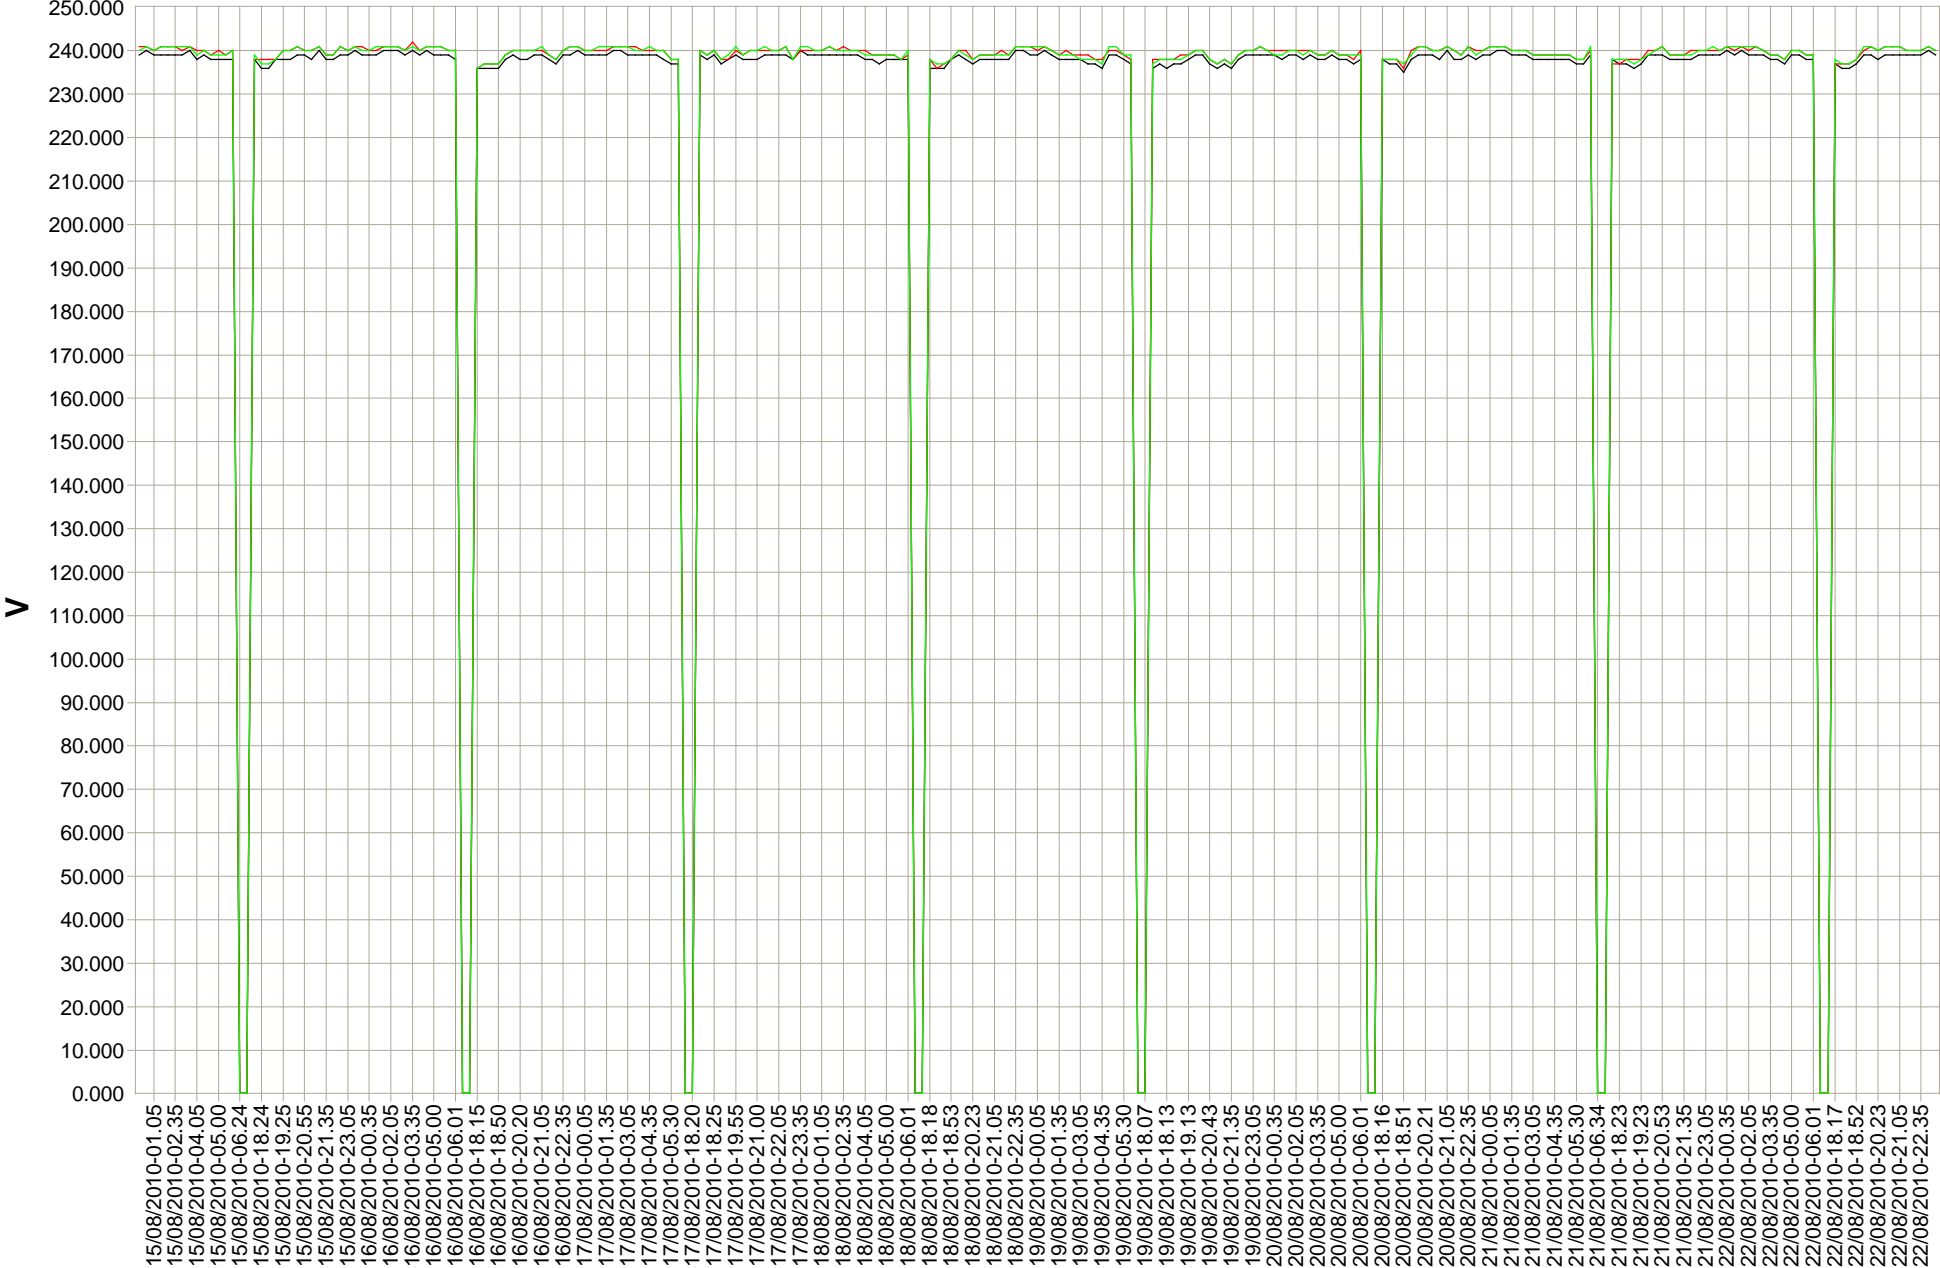

Armoire 5770 Tension Amount R S T 15/08/2010 - 22/08/2010