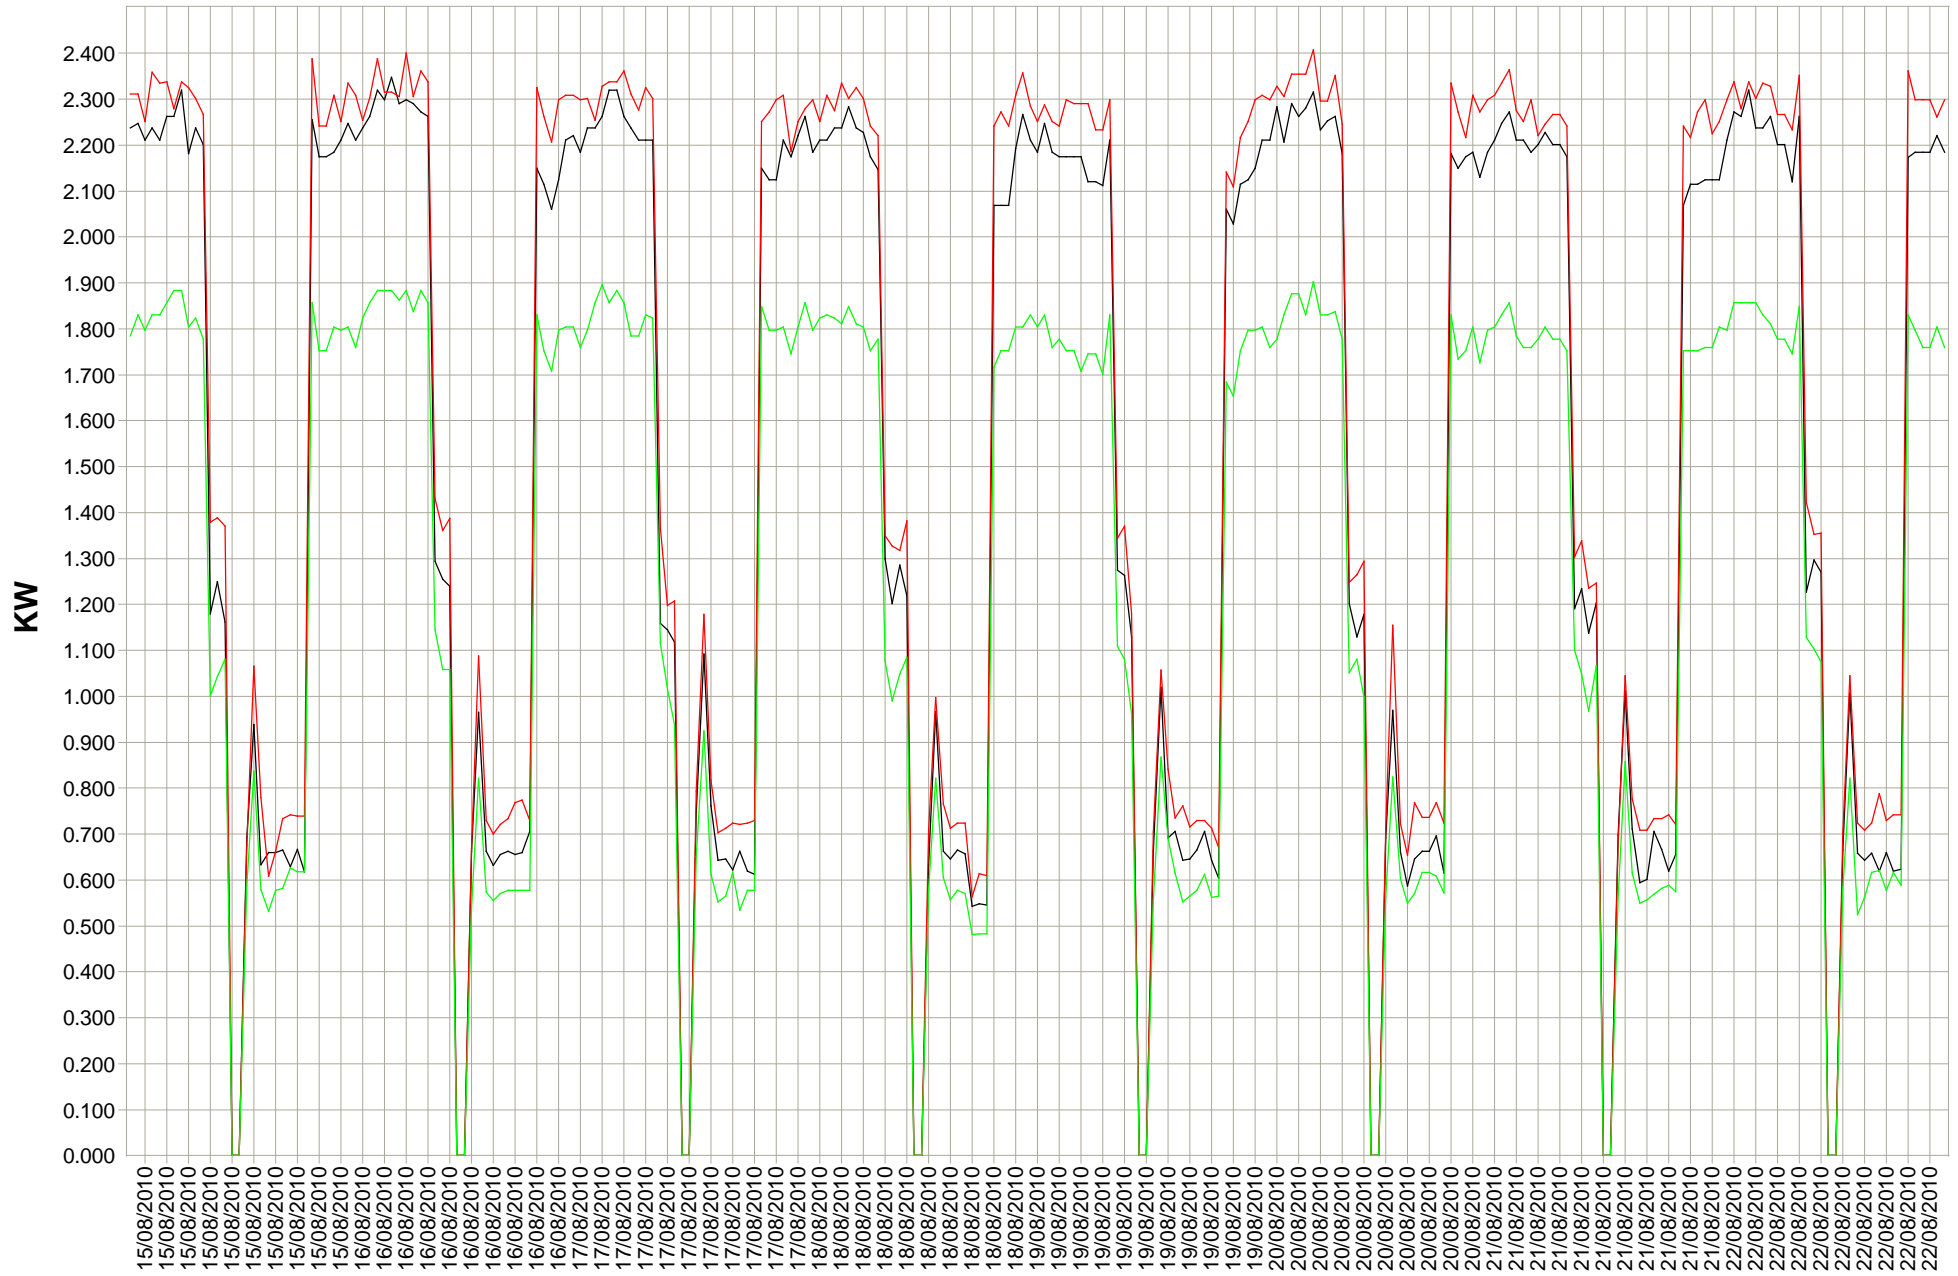

Armoire 5770 Economie R S T 15/08/2010 - 22/08/2010