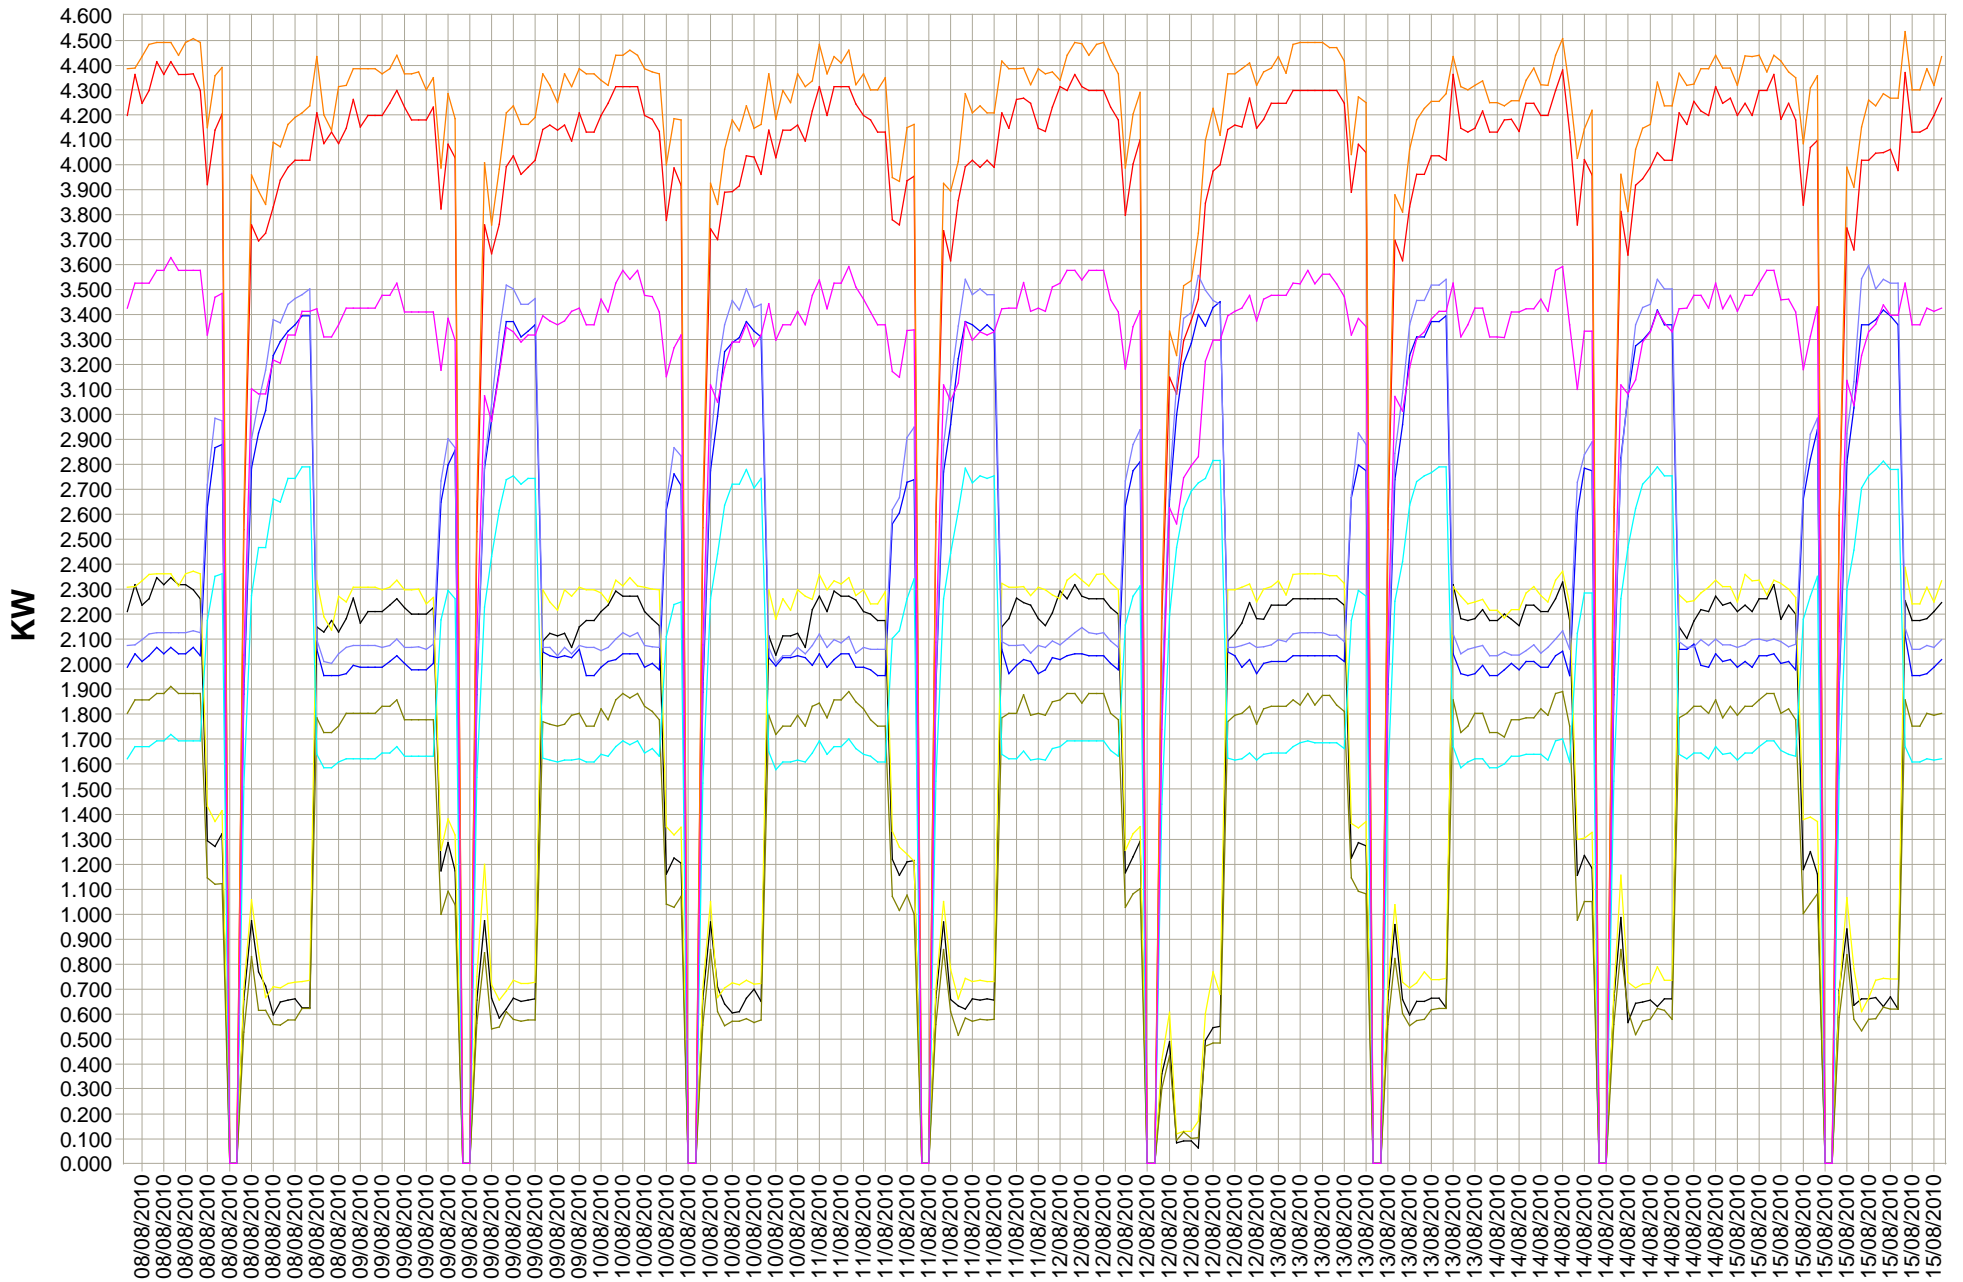

Armoire 5770 Economies Energie R S T 08/08/2010 - 15/08/2010