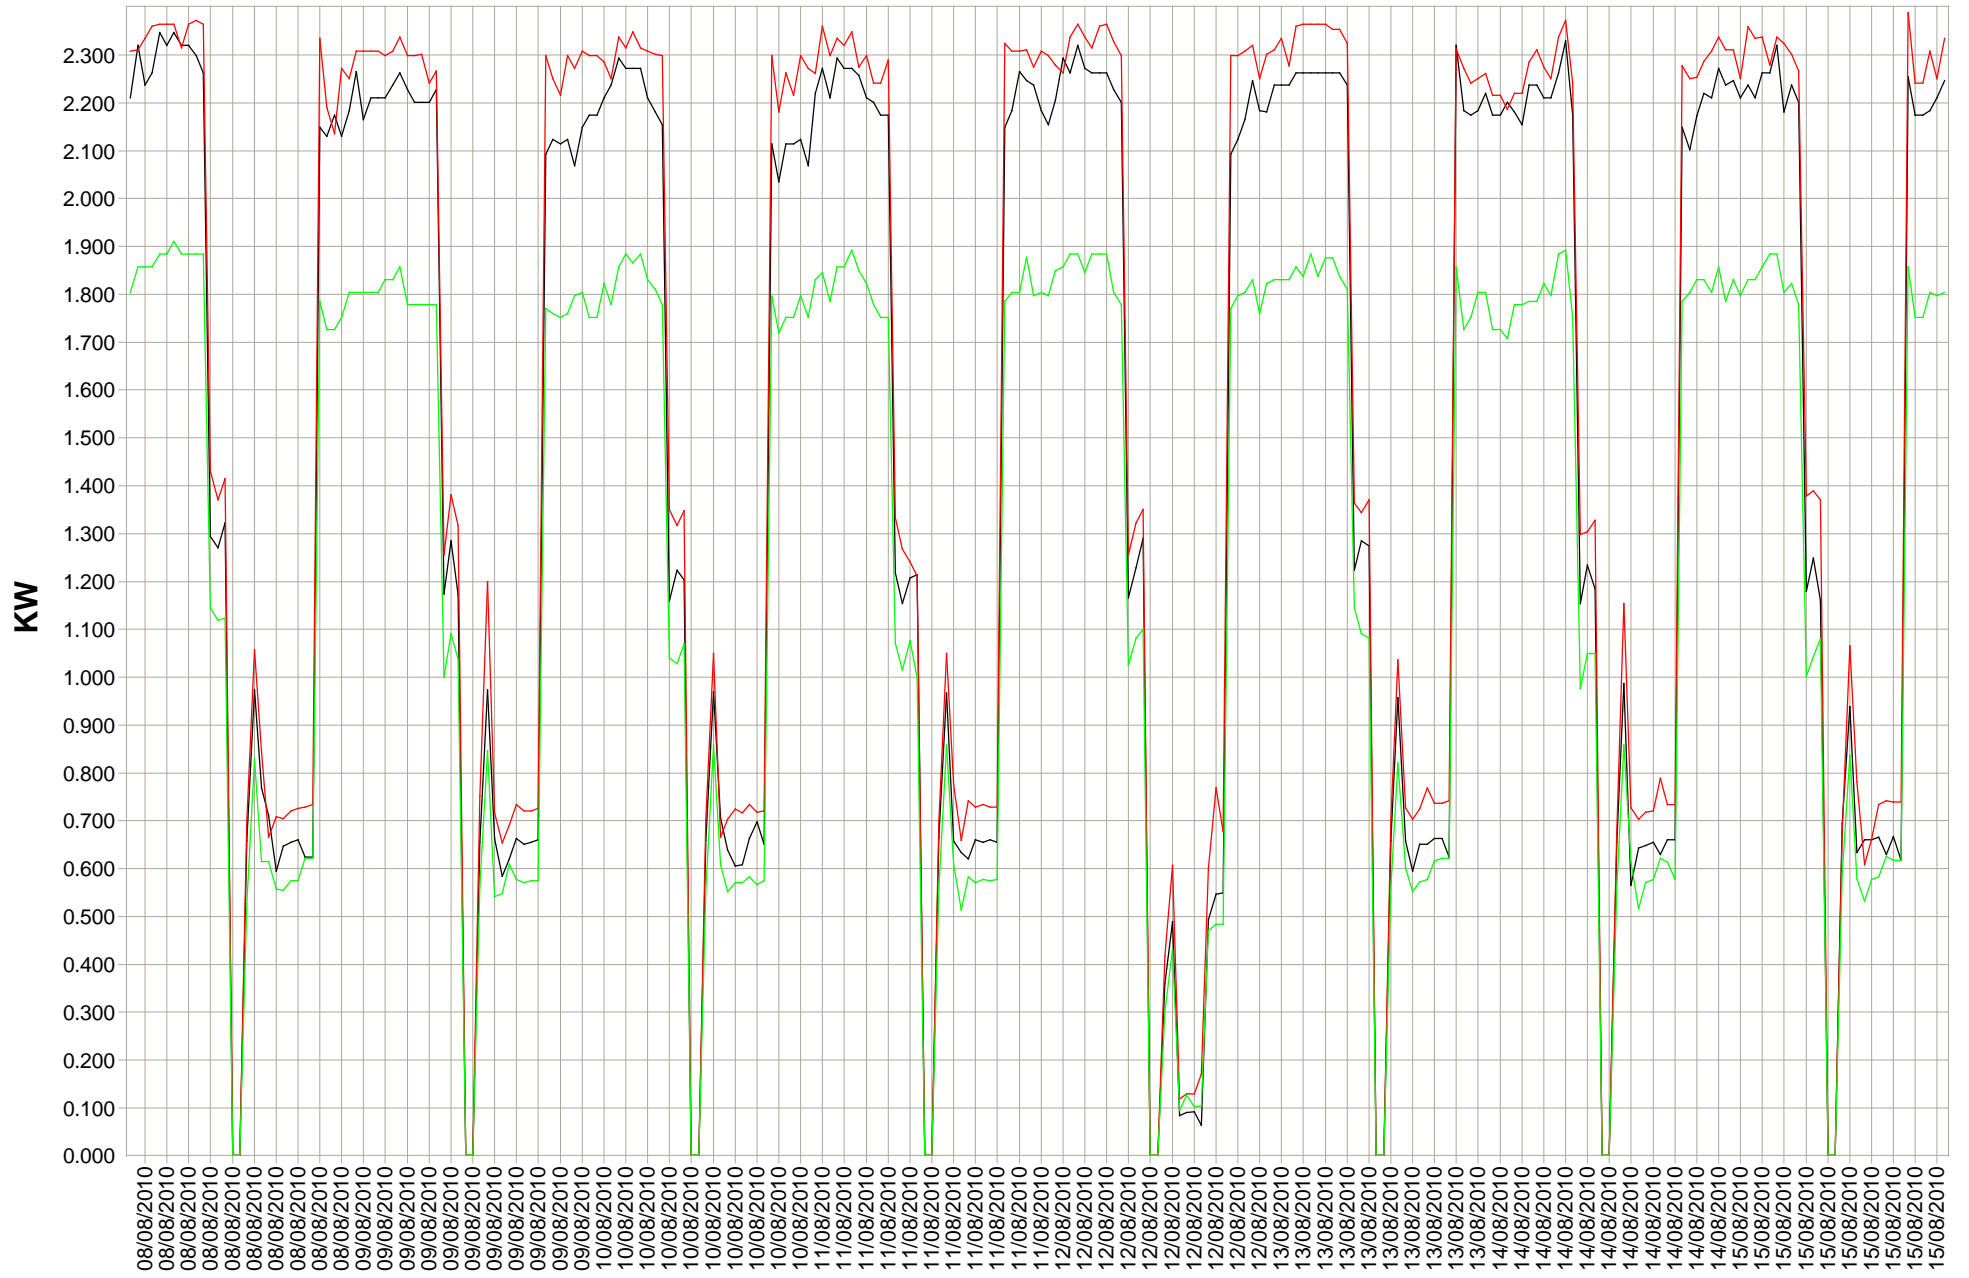

Armoire 5770 Economie R S T 08/08/2010 - 15/08/2010