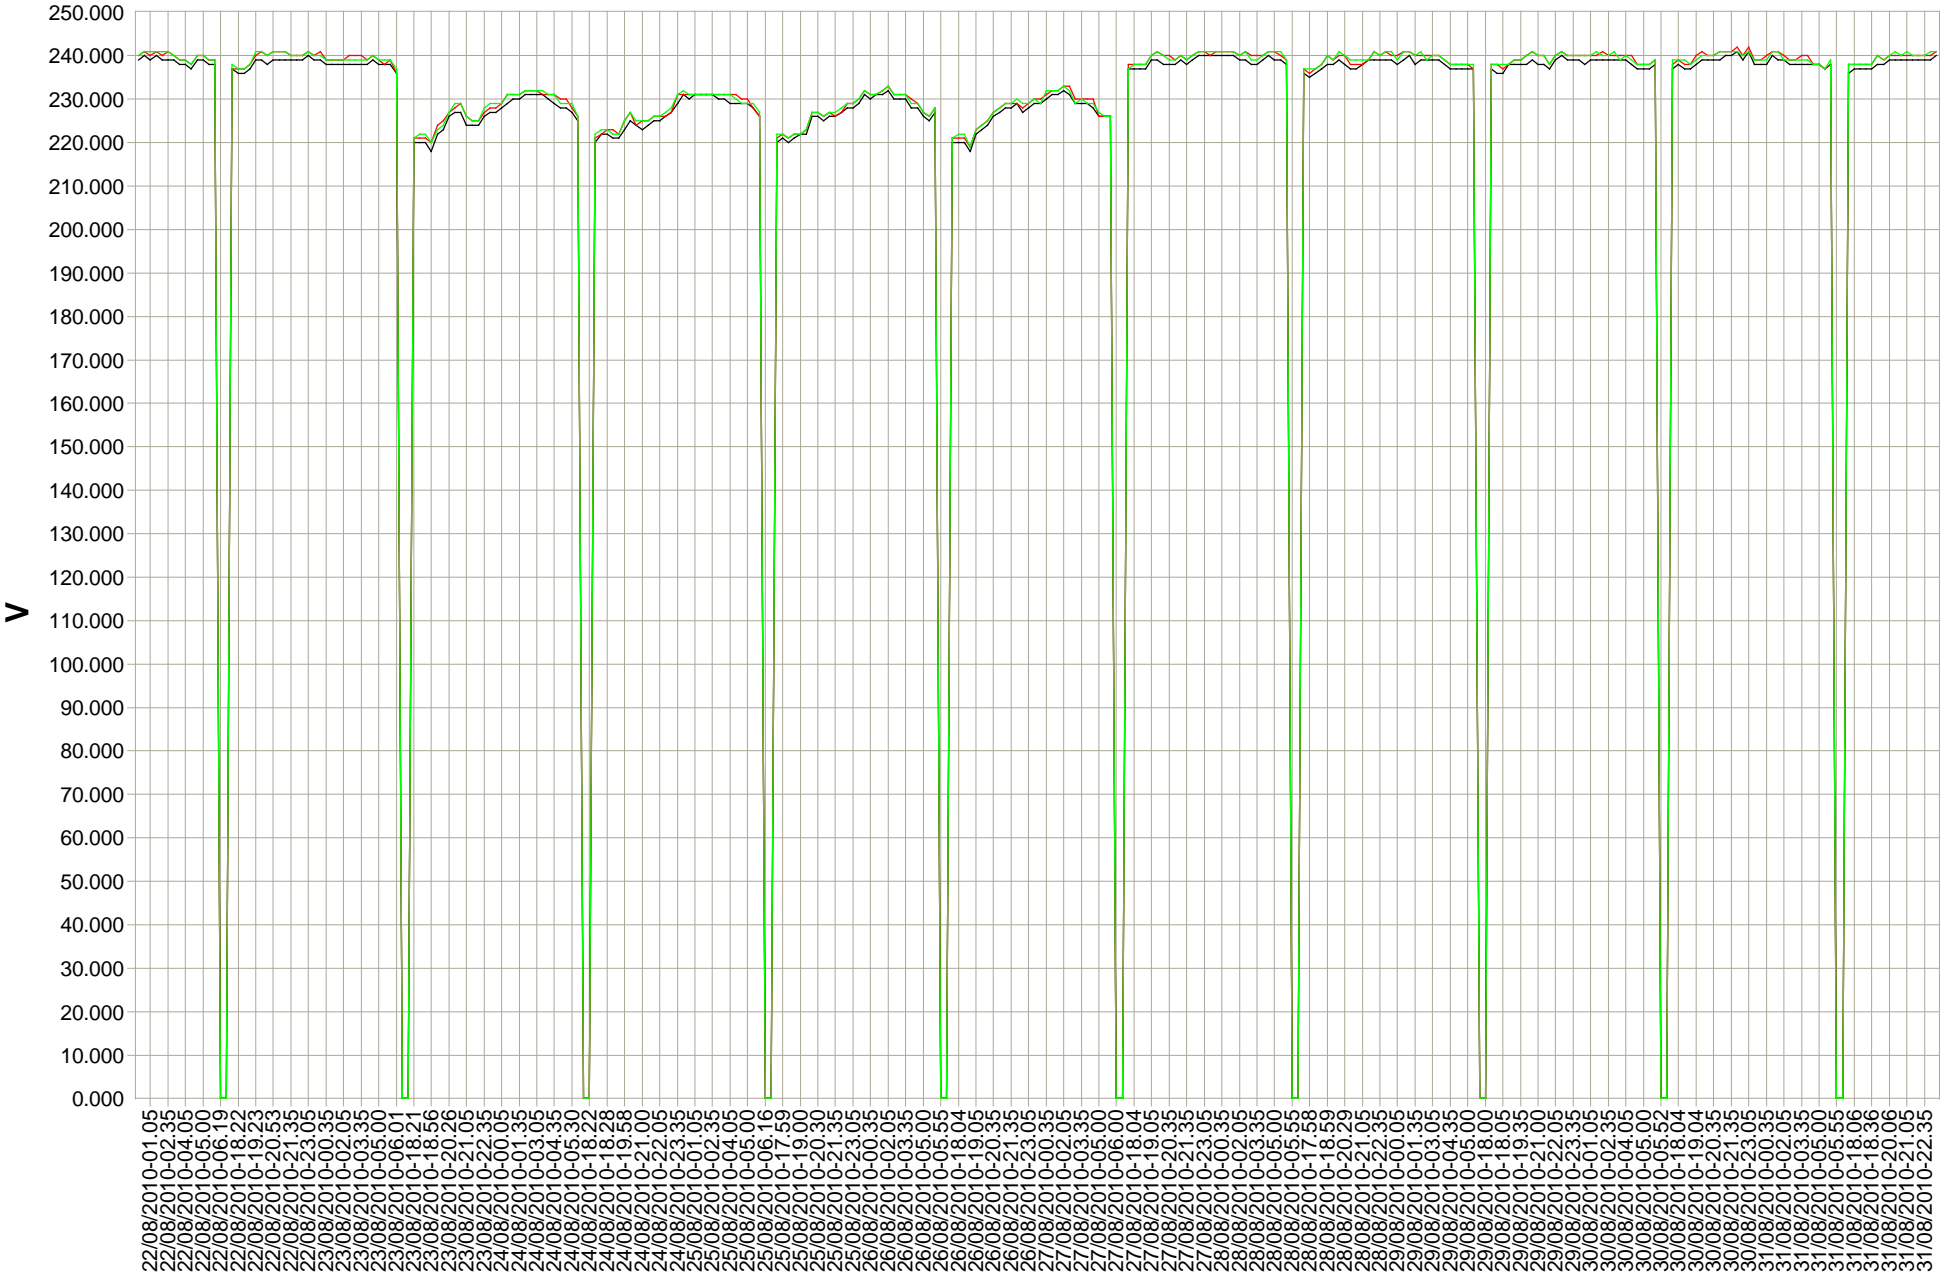

Armoire 5770 Tension Amont R S T 22/08/2010 - 31/08/2010