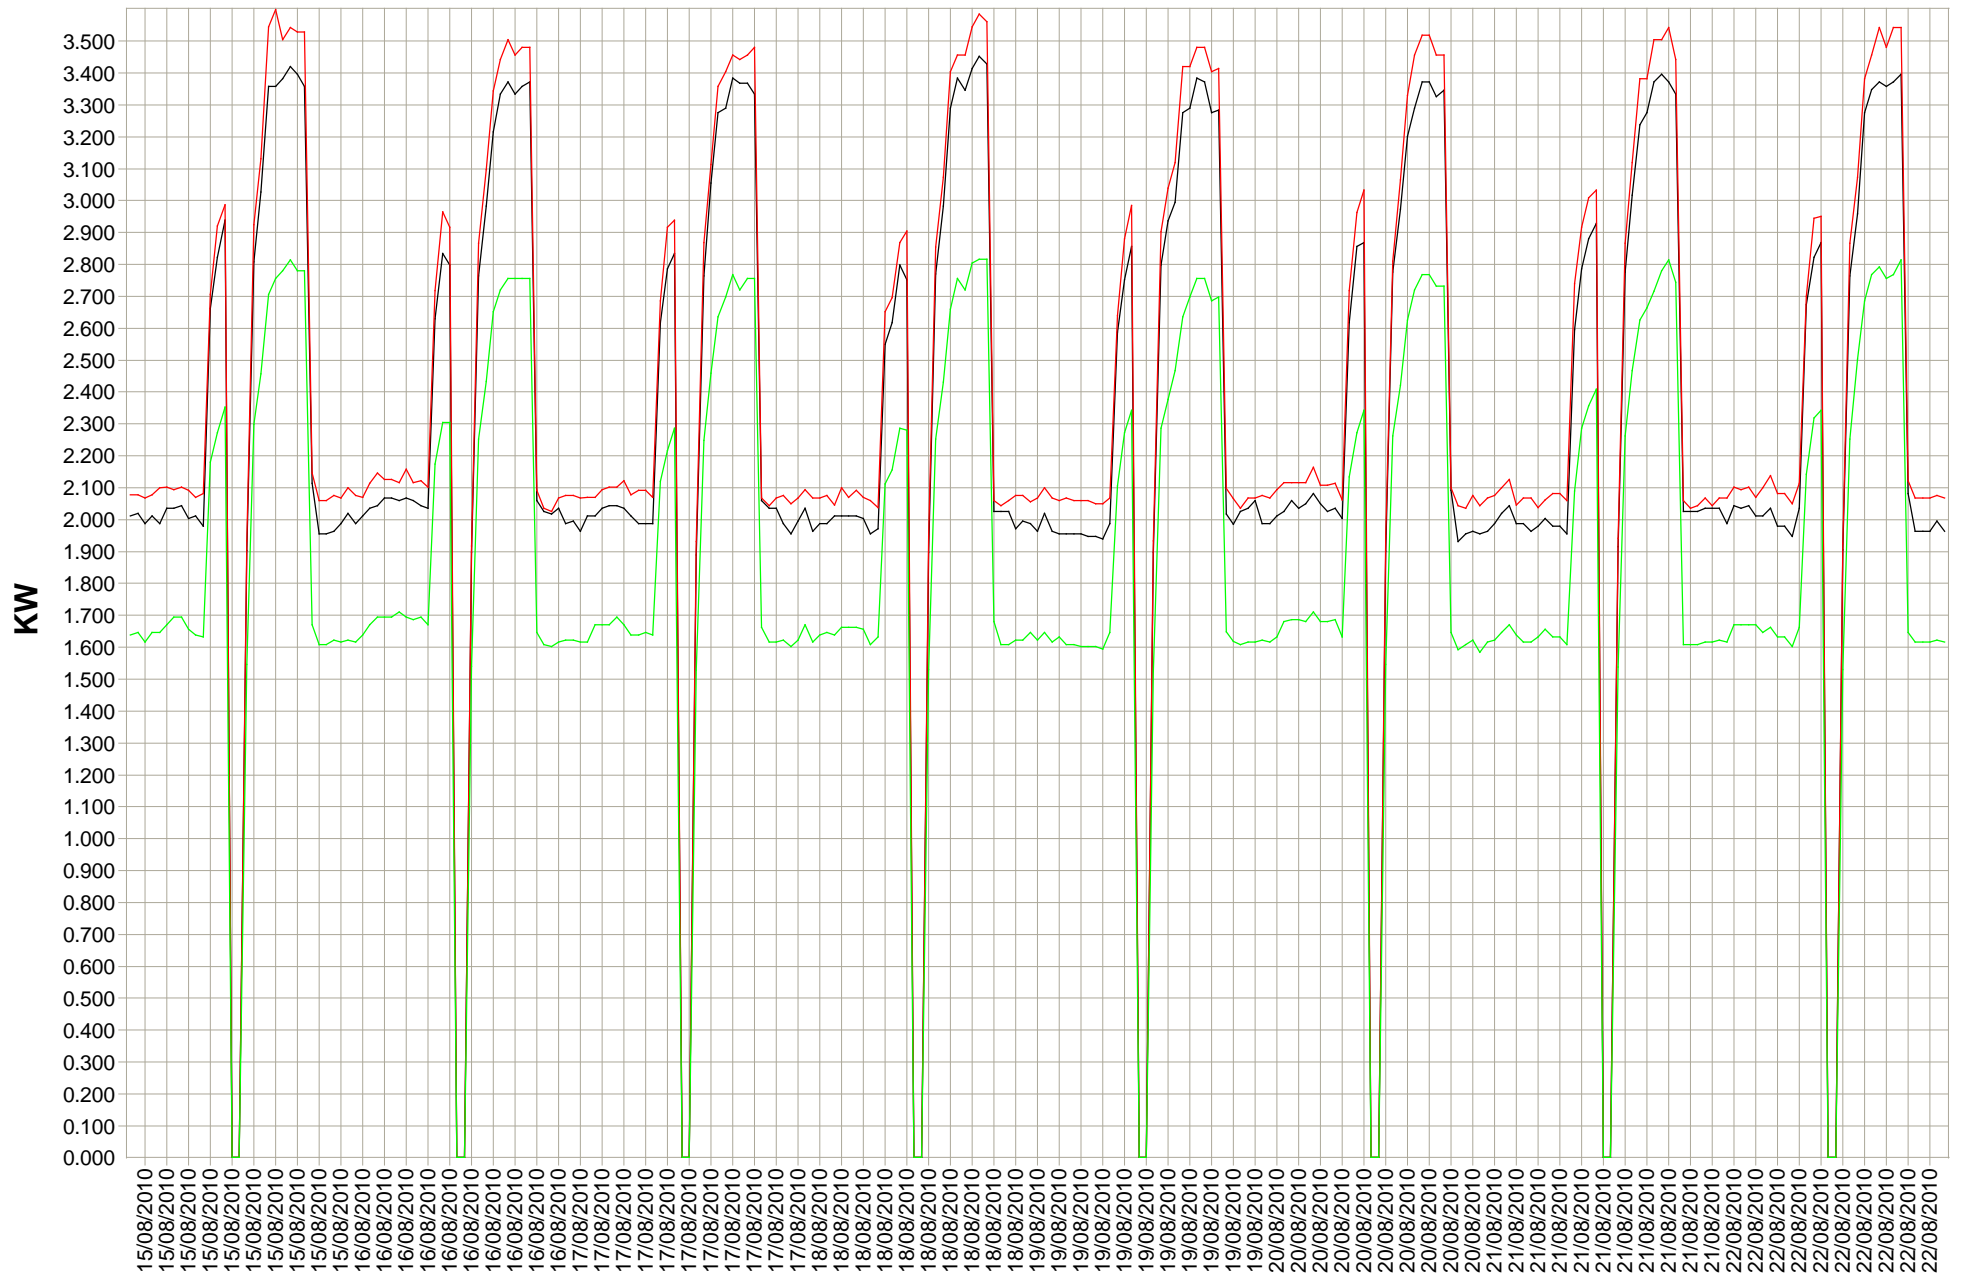

Armoire 5770 Puissance Réelle R S T 15/08/2010 - 22/08/2010