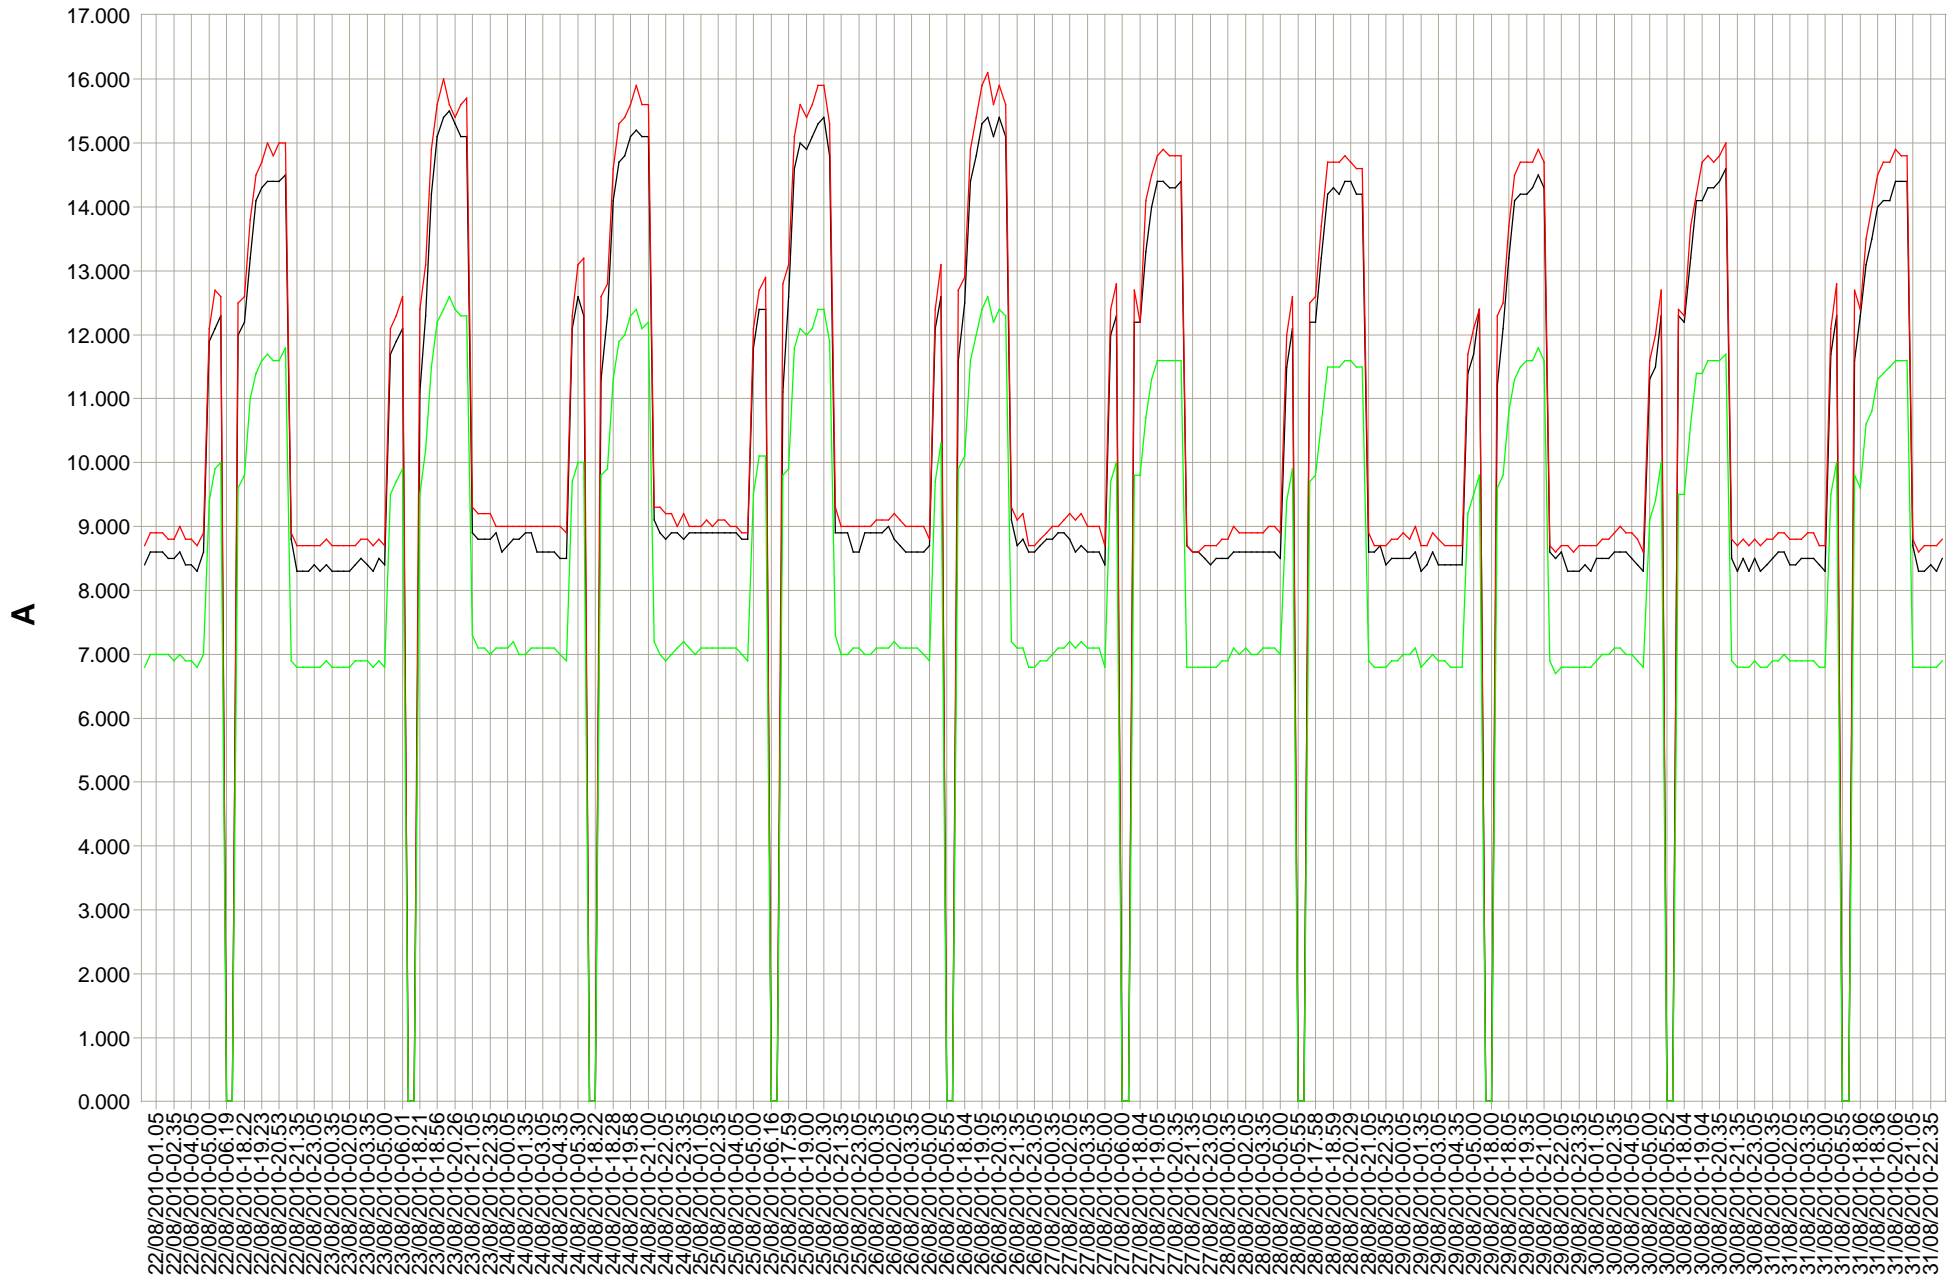

Armoire 5770 Courant R S T 22/08/2010 - 31/08/2010