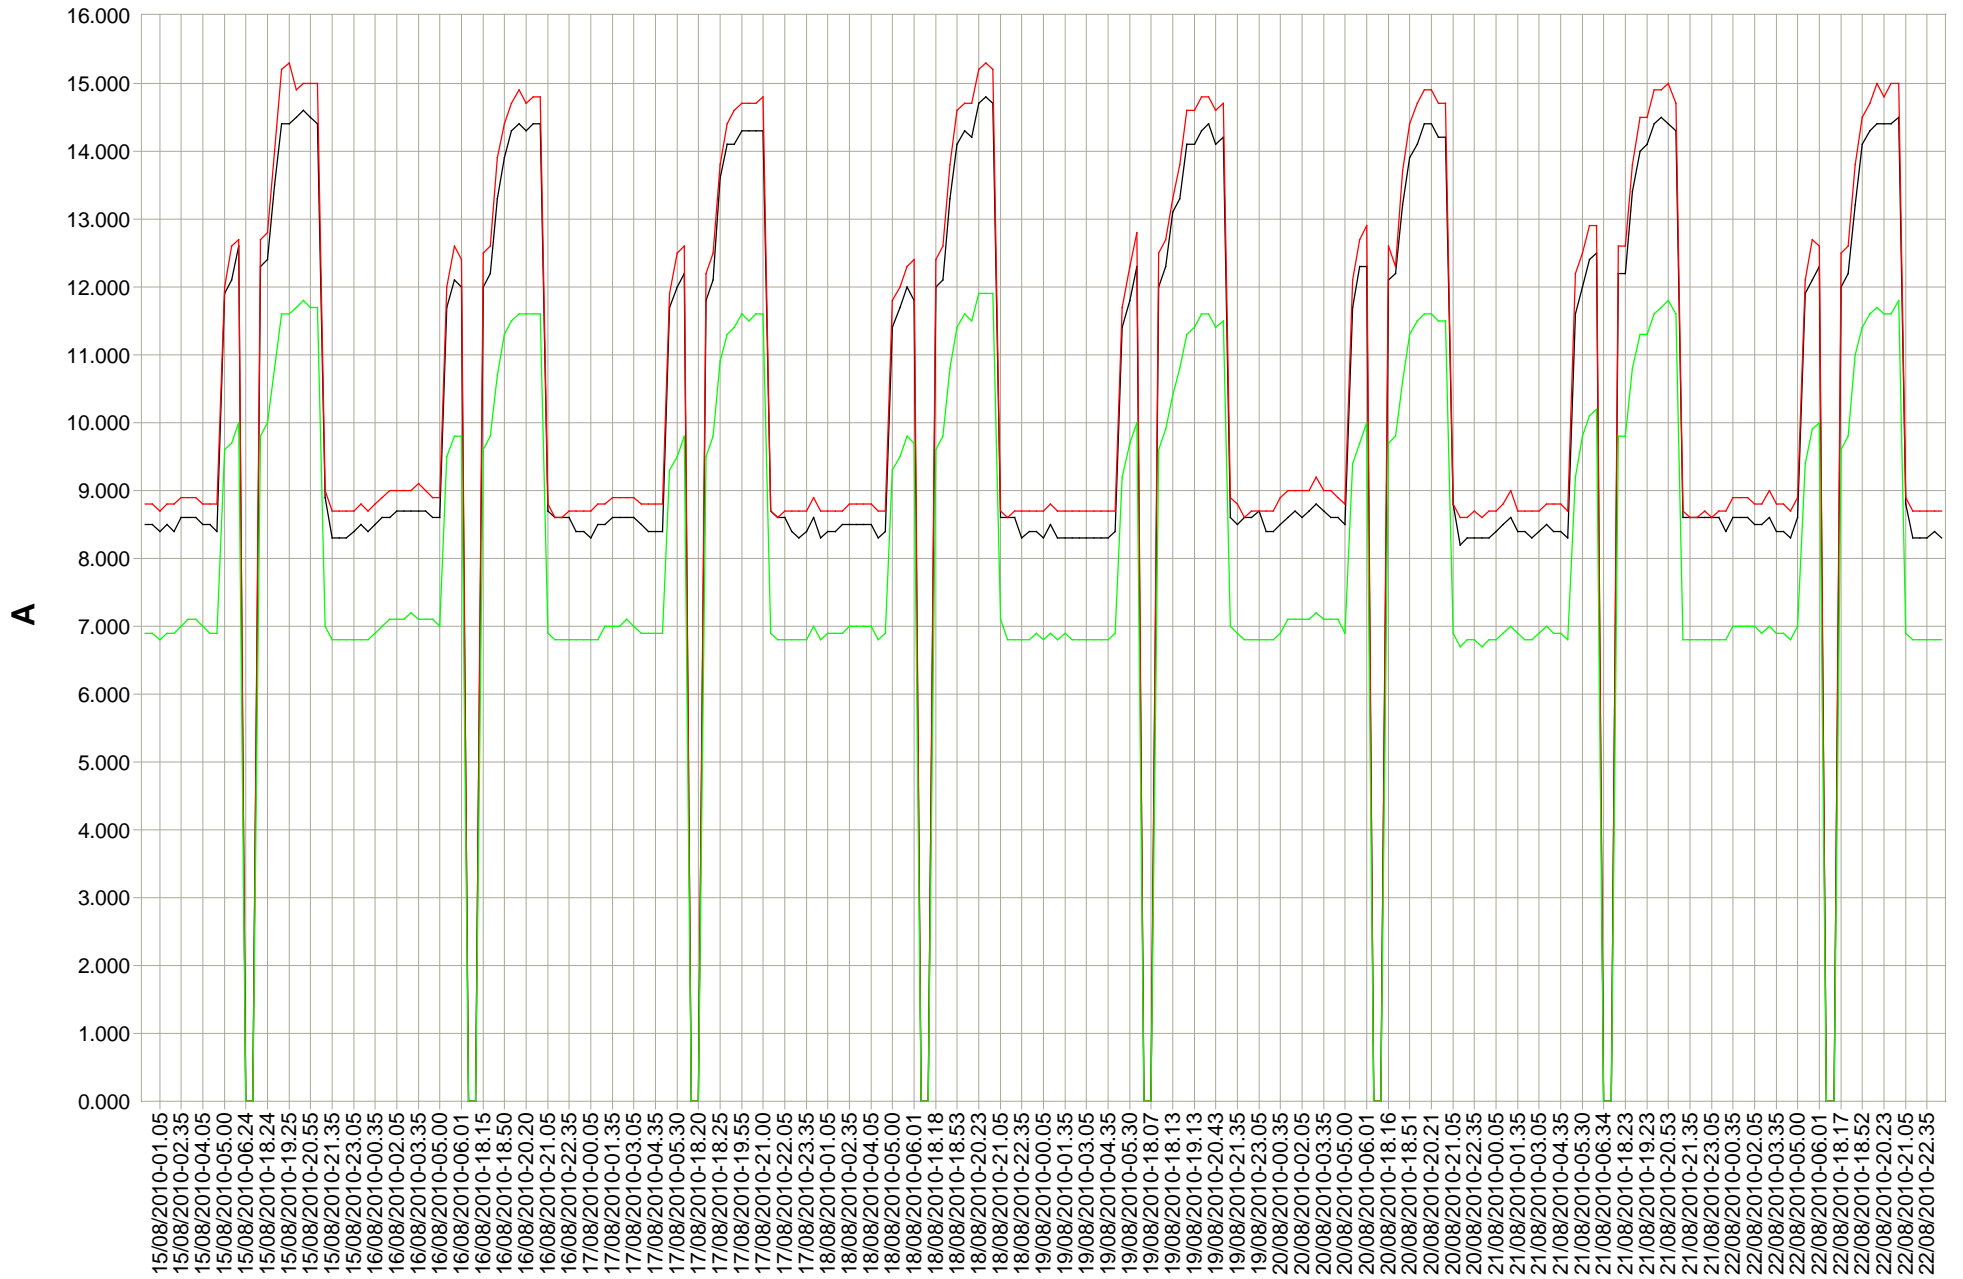

Armoire 5770 Courant R S T 15/08/2010 - 22/08/2010