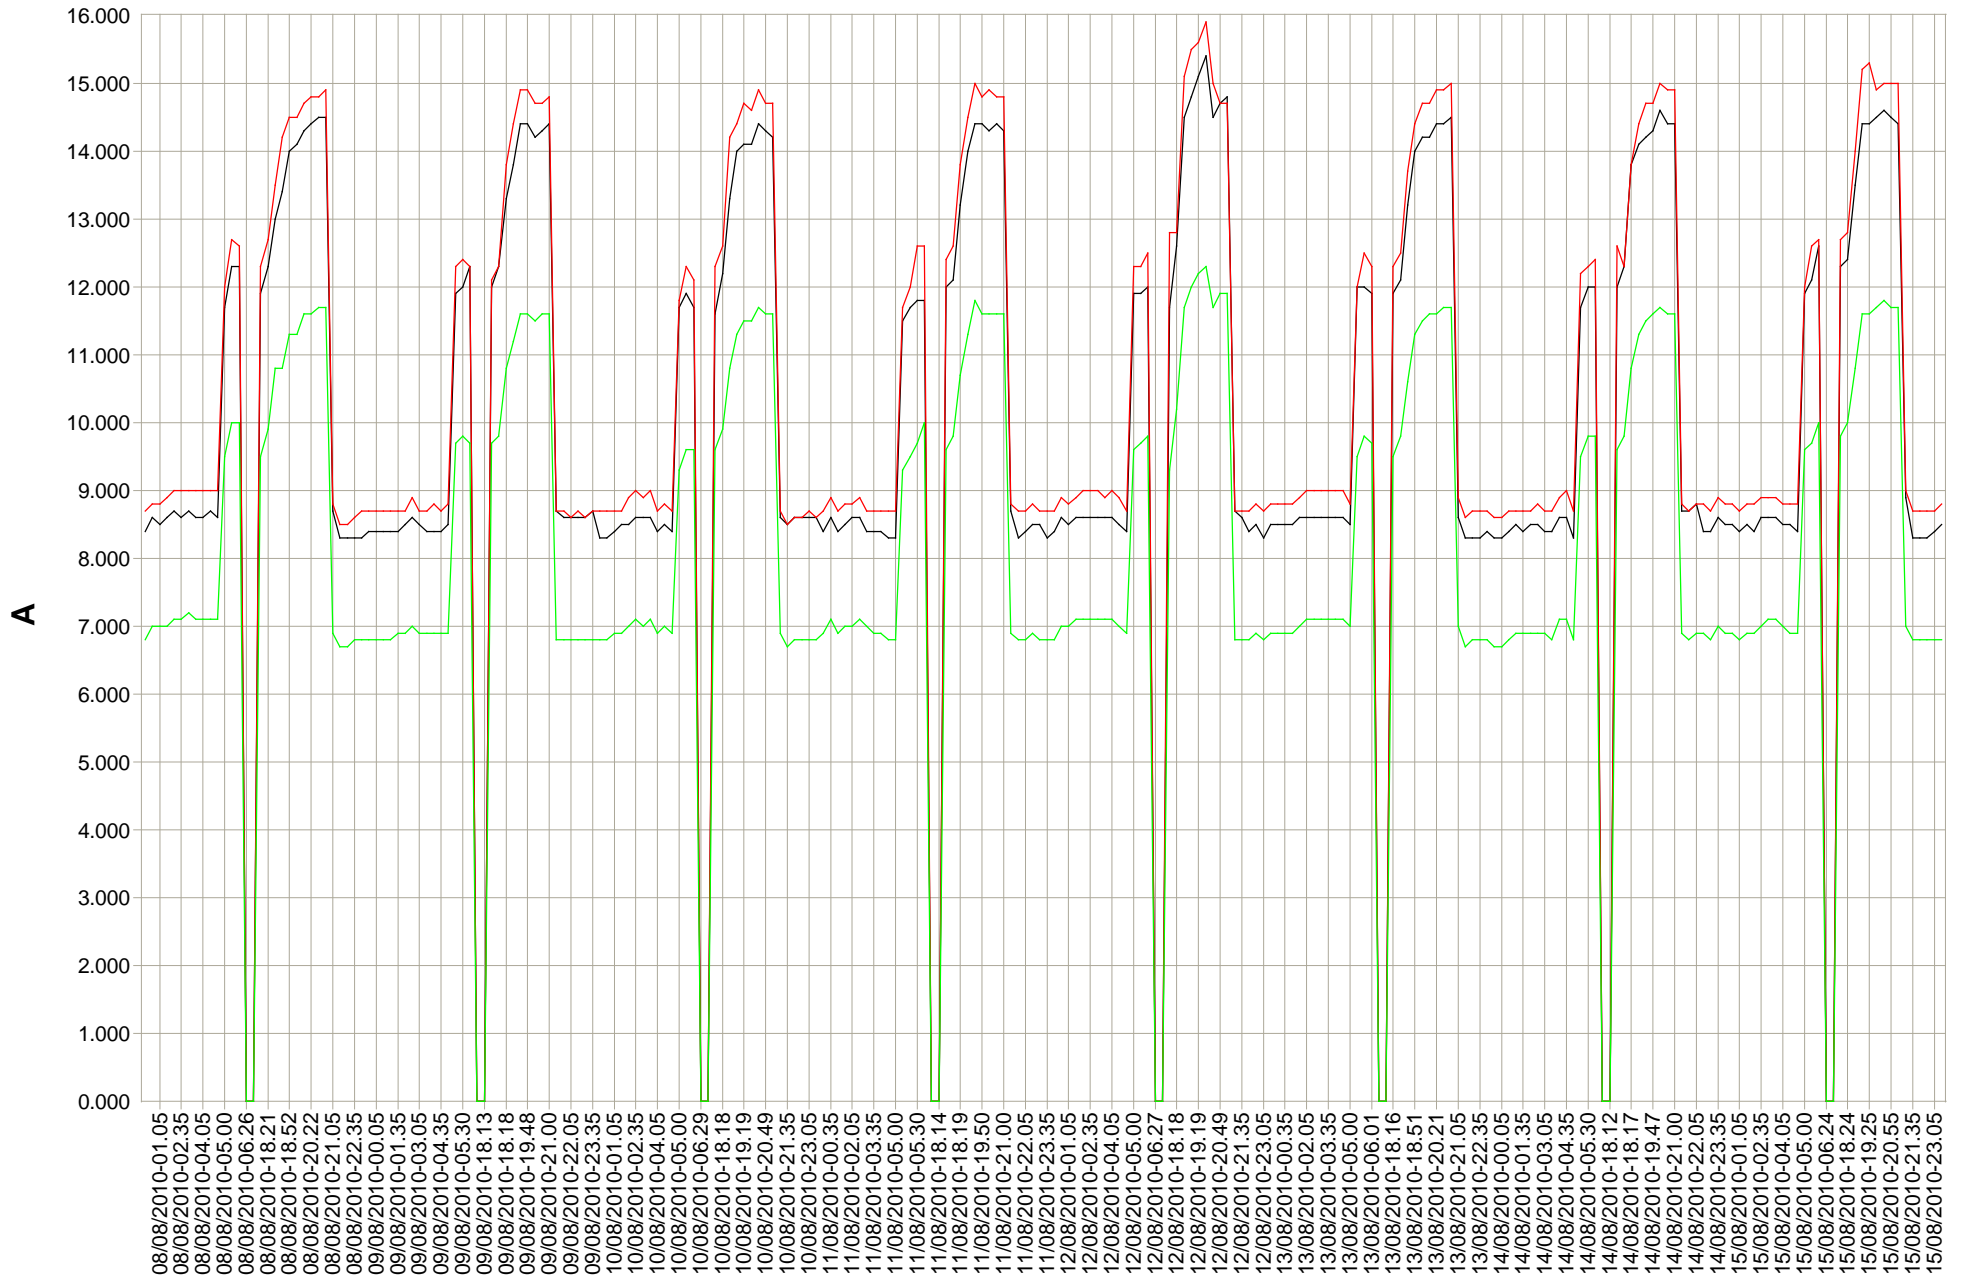

Armoire 5770 Courant R S T 08/08/2010 - 15/08/2010