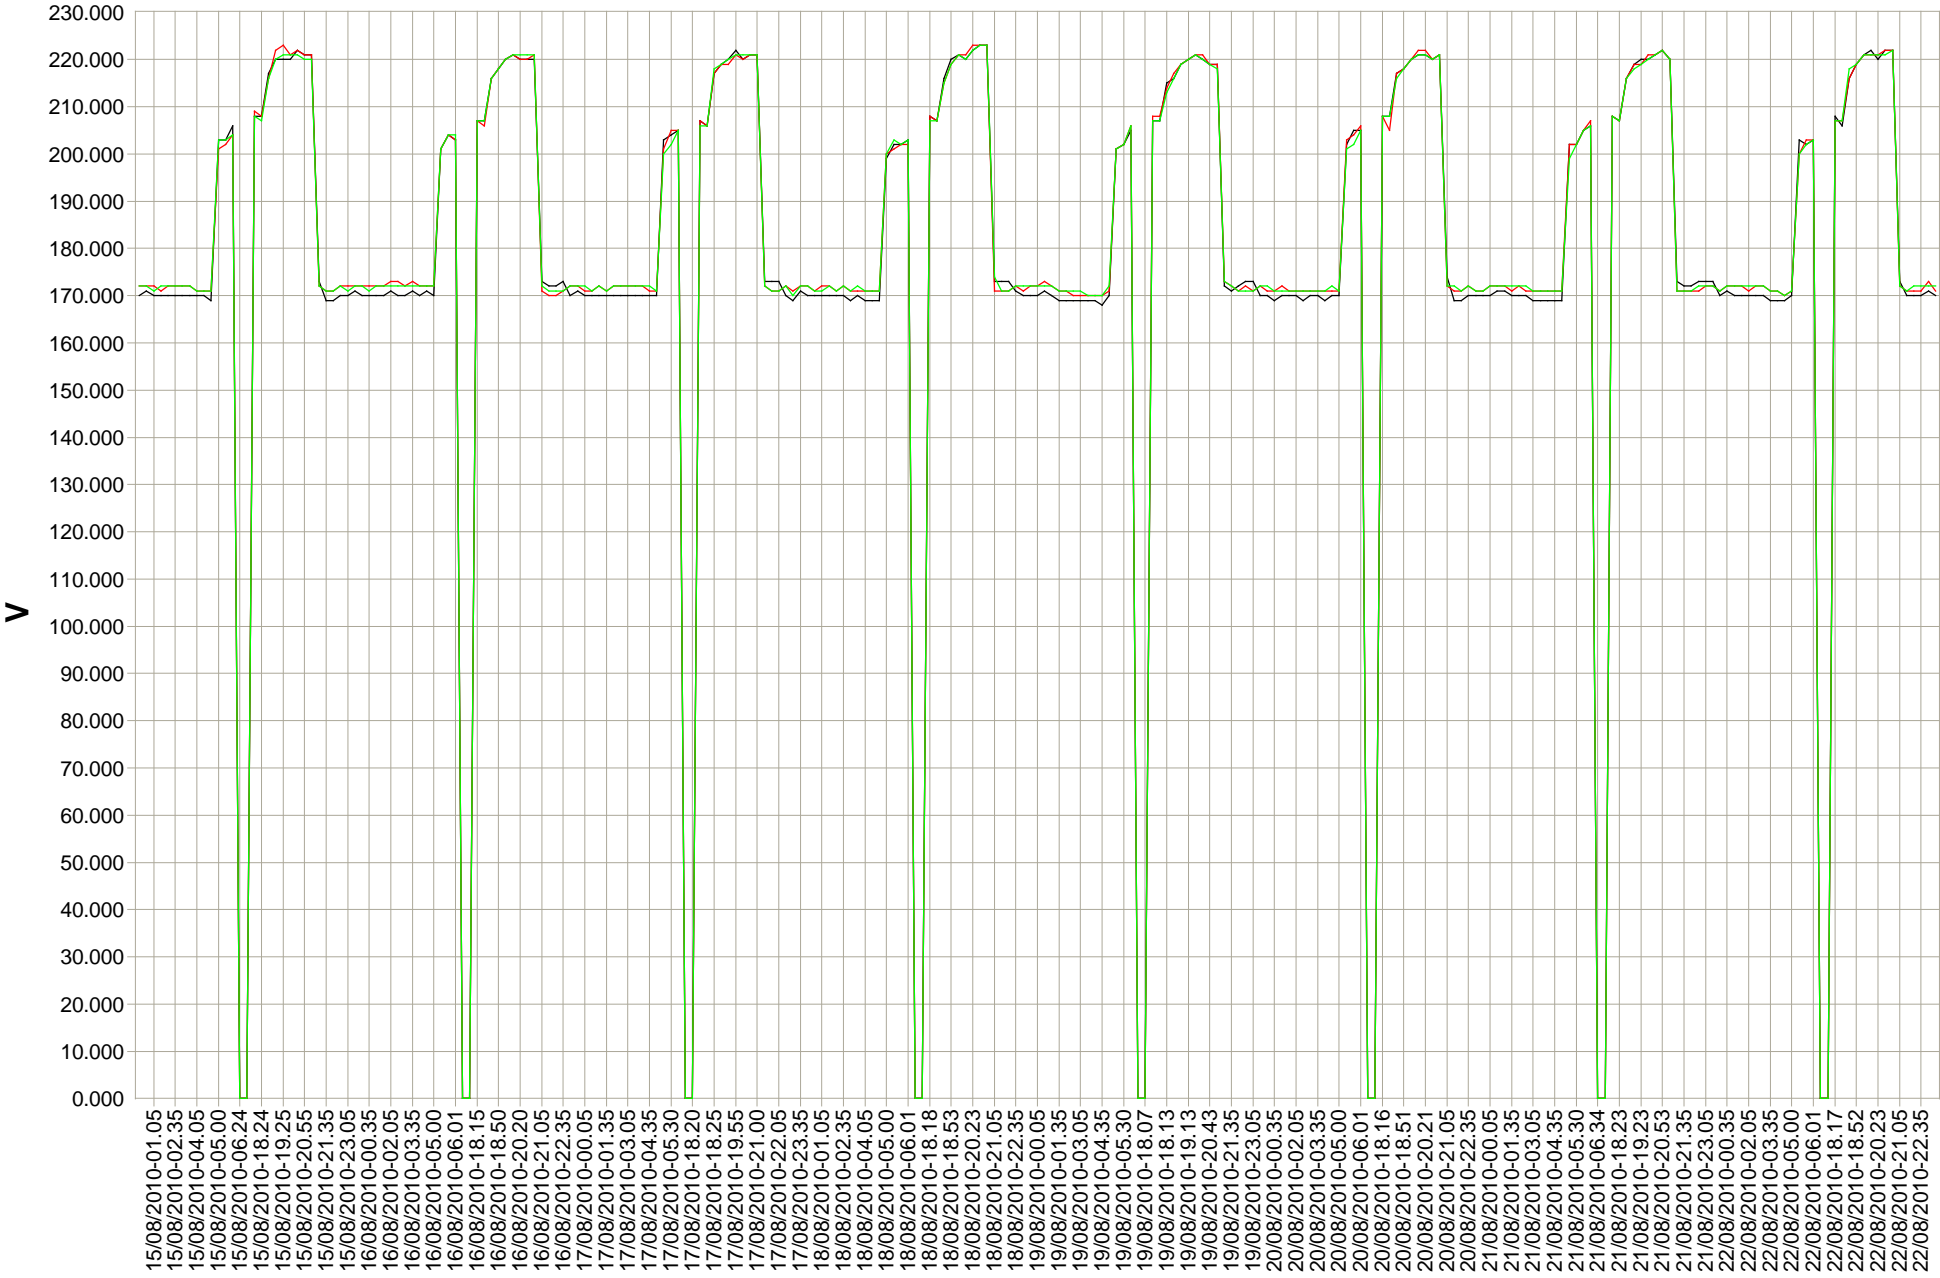

Armoire 5770 Tension Aval R S T 15/08/2010 - 22/08/2010