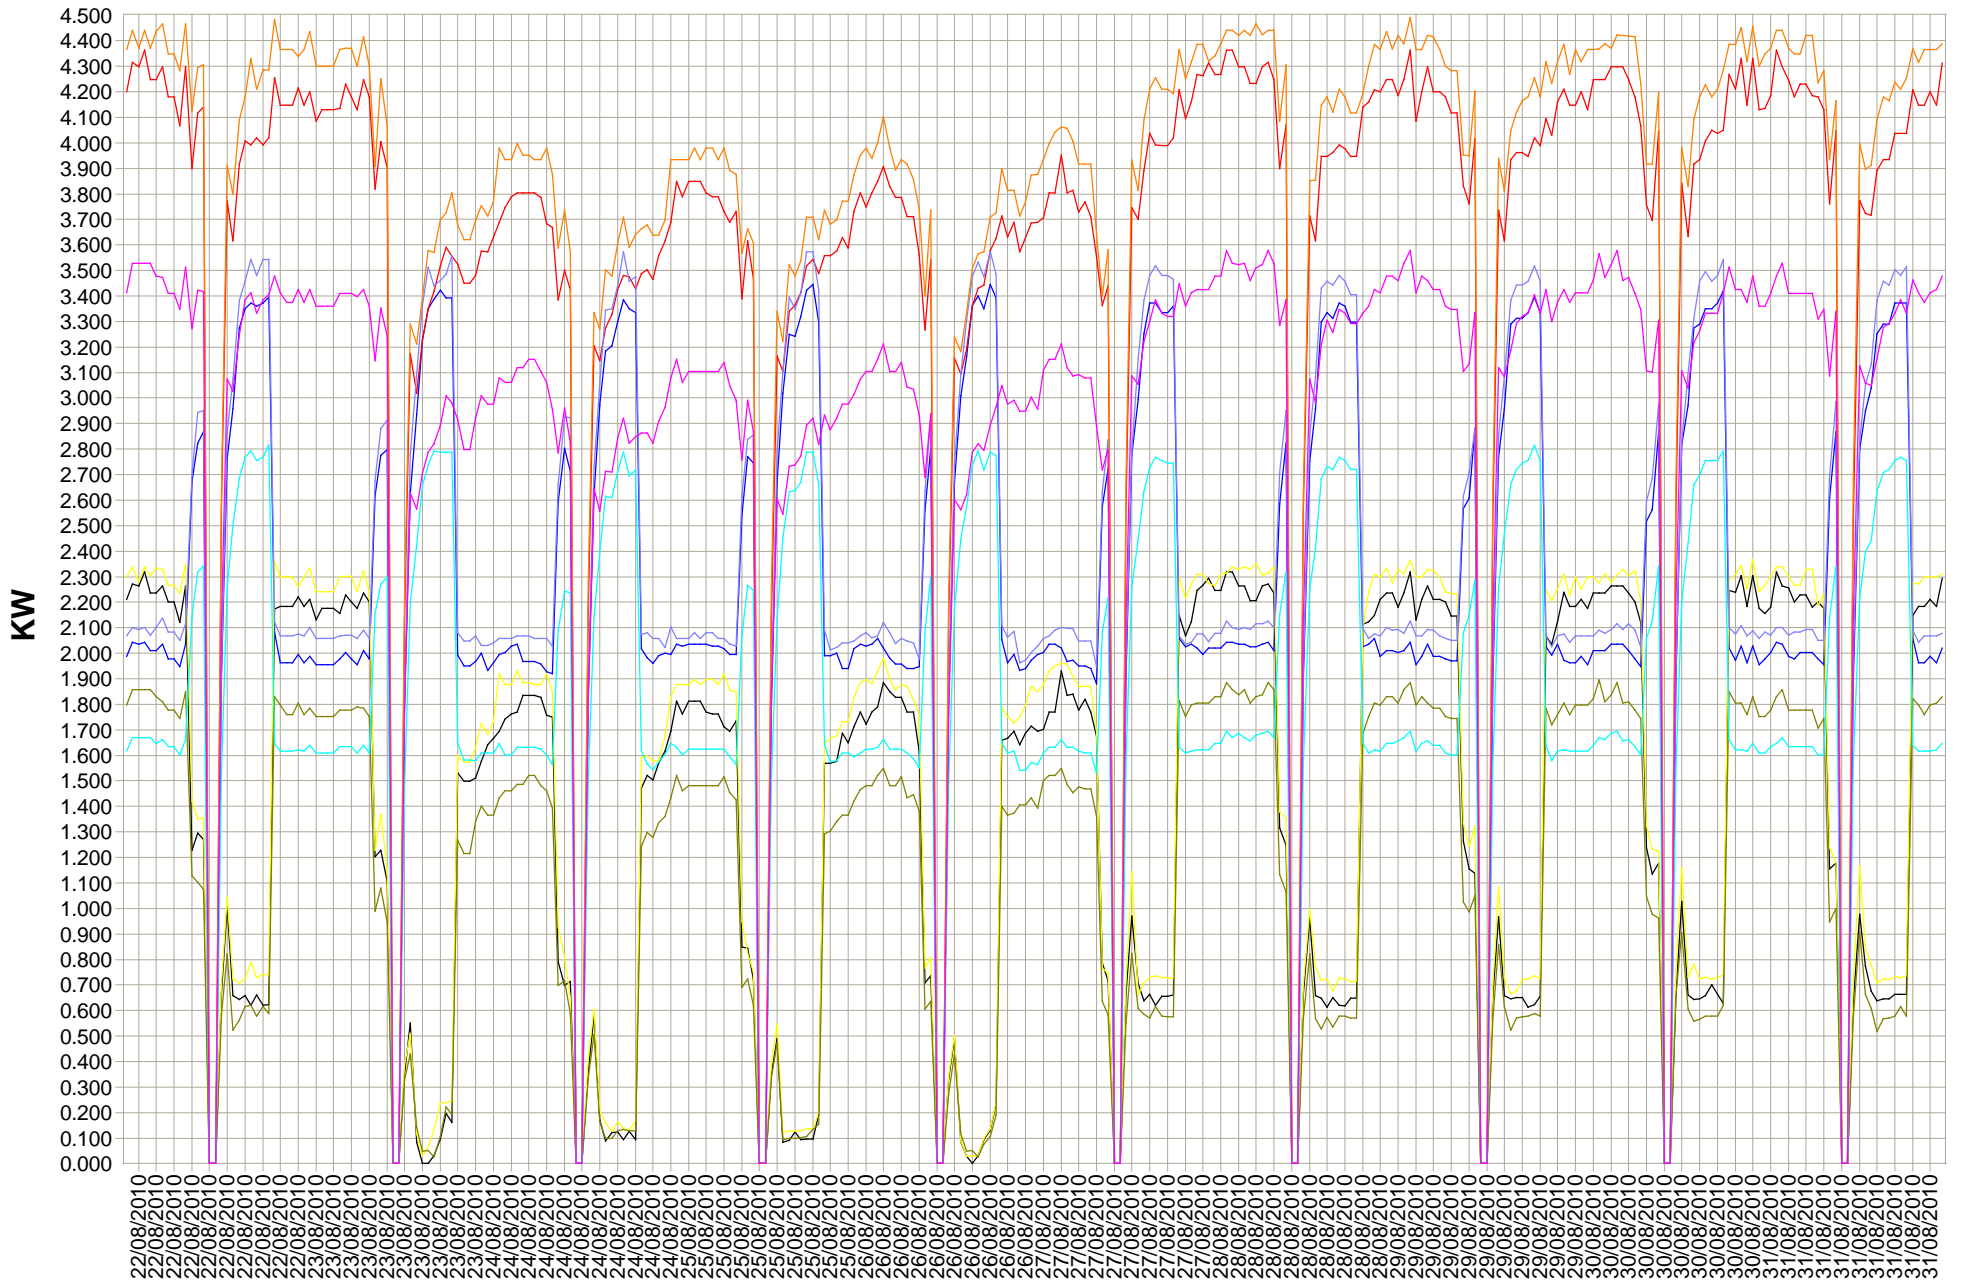

Armoire 5770 Economies Energie R S T 22/08/2010 - 31/08/2010