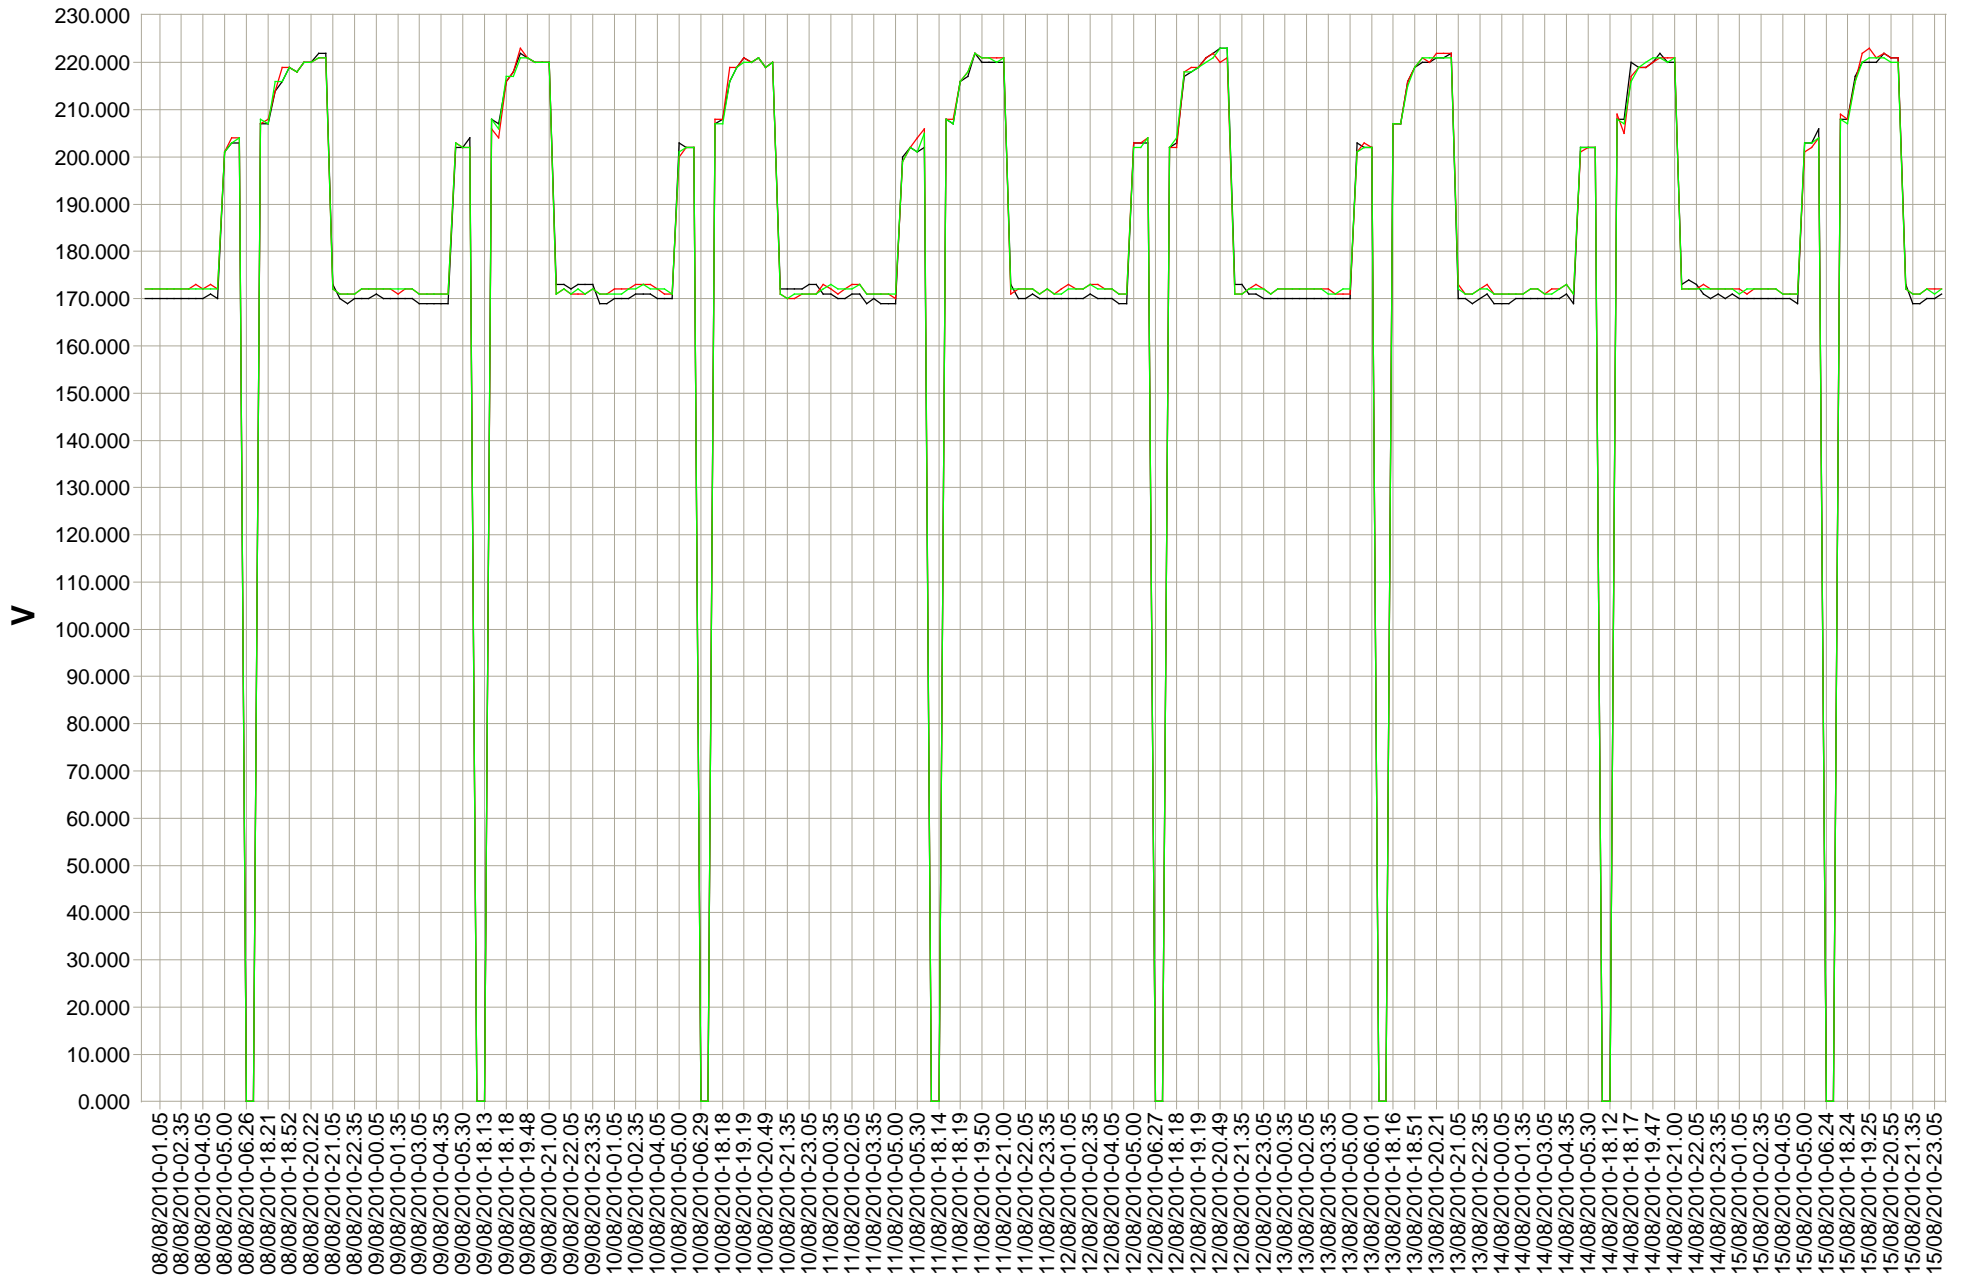

Armoire 5770 Tension Aval R S T 08/08/2010 - 15/08/2010