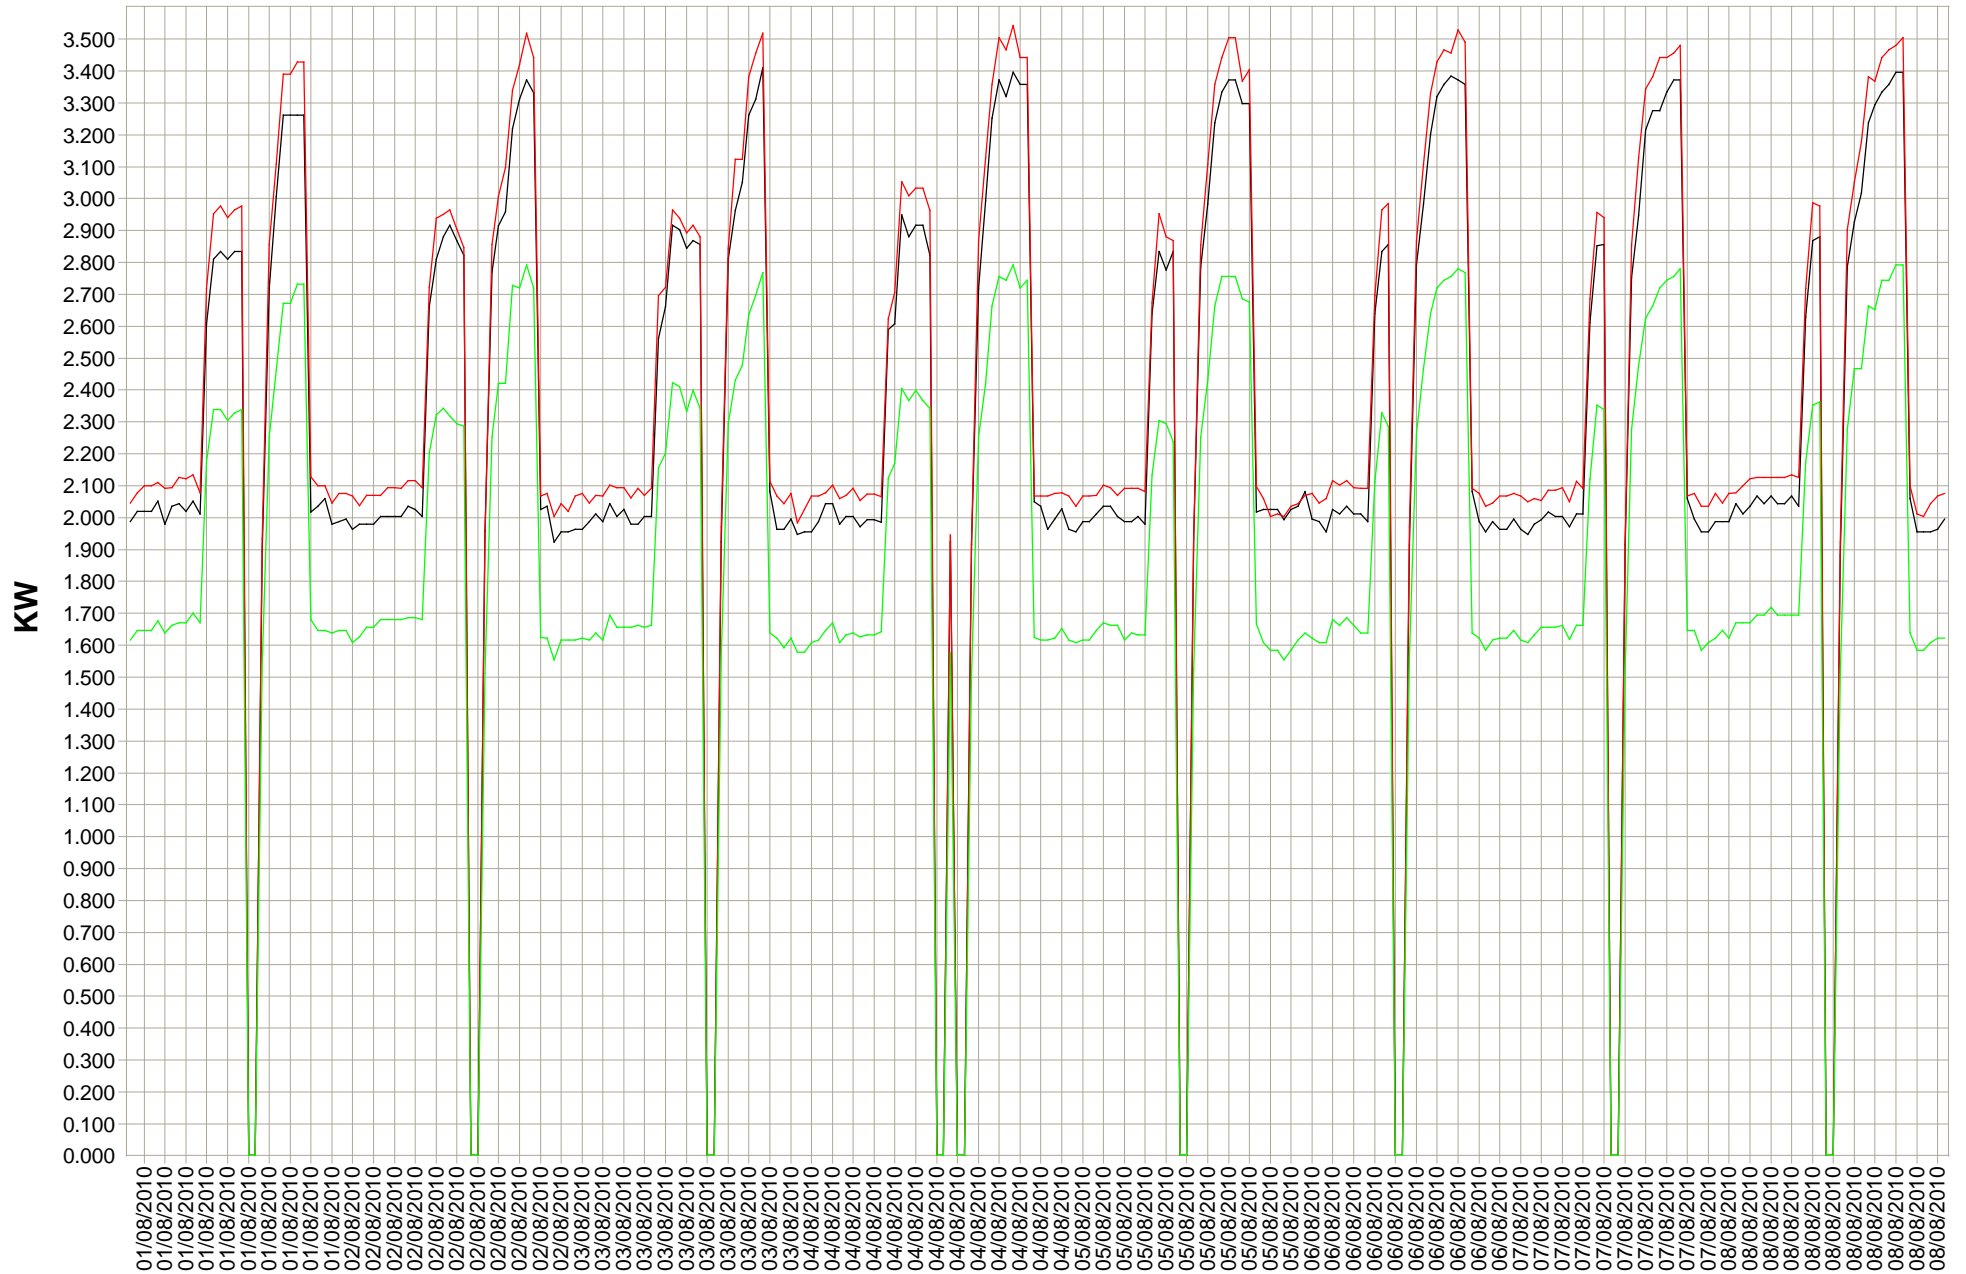

Armoire 5770 Puissance Réelle R S T 01/08/2010 - 08/08/2010