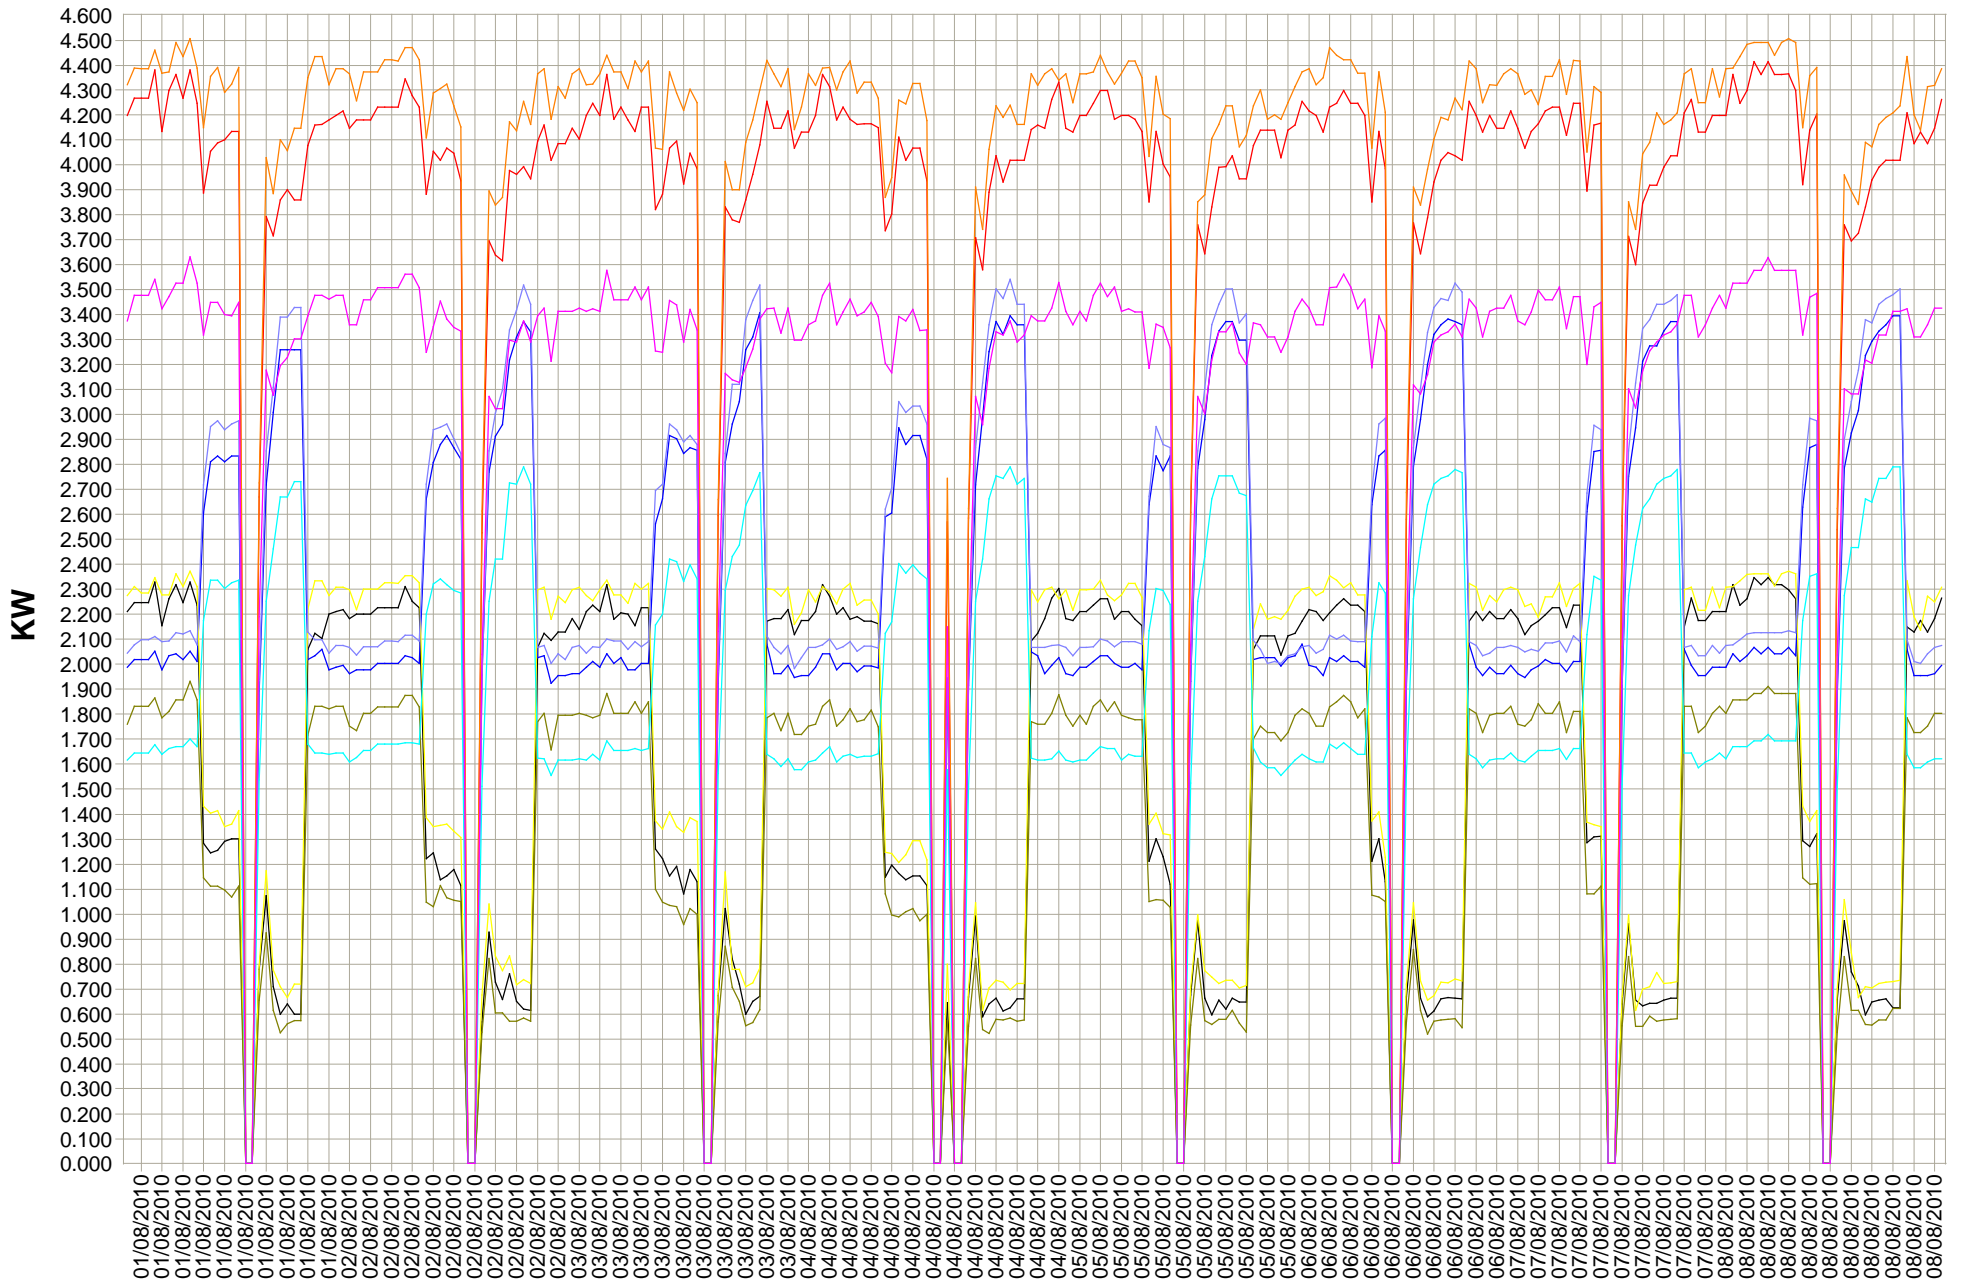

Armoire 5770 Economies Energie R S T 01/08/2010 - 08/08/2010