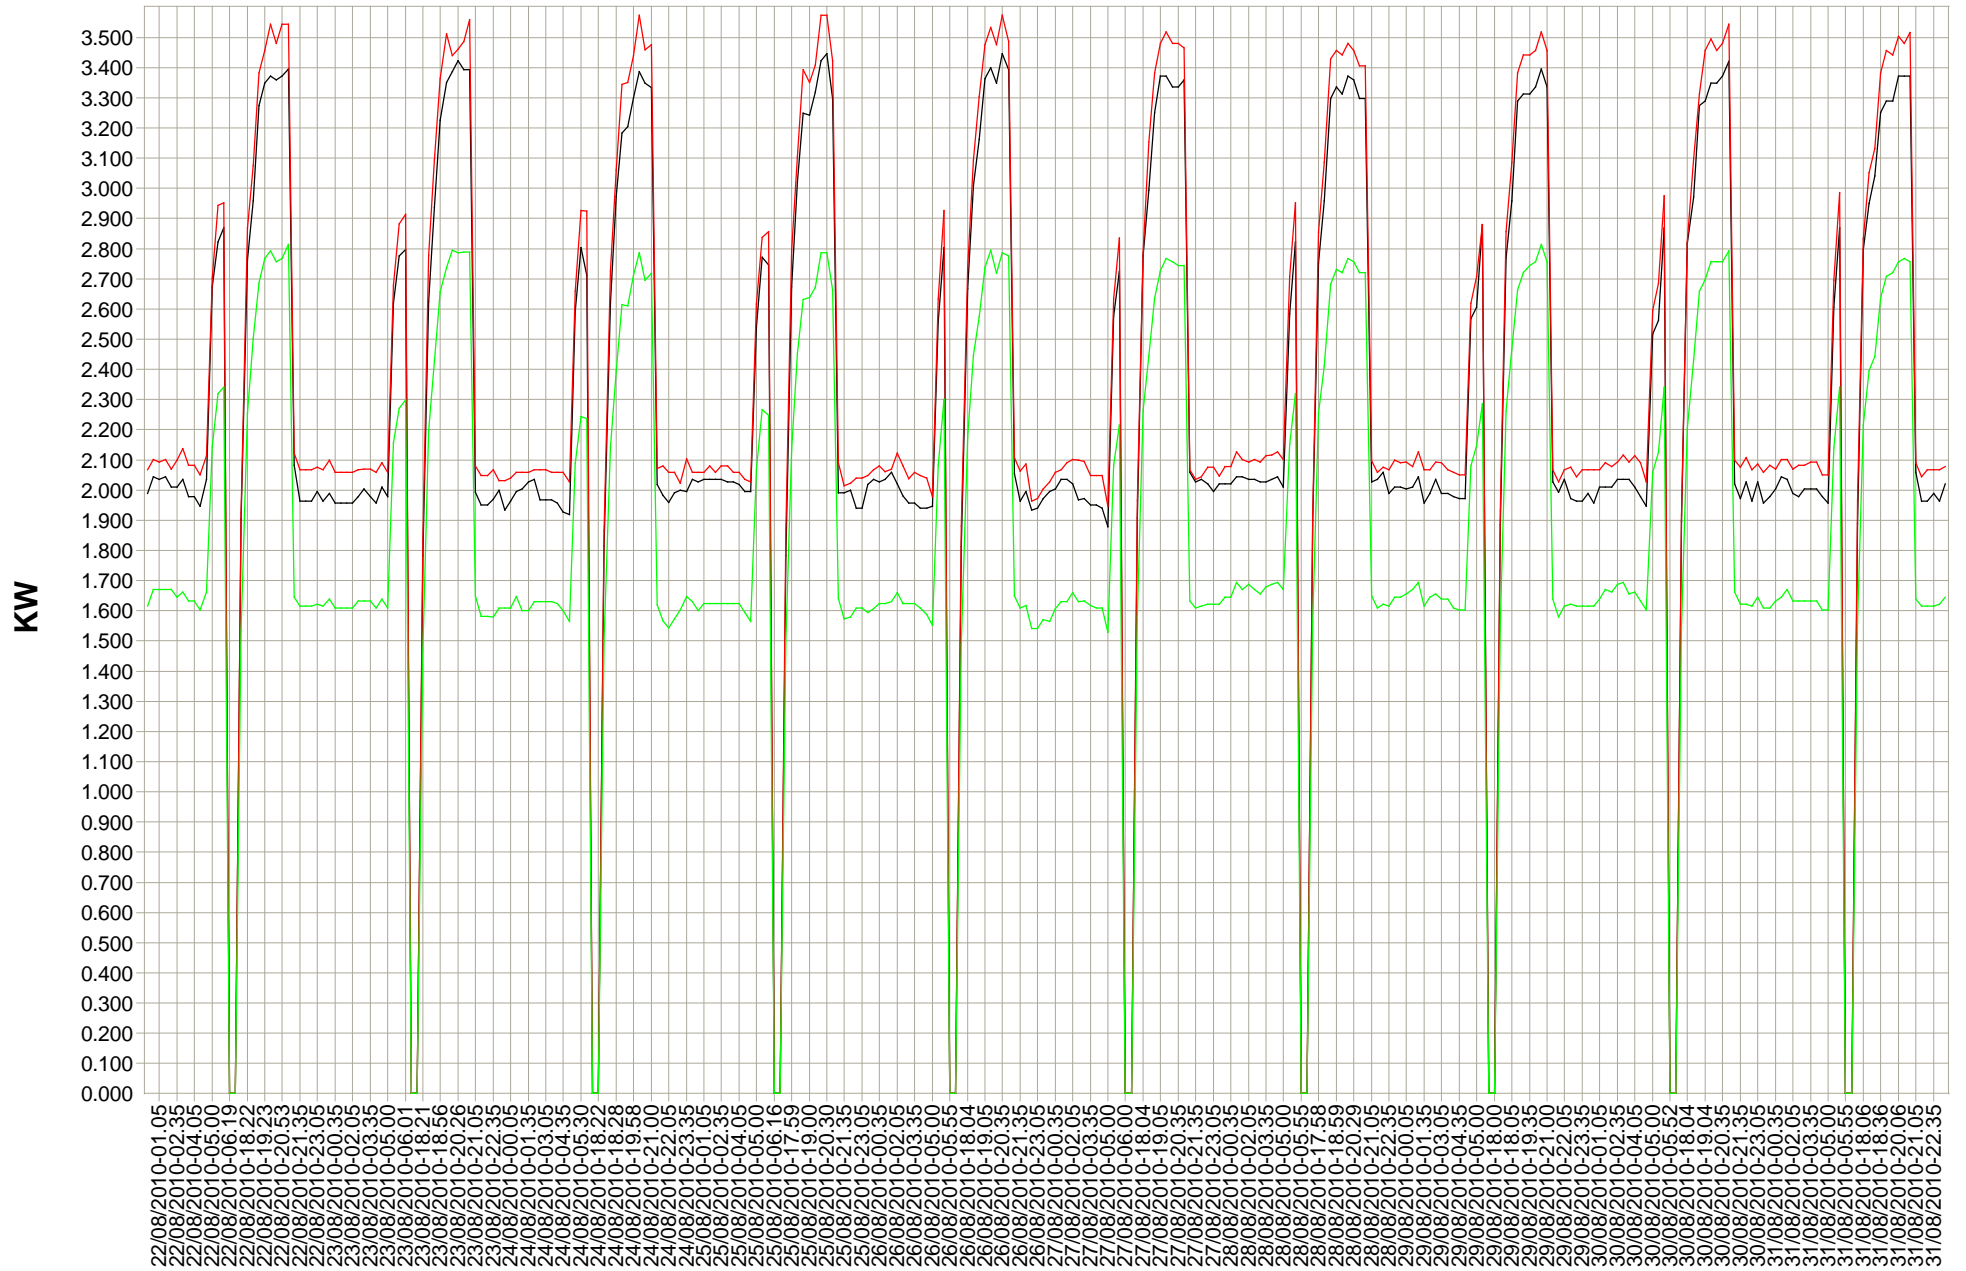

Armoire 5770 Puissance R S T 22/08/2010 - 31/08/2010