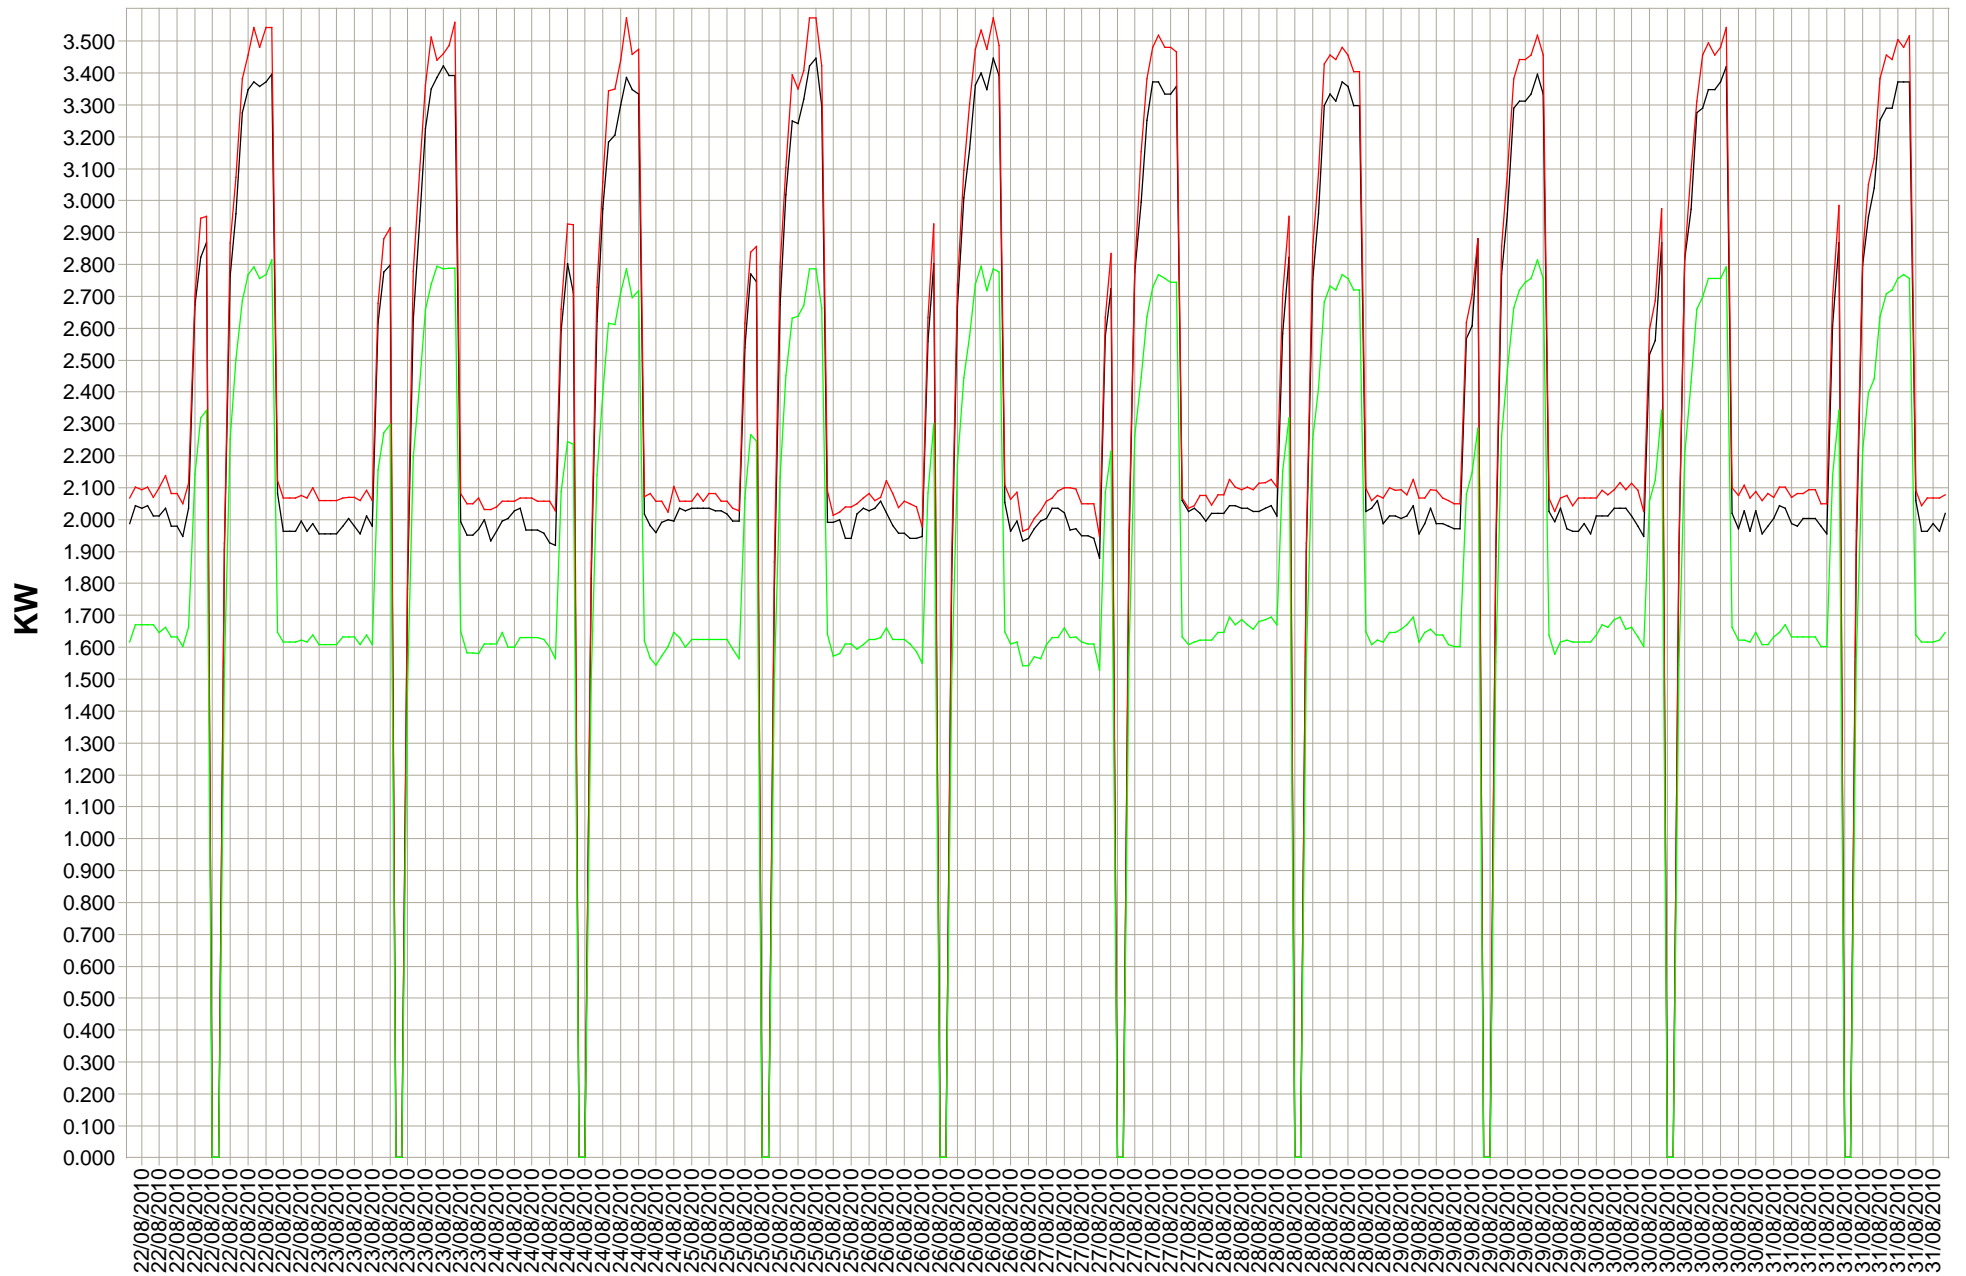

Armoire 5770 Puissance Réelle R S T 22/08/2010 - 31/08/2010