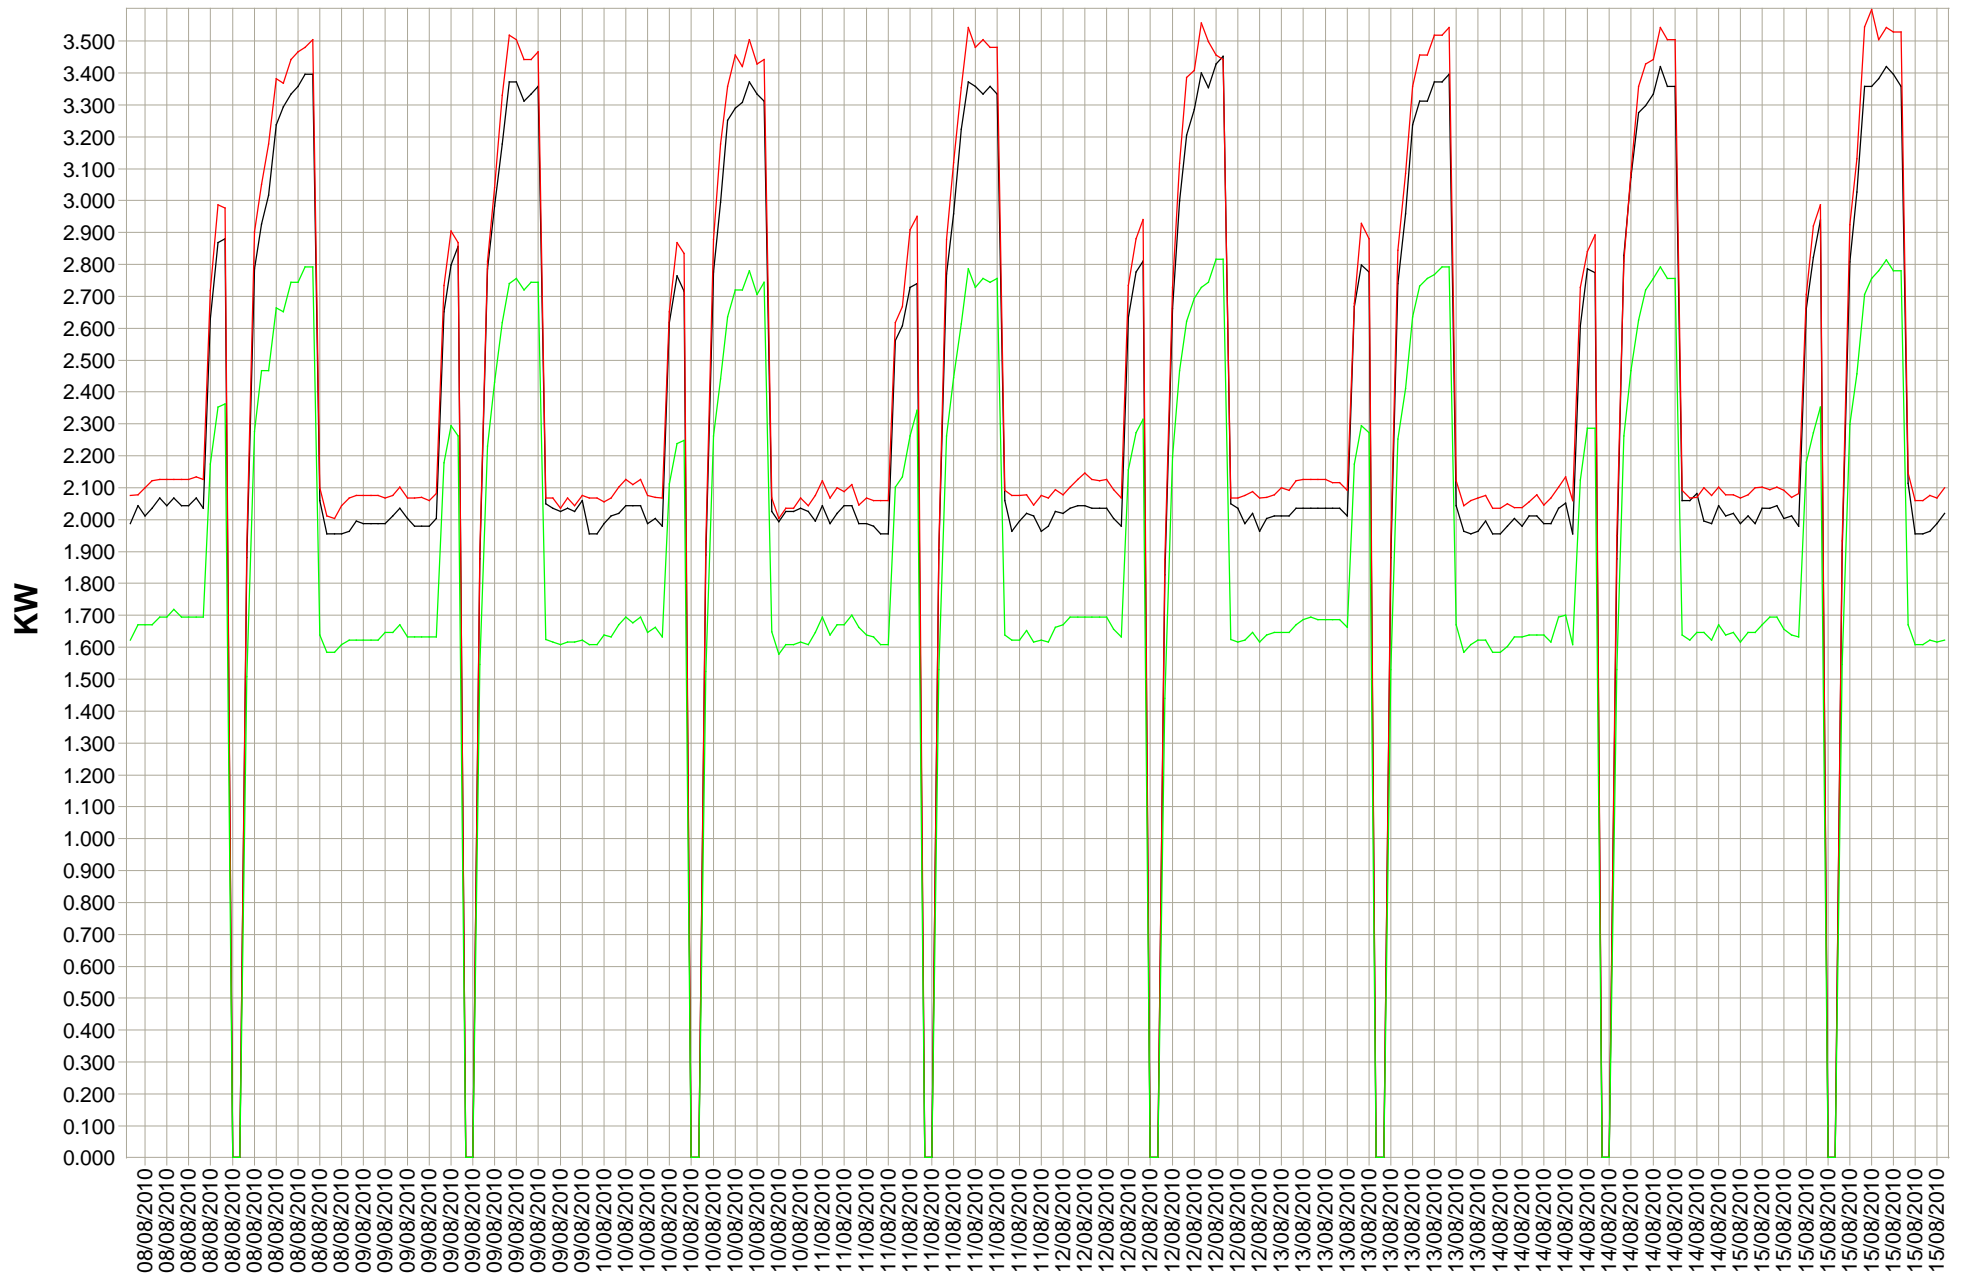

Armoire 5770 Puissance Réelle R S T 08/08/2010 - 15/08/2010