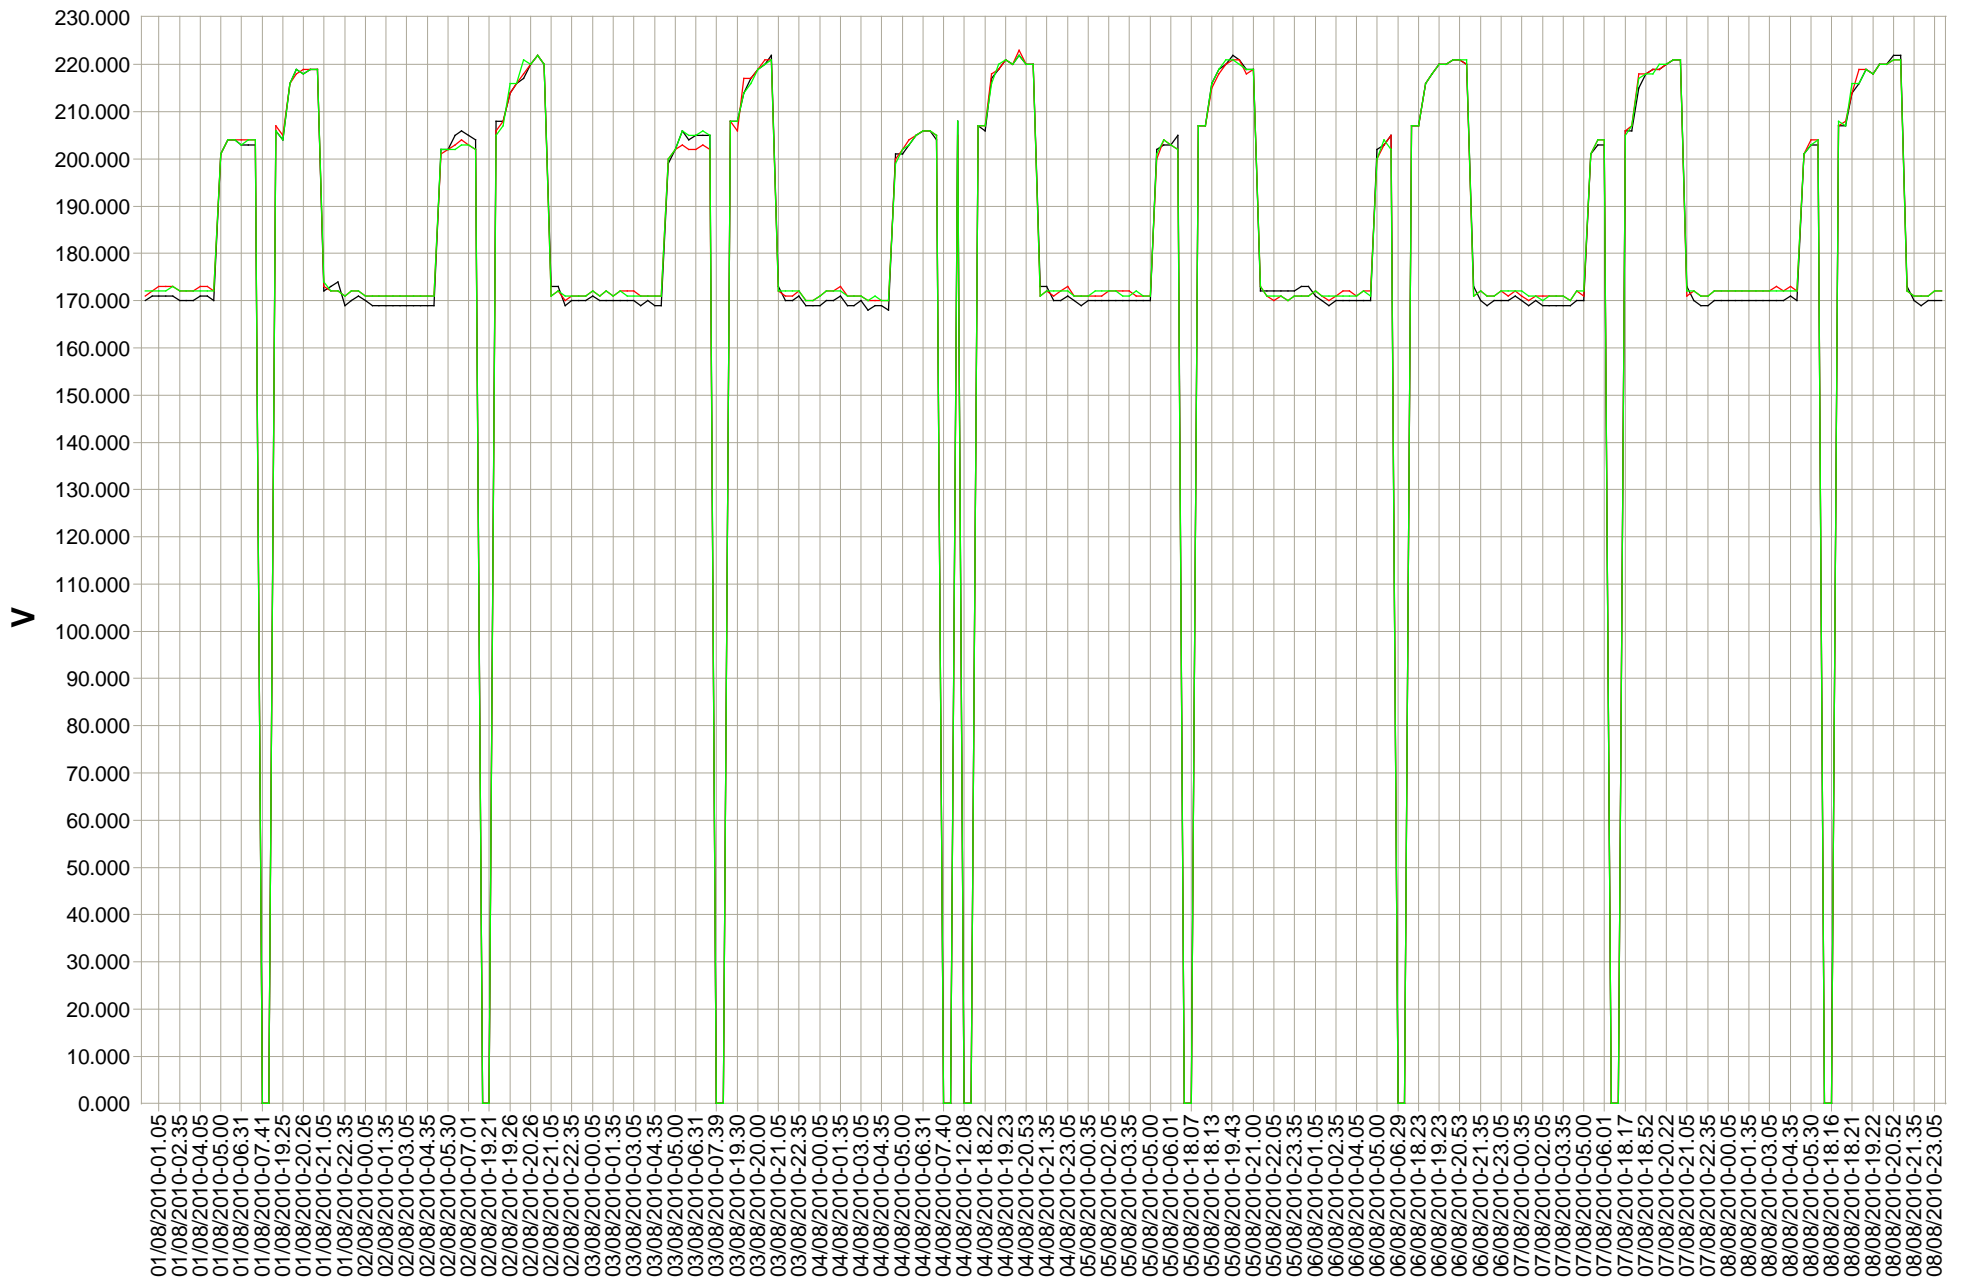

Armoire 5770 Tension Aval R S T 01/08/2010 - 08/08/2010