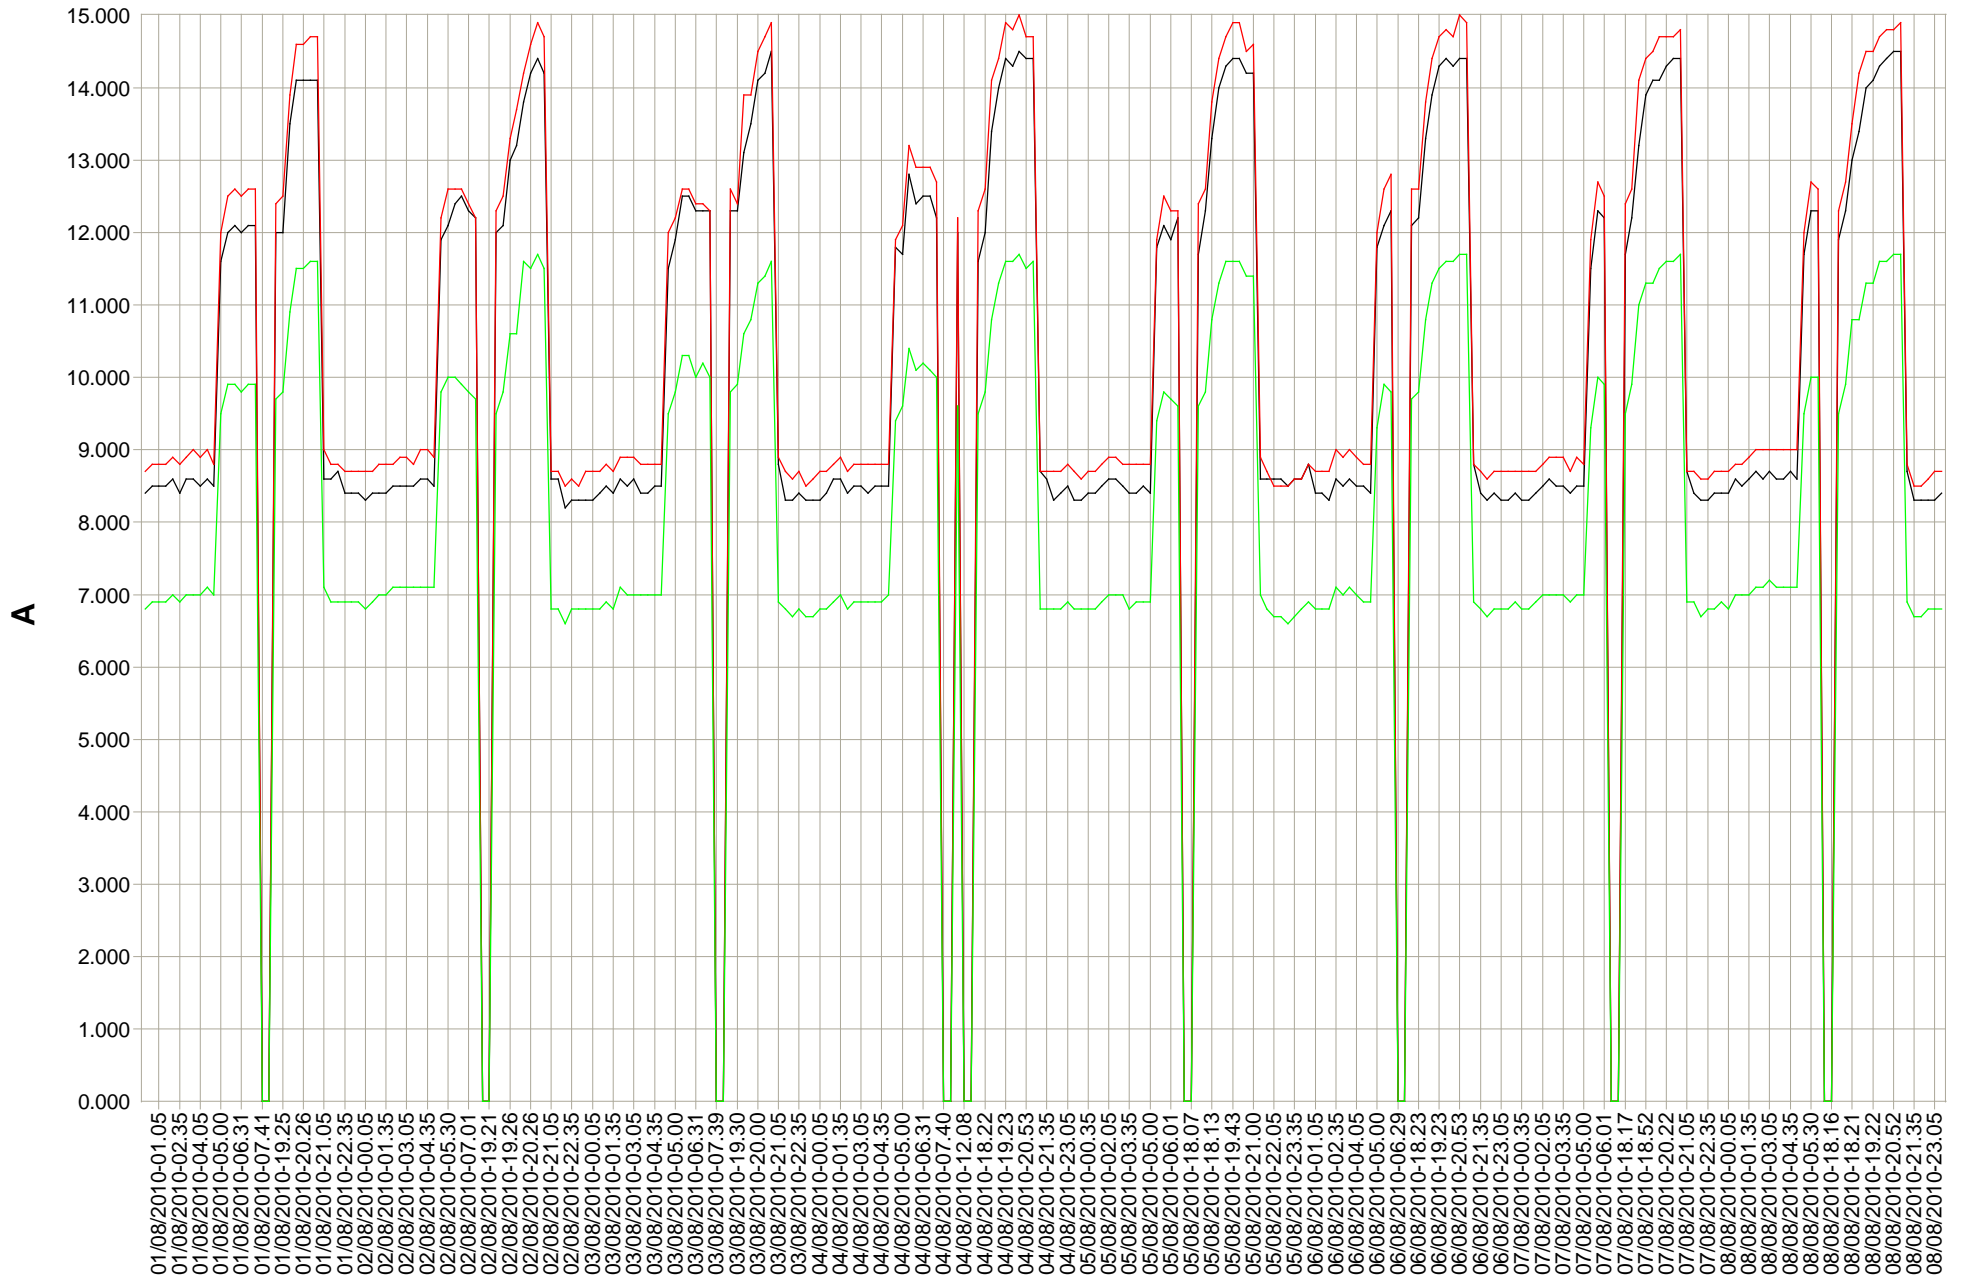

Armoire 5770 Courant R S T 01/08/2010 - 08/08/2010