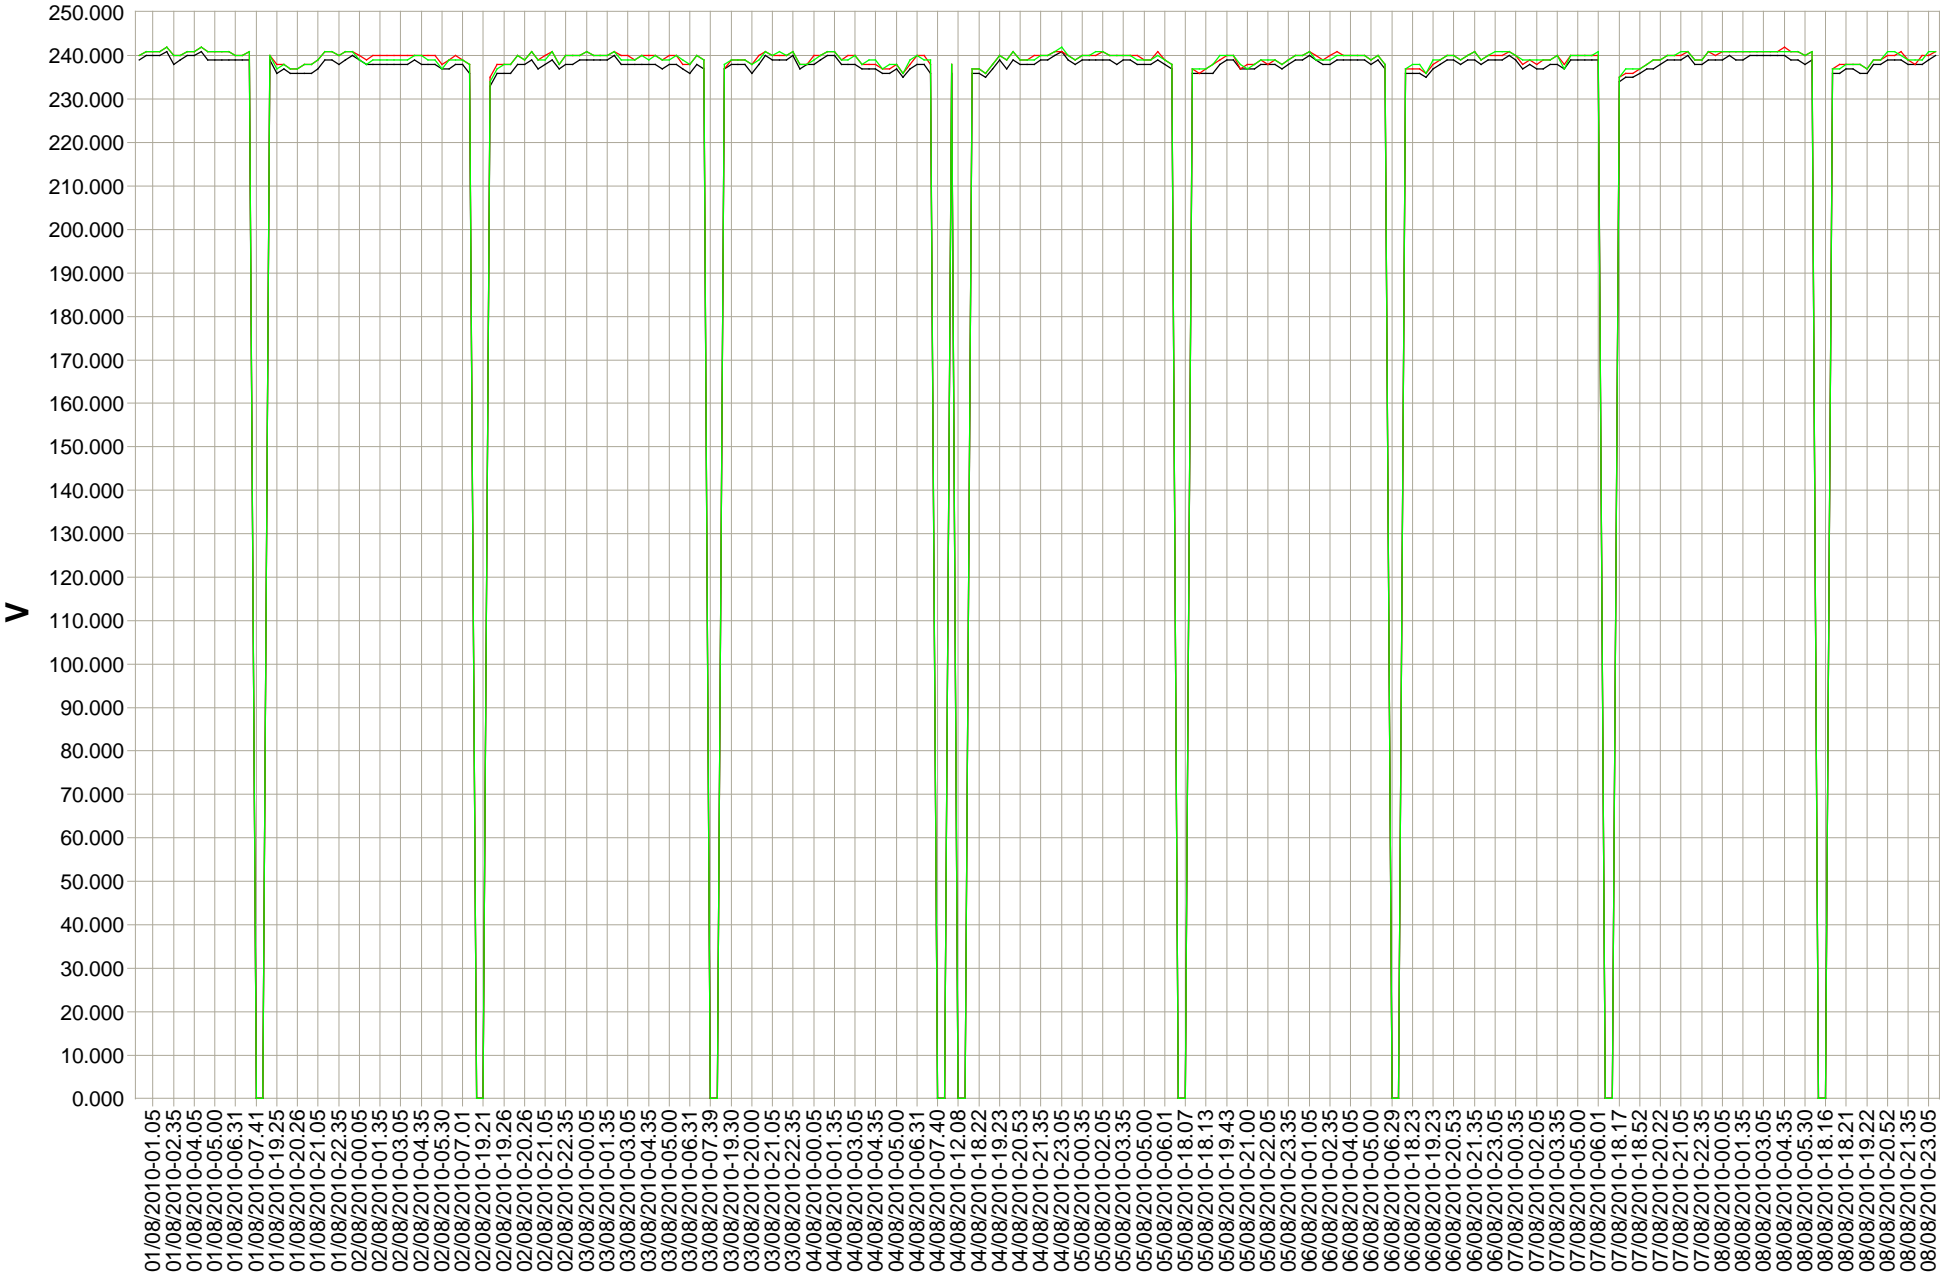

Armoire 5770 Tension Amont R S T 01/08/2010 - 08/08/2010