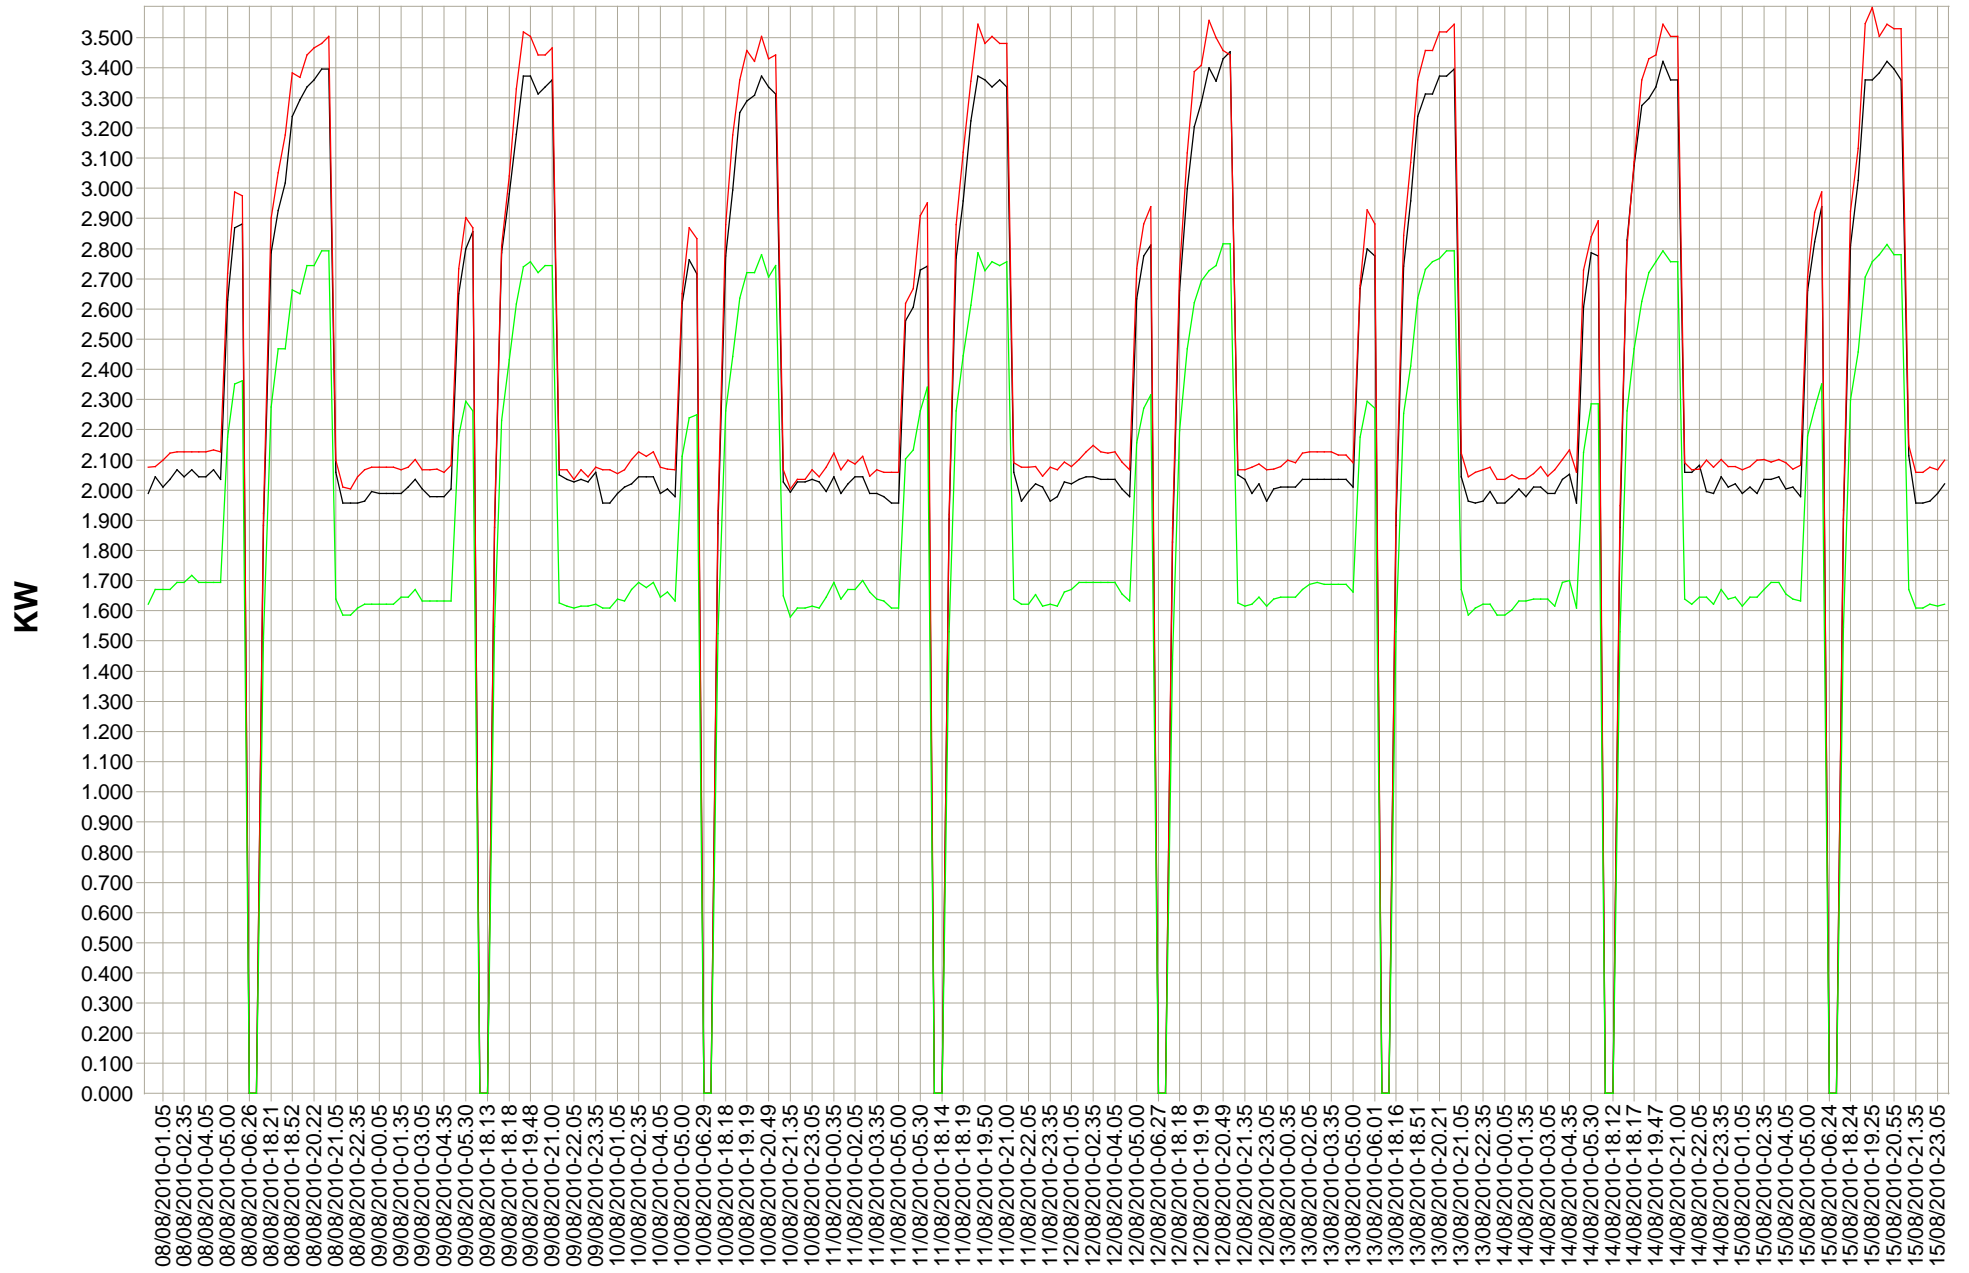

Armoire 5770 Puissance R S T 08/08/2010 - 15/08/2010