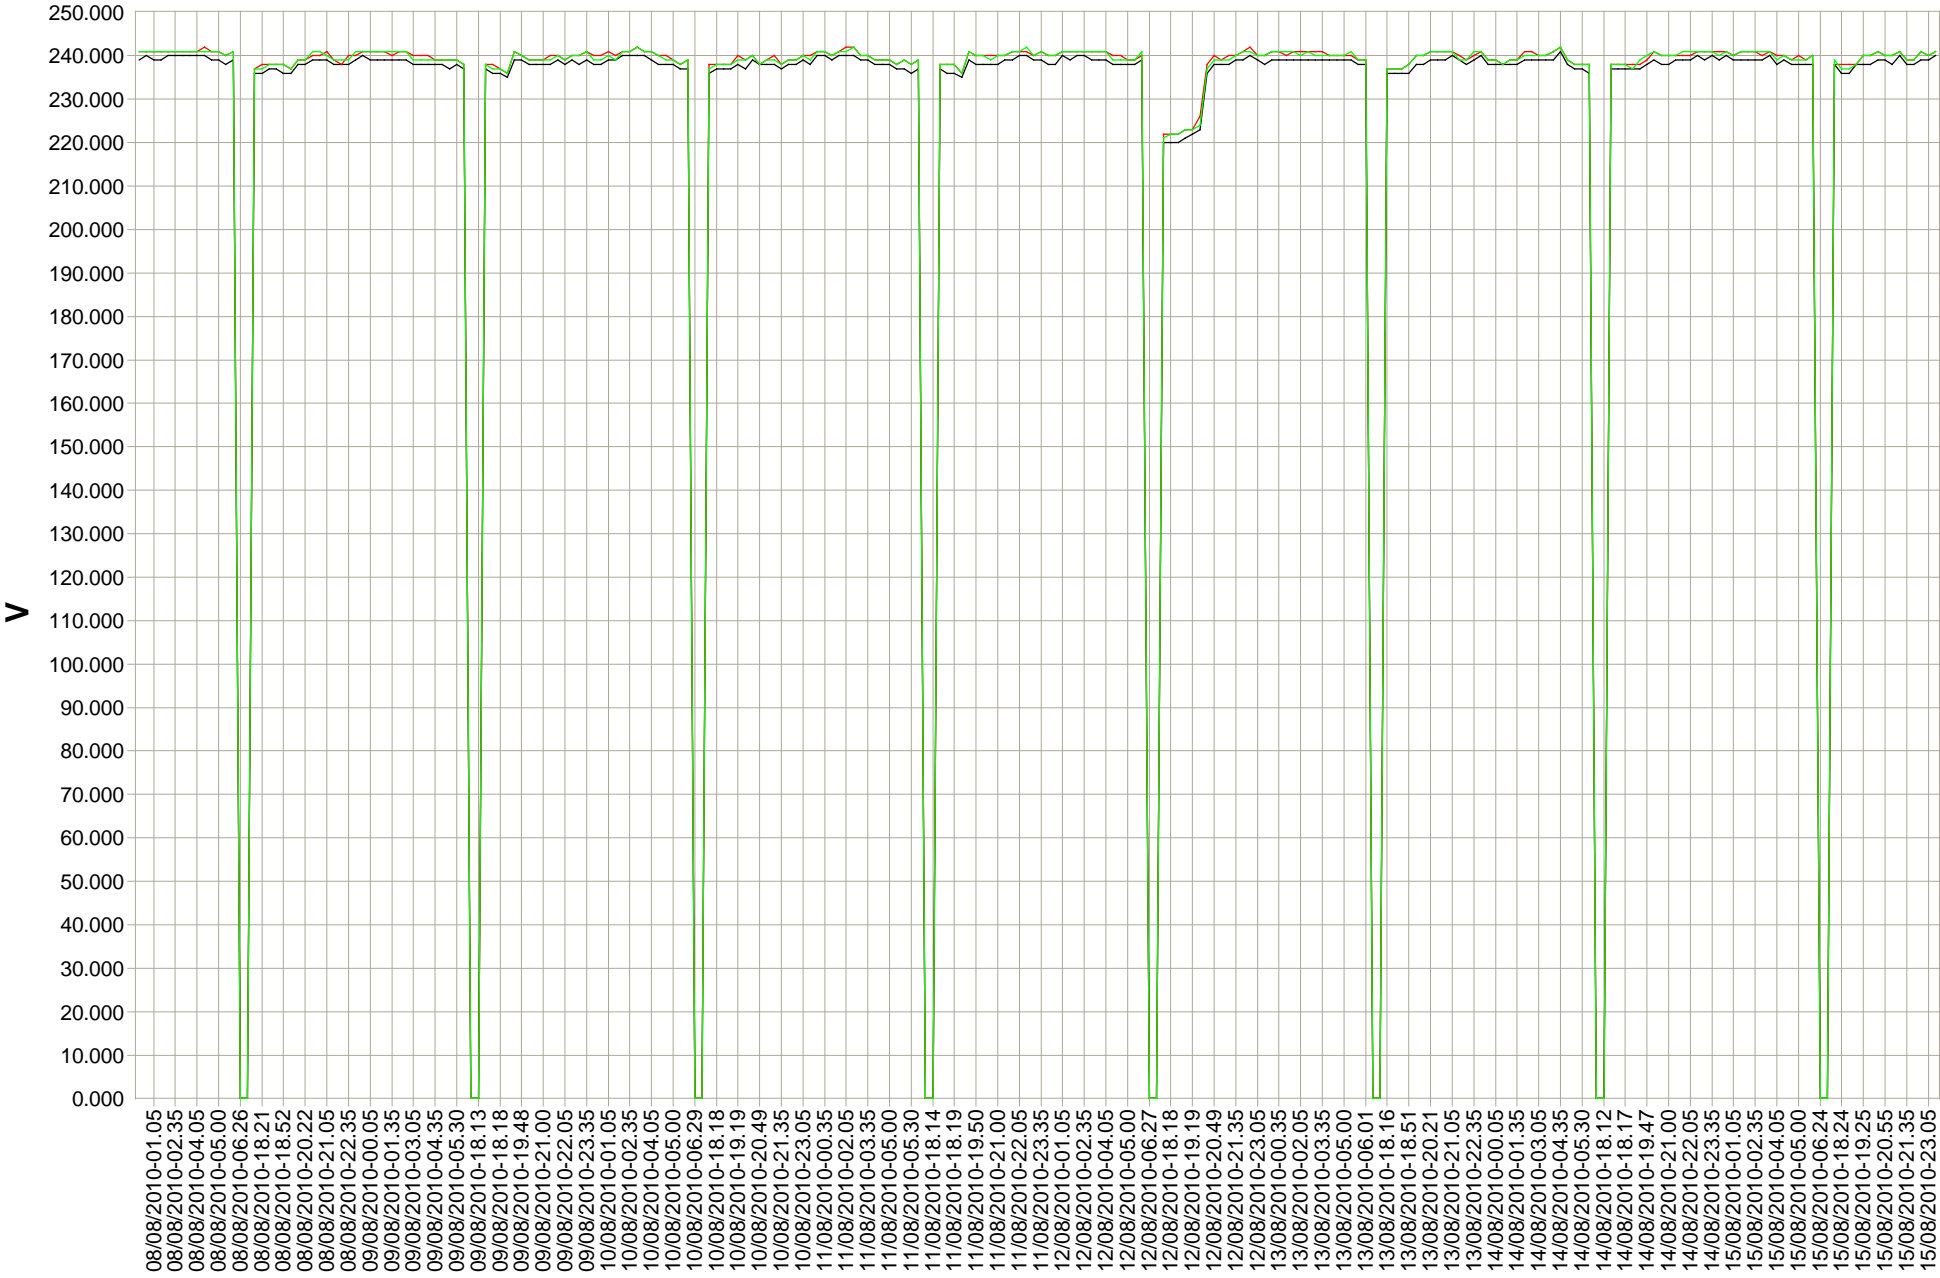

Armoire 5770 Tension Amont R S T 08/08/2010 - 15/08/2010