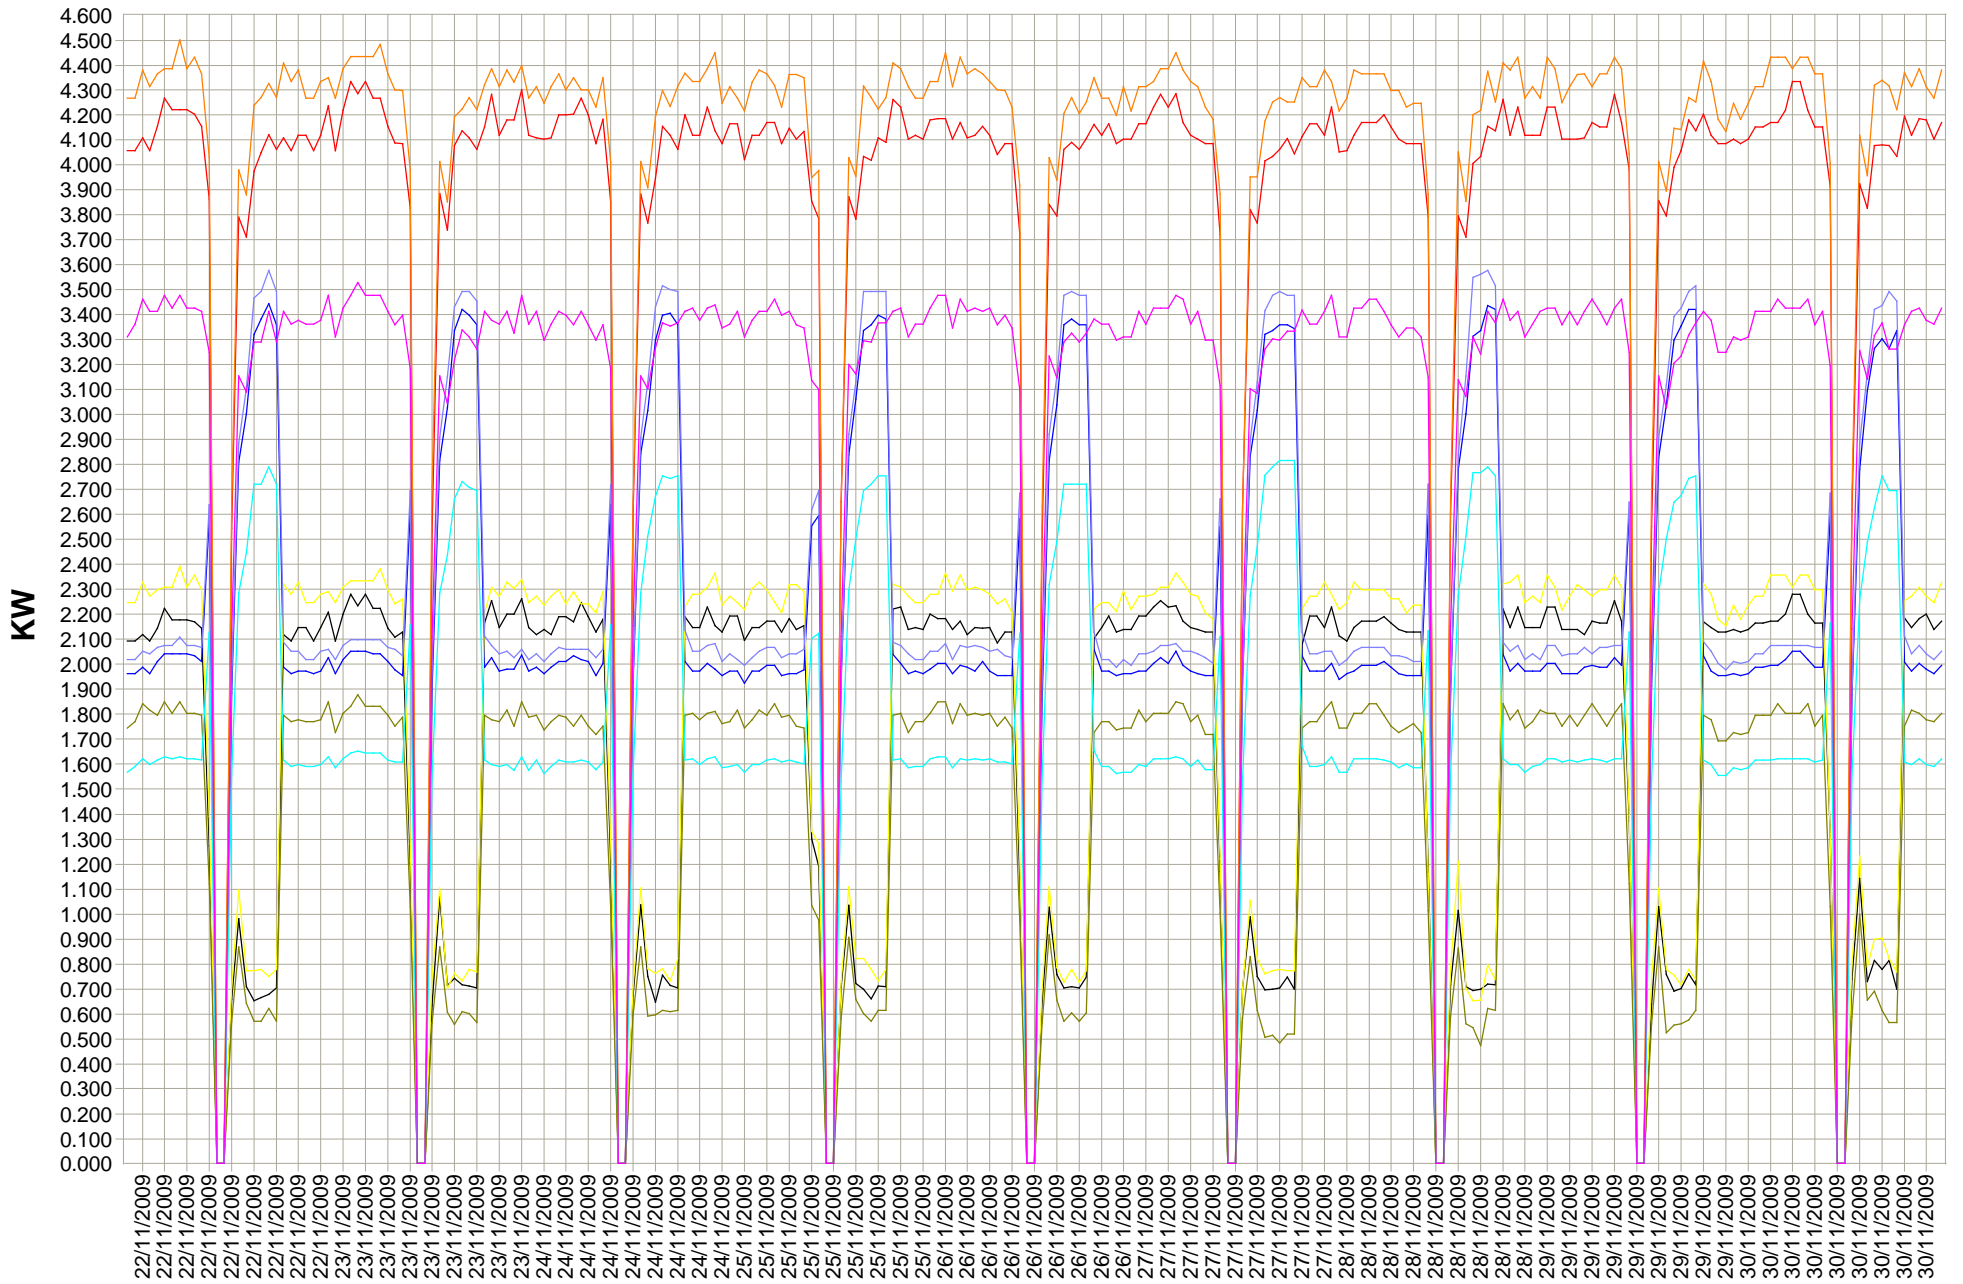

Armoire 5770 Economies Energie R S T 22/11/2009 - 30/11/2009