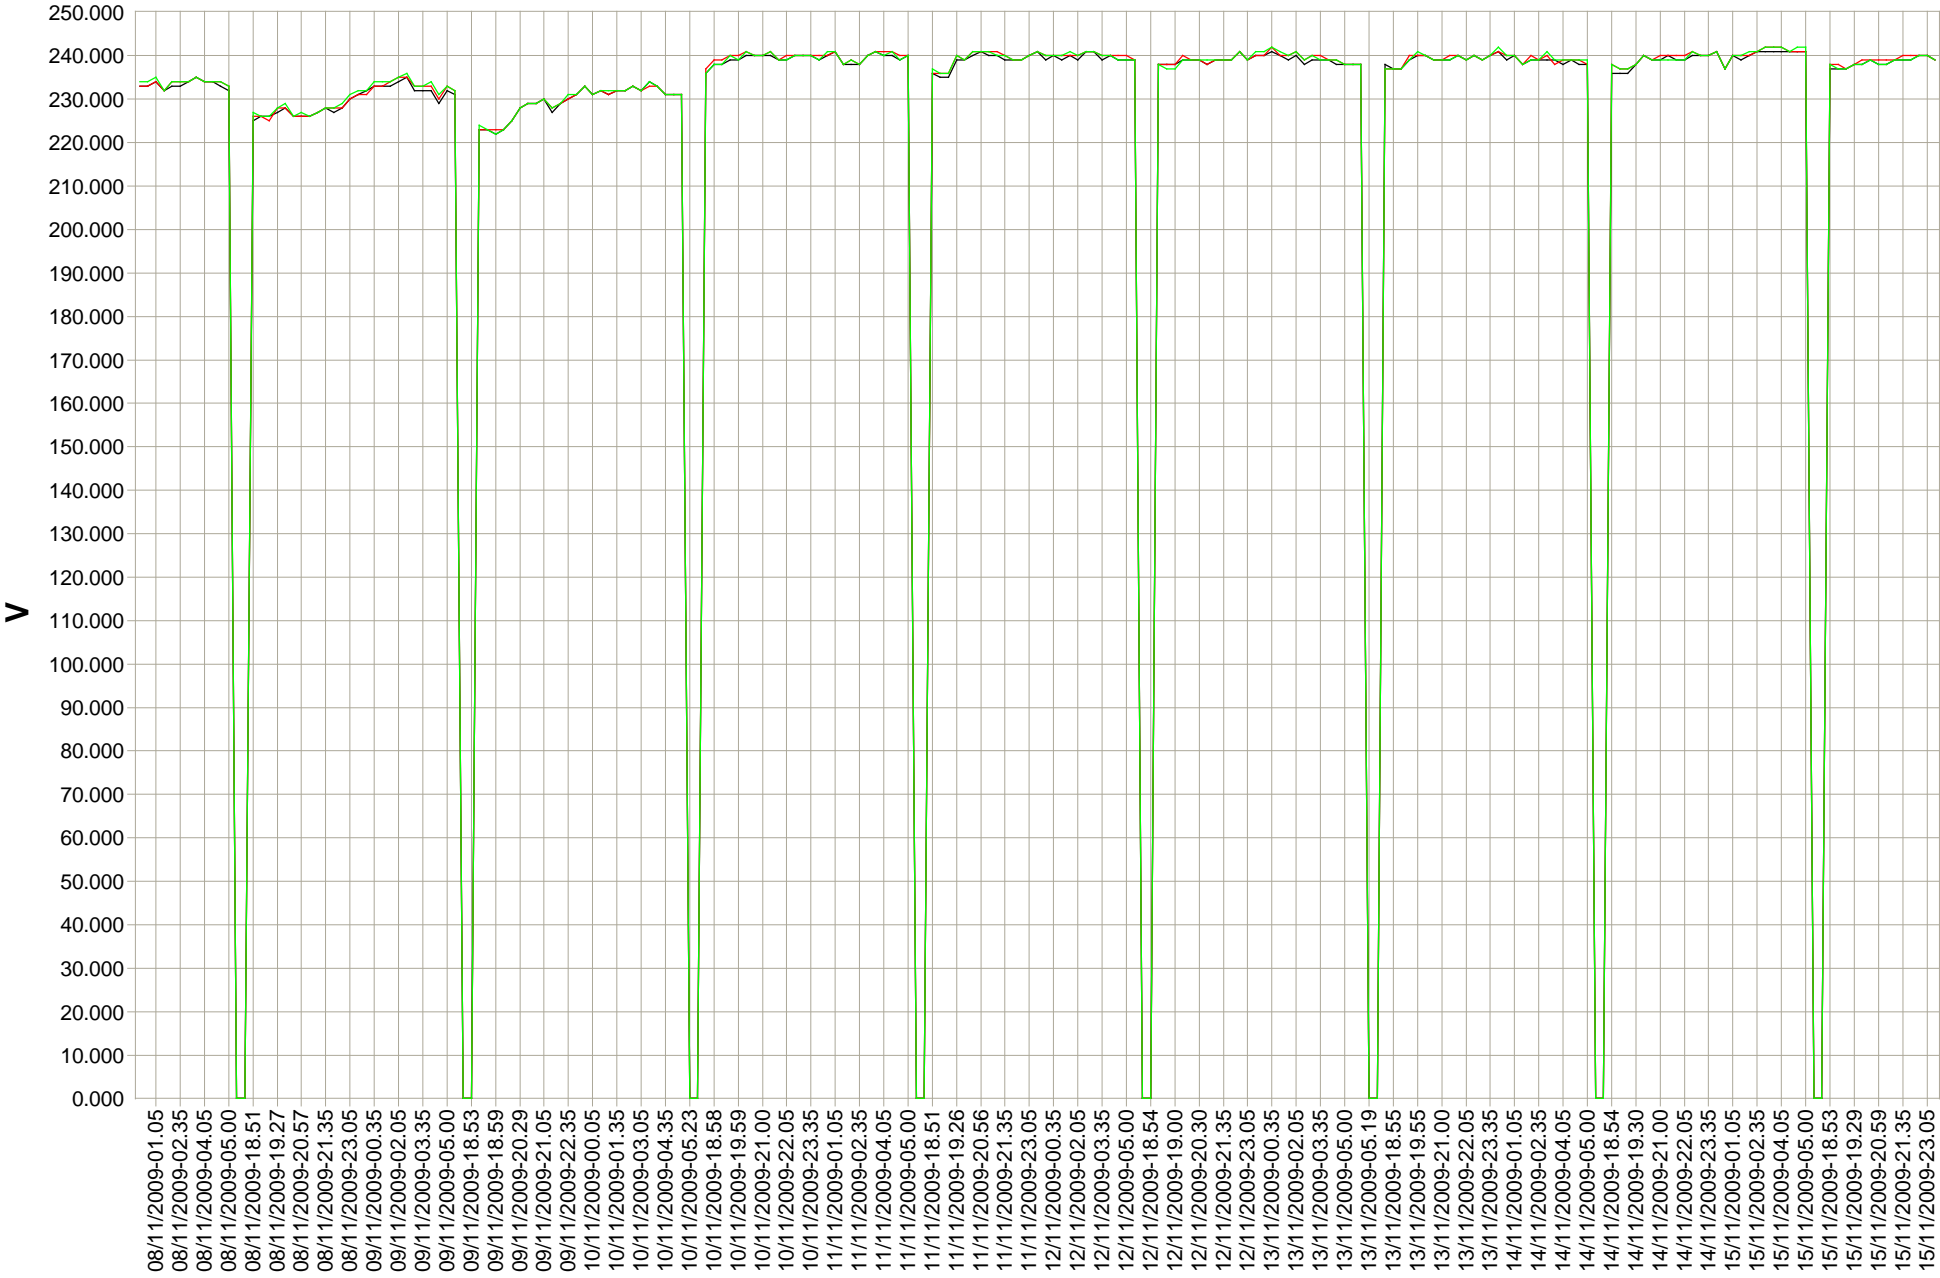

Armoire 5770 Tension Amont R S T 08/11/2009 - 15/11/2009