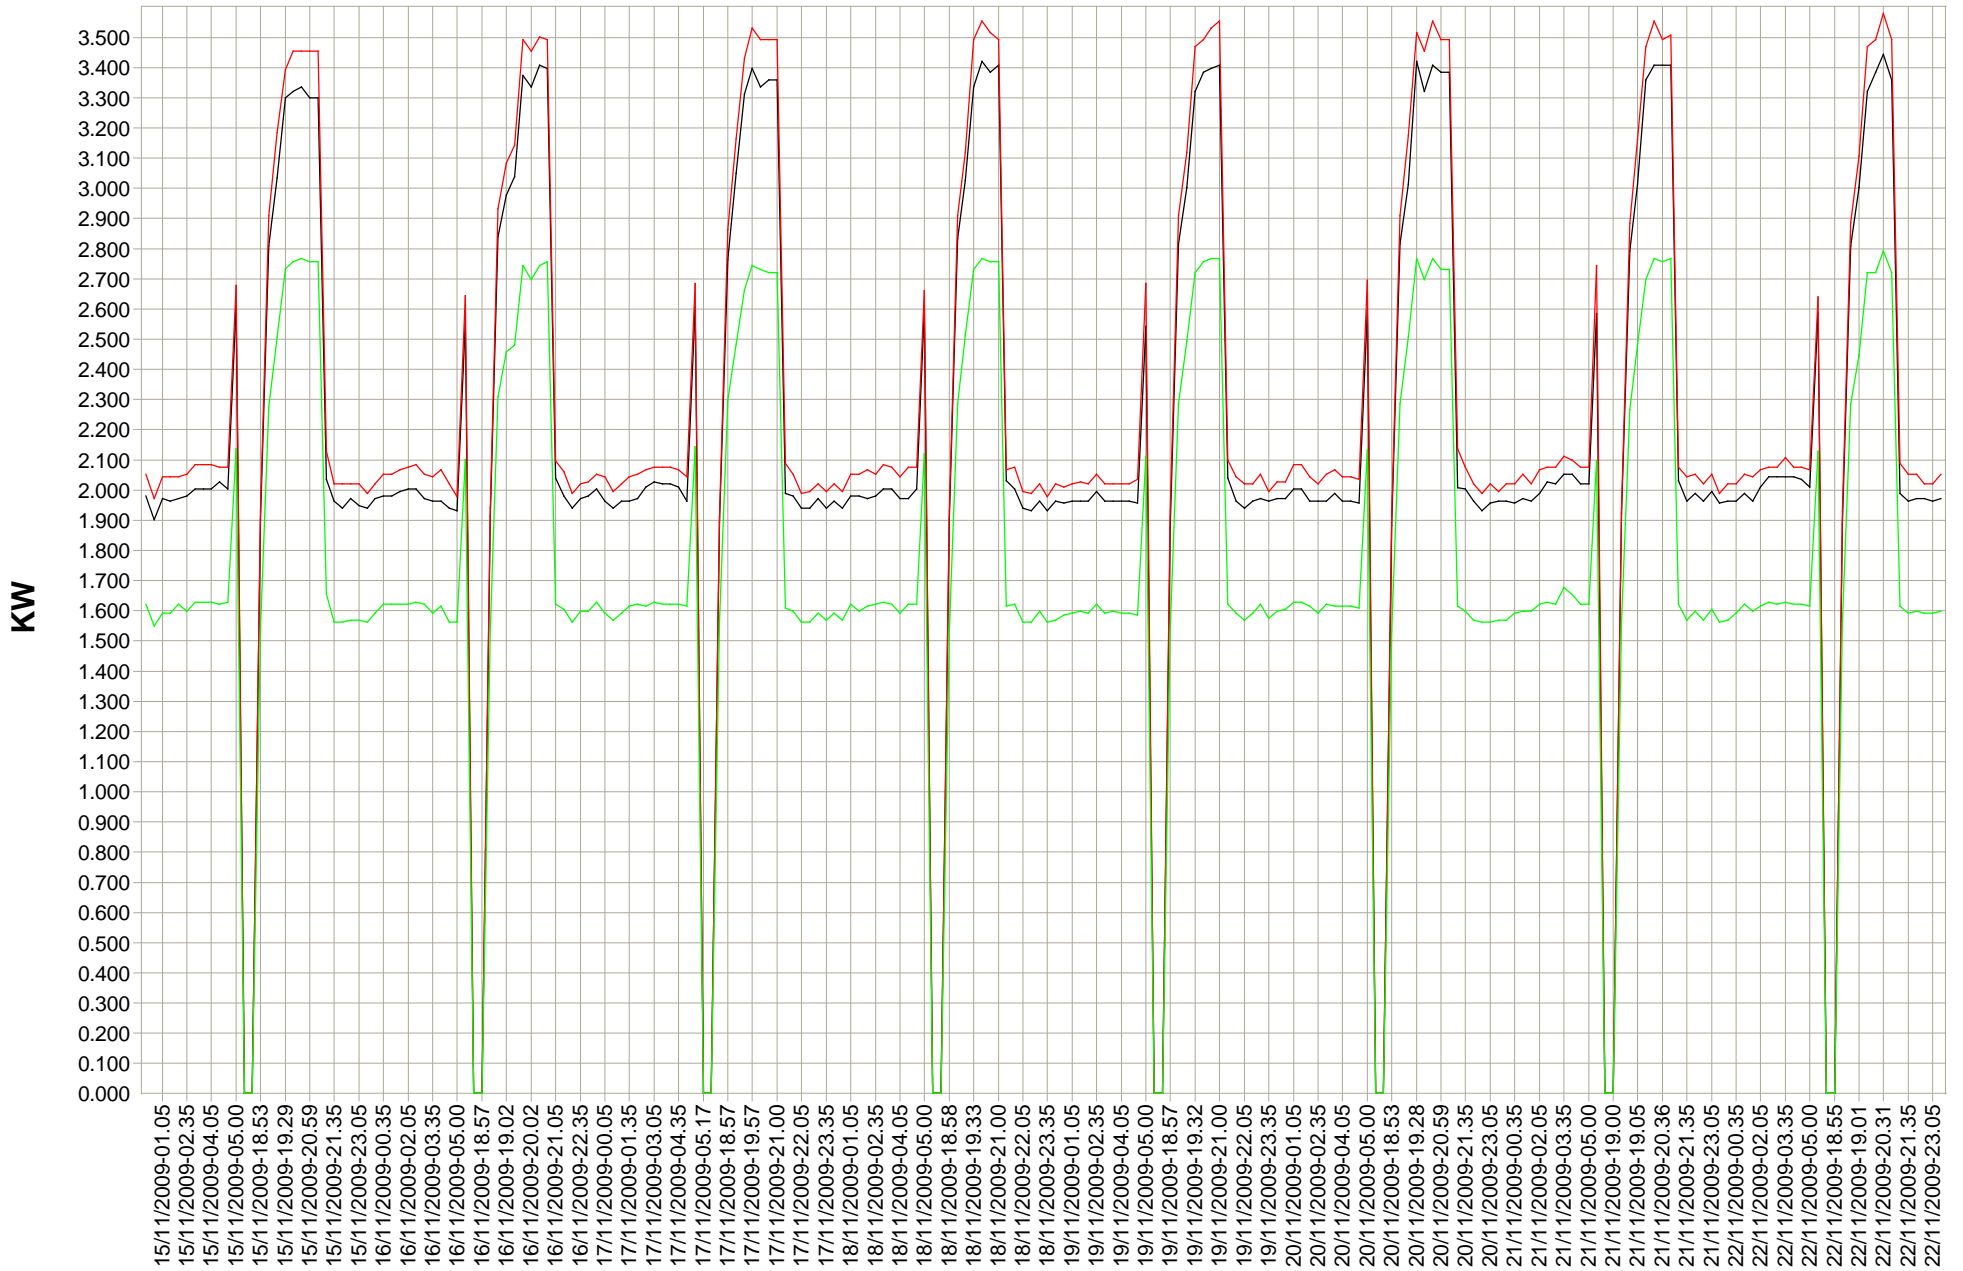

Armoire 5770 Puissance R S T 15/11/2009 - 22/11/2009