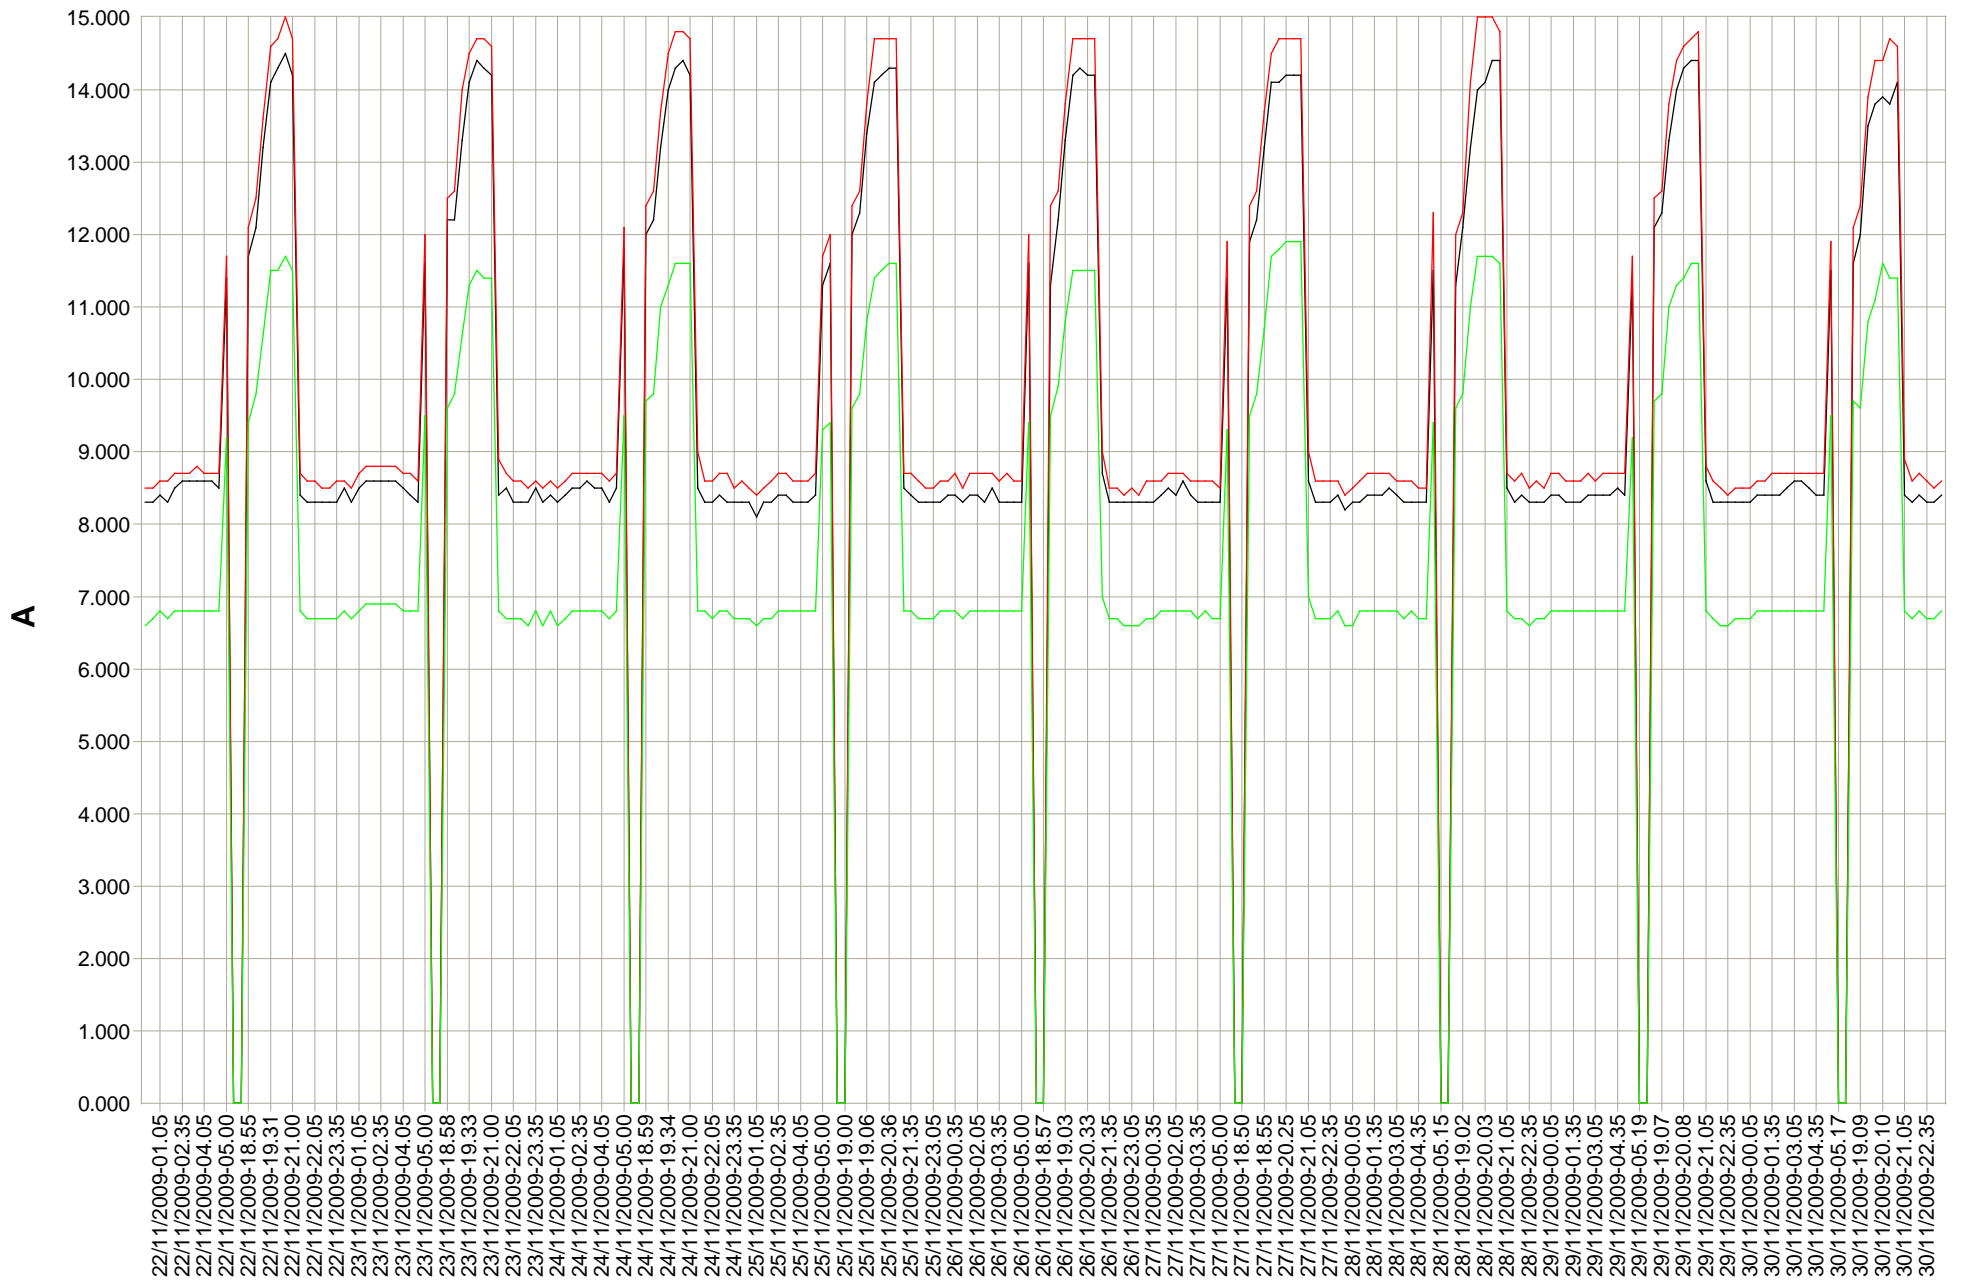

Armoire 5770 Courant R S T 22/11/2009 - 30/11/2009