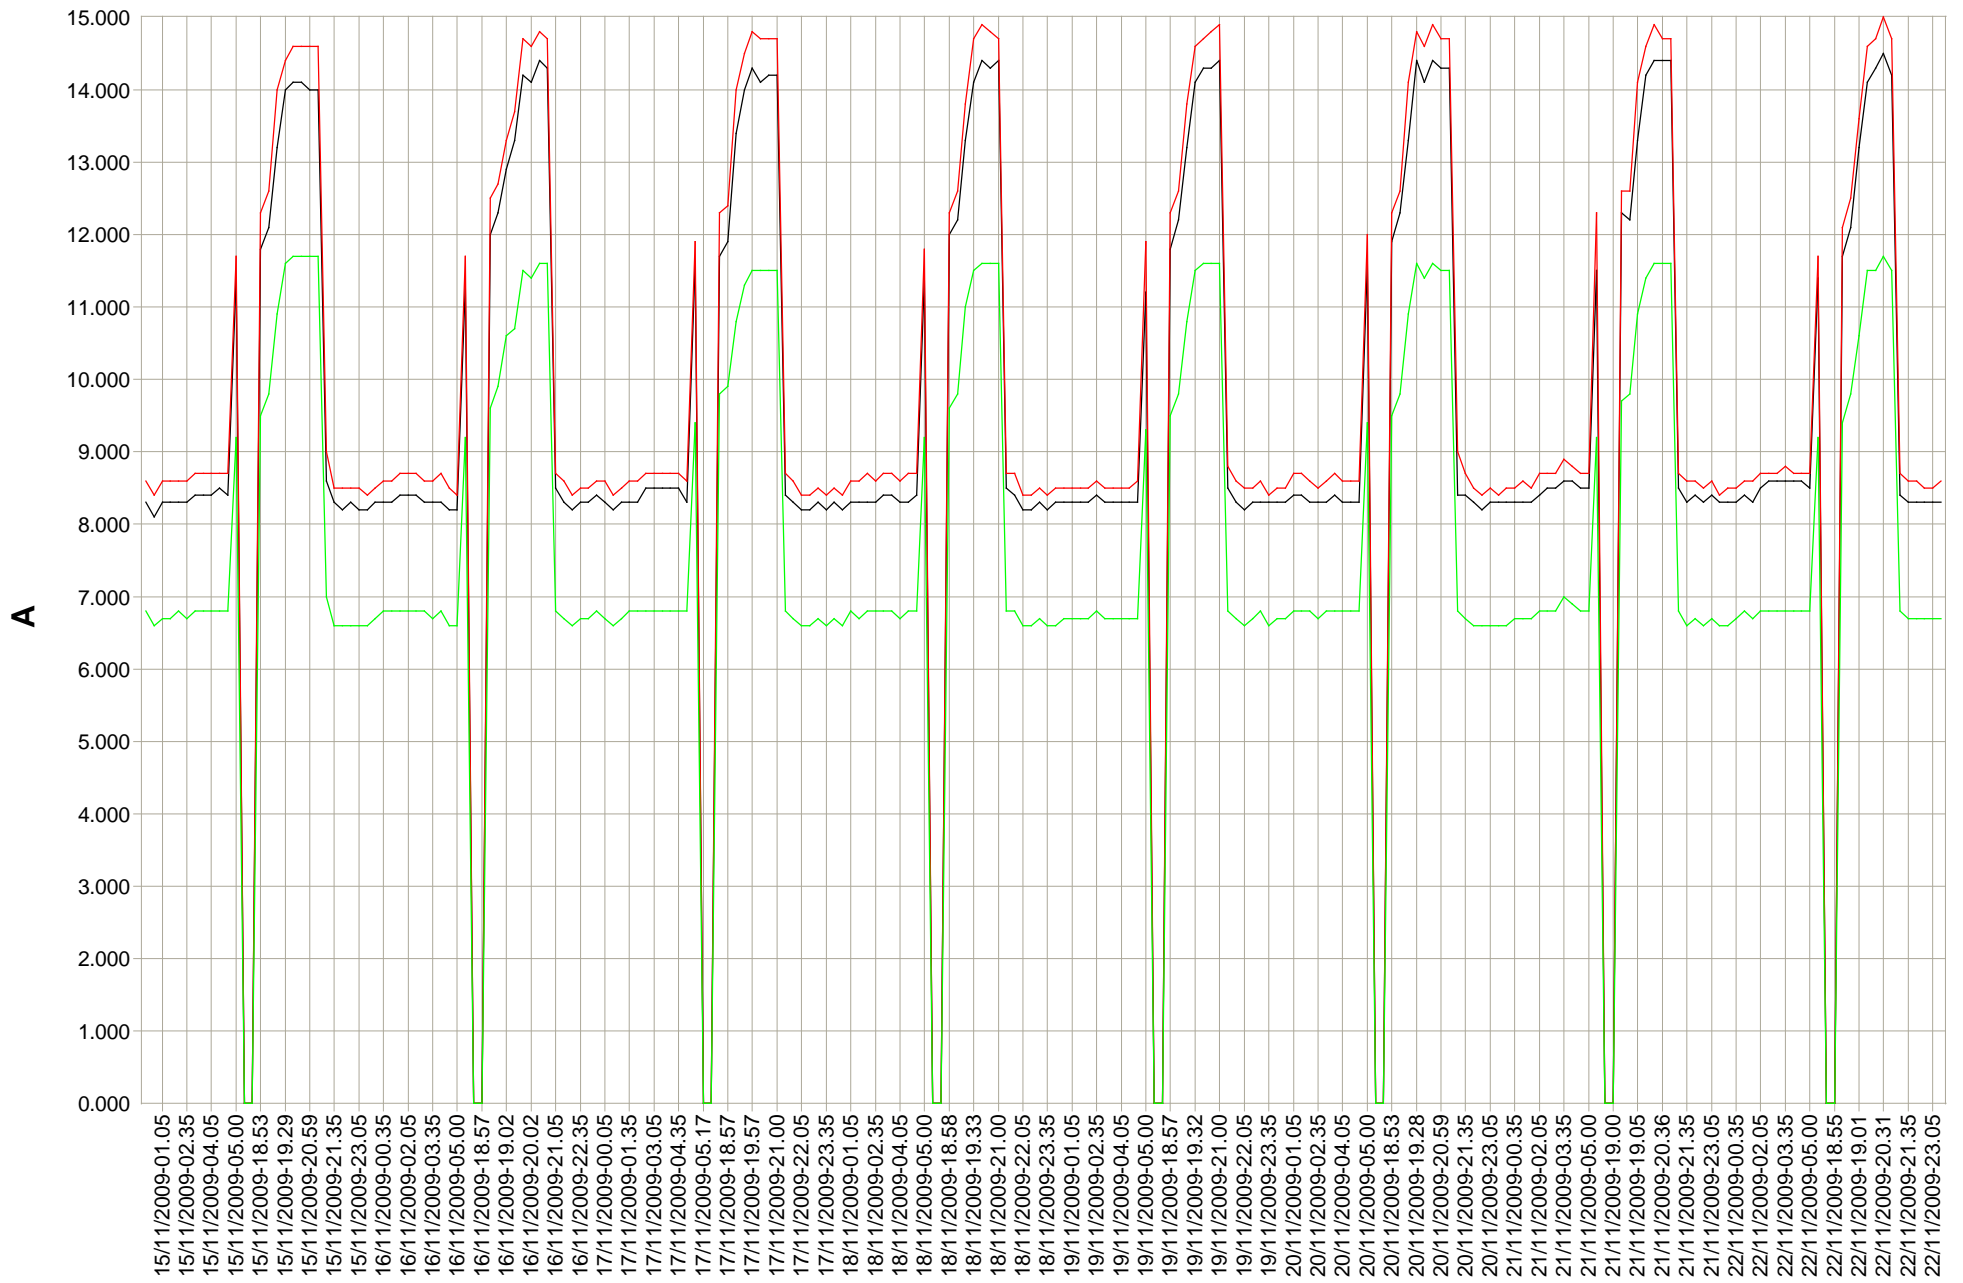

Armoire 5770 Courant R S T 15/11/2009 - 22/11/2009