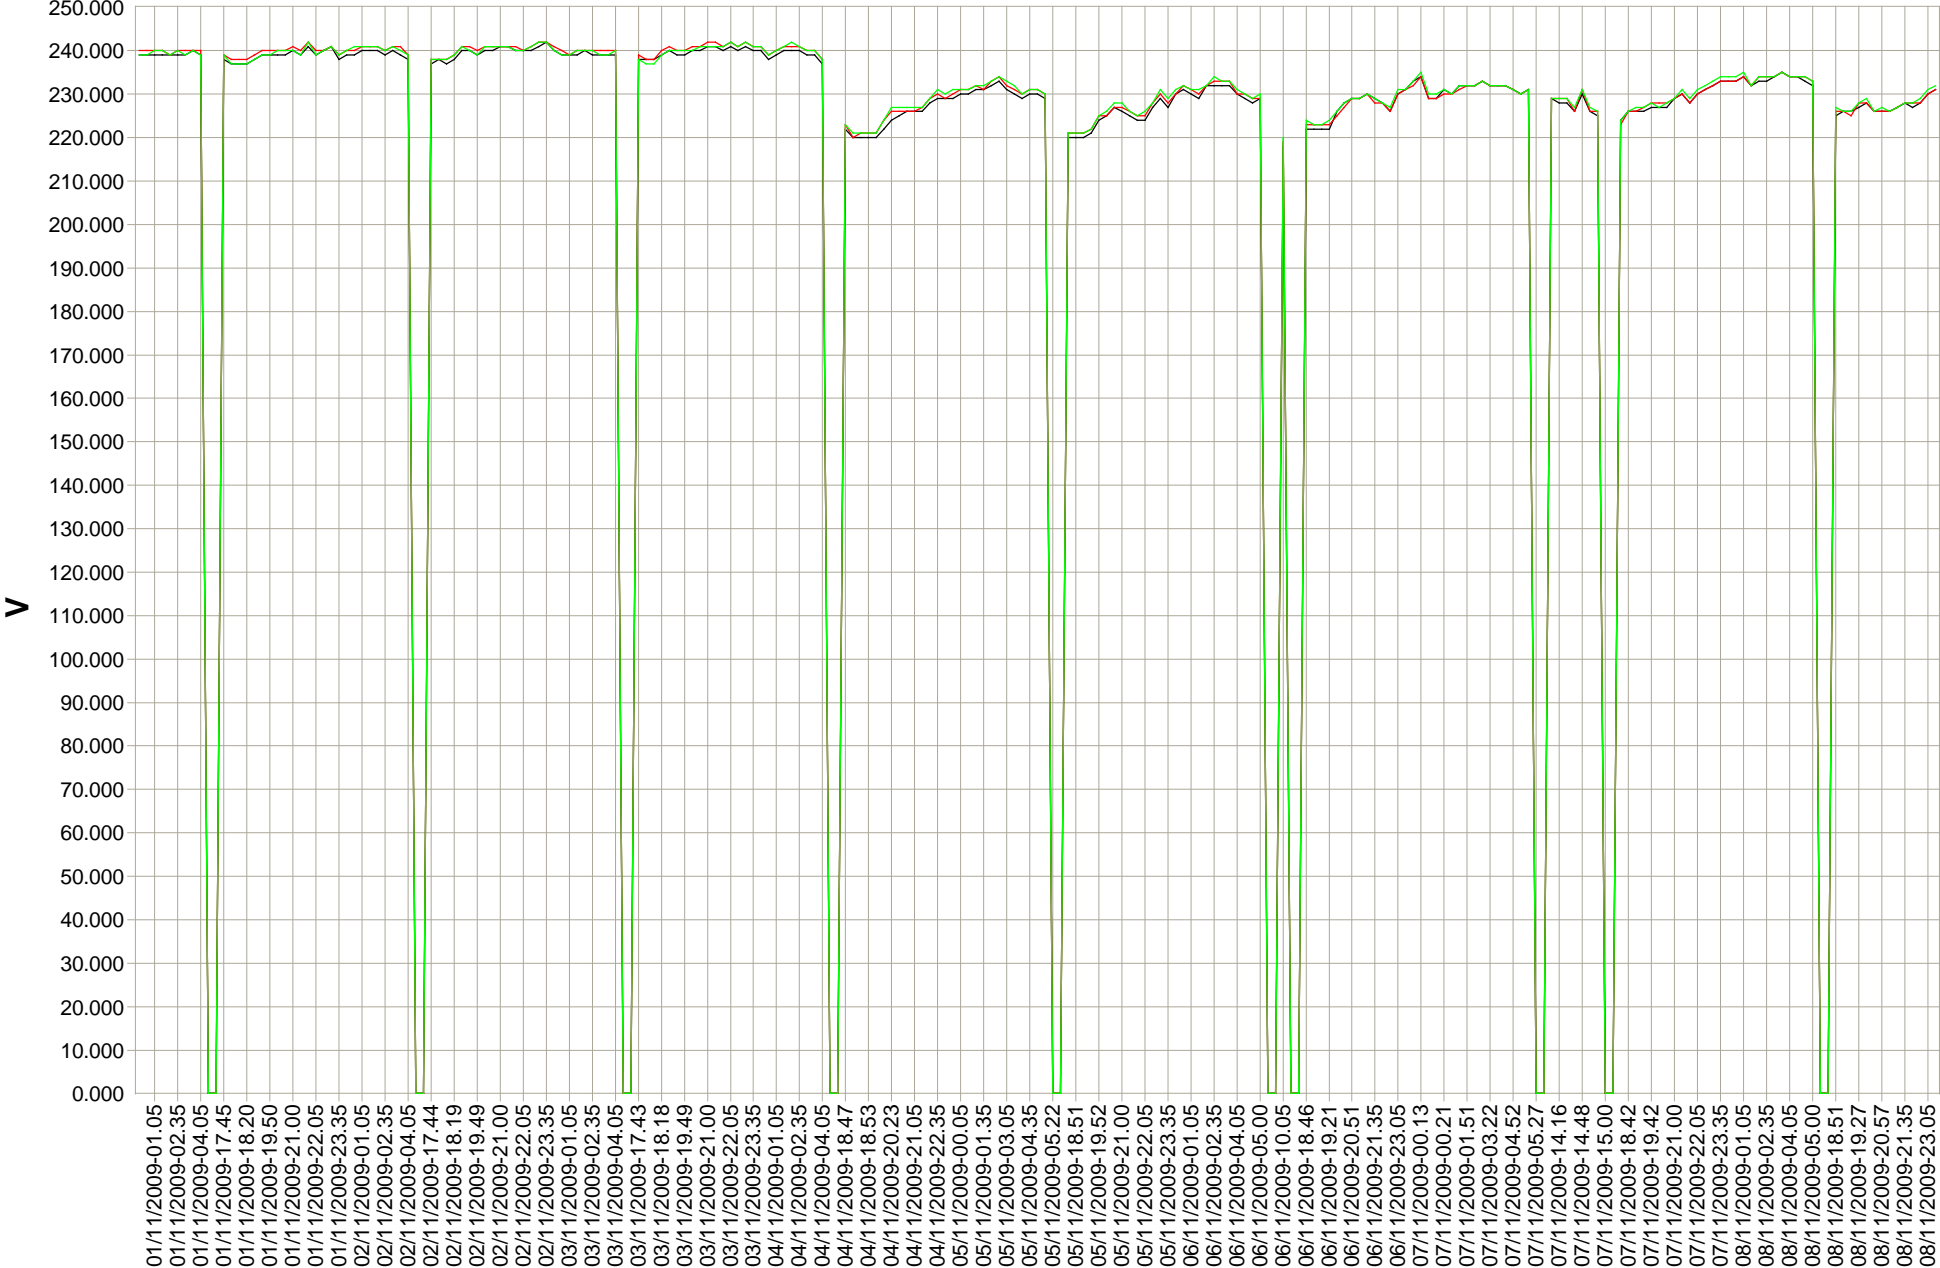

Armoire 5770 Tension Amont R S T 01/11/2009 - 08/11/2009