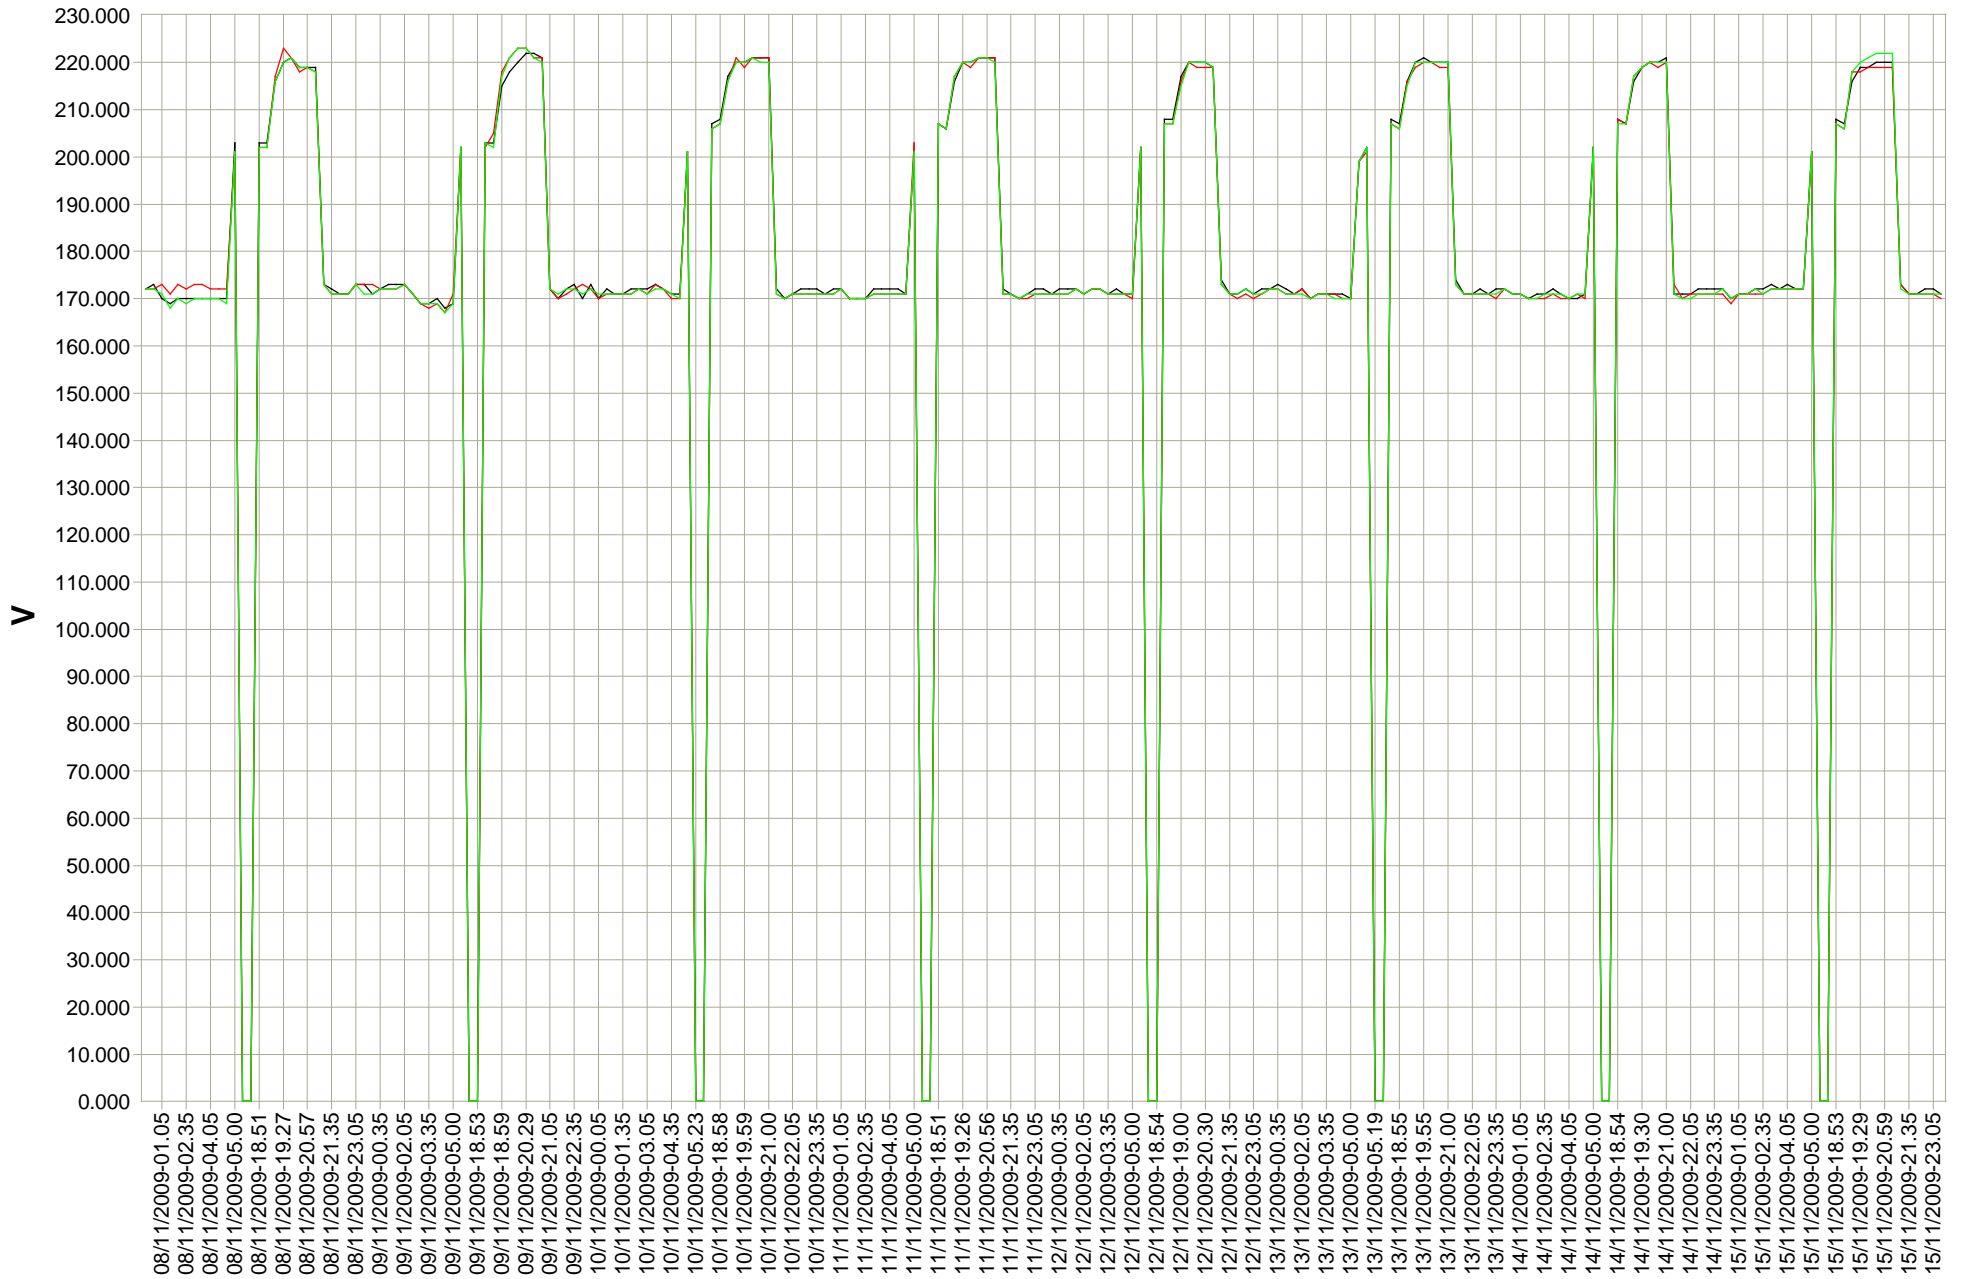

Armoire 5770 Tension Aval R S T 08/11/2009 - 15/11/2009