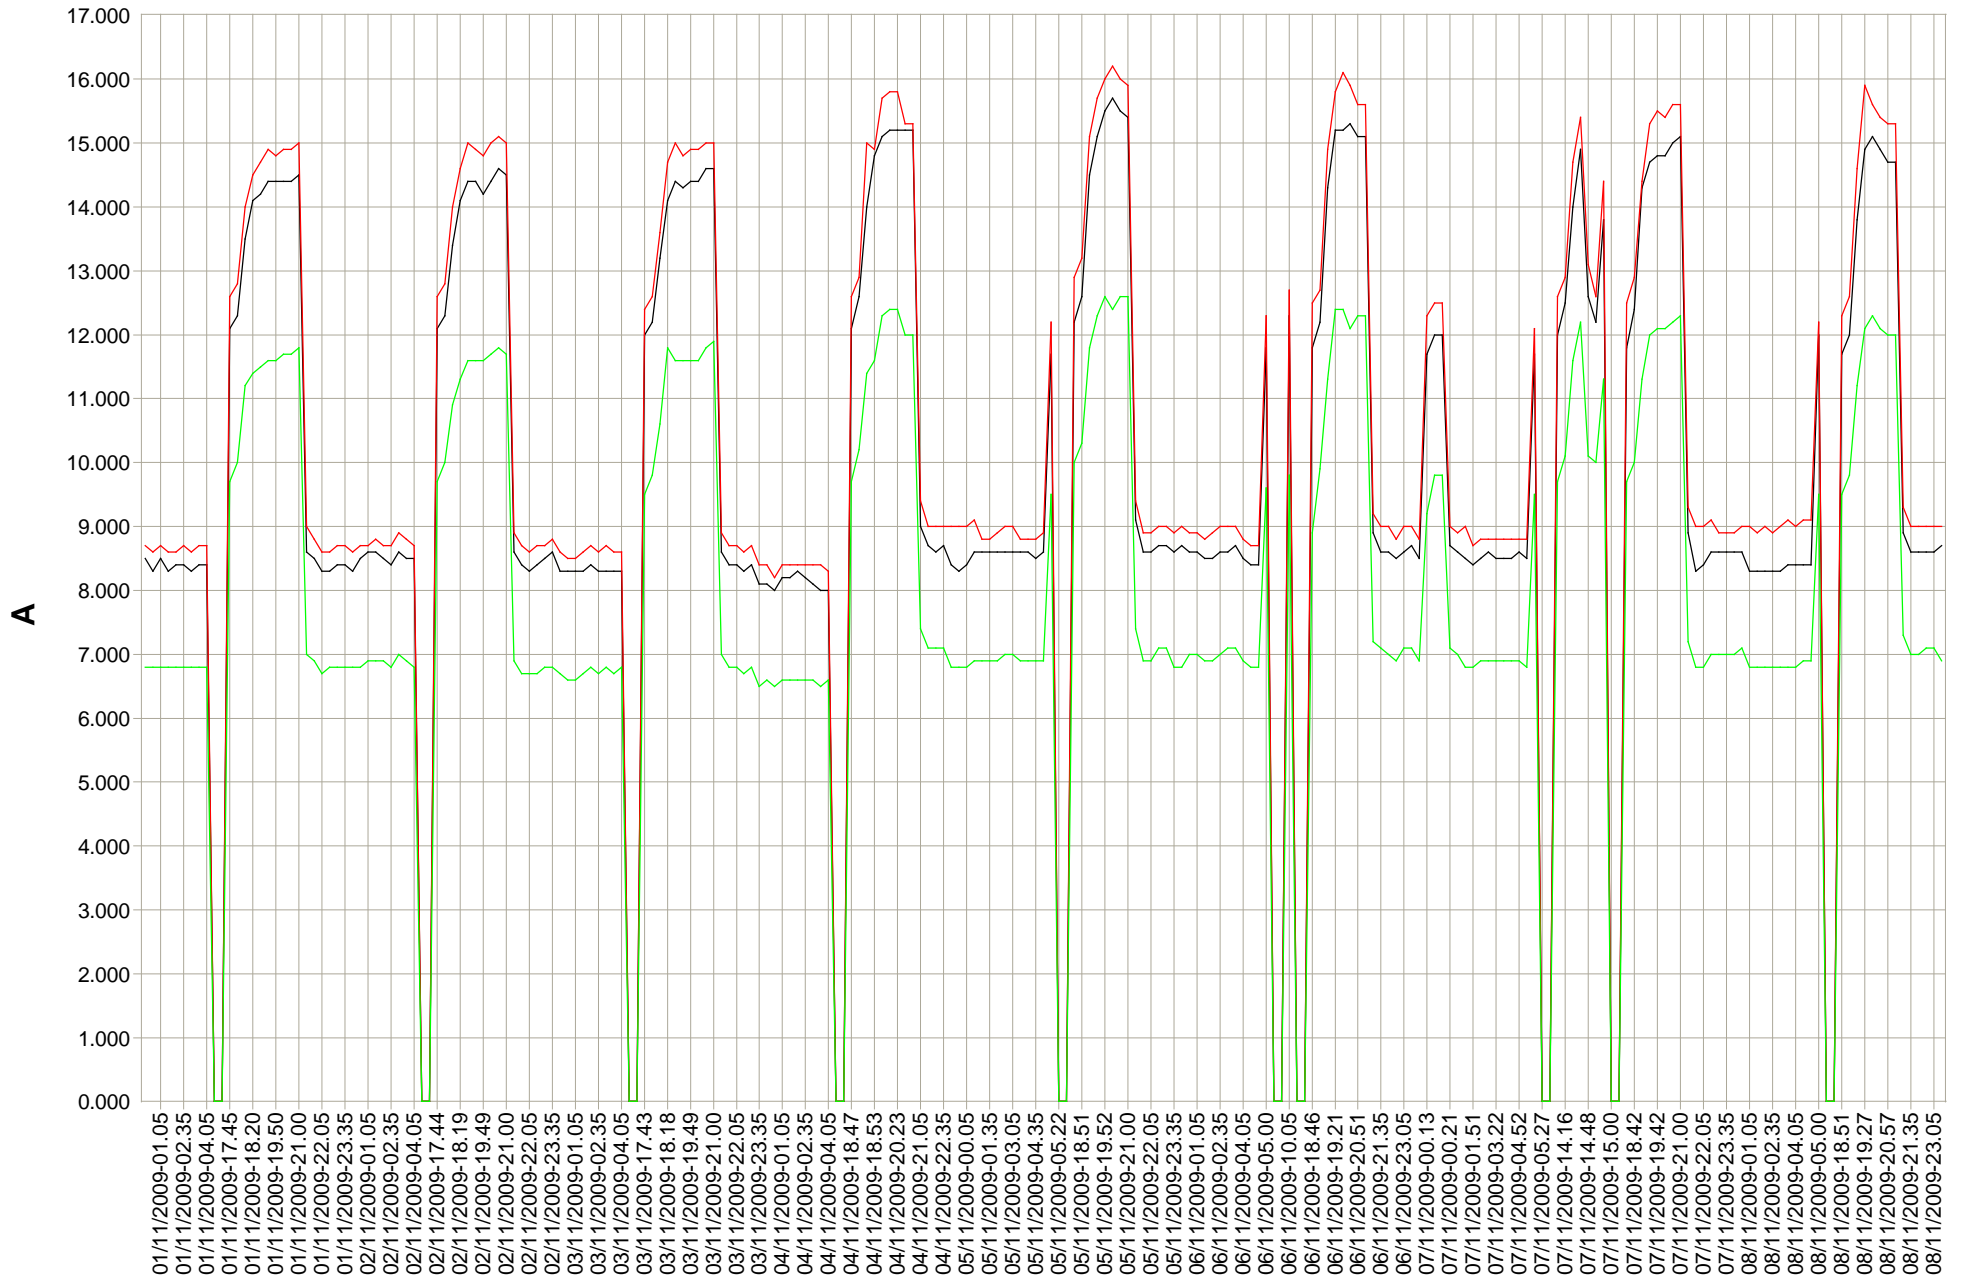

Armoire 5770 Cos Phi R S T 08/11/2009 - 15/11/2009

Armoire 5770 Cos Phi R S T 15/11/2009 - 22/11/2009

Armoire 5770 Cos Phi R S T 22/11/2009 - 30/11/2009

Armoire 5770 Courant R S T 01/11/2009 - 08/11/2009