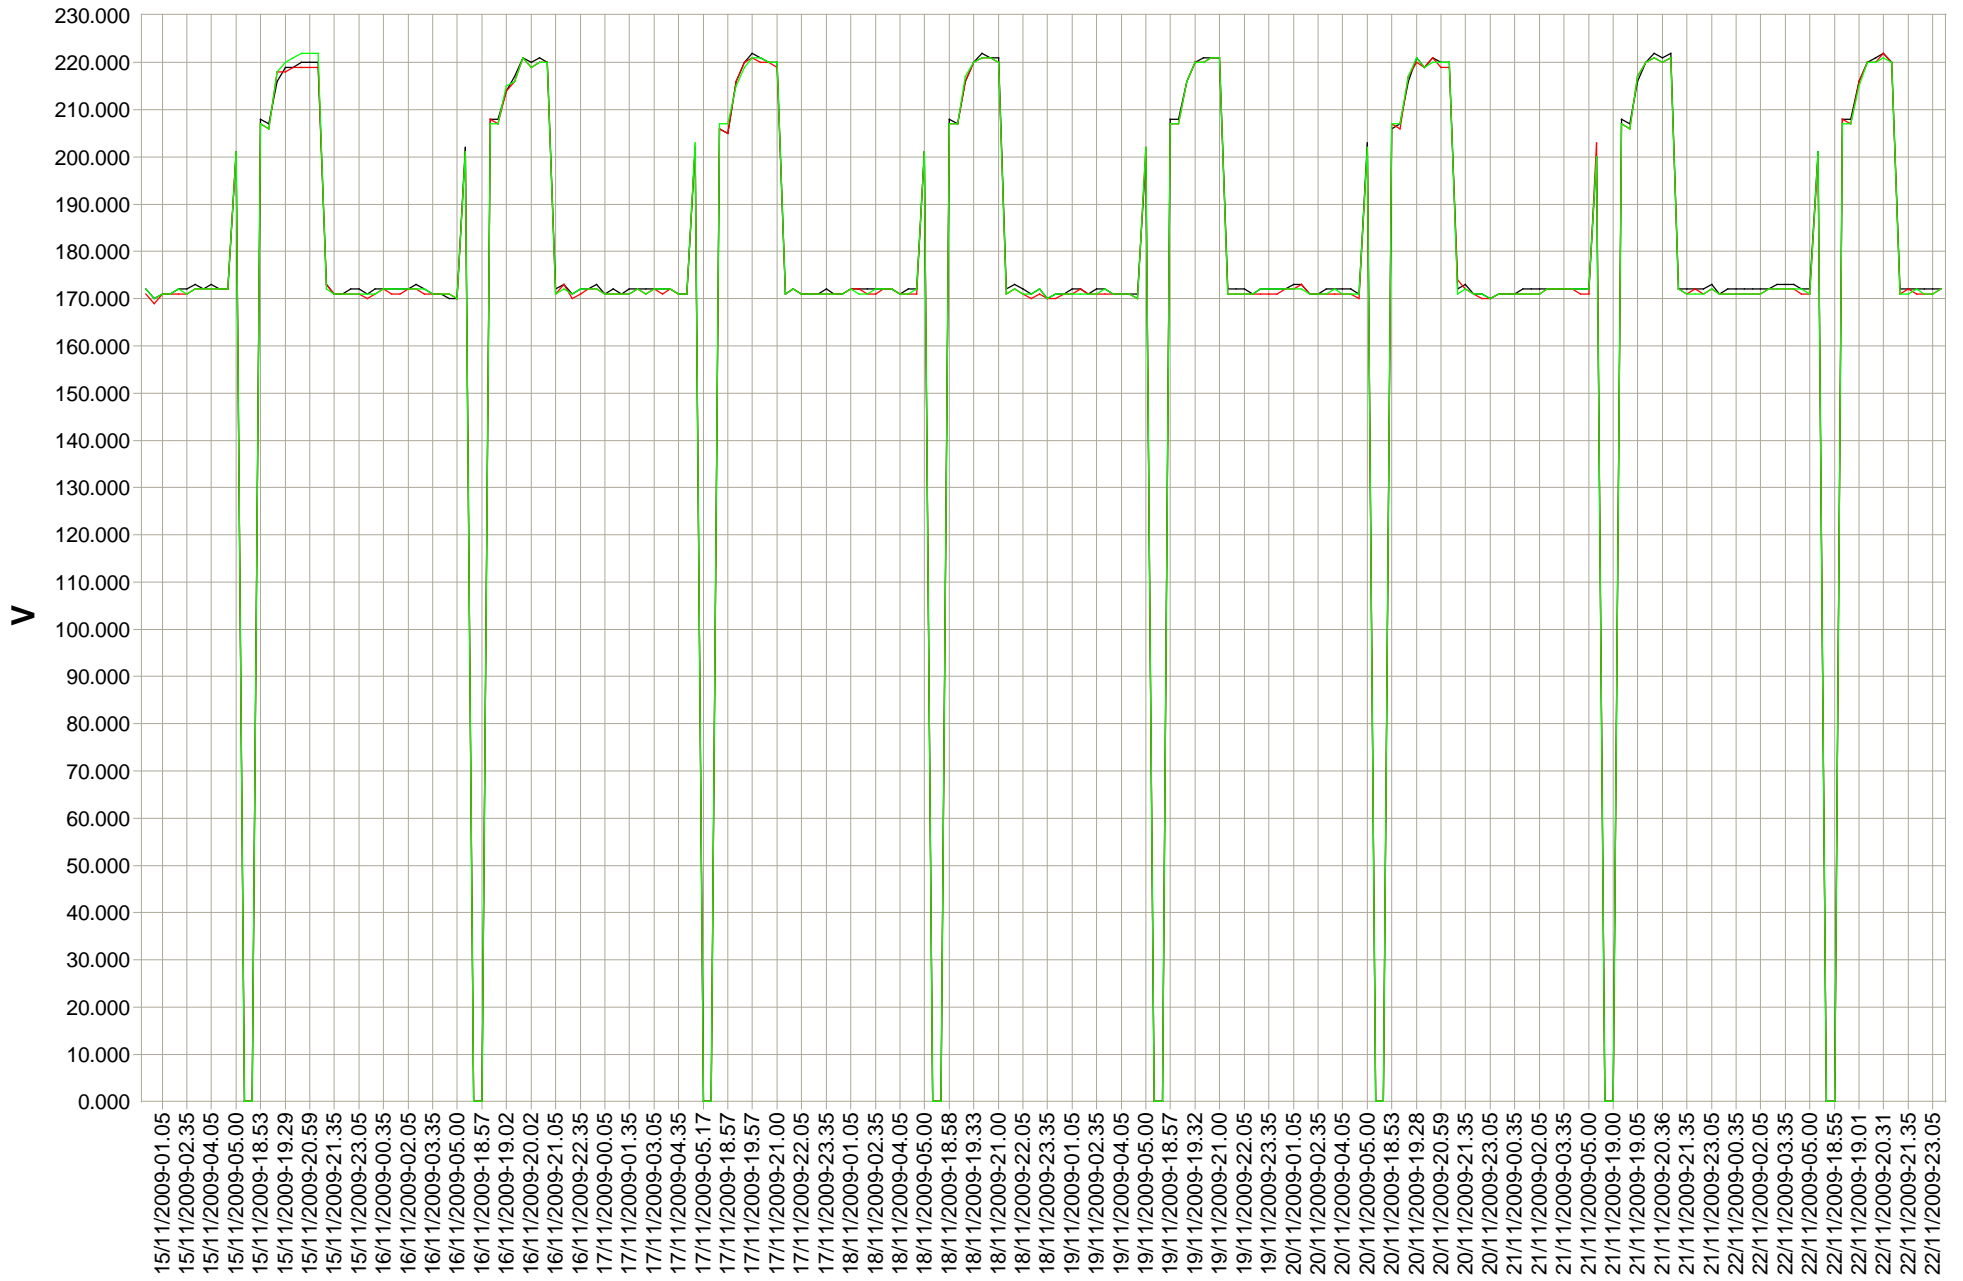

Armoire 5770 Tension Aval R S T 15/11/2009 - 22/11/2009