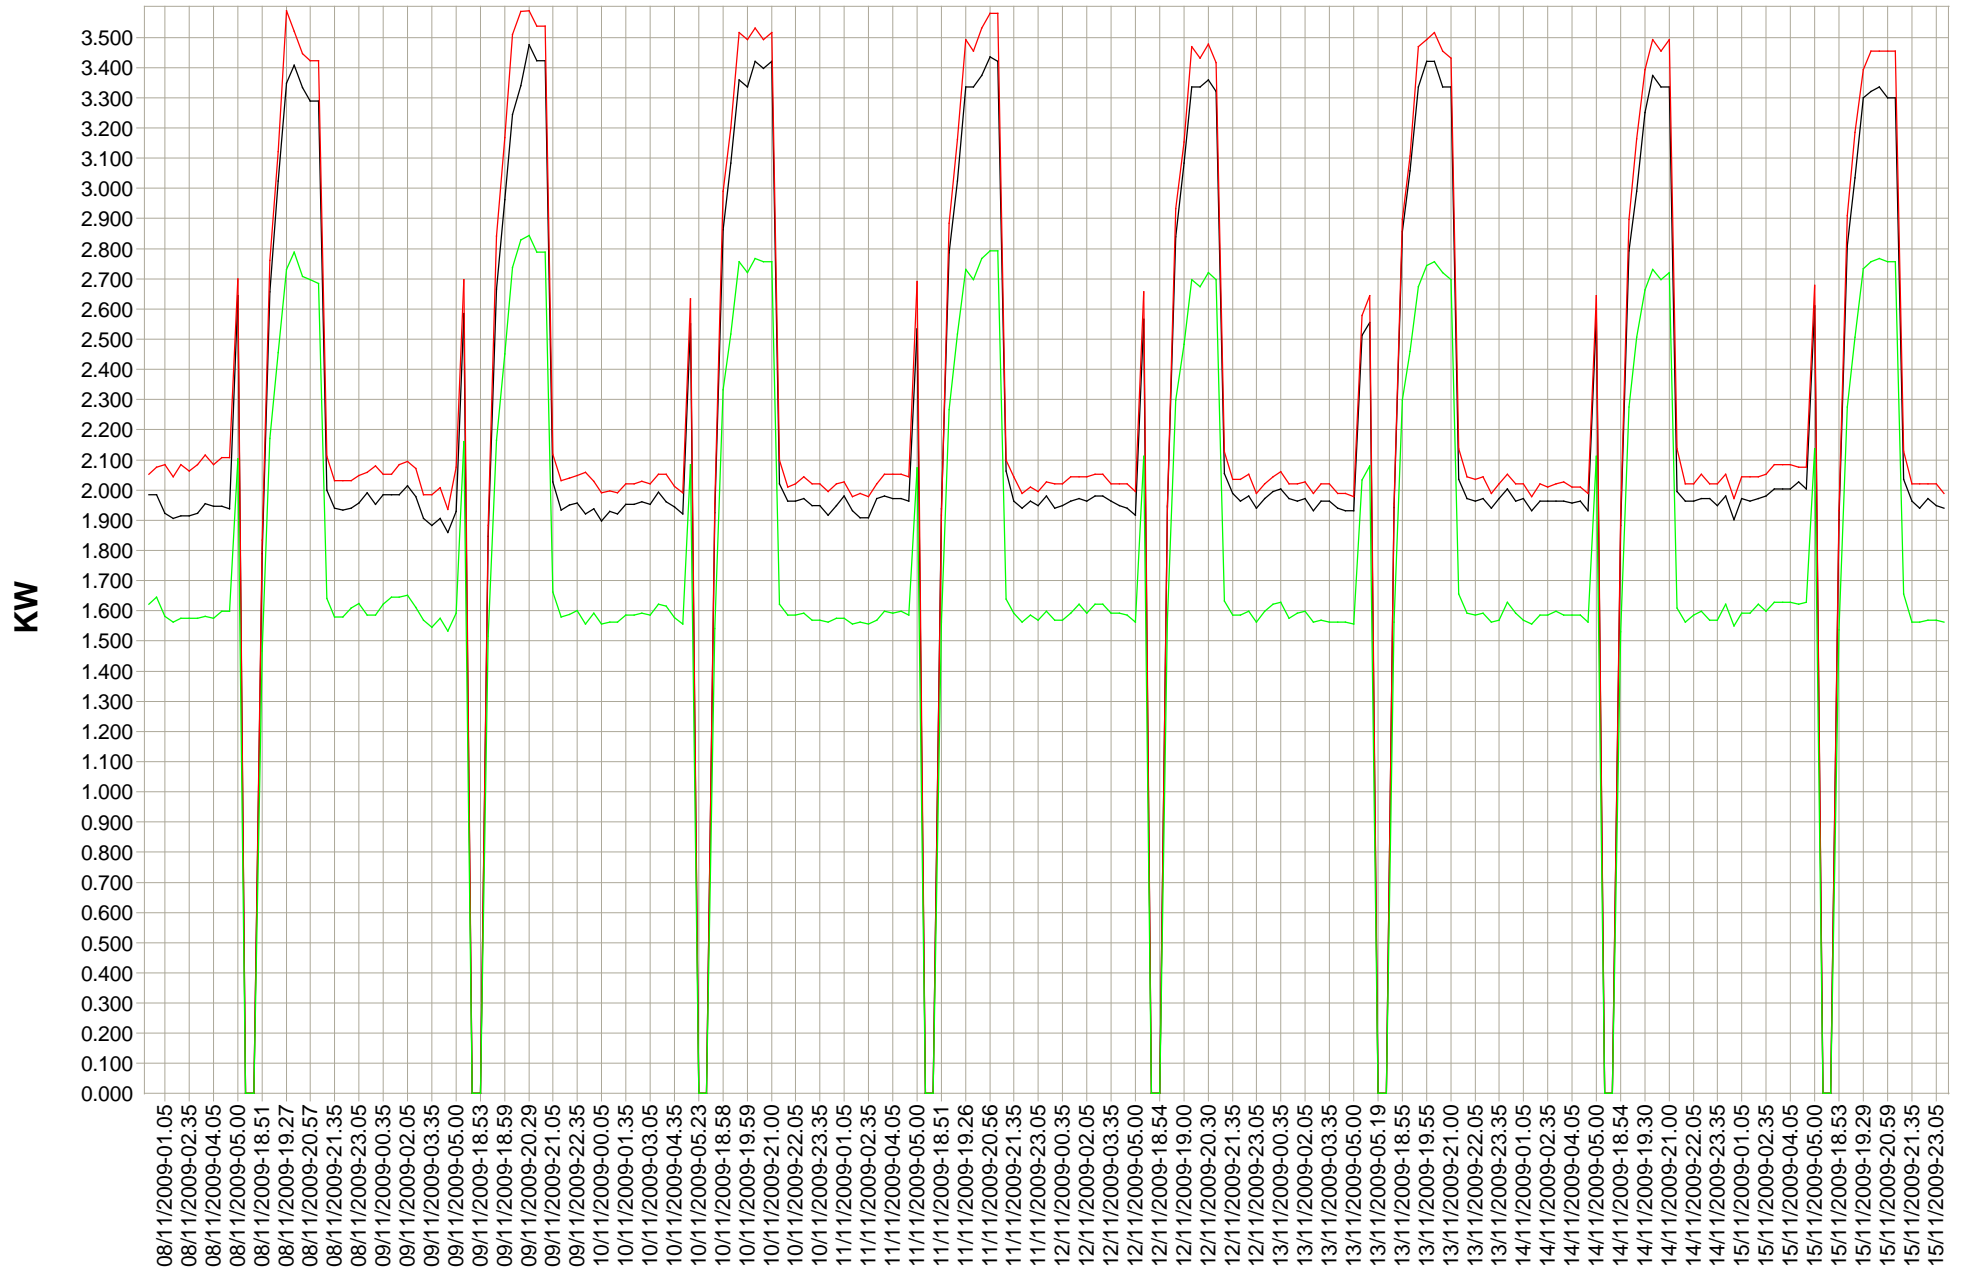

Armoire 5770 Puissance R S T 08/11/2009 - 15/11/2009