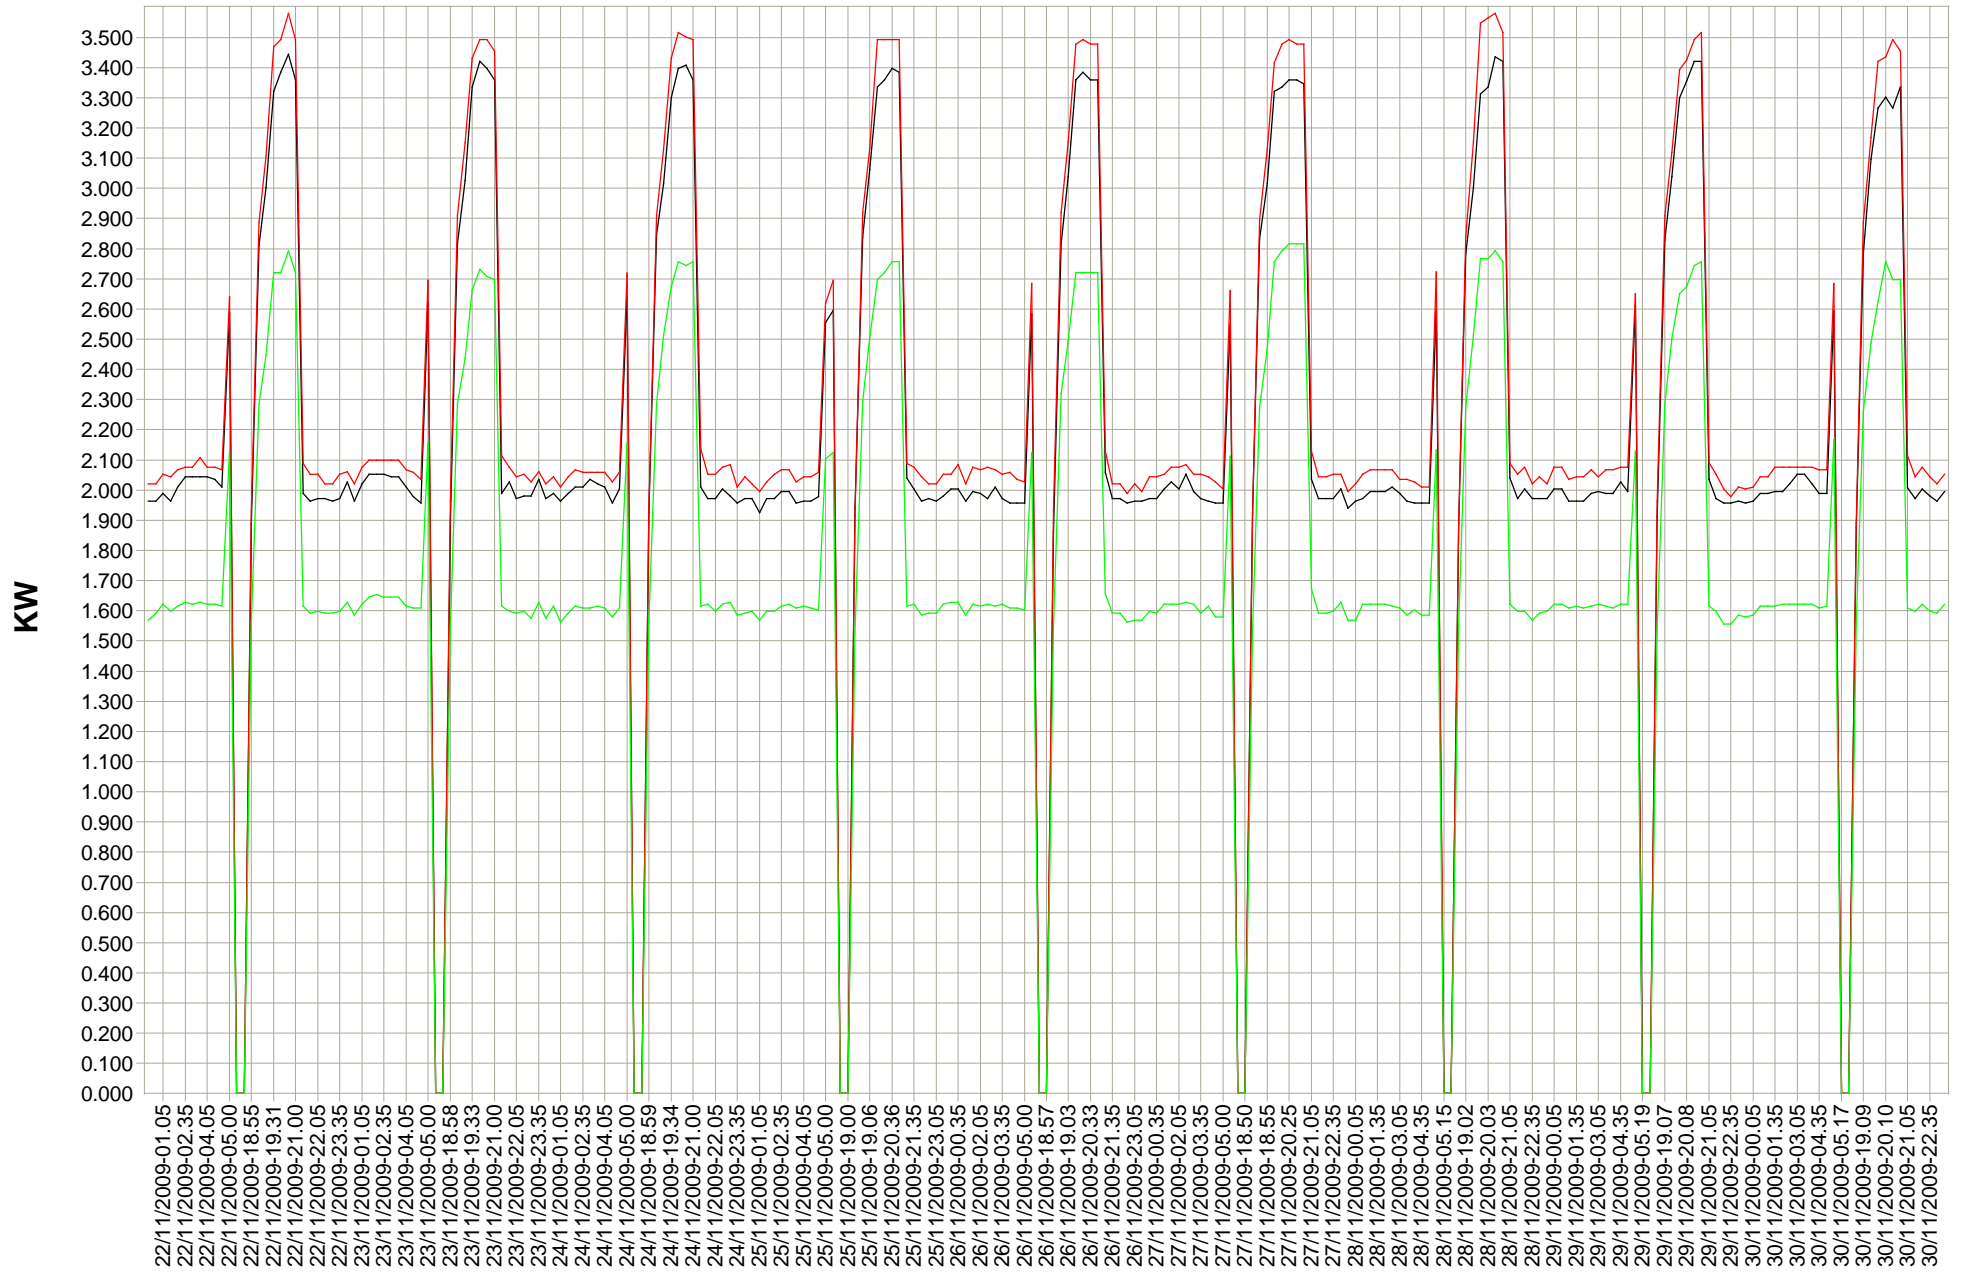

Armoire 5770 Puissance R S T 22/11/2009 - 30/11/2009