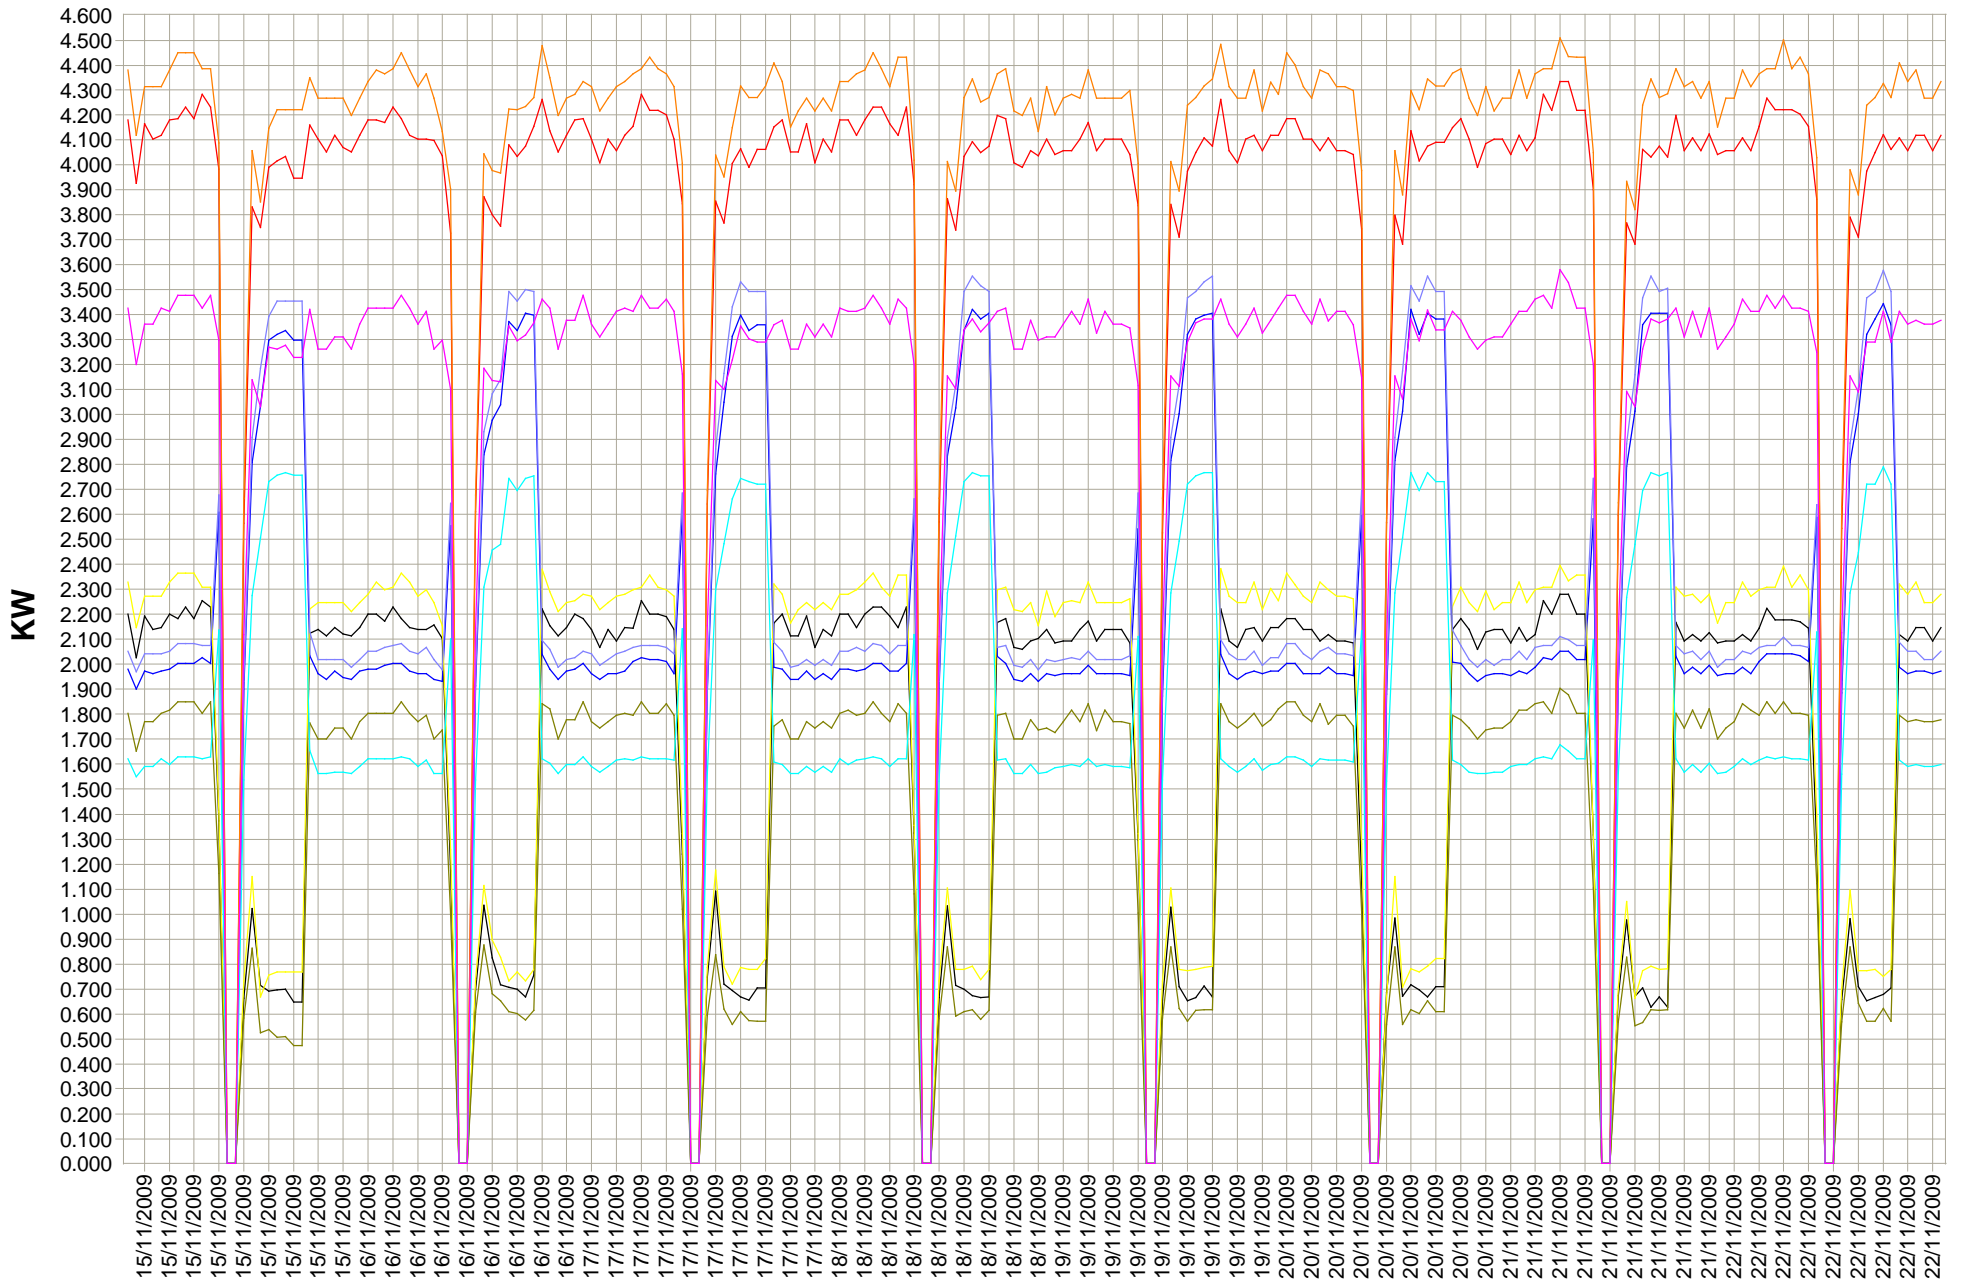

Armoire 5770 Courant R S T 08/11/2009 - 15/11/2009

Armoire 5770 Courant R S T 15/11/2009 - 22/11/2009

Armoire 5770 Courant R S T 22/11/2009 - 30/11/2009

Armoire 5770 Economies Energie R S T 15/11/2009 - 22/11/2009