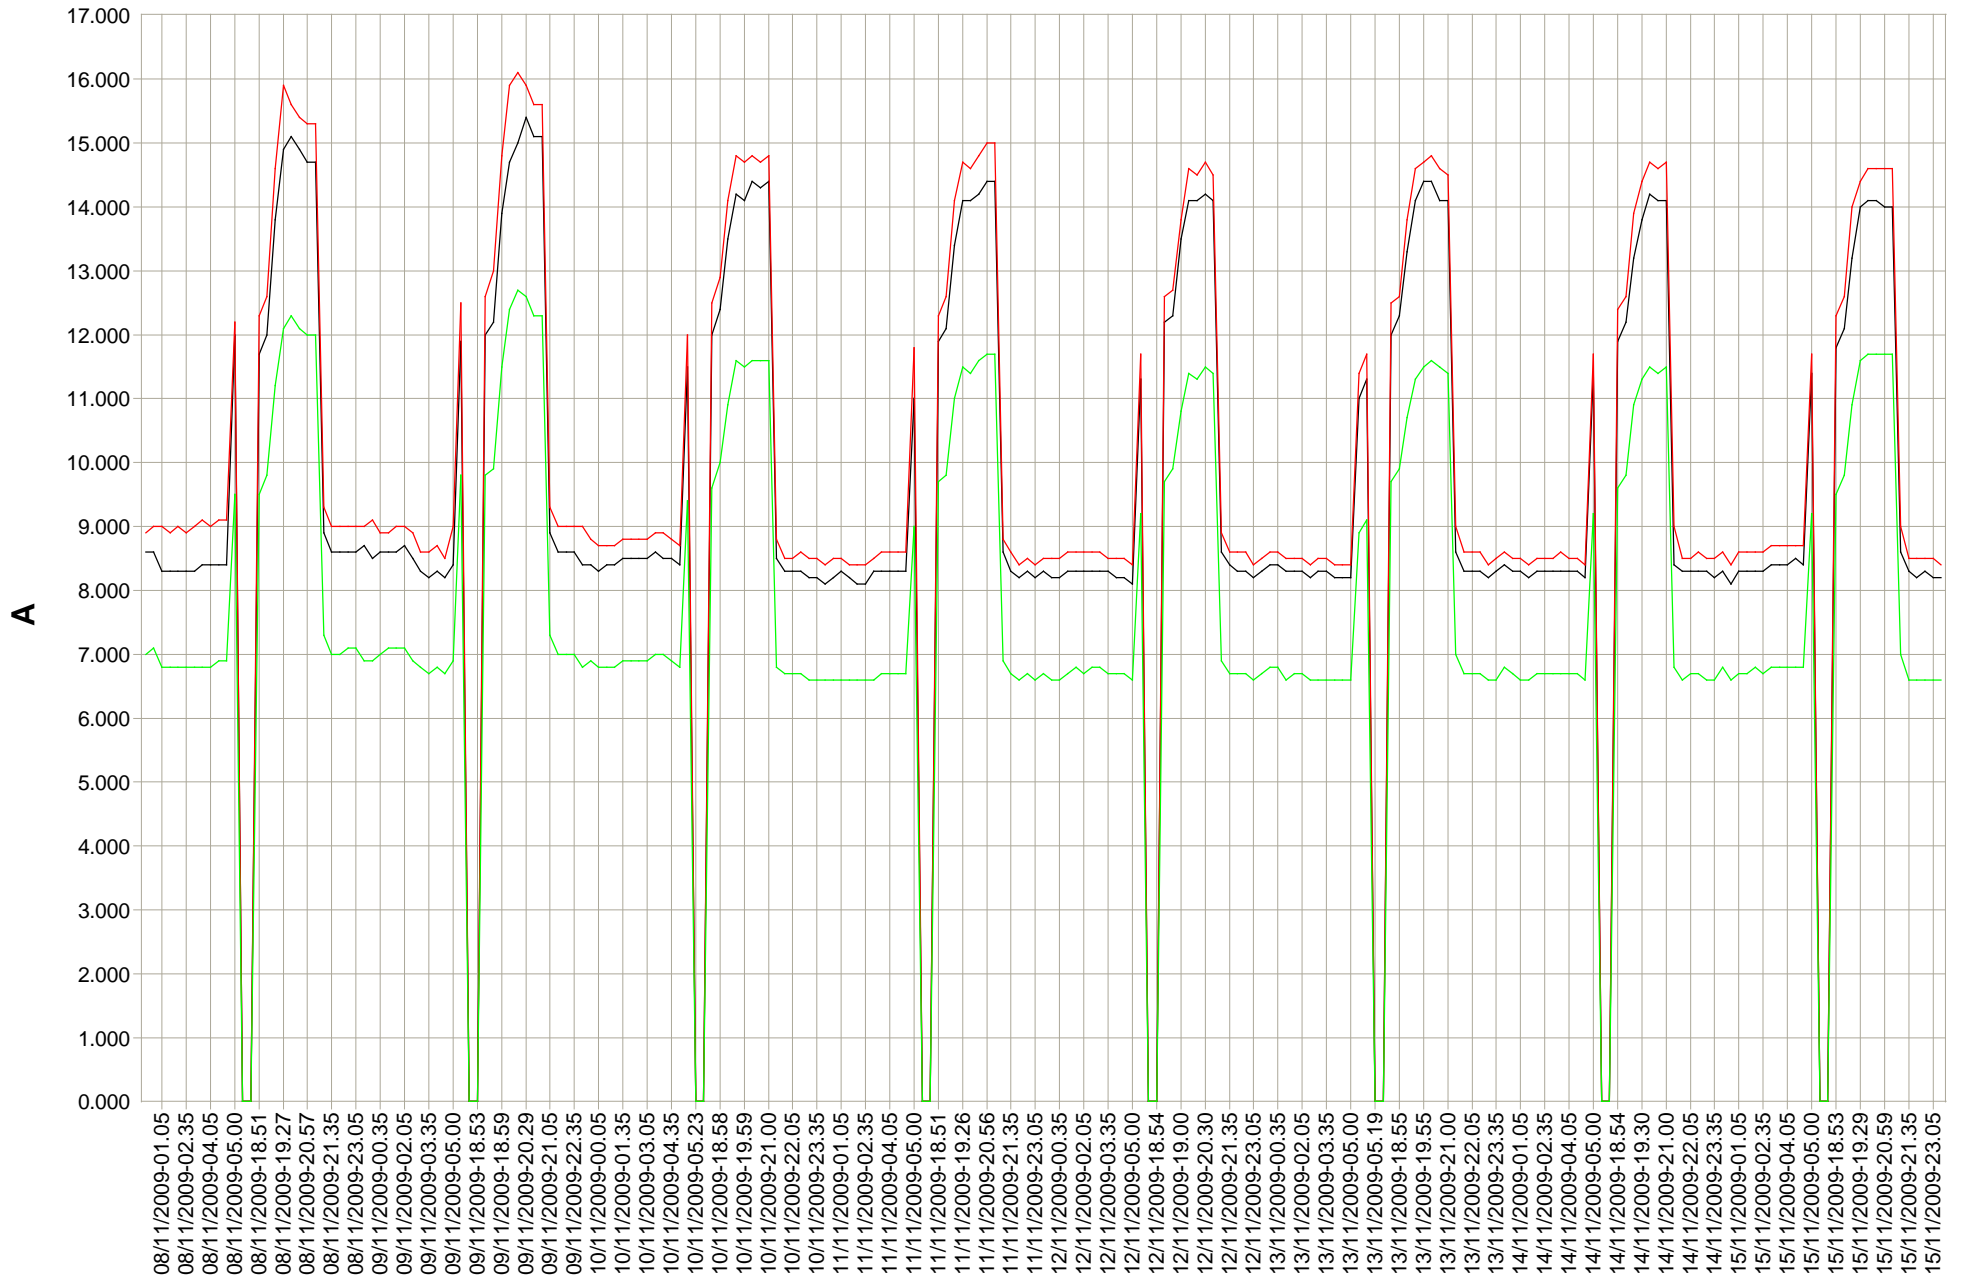

Armoire 5770 Courant R S T 08/11/2009 - 15/11/2009