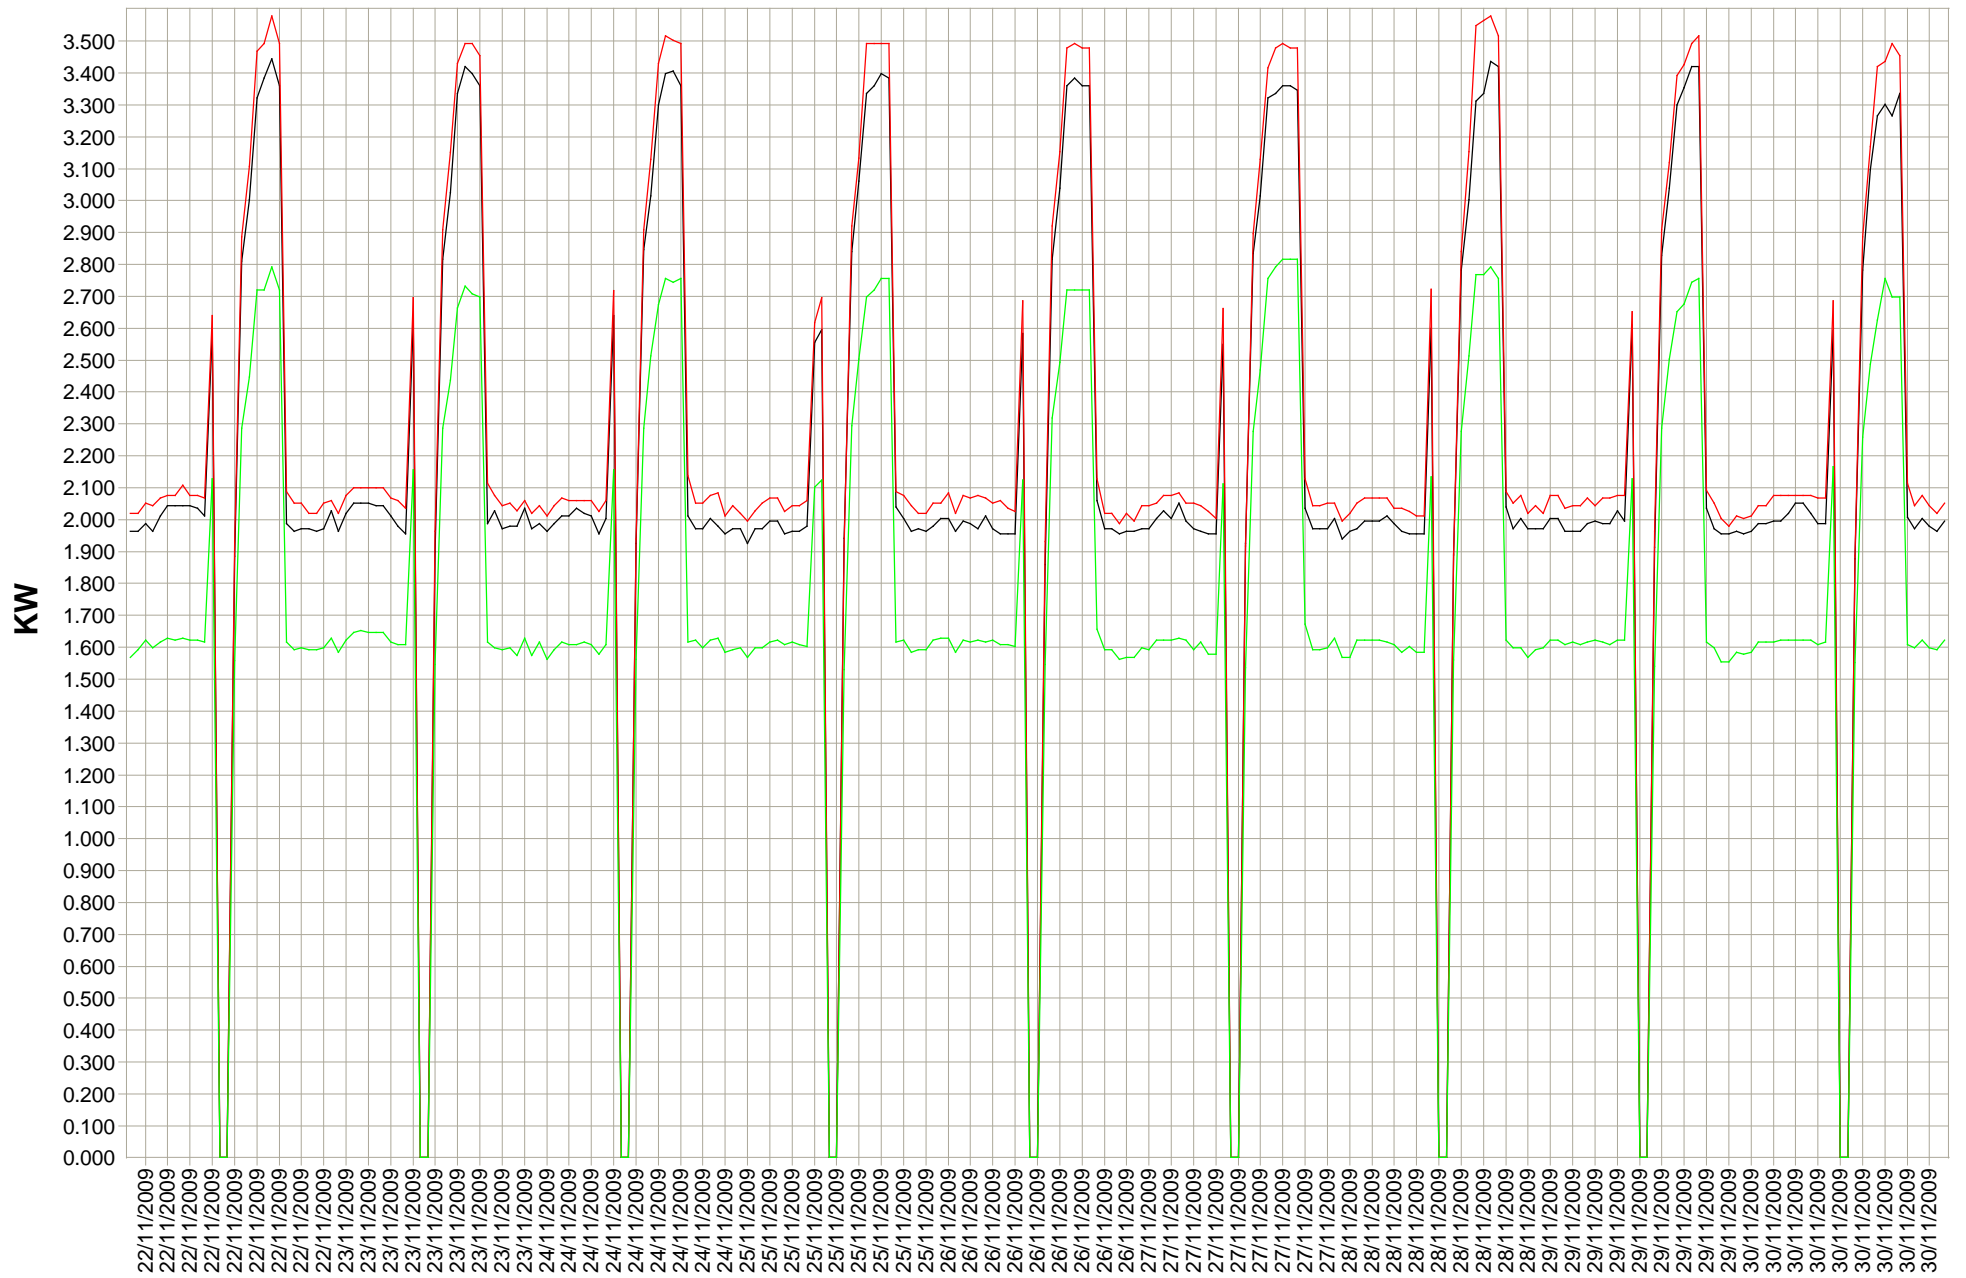

Armoire 5770 Puissance Réelle R S T 22/11/2009 - 30/11/2009