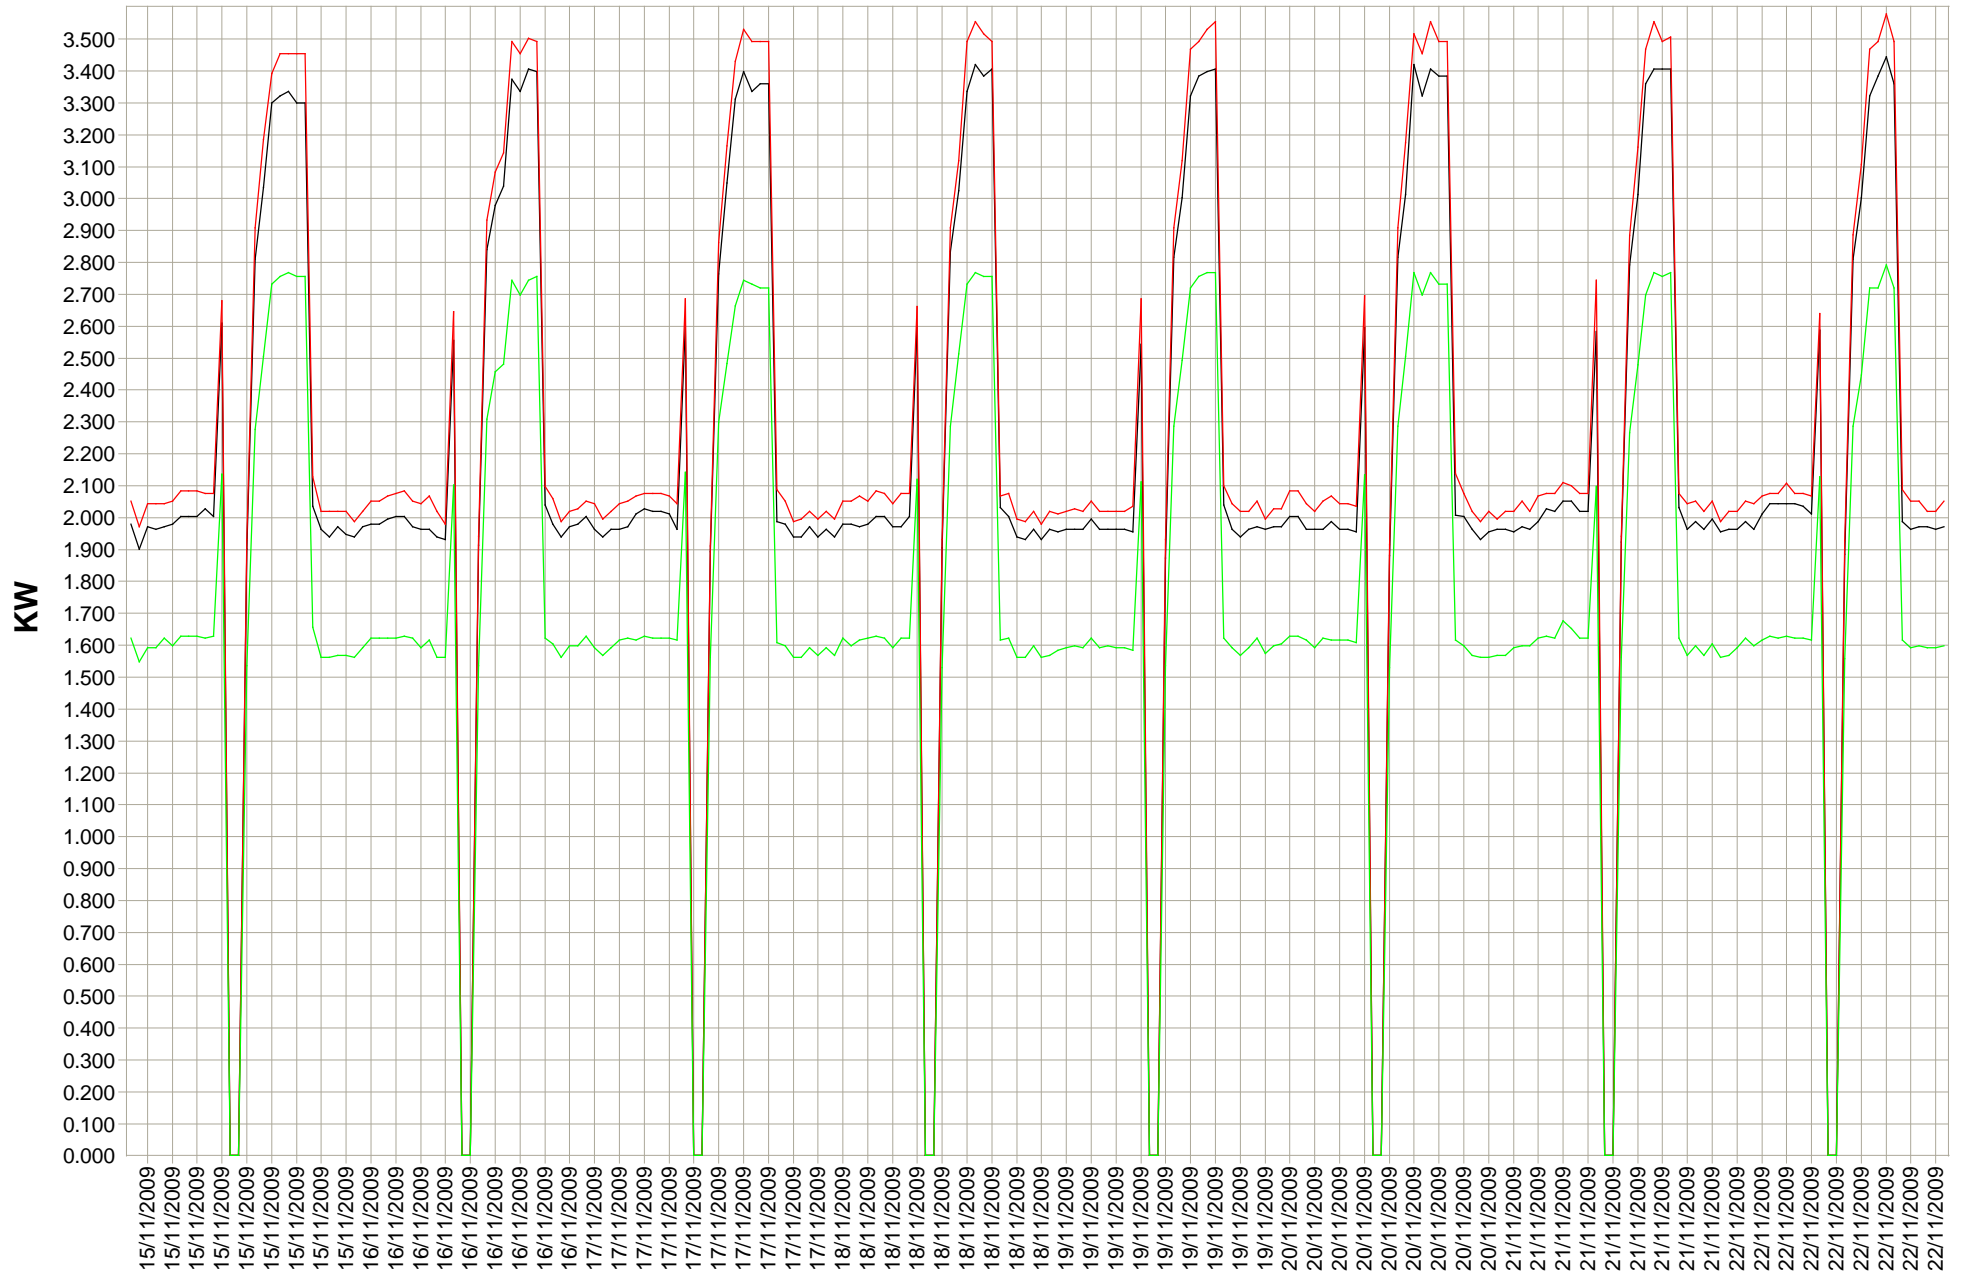

Armoire 5770 Puissance R S T 08/11/2009 - 15/11/2009

Armoire 5770 Puissance R S T 15/11/2009 - 22/11/2009

Armoire 5770 Puissance R S T 22/11/2009 - 30/11/2009

Armoire 5770 Puissance Réelle R S T 15/11/2009 - 22/11/2009