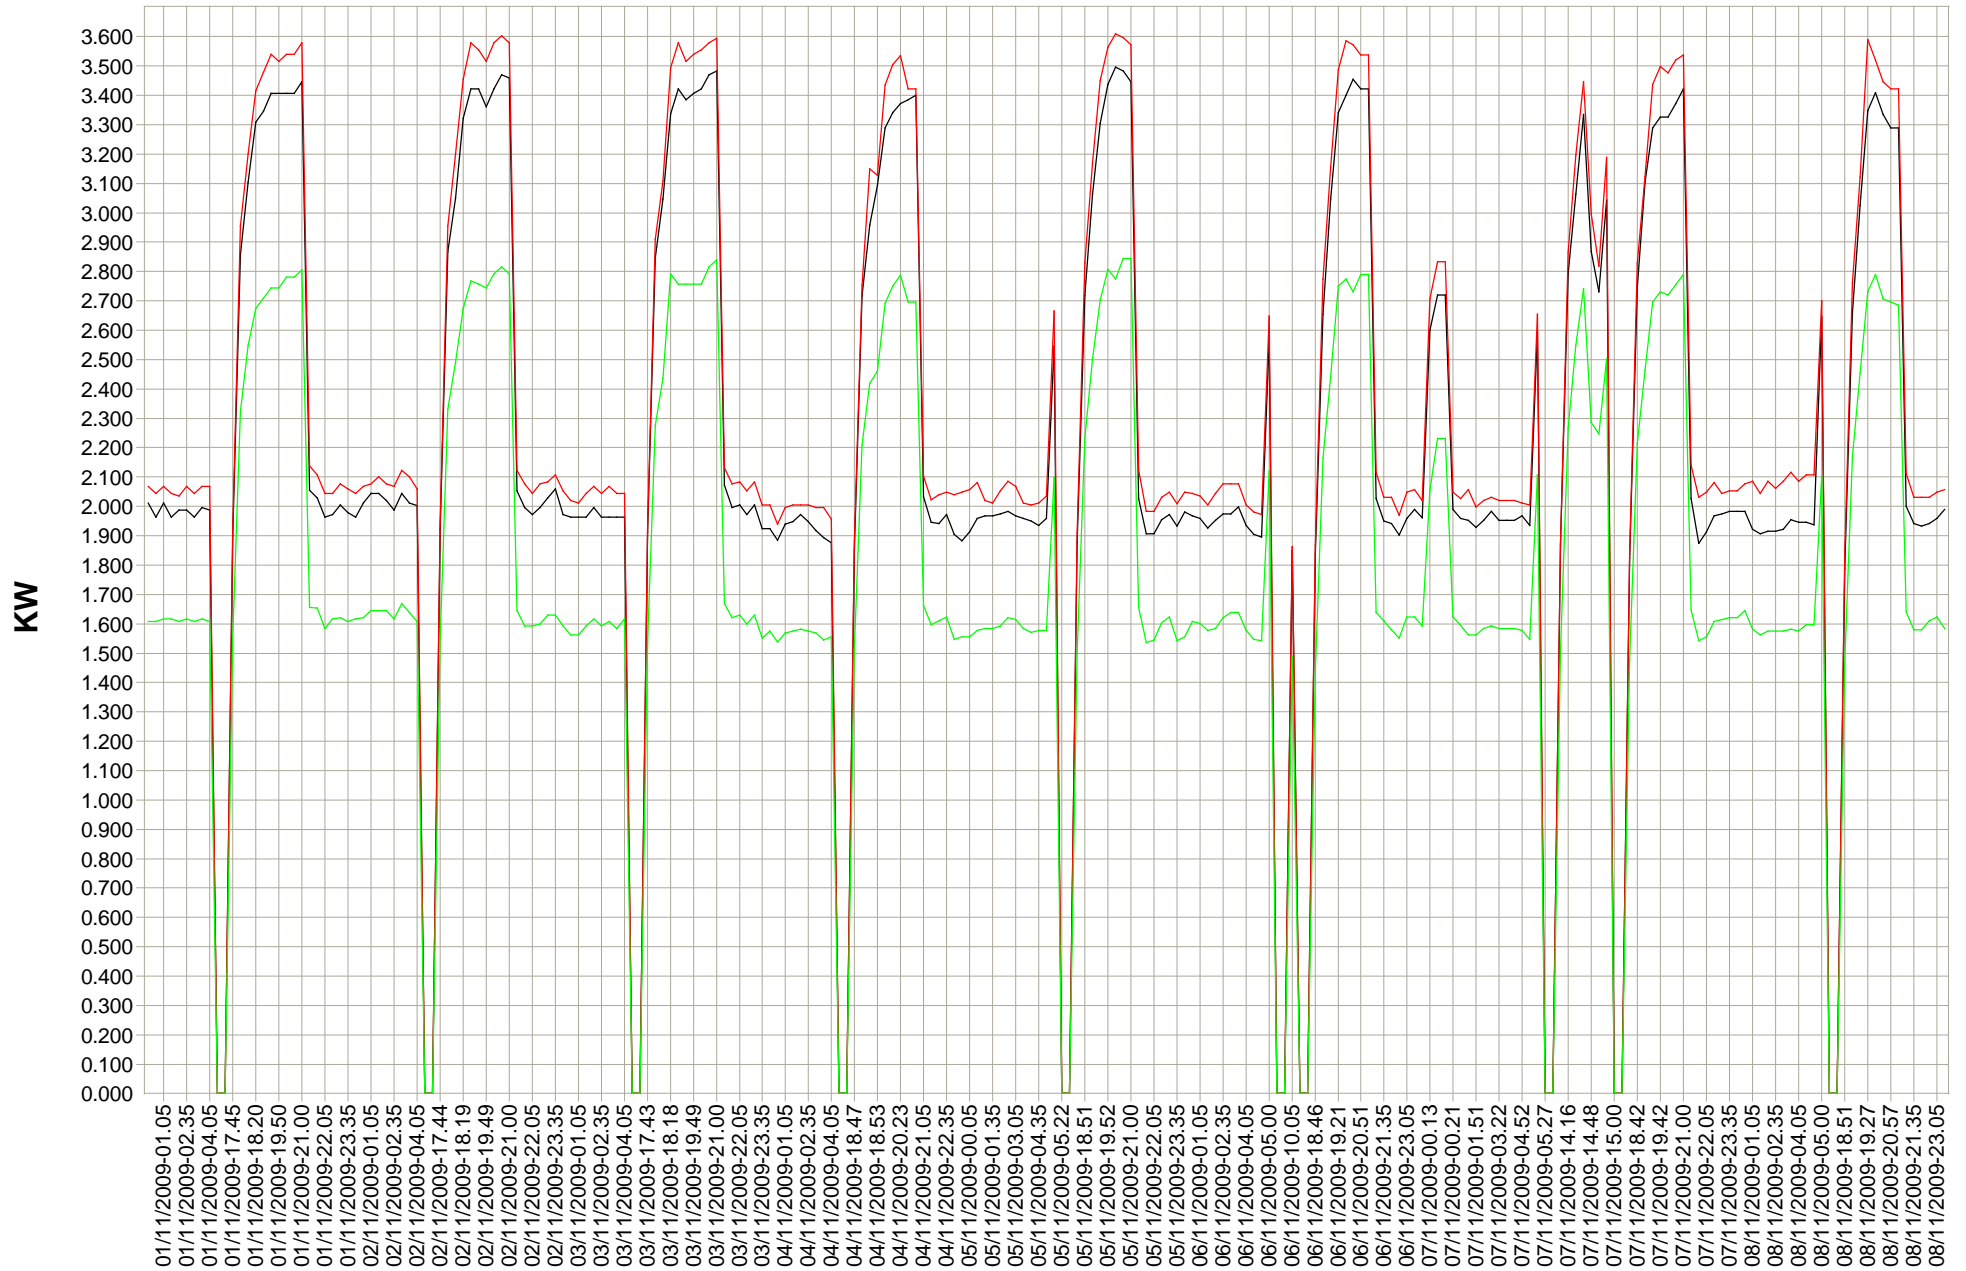

Armoire 5770 Economies Energie R S T 22/11/2009 - 30/11/2009

Armoire 5770 Economie R S T 15/11/2009 - 22/11/2009

Armoire 5770 Economie R S T 22/11/2009 - 30/11/2009

Armoire 5770 Puissance R S T 01/11/2009 - 08/11/2009