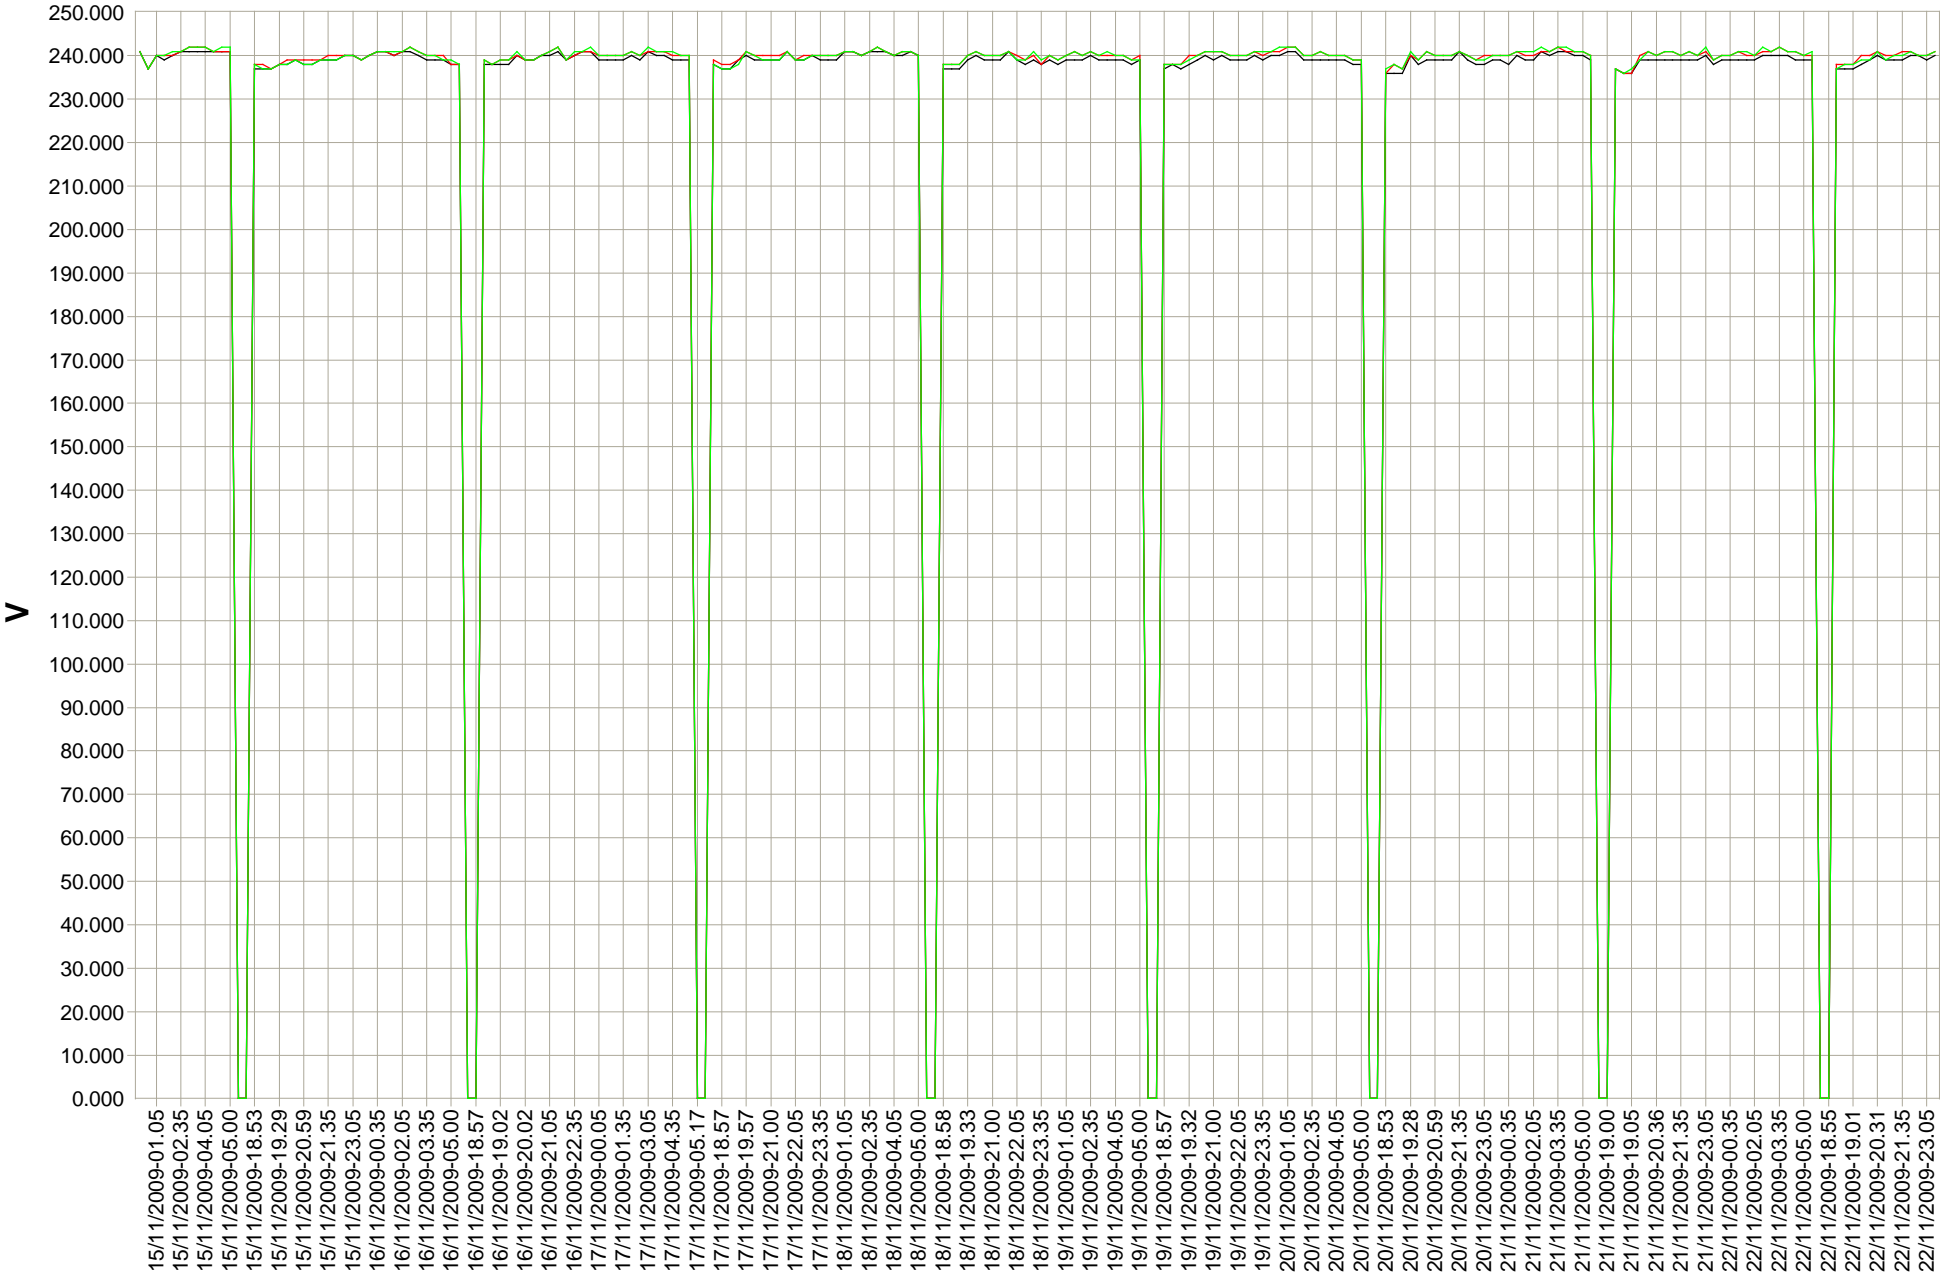

Armoire 5770 Puissance Réelle R S T 22/11/2009 - 30/11/2009

Armoire 5770 Tension Amont R S T 01/11/2009 - 08/11/2009

Armoire 5770 Tension Amont R S T 08/11/2009 - 15/11/2009

Armoire 5770 Tension Amont R S T 15/11/2009 - 22/11/2009