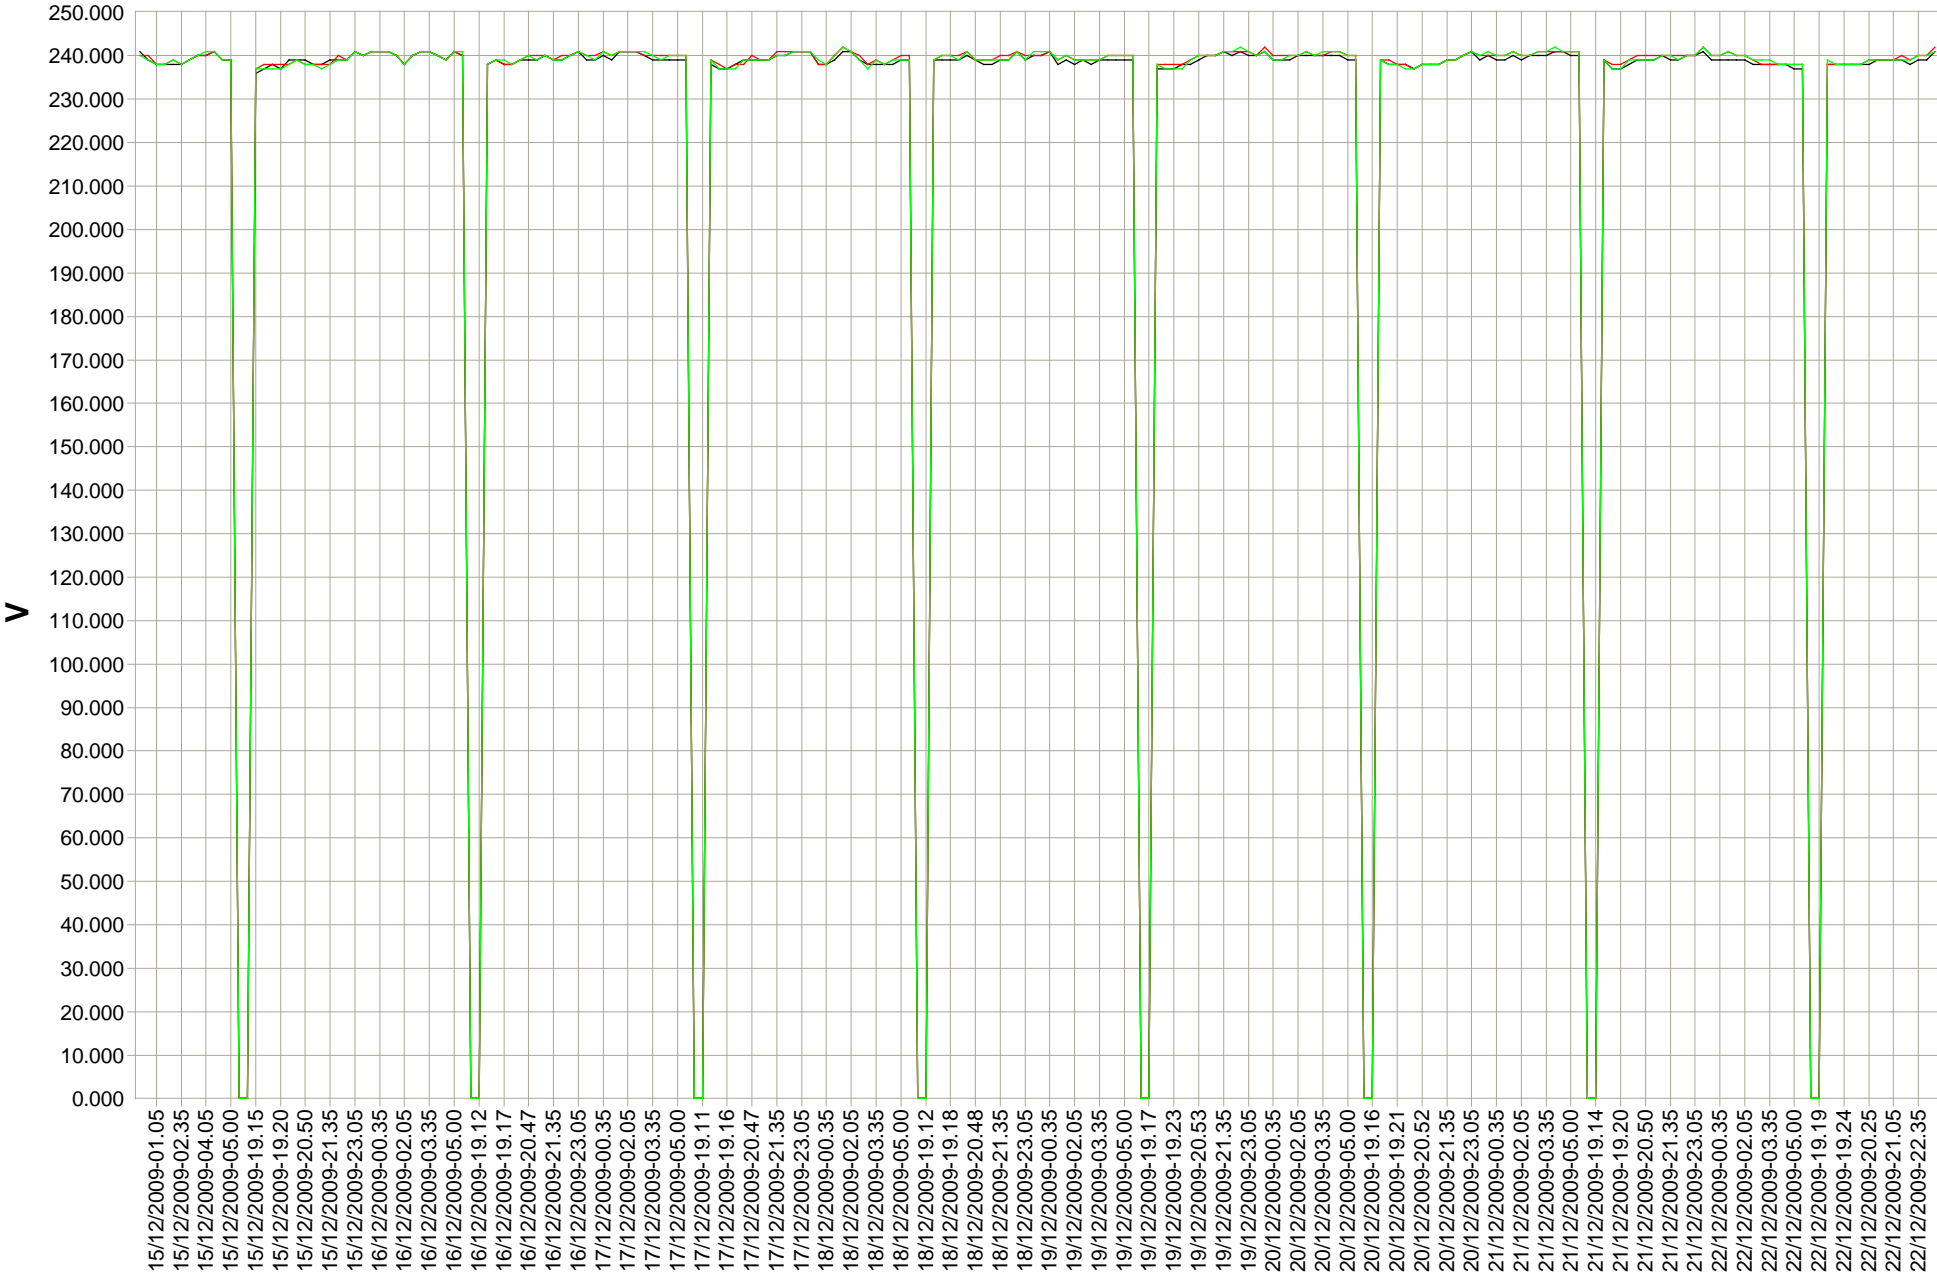

Armoire 5770 Tension Amont R S T 15/12/2009 - 22/12/2009