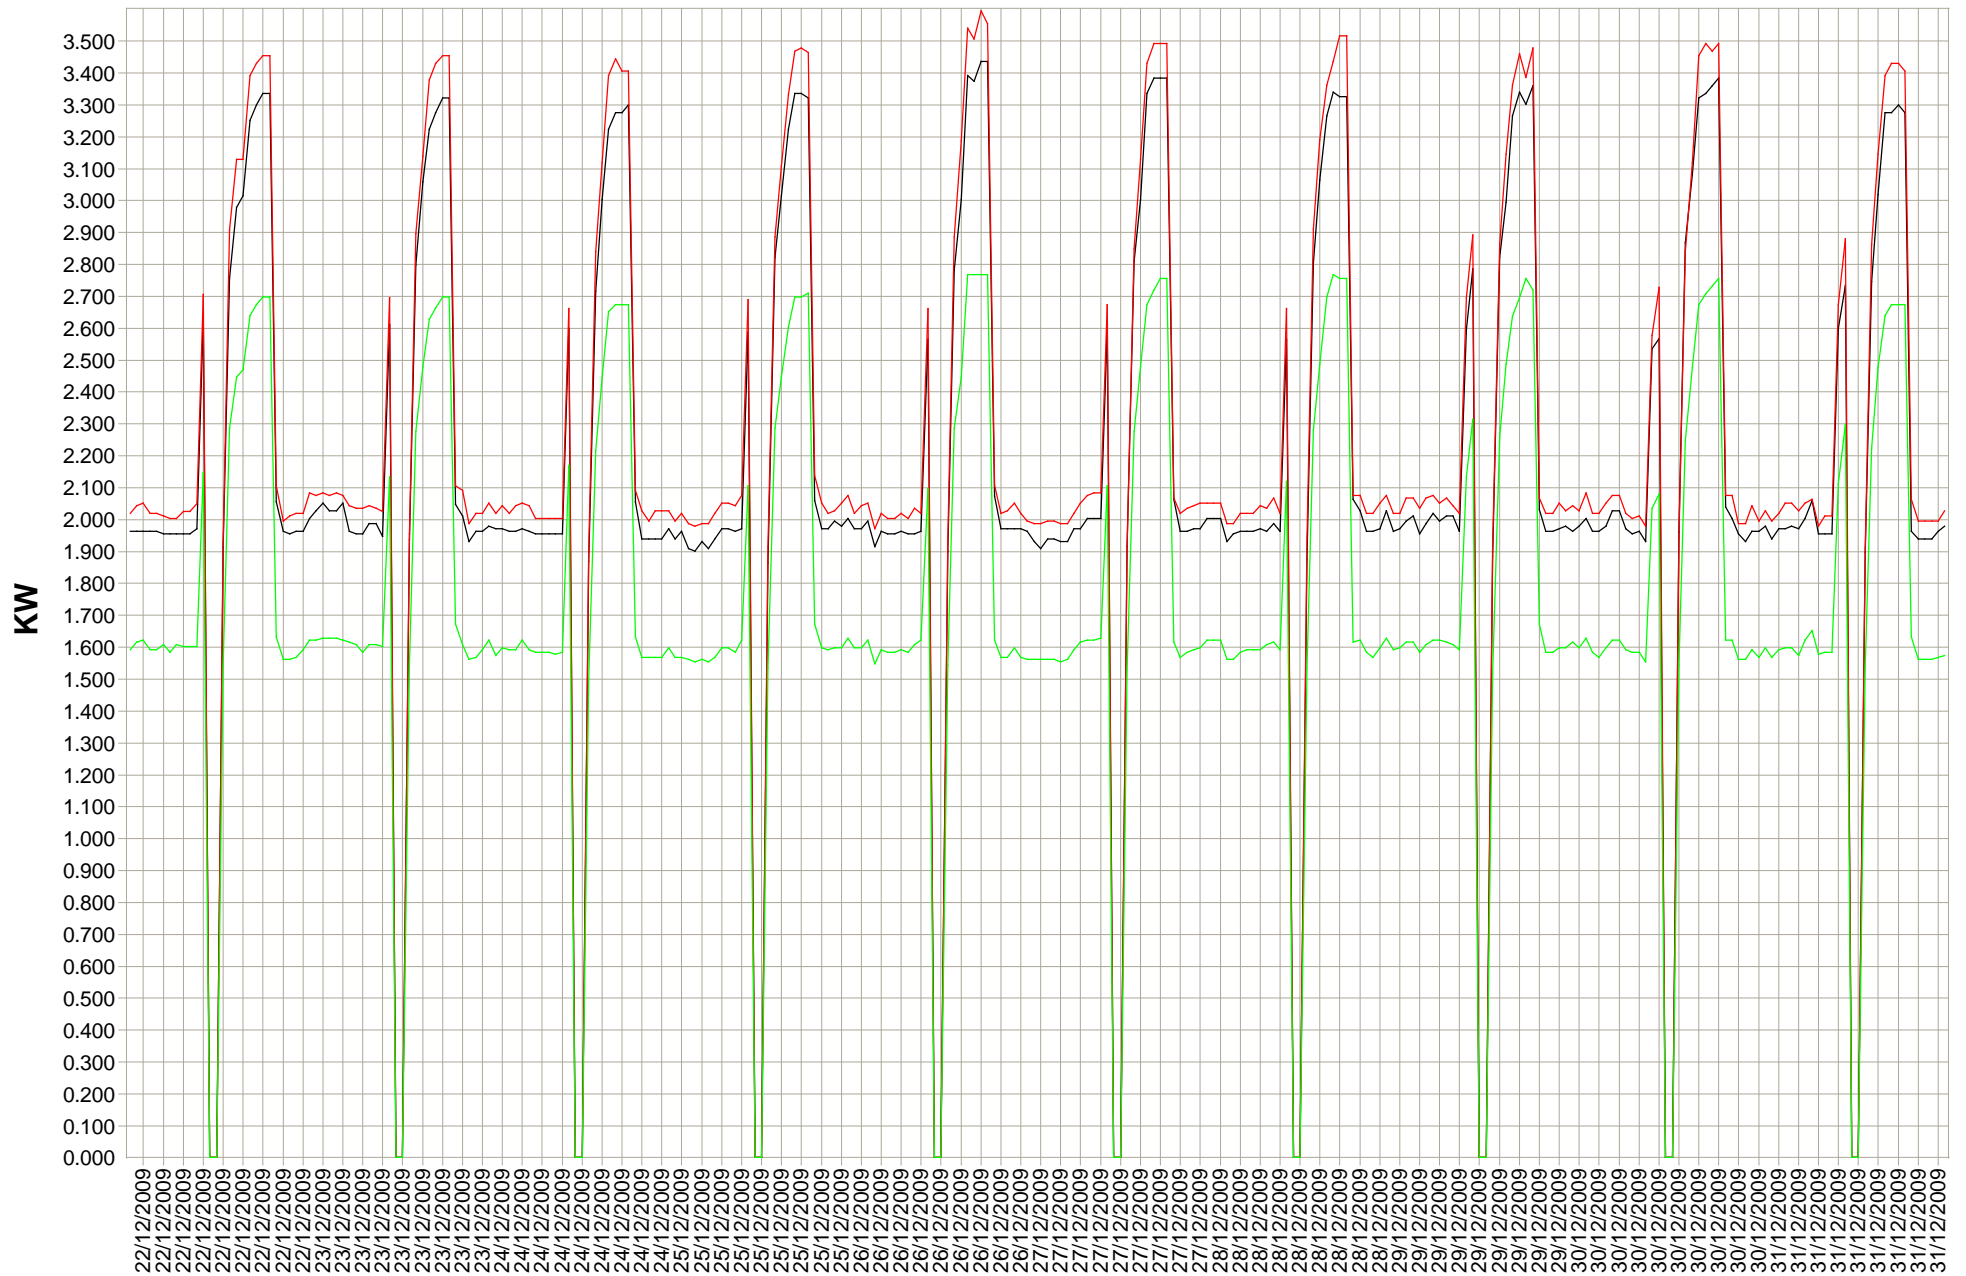

Armoire 5770 Puissance Réelle R S T 22/12/2009 - 31/12/2009