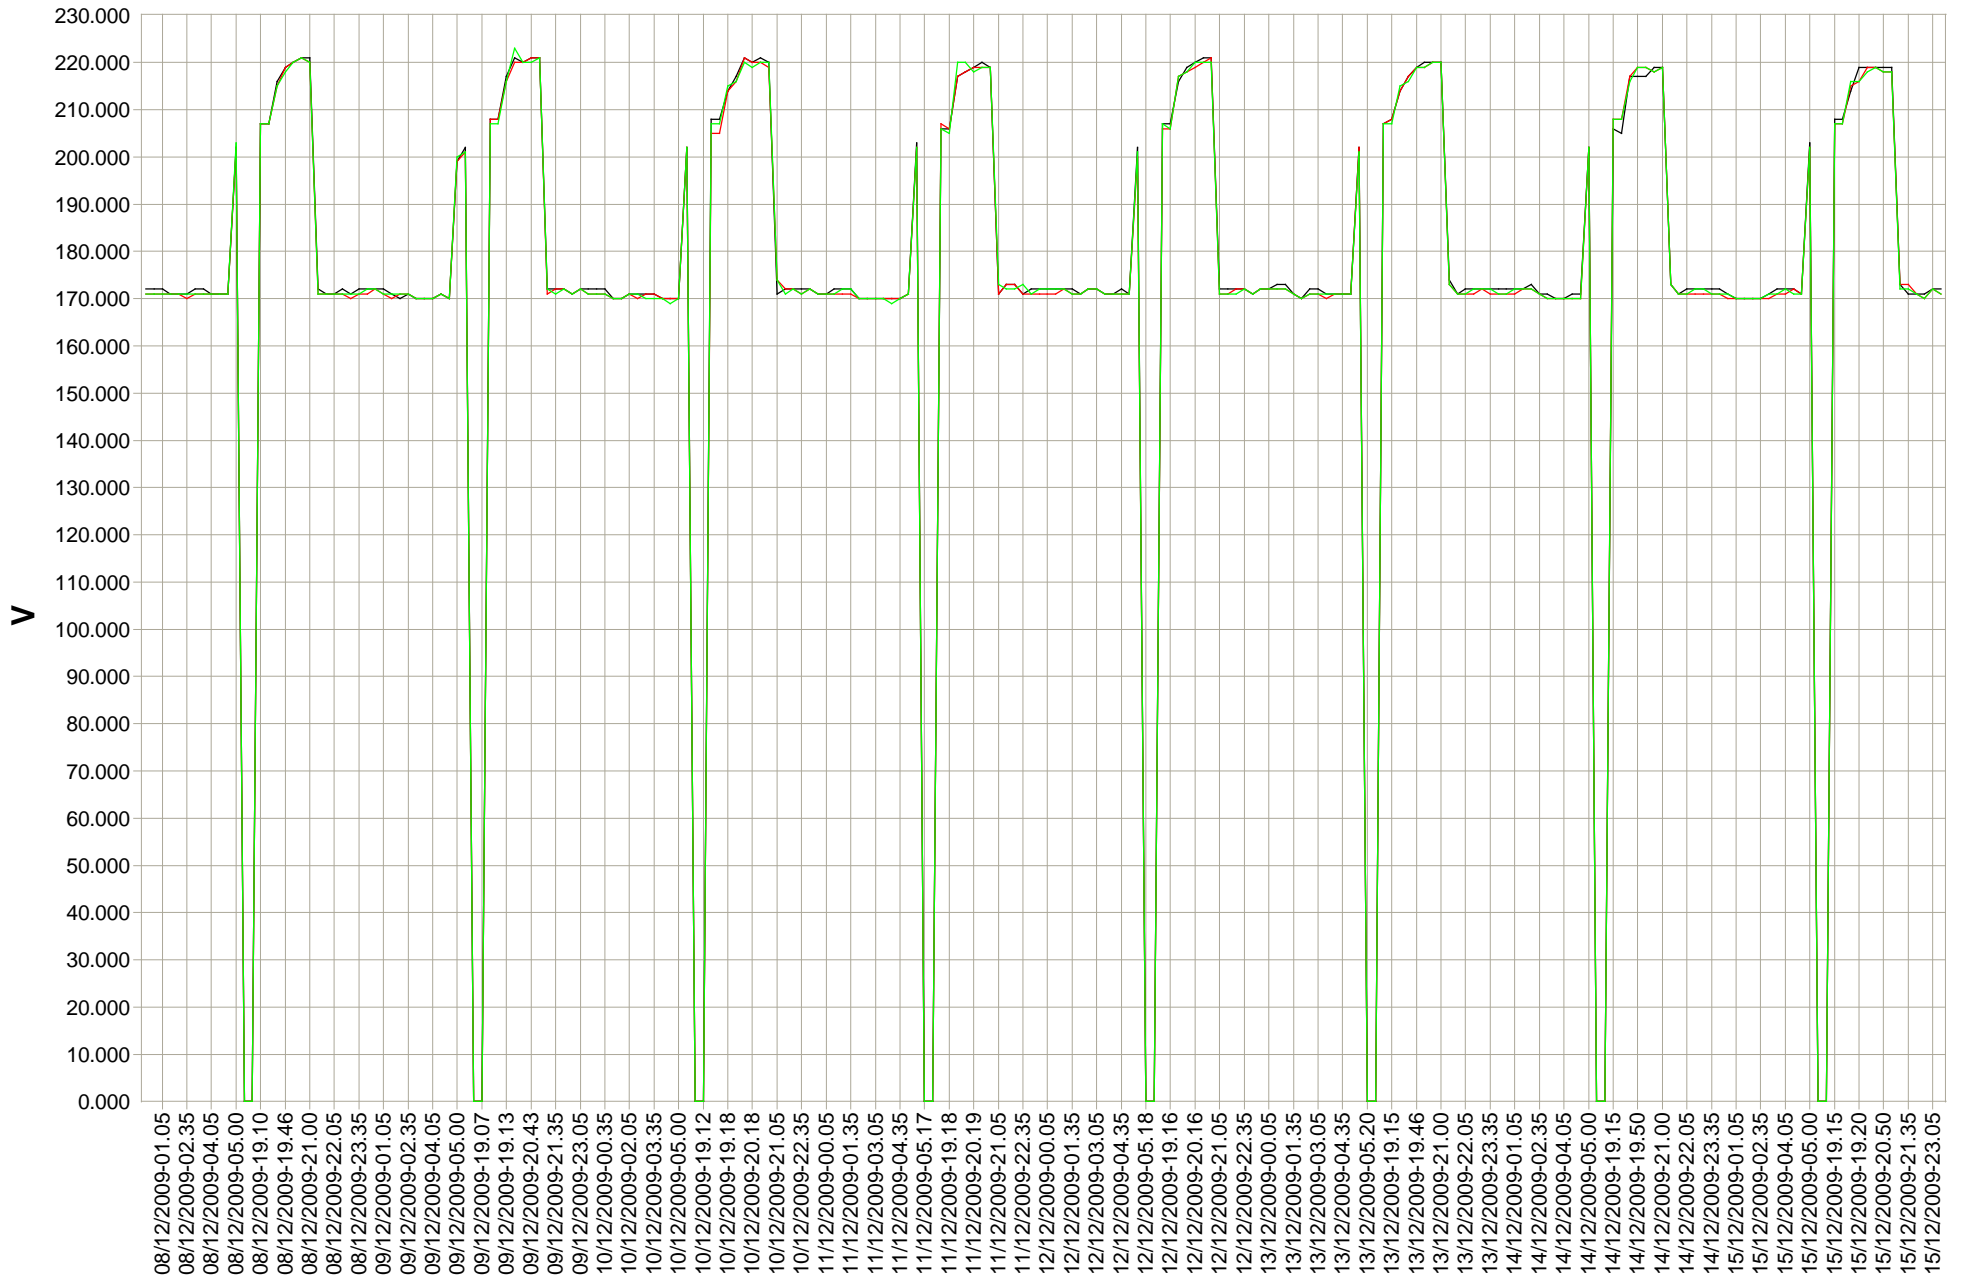

www.bh-technologies.com

Relevés armoire 5770

Quartier de Bambou Girofle

Commune de Saint Benoit

Période du 1 décembre 2009 au 31 Décembre 2009

Armoire 5770 Tension Aval R S T 01/12/2009 - 08/12/2009

Armoire 5770 Tension Aval R S T 08/12/2009 - 15/12/2009