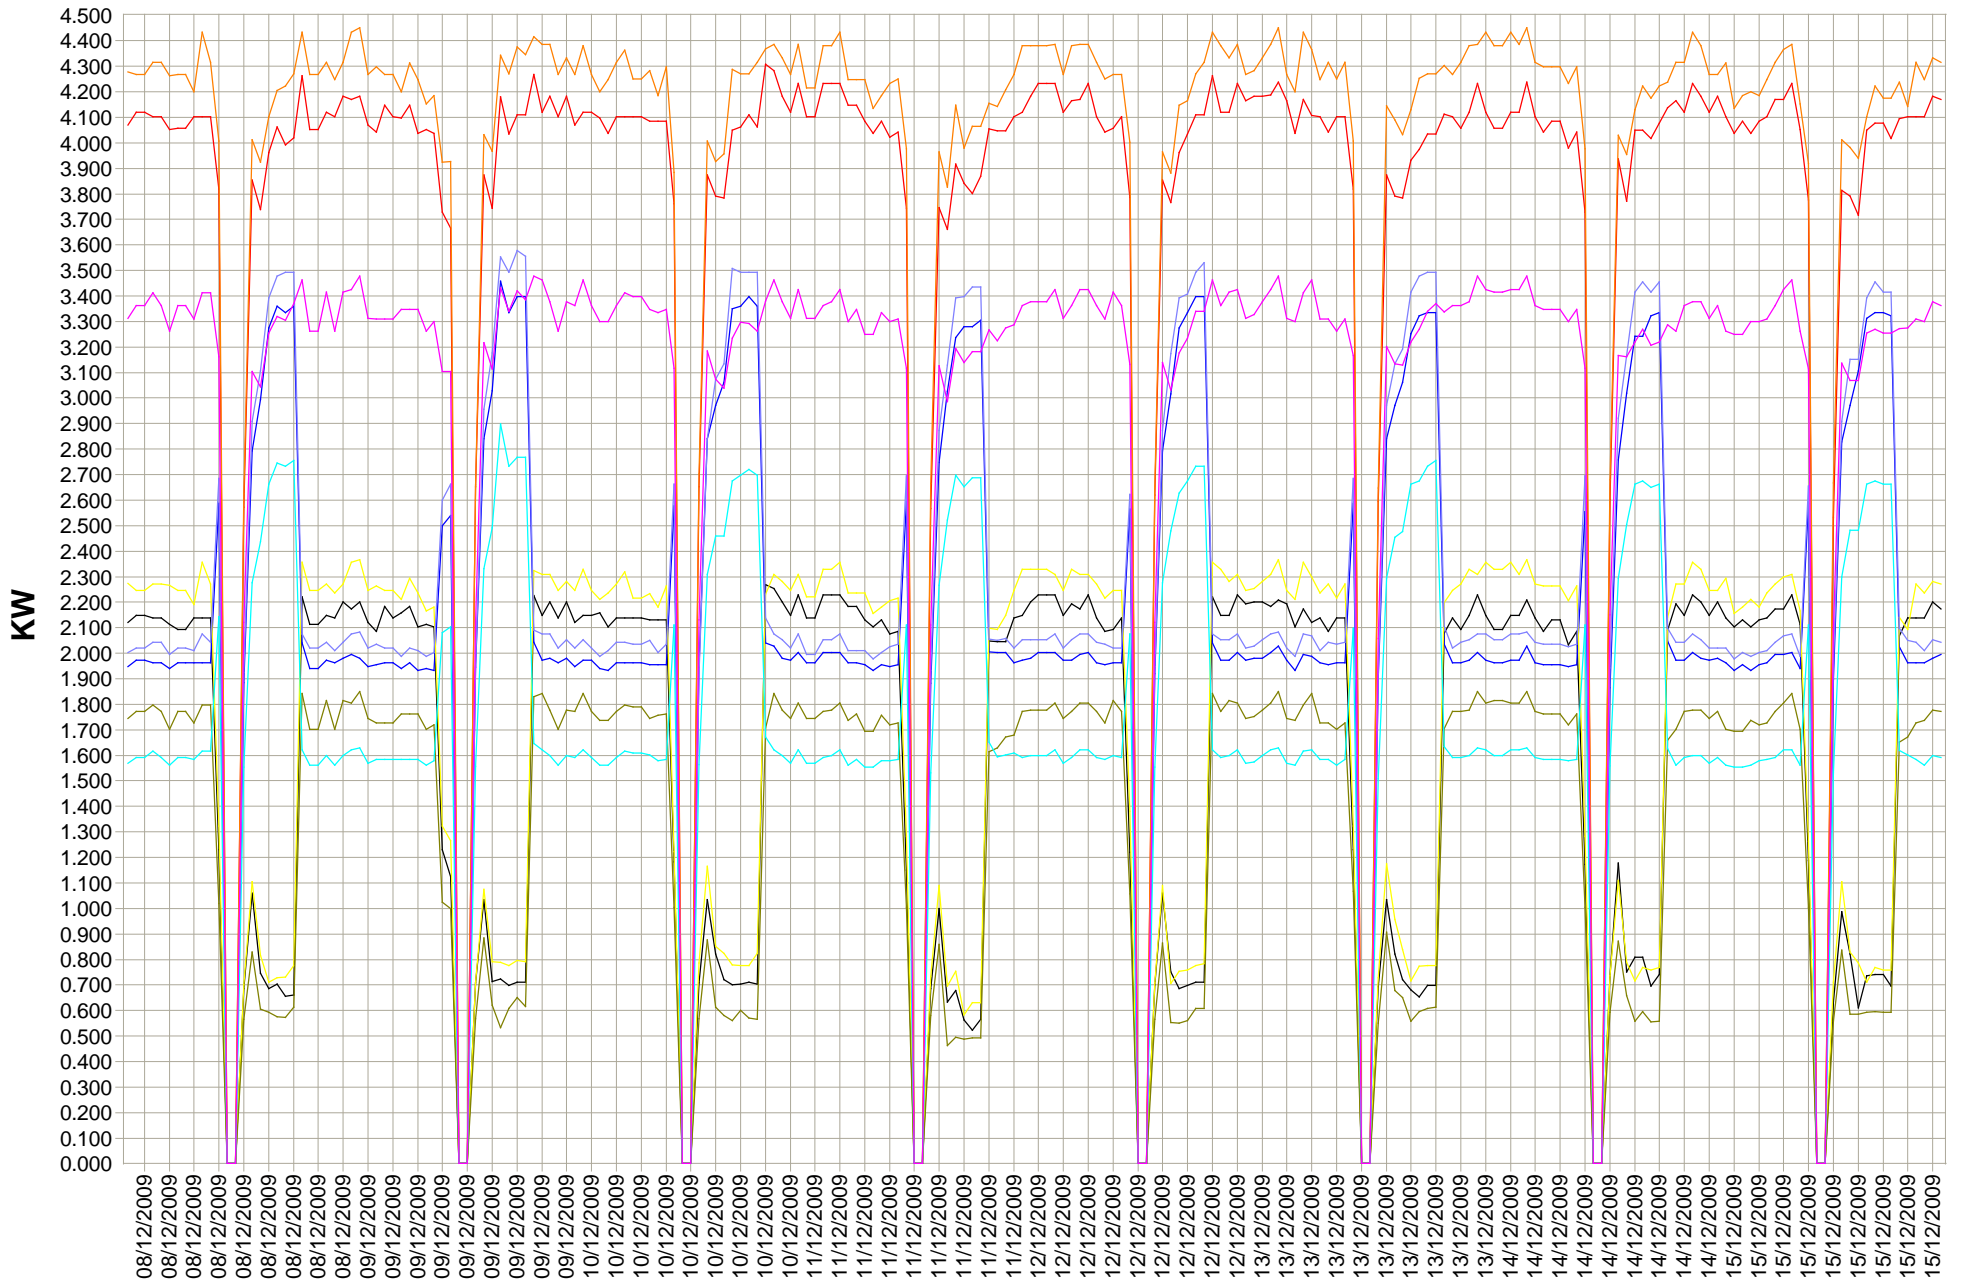

Armoire 5770 Economies Energie R S T 08/12/2009 - 15/12/2009