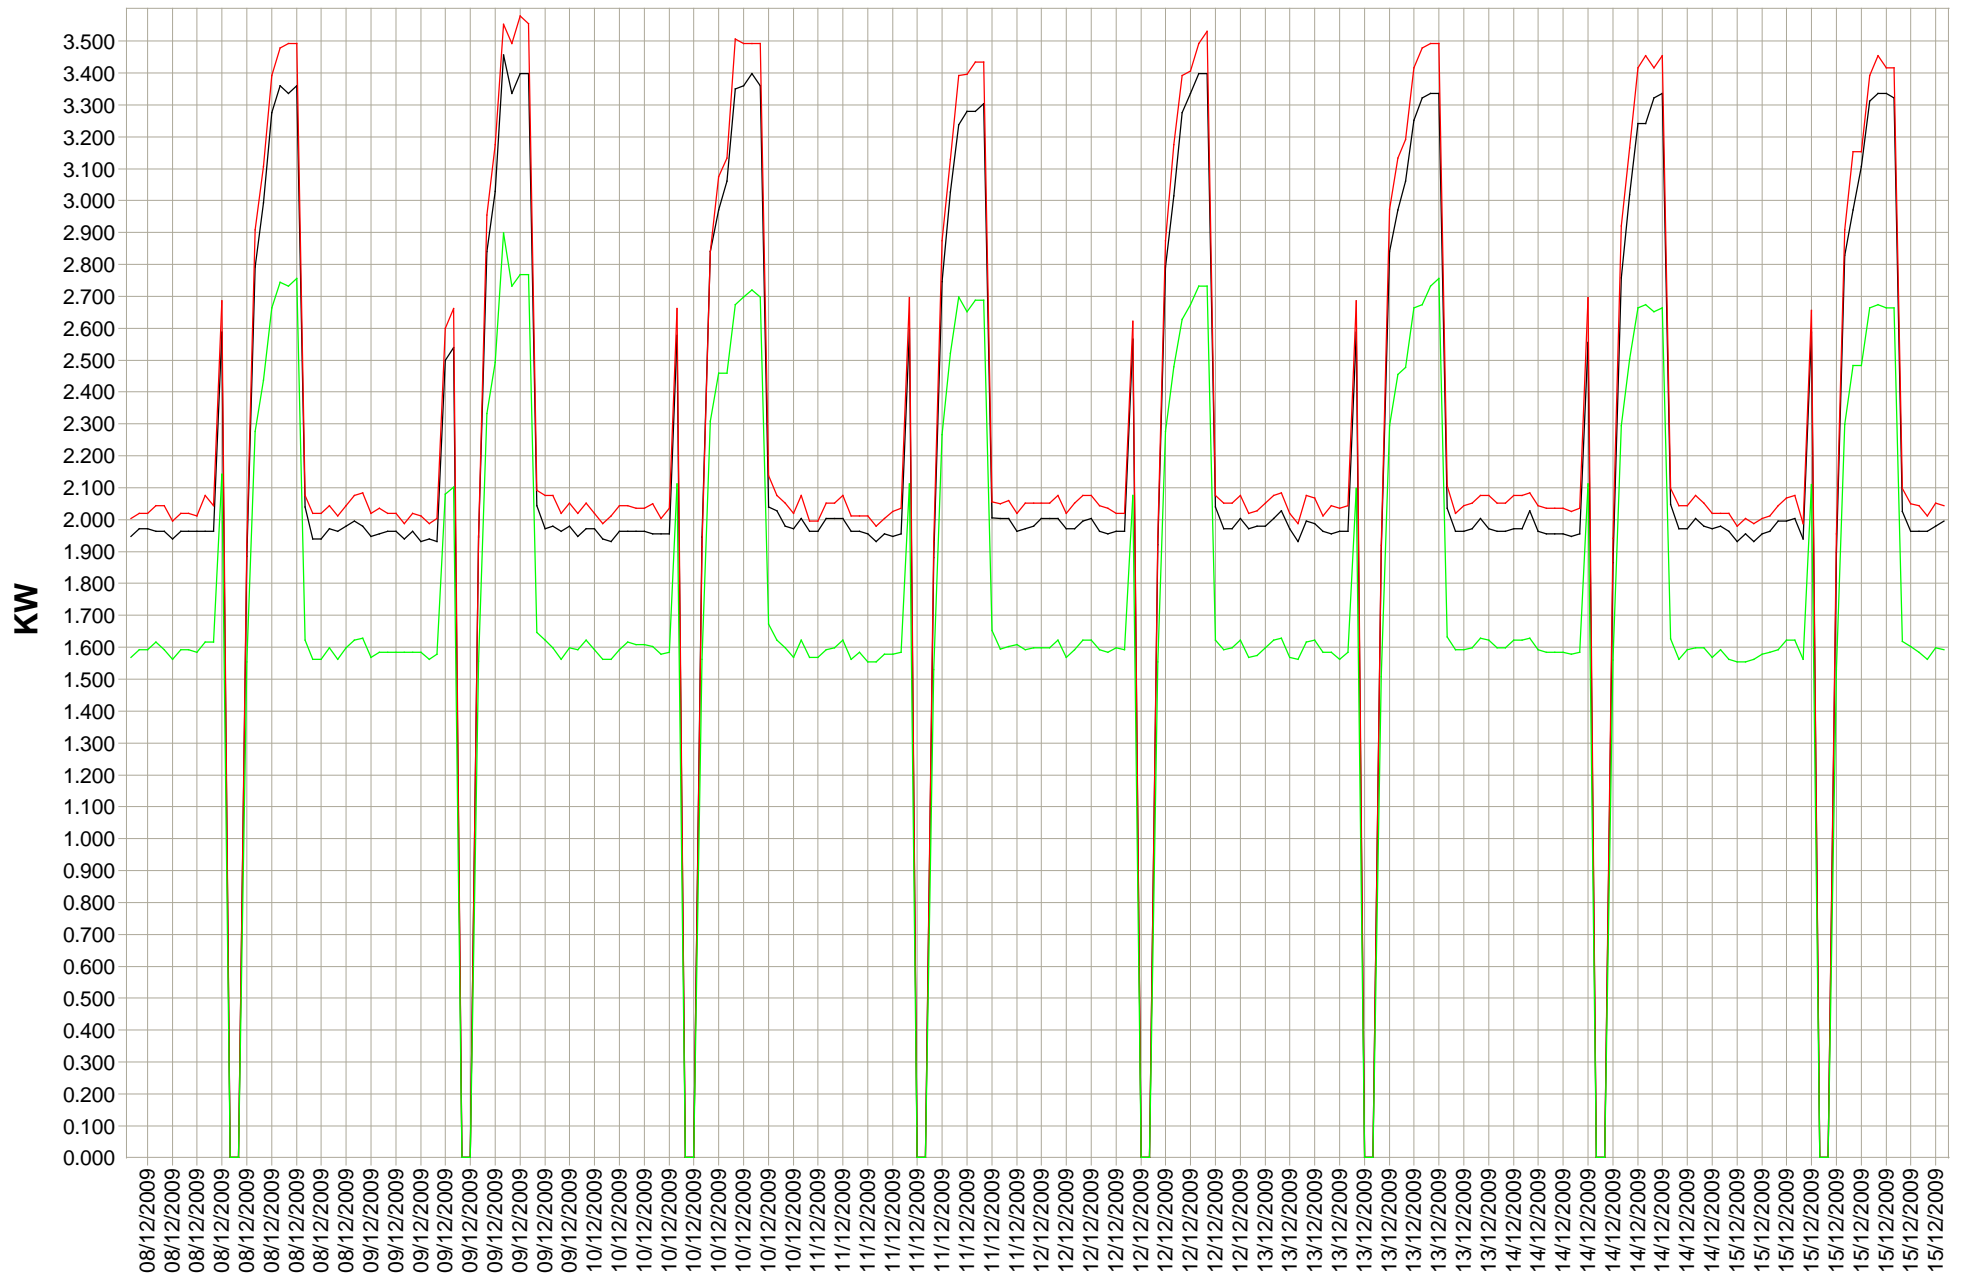

Armoire 5770 Puissance Réelle R S T 08/12/2009 - 15/12/2009