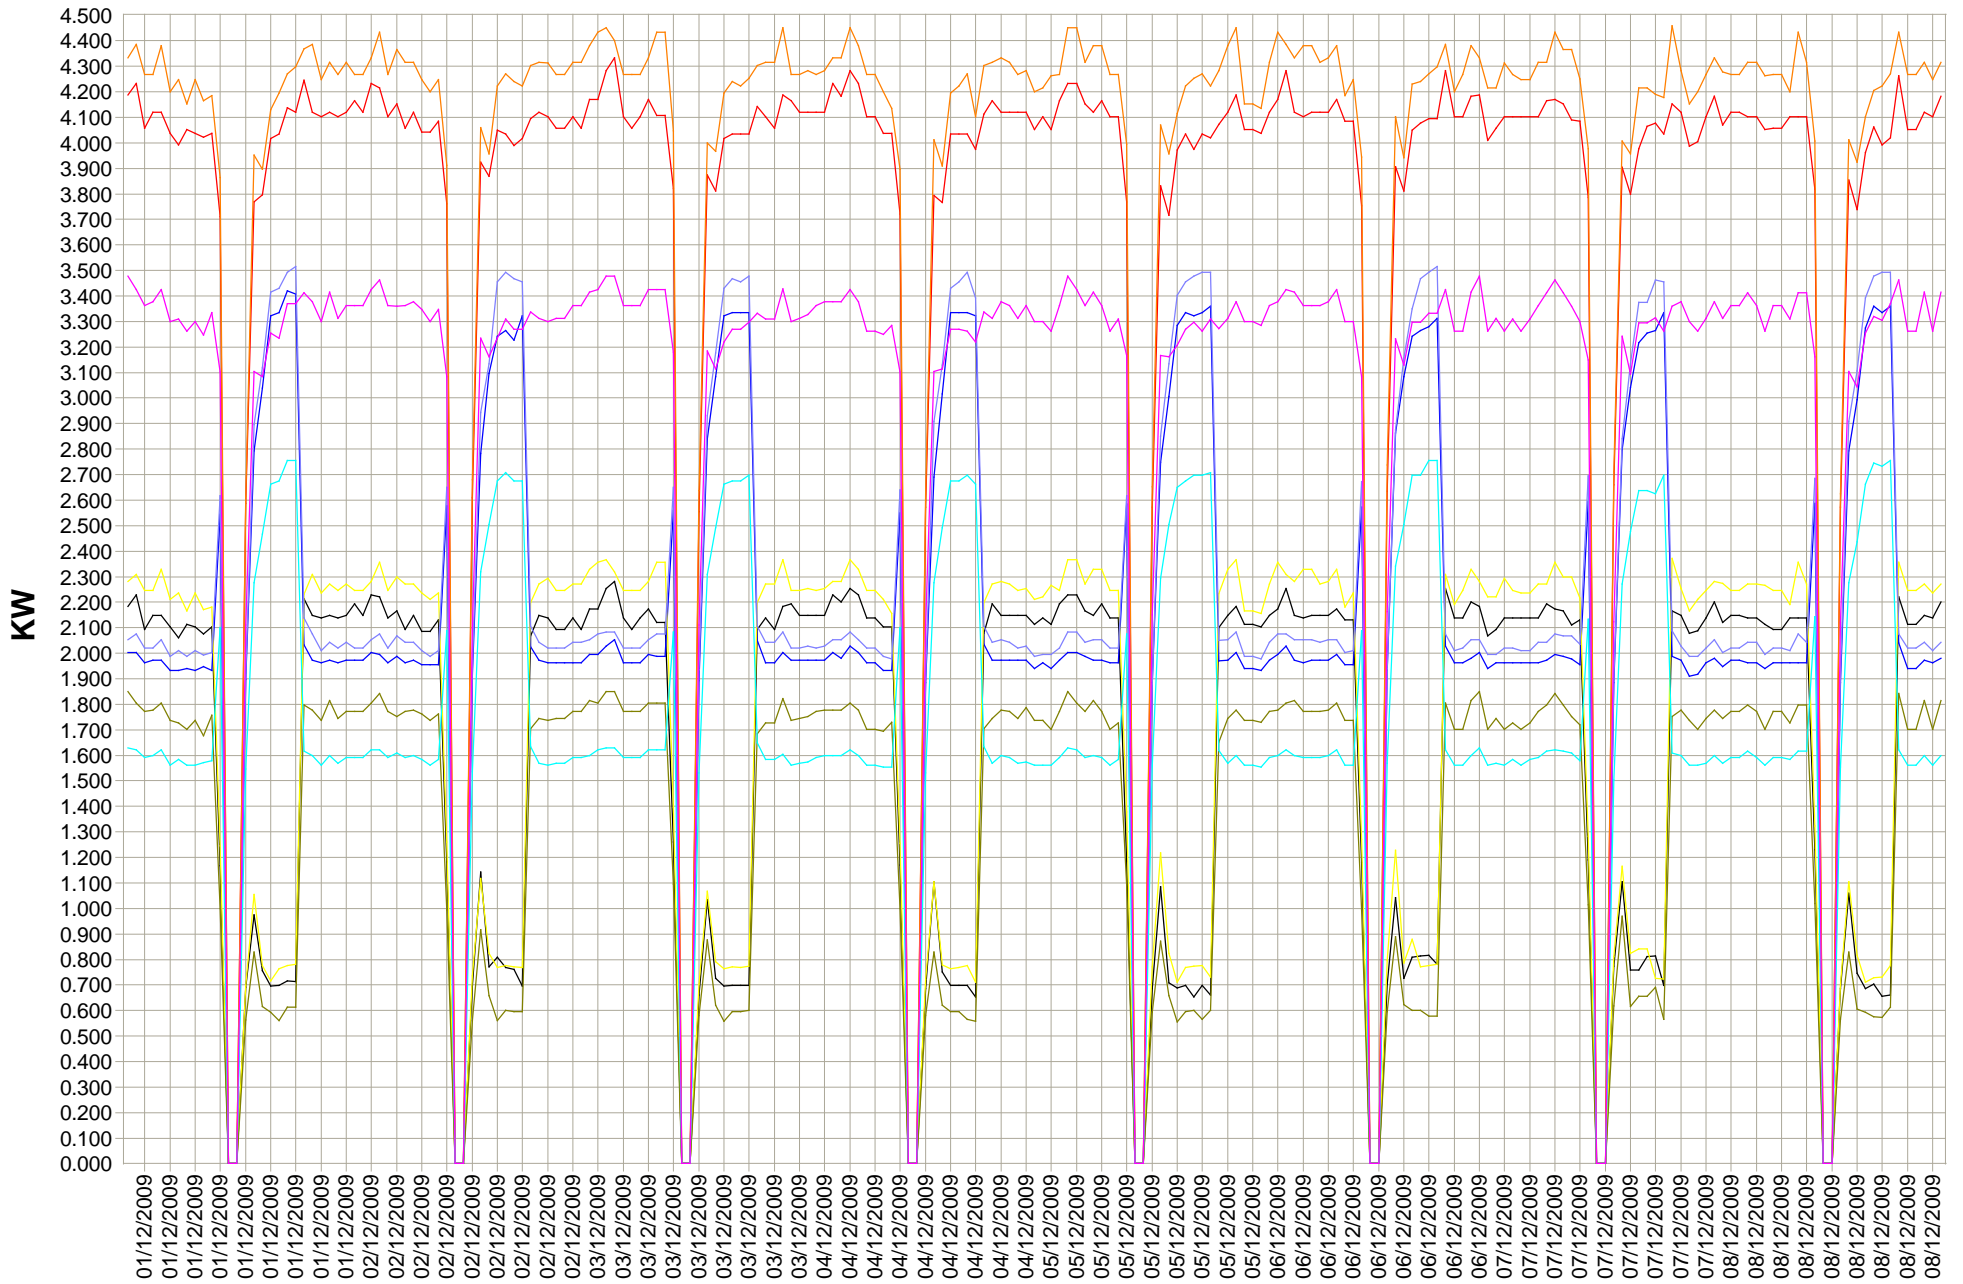

Armoire 5770 Economies Energie R S T 01/12/2009 - 08/12/2009