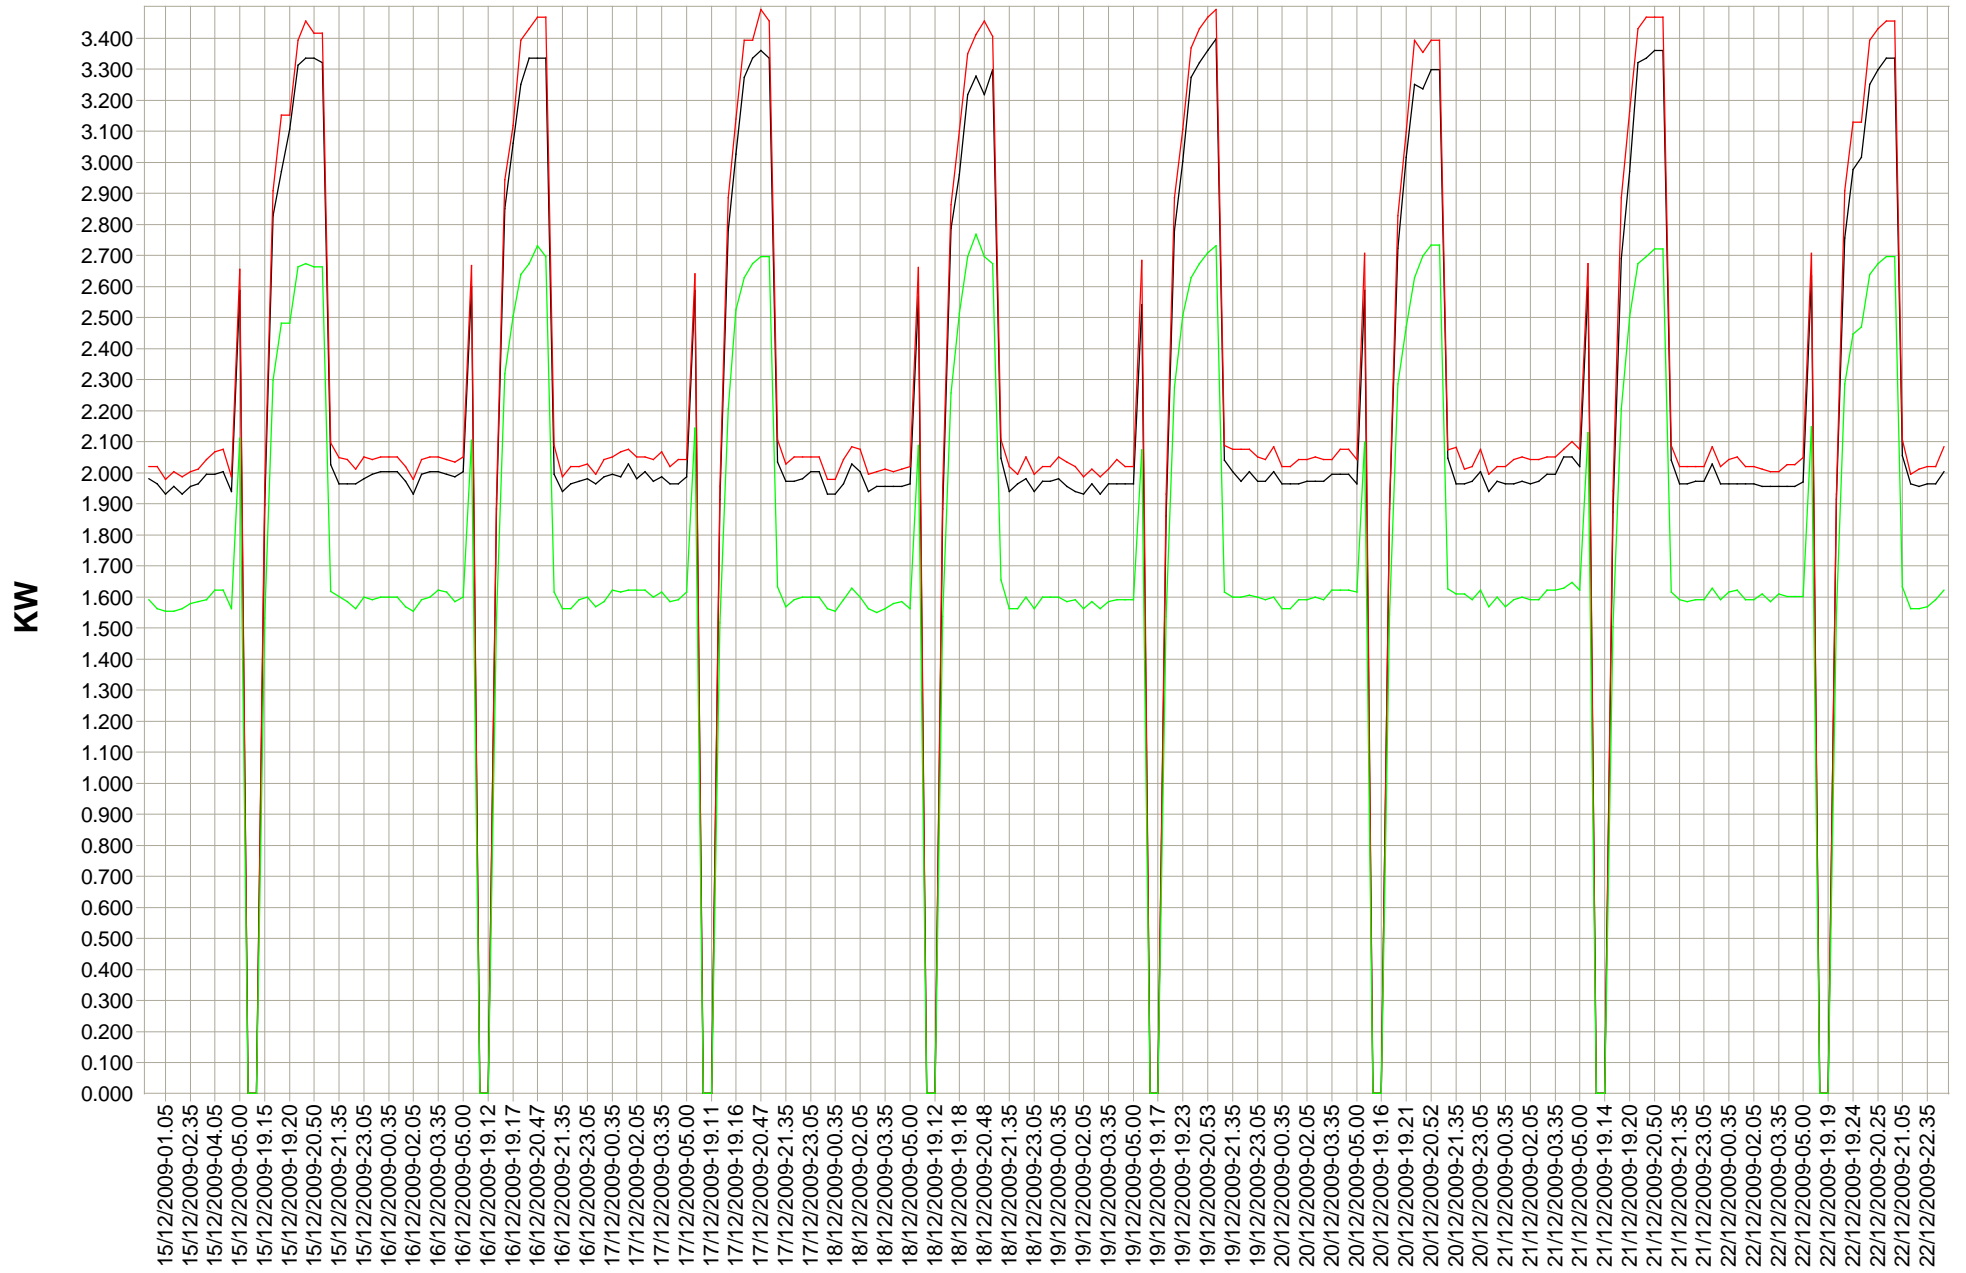

Armoire 5770 Puissance Réelle R S T 22/12/2009 - 31/12/2009

Armoire 5770 Puissance R S T 01/12/2009 - 08/12/2009

Armoire 5770 Puissance R S T 08/12/2009 - 15/12/2009

Armoire 5770 Puissance R S T 15/12/2009 - 22/12/2009