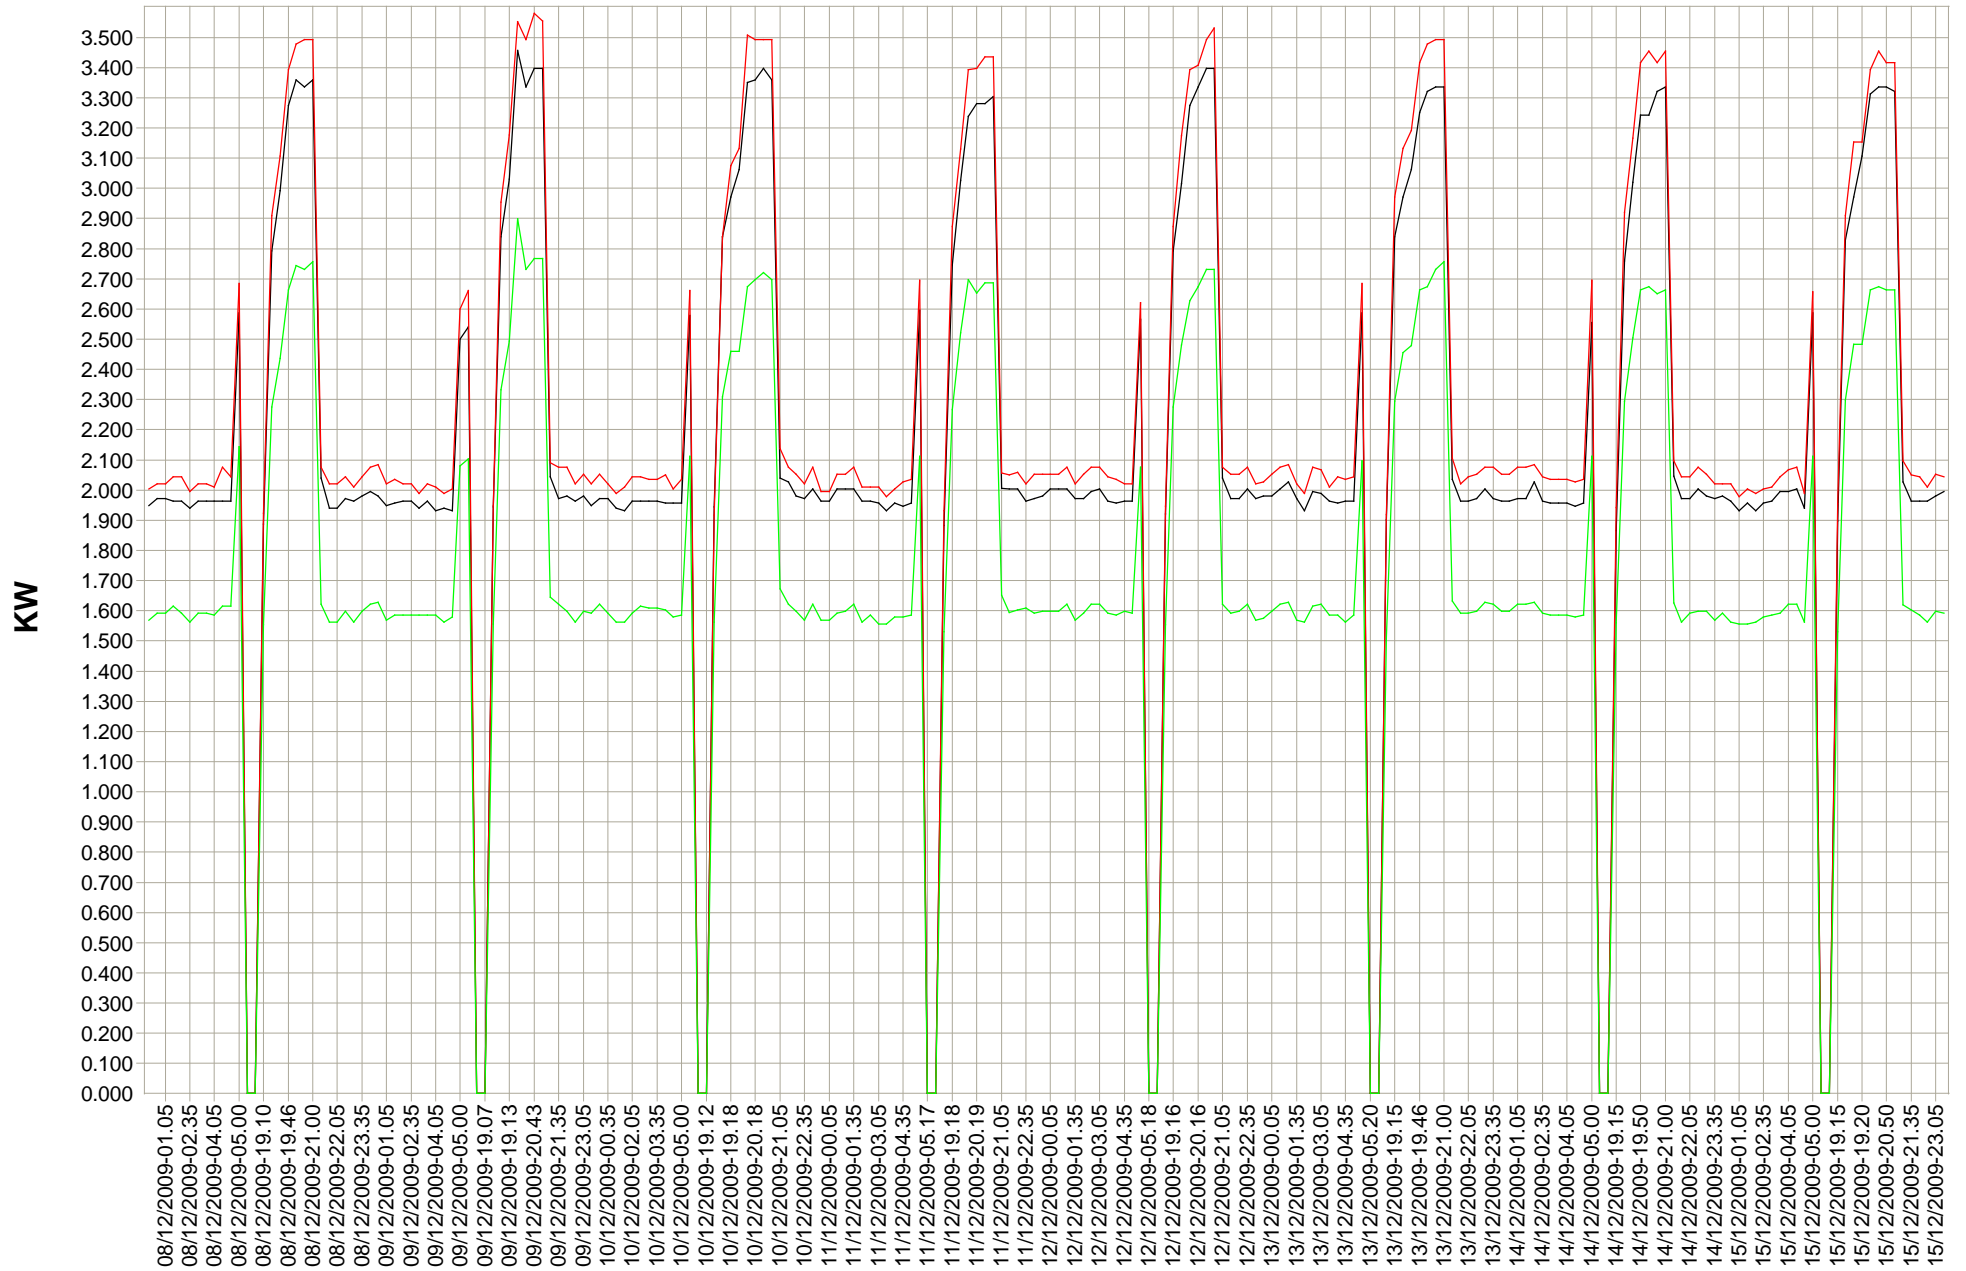

Armoire 5770 Puissance R S T 08/12/2009 - 15/12/2009