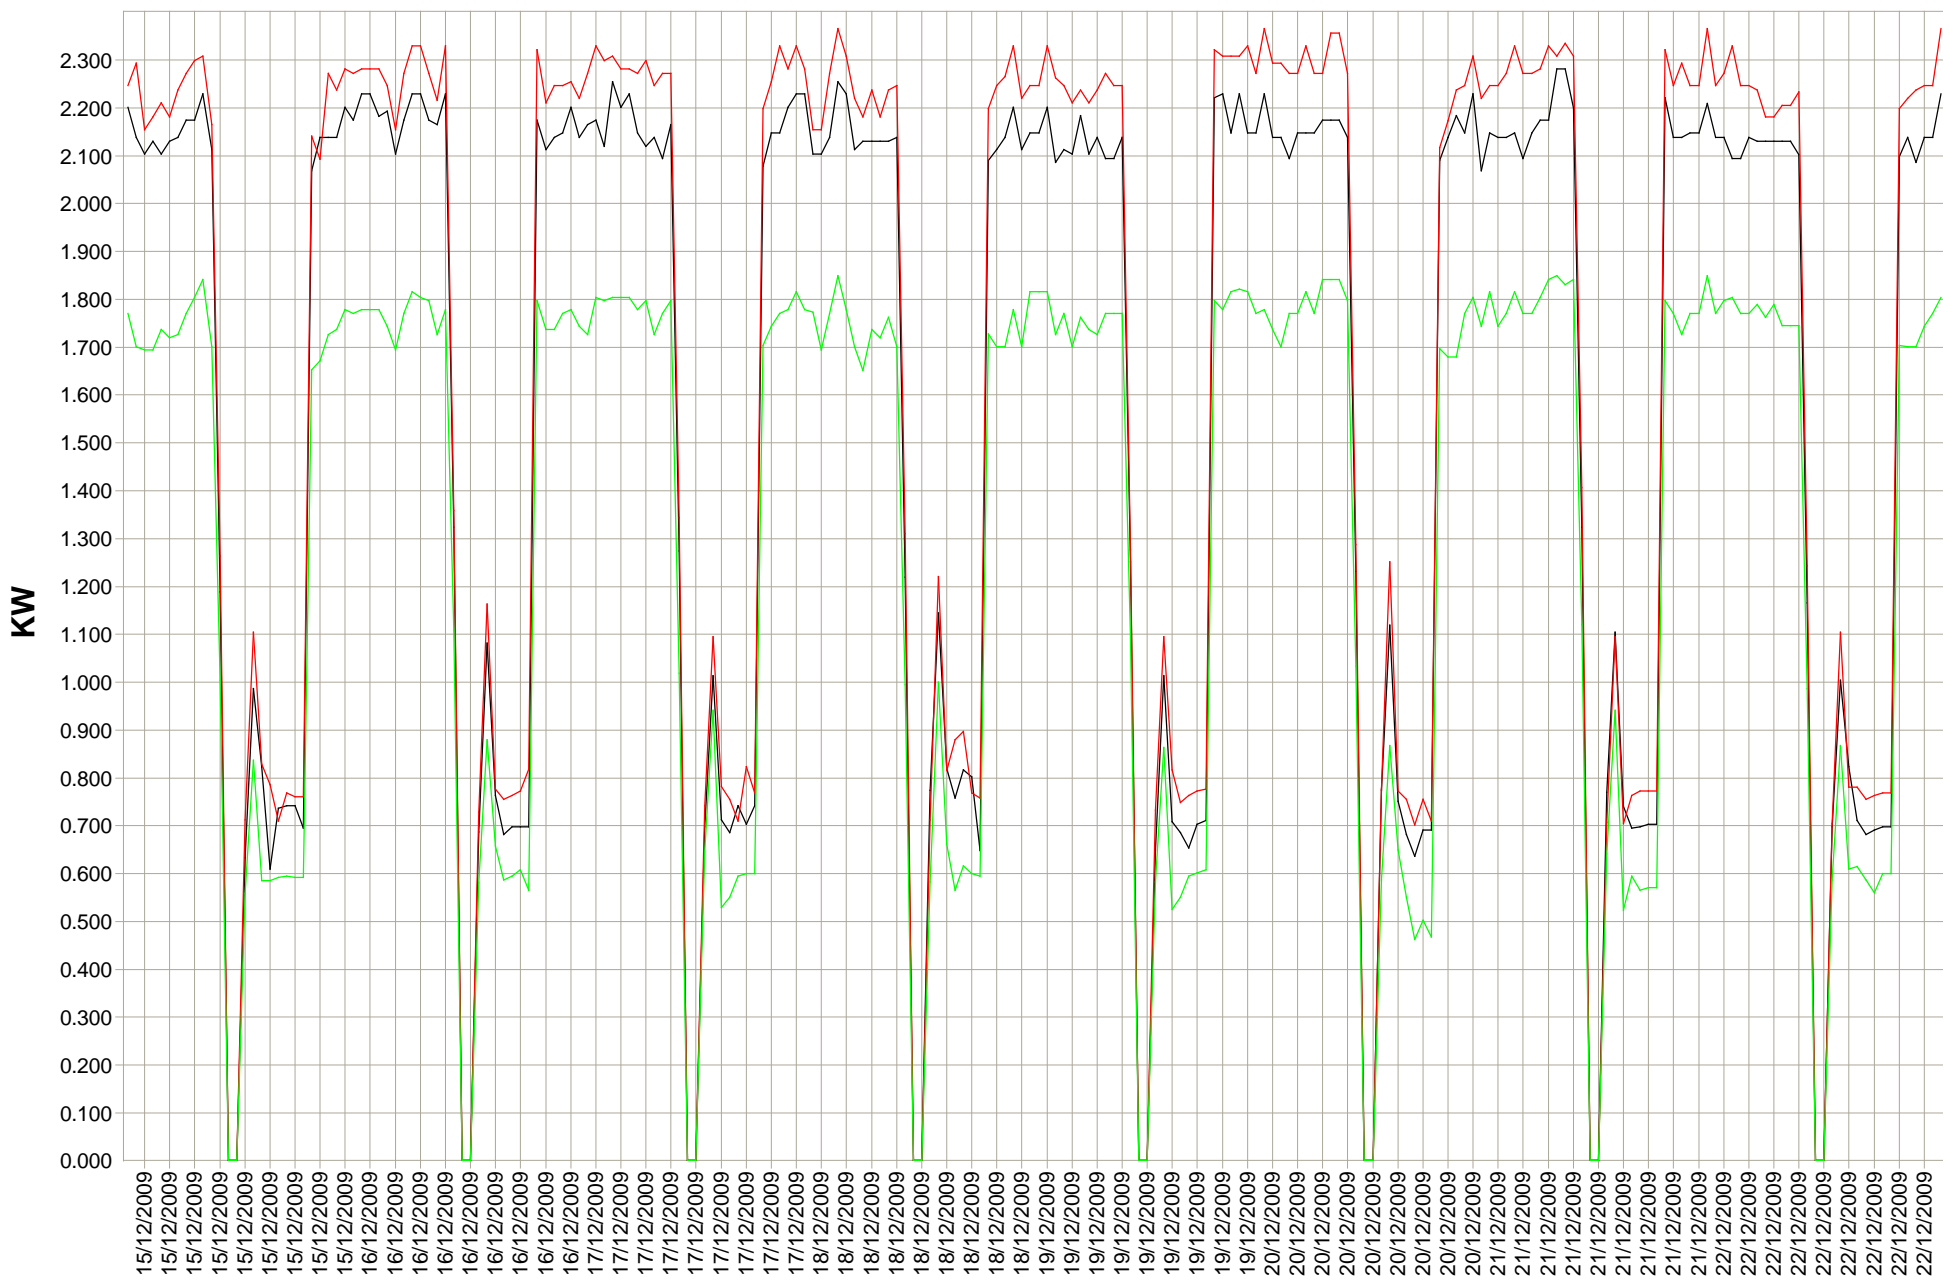

Armoire 5770 Puissance R S T 22/12/2009 - 31/12/2009

Armoire 5770 Economie R S T 01/12/2009 - 08/12/2009

Armoire 5770 Economie R S T 08/12/2009 - 15/12/2009

Armoire 5770 Economie R S T 15/12/2009 - 22/12/2009