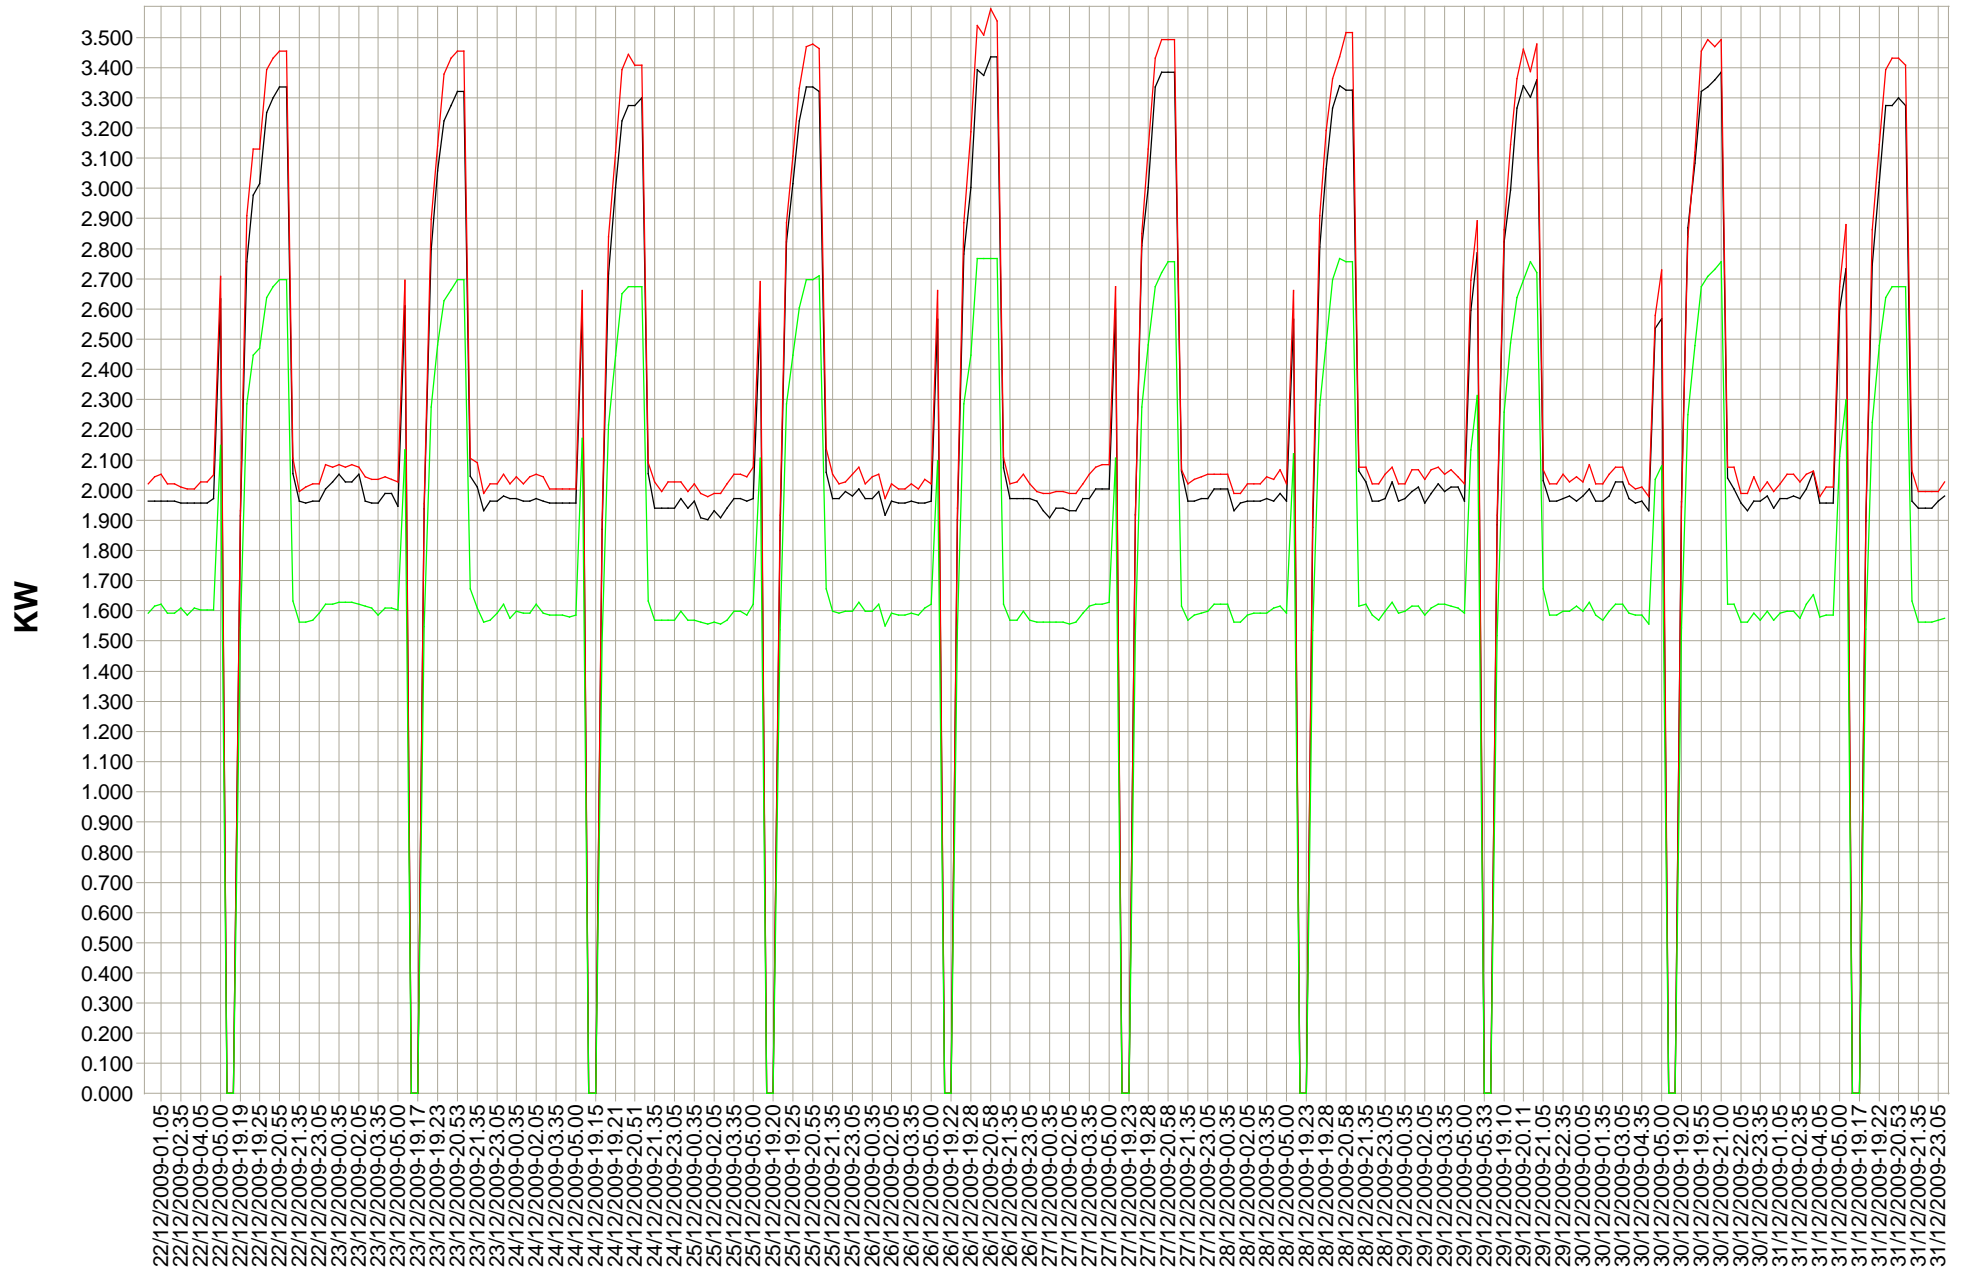

Armoire 5770 Puissance R S T 22/12/2009 - 31/12/2009