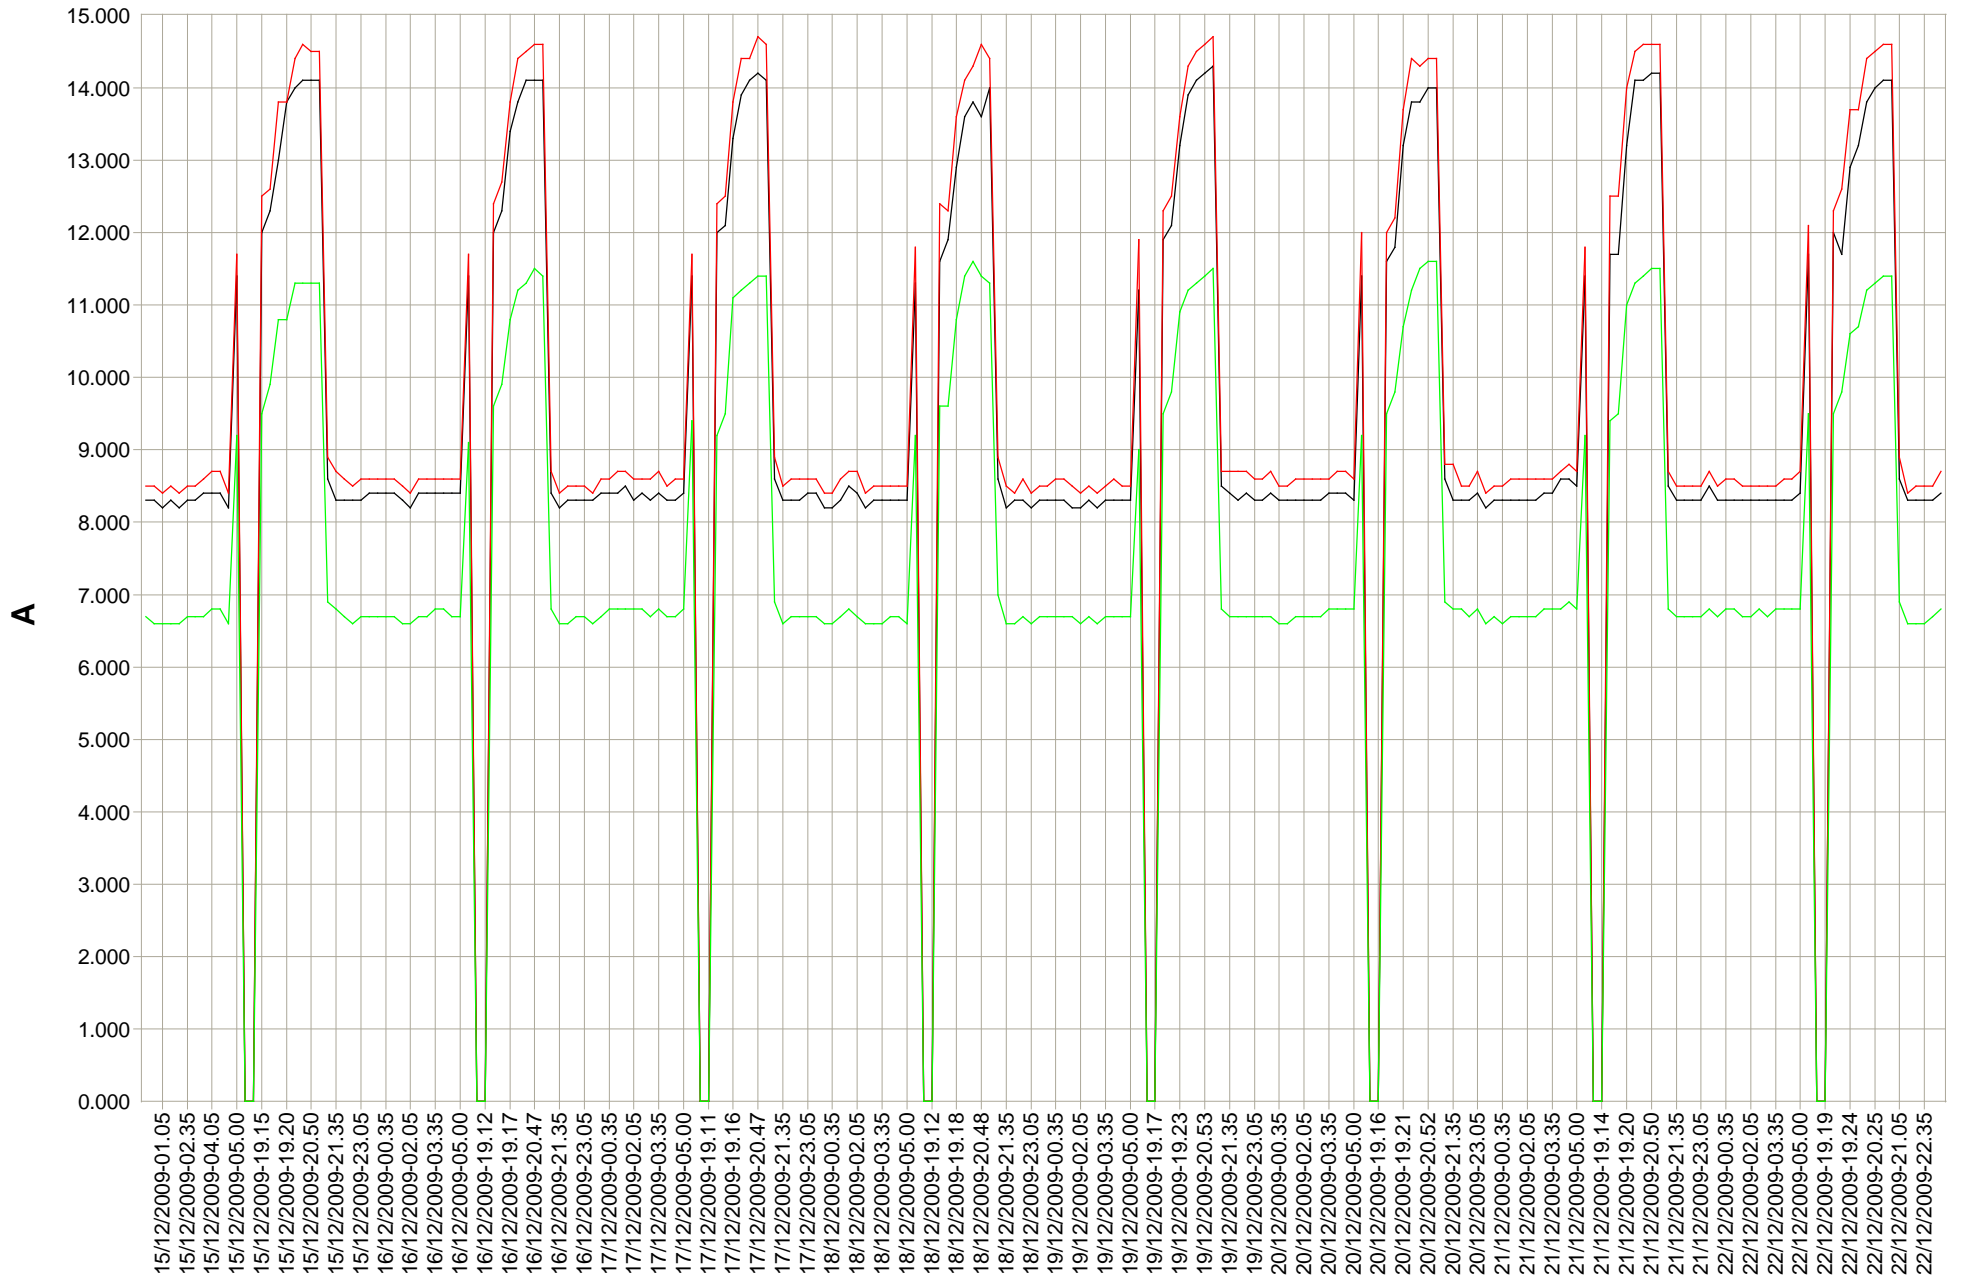

Armoire 5770 Economies Energie R S T 22/12/2009 - 31/12/2009

Armoire 5770 Courant R S T 01/12/2009 - 08/12/2009

Armoire 5770 Courant R S T 08/12/2009 - 15/12/2009

Armoire 5770 Courant R S T 15/12/2009 - 22/12/2009

Armoire 5770 Courant R S T 22/12/2009 - 31/12/2009

Armoire 5770 Cos Phi R S T 01/12/2009 - 08/12/2009

Armoire 5770 Cos Phi R S T 08/12/2009 - 15/12/2009

Armoire 5770 Cos Phi R S T 15/12/2009 - 22/12/2009