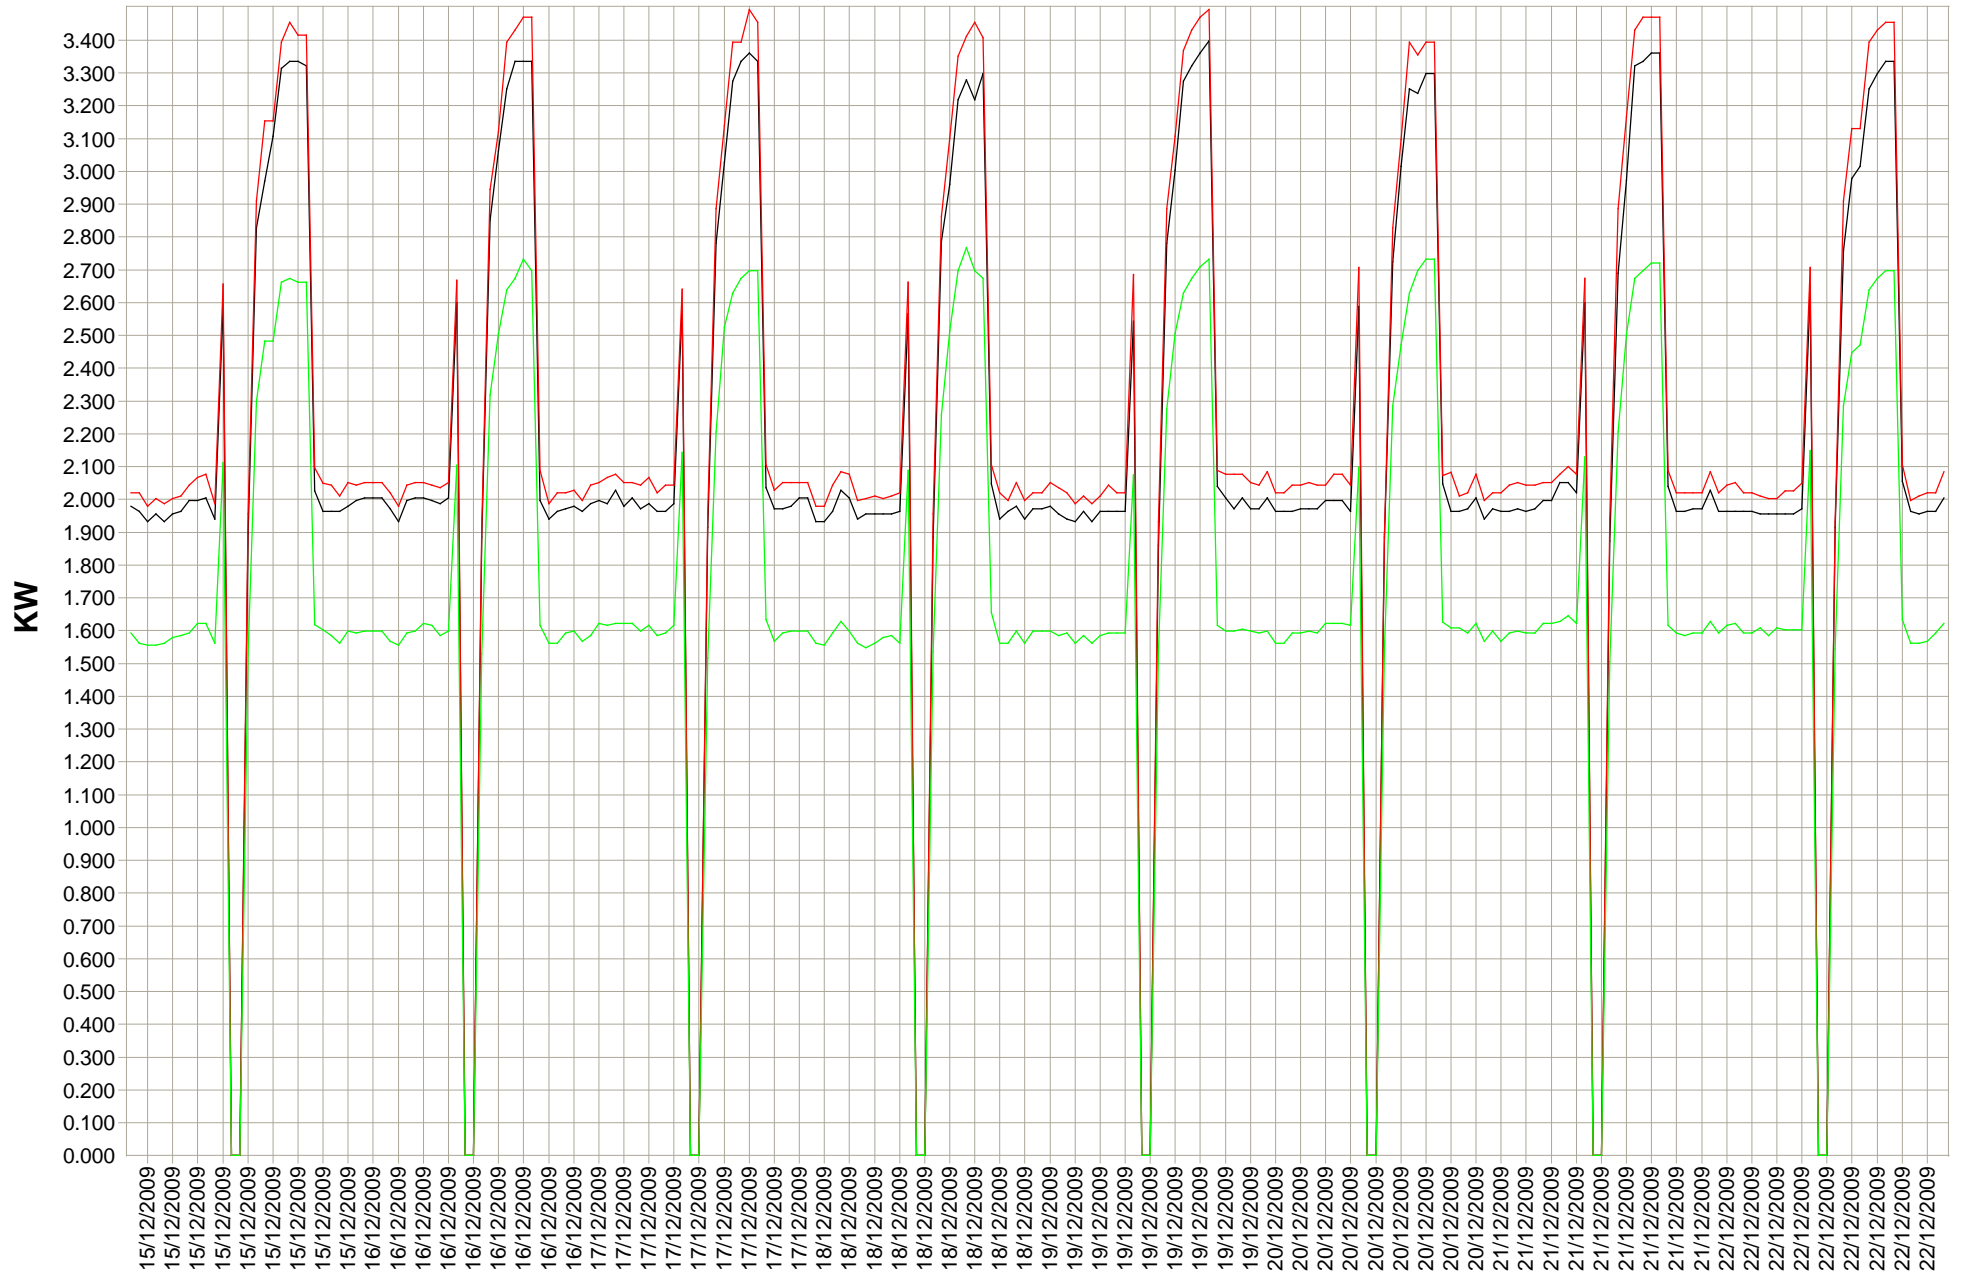

Armoire 5770 Tension Amont R S T 15/12/2009 - 22/12/2009

Armoire 5770 Tension Amount R S T 22/12/2009 - 31/12/2009

Armoire 5770 Puissance Réelle R S T 08/12/2009 - 15/12/2009

Armoire 5770 Puissance Réelle R S T 15/12/2009 - 22/12/2009