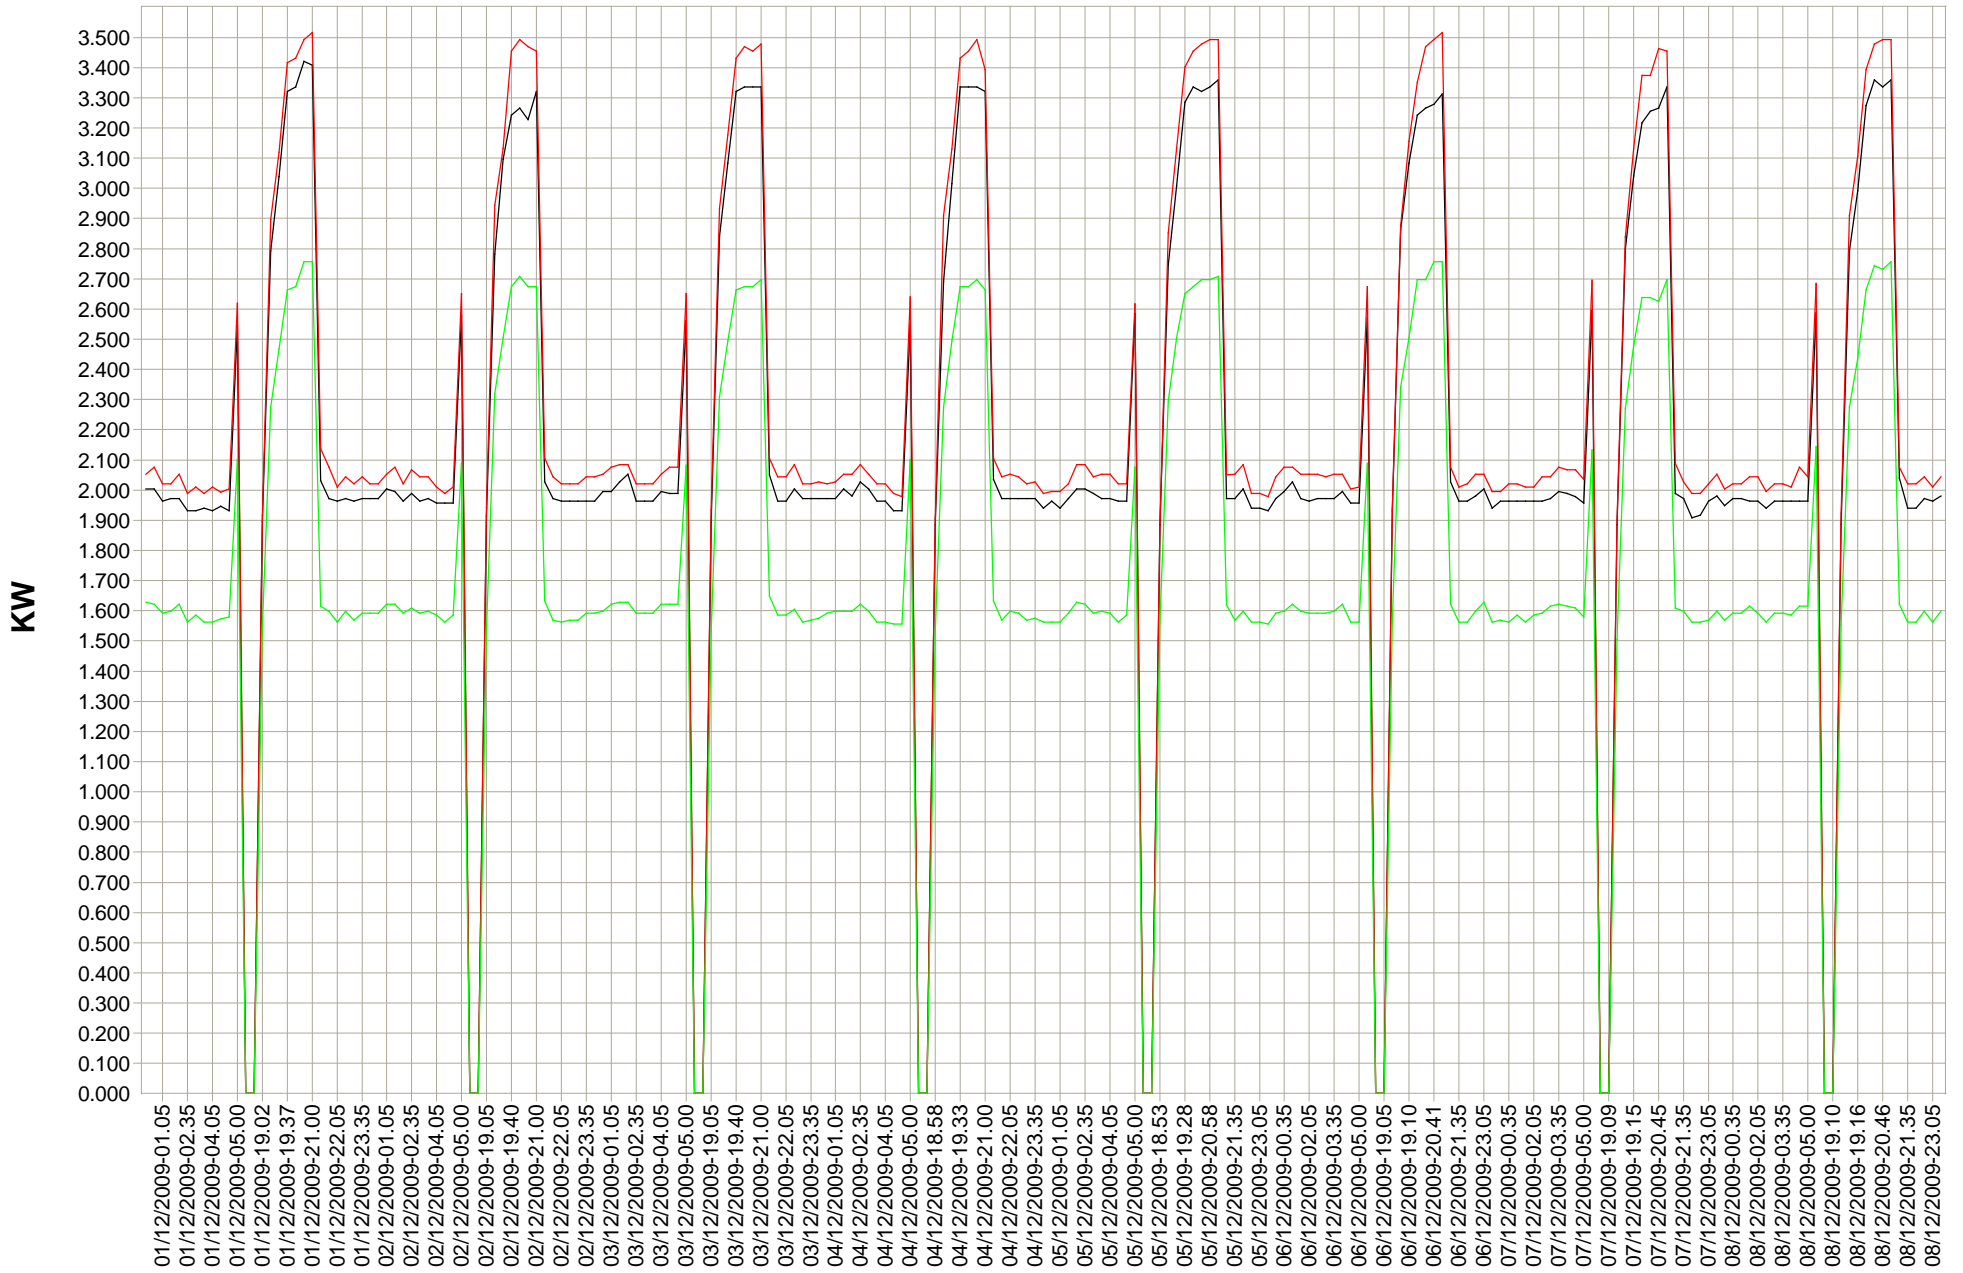

Armoire 5770 Puissance R S T 01/12/2009 - 08/12/2009