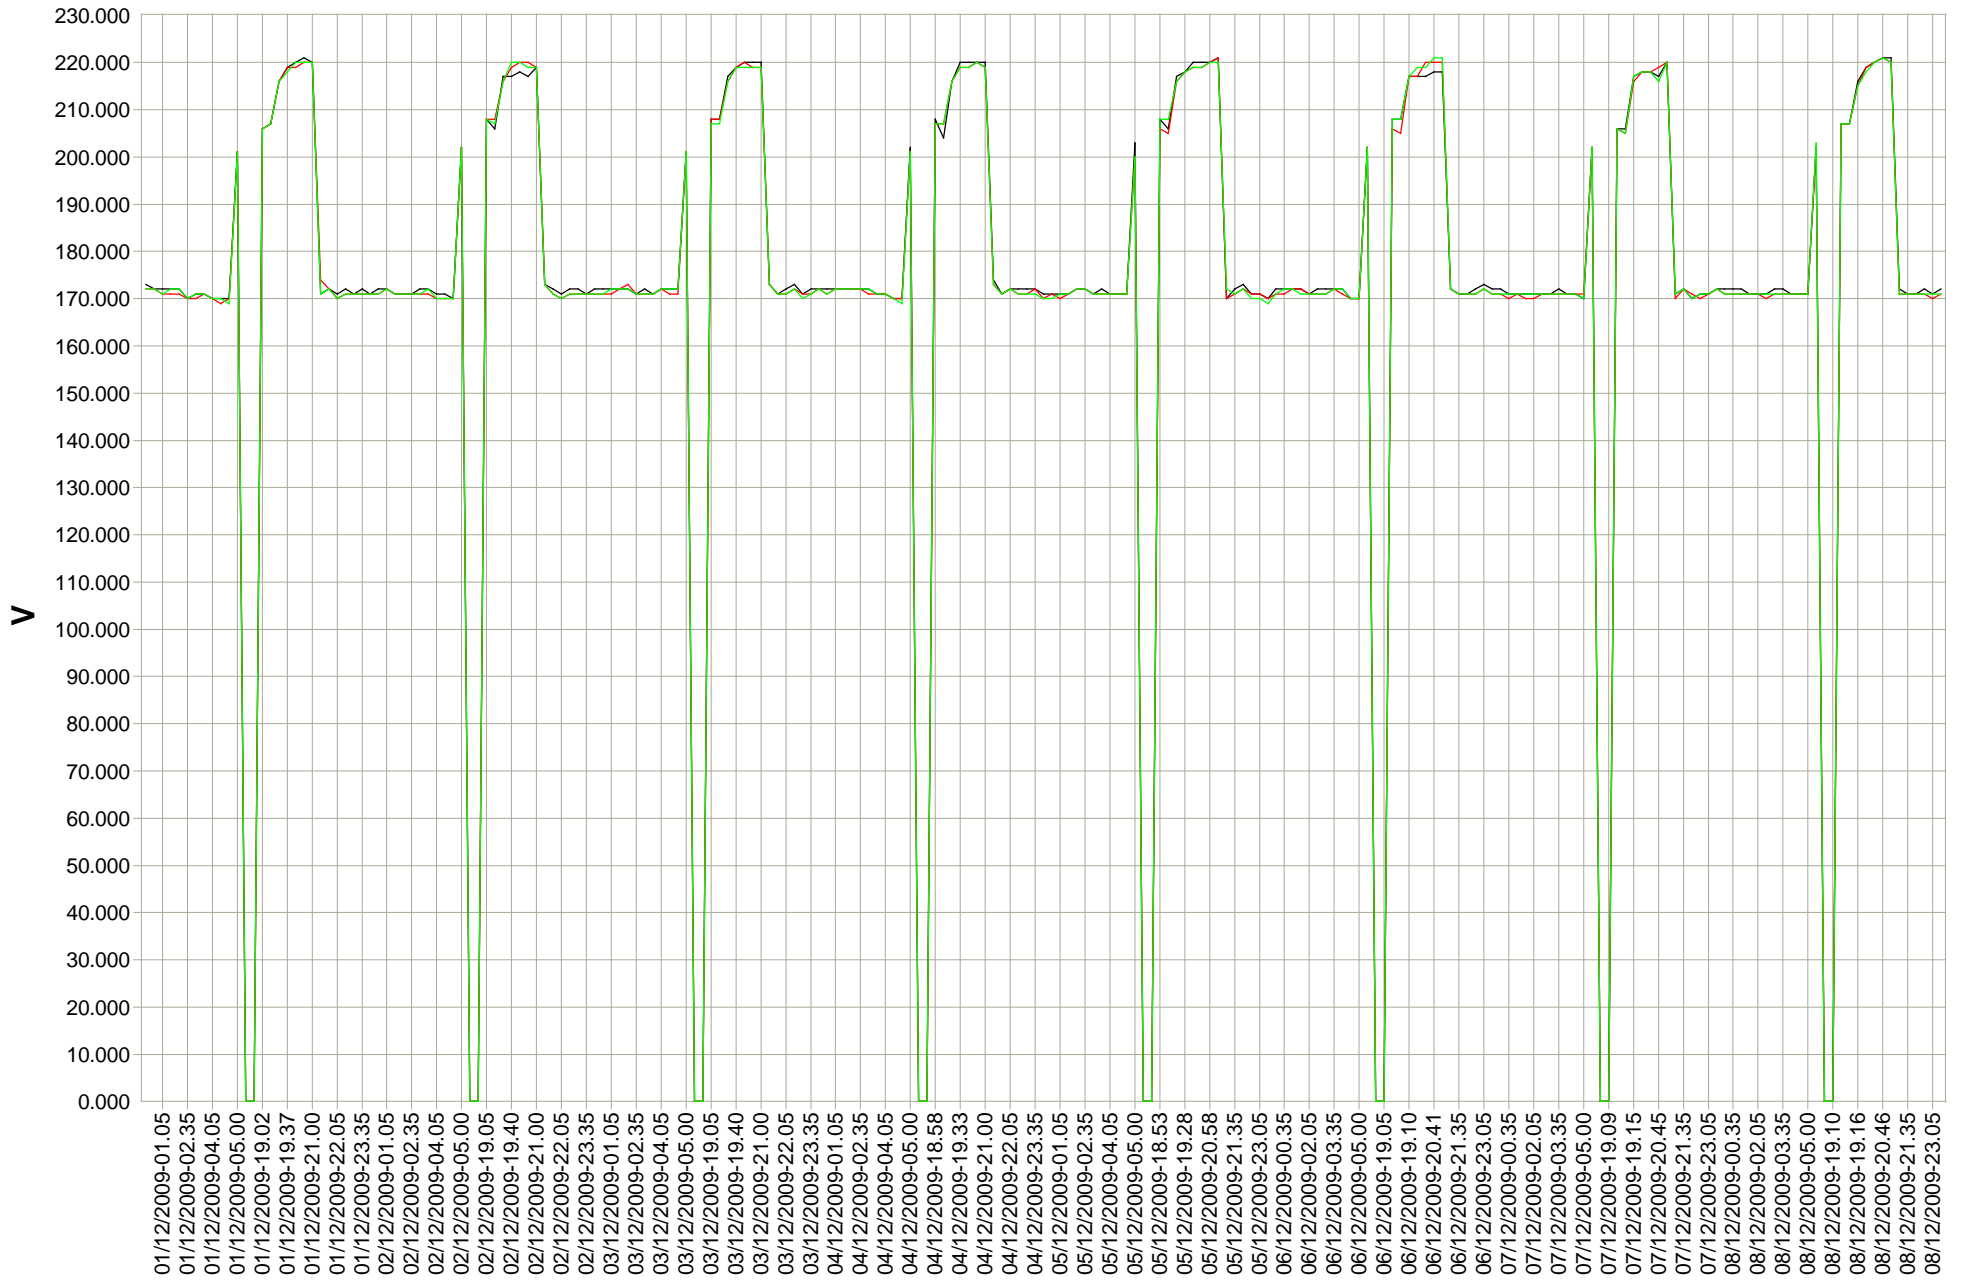

www.bh-technologies.com

Relevés armoire 5770

Quartier de Bambou Girofle

Commune de Saint Benoit

Période du 1 décembre 2009 au 31 Décembre 2009

Armoire 5770 Tension Aval R S T 01/12/2009 - 08/12/2009

Armoire 5770 Tension Aval R S T 08/12/2009 - 15/12/2009