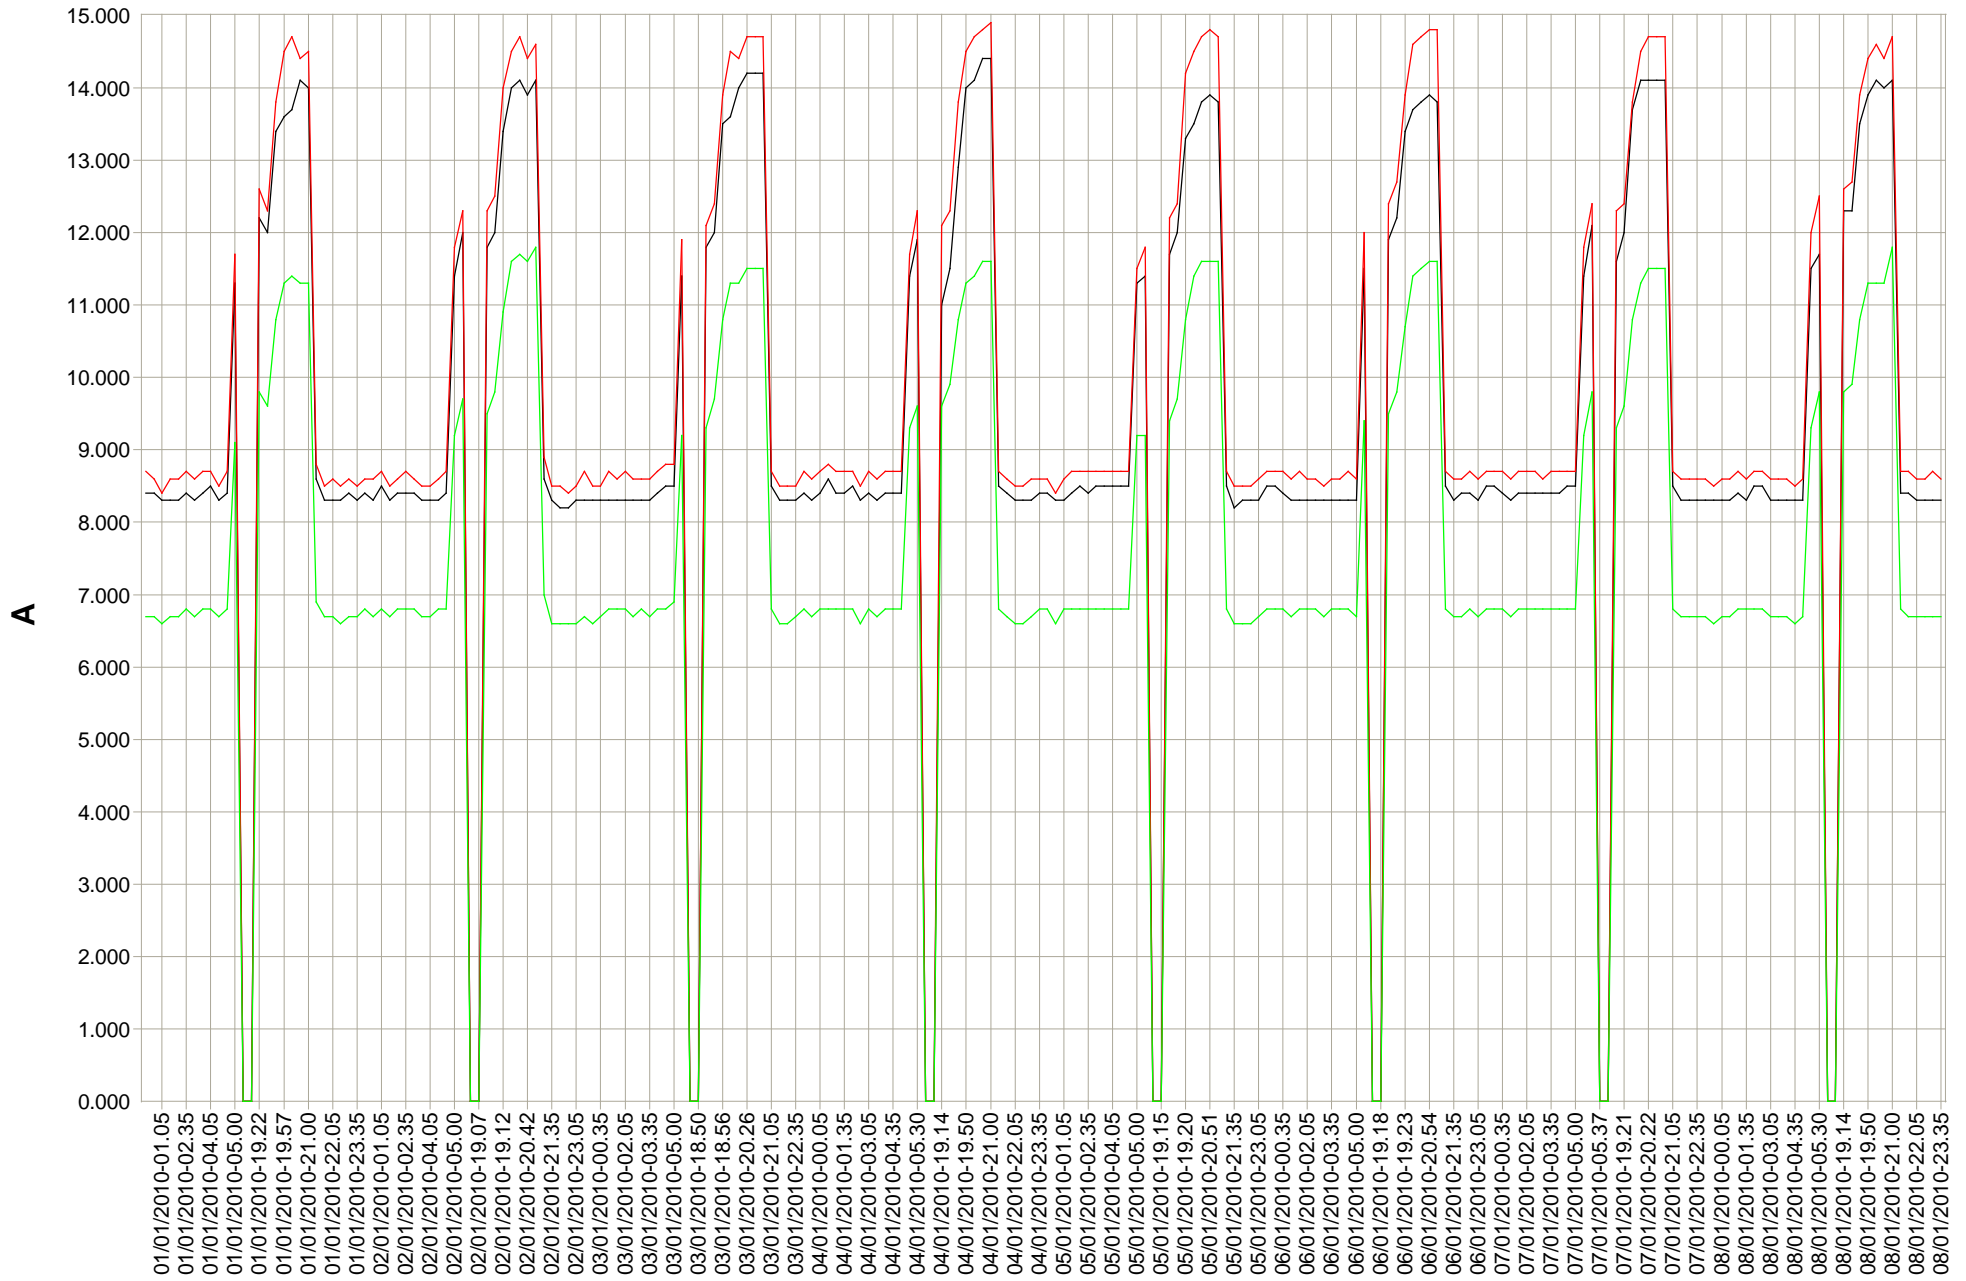

Armoire 5770 Courant R S T 01/01/2010 - 08/01/2010