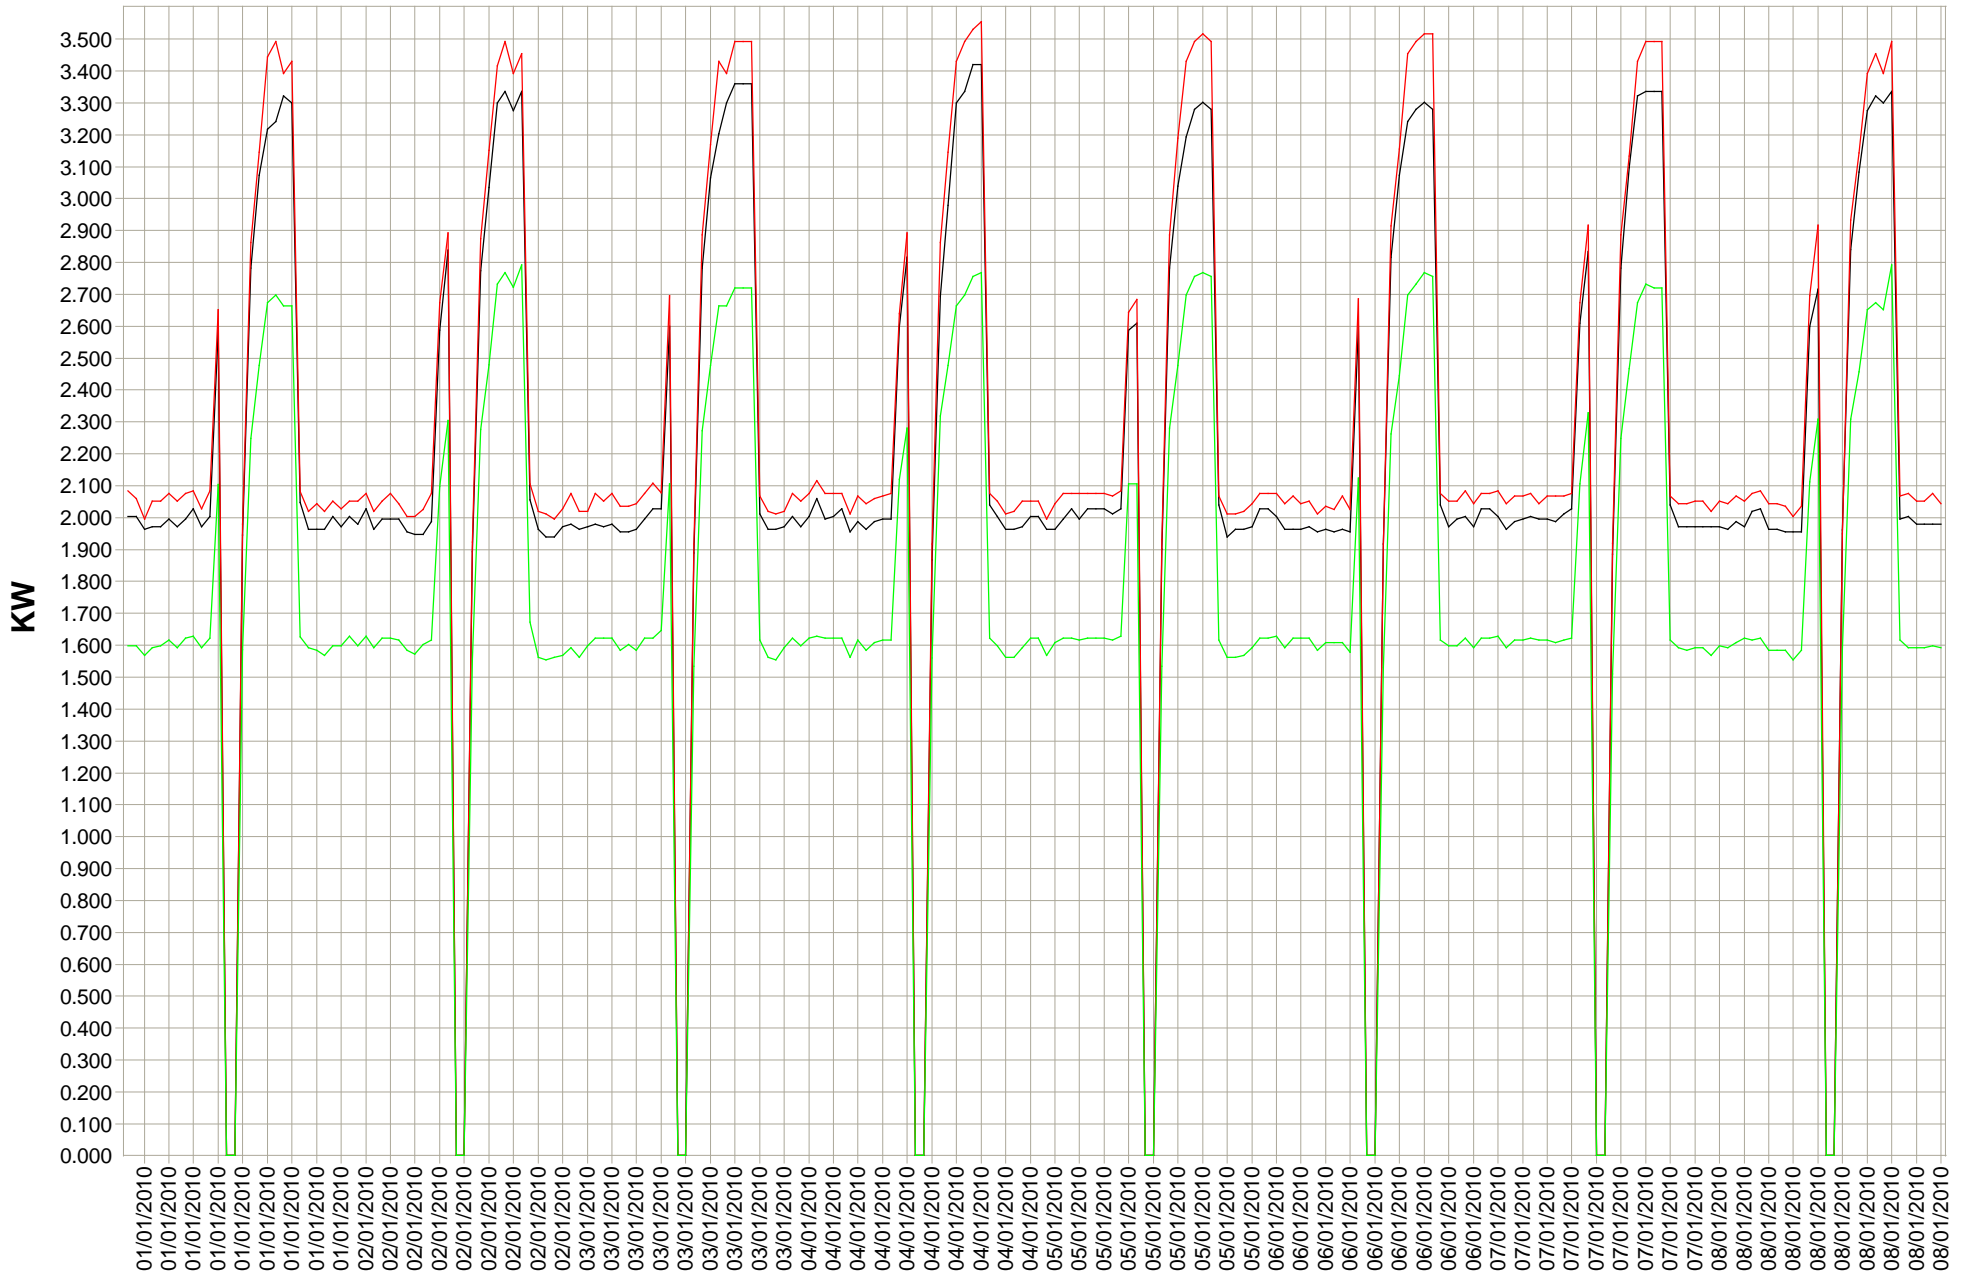

Armoire 5770 Puissance Réelle R S T 01/01/2010 - 08/01/2010