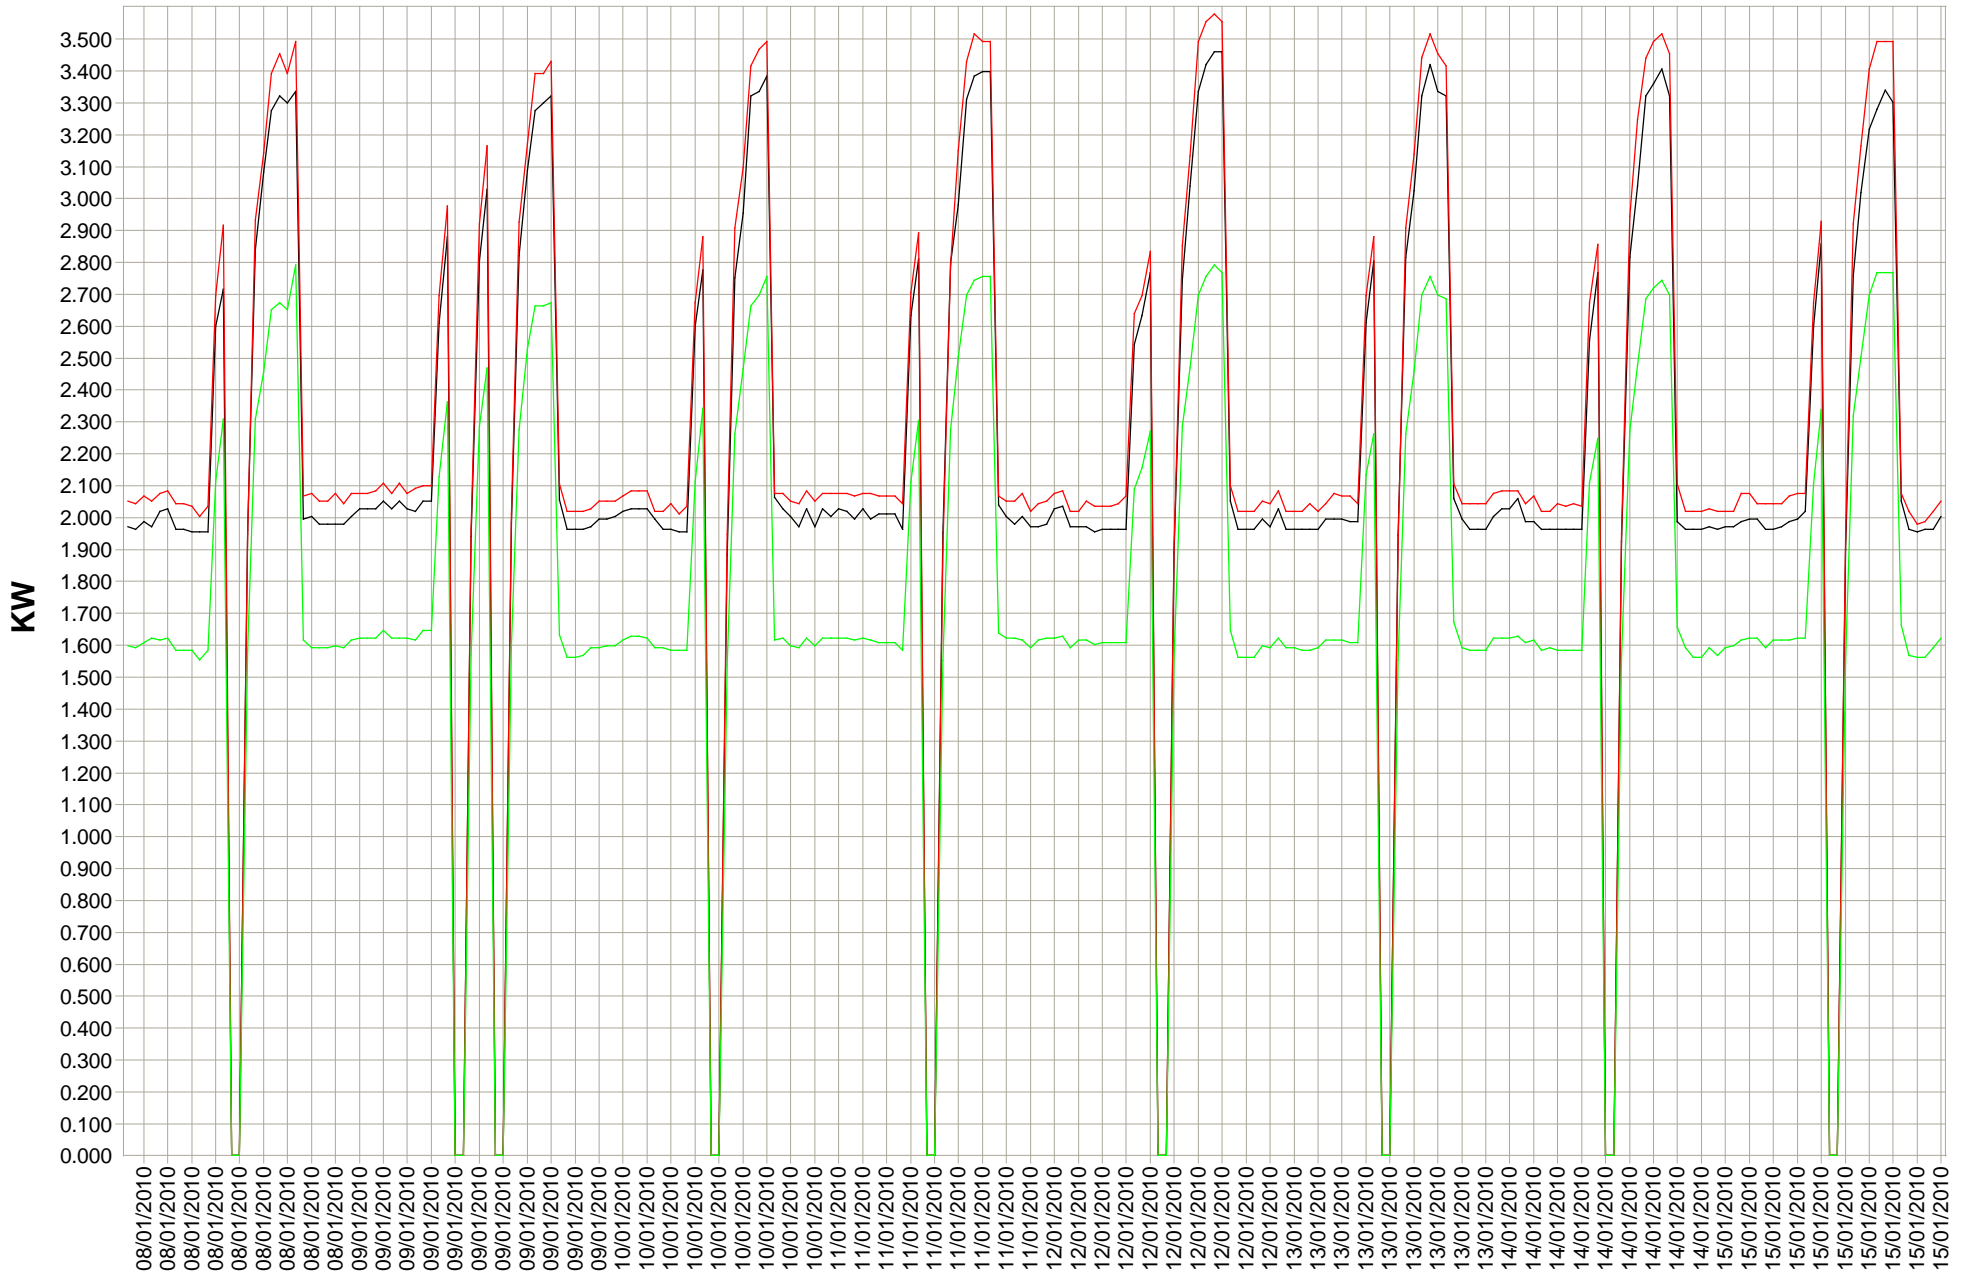

Armoire 5770 Tension Amont R S T 15/01/2010 - 22/01/2010

Armoire 5770 Tension Amount R S T 22/01/2010 - 31/01/2010

Armoire 5770 Puissance Réelle R S T 01/01/2010 - 08/01/2010

Armoire 5770 Puissance Réelle R S T 08/01/2010 - 15/01/2010