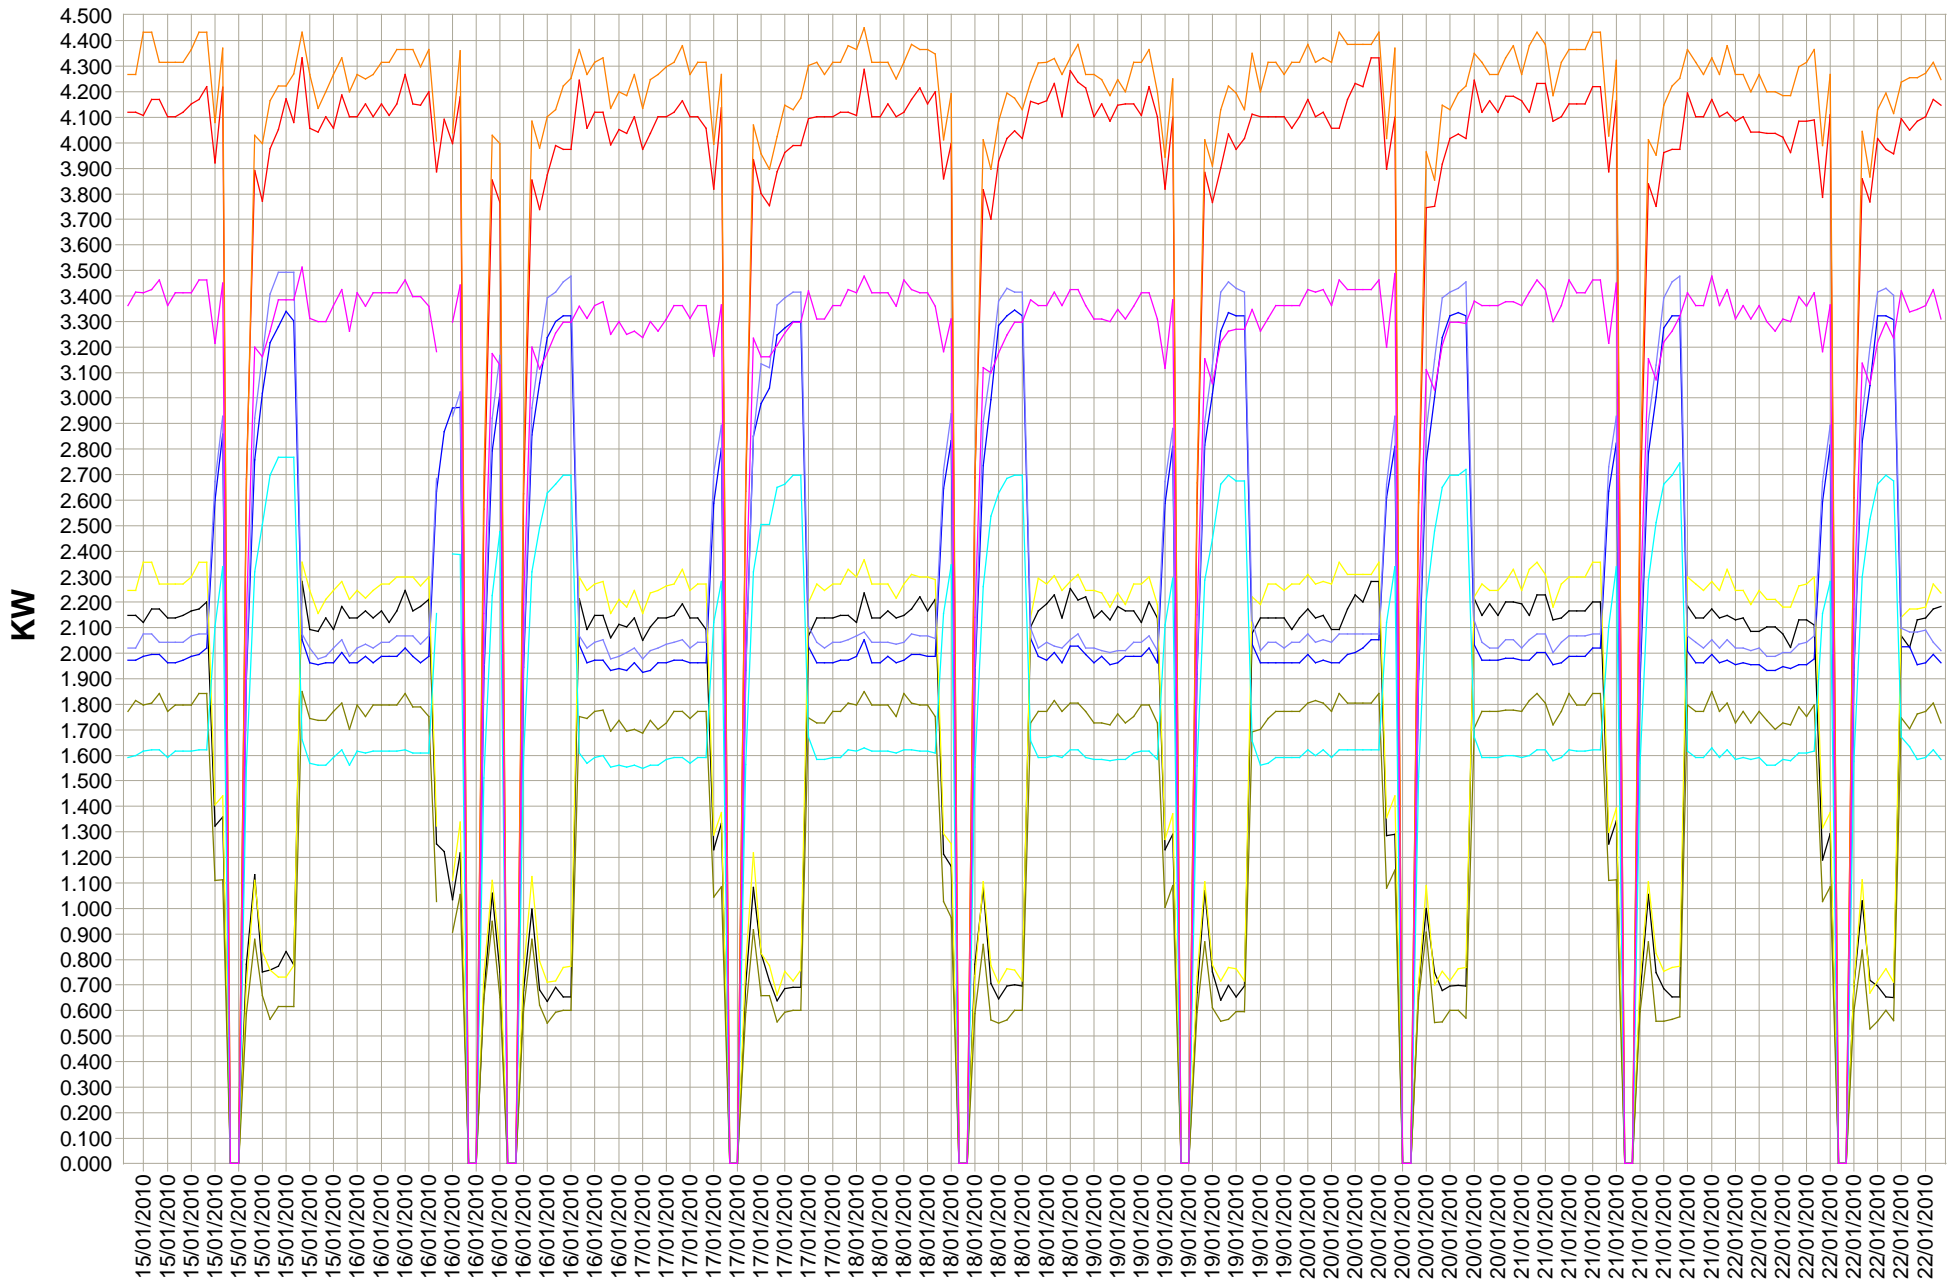

Armoire 5770 Economies Energie R S T 15/01/2010 - 22/01/2010