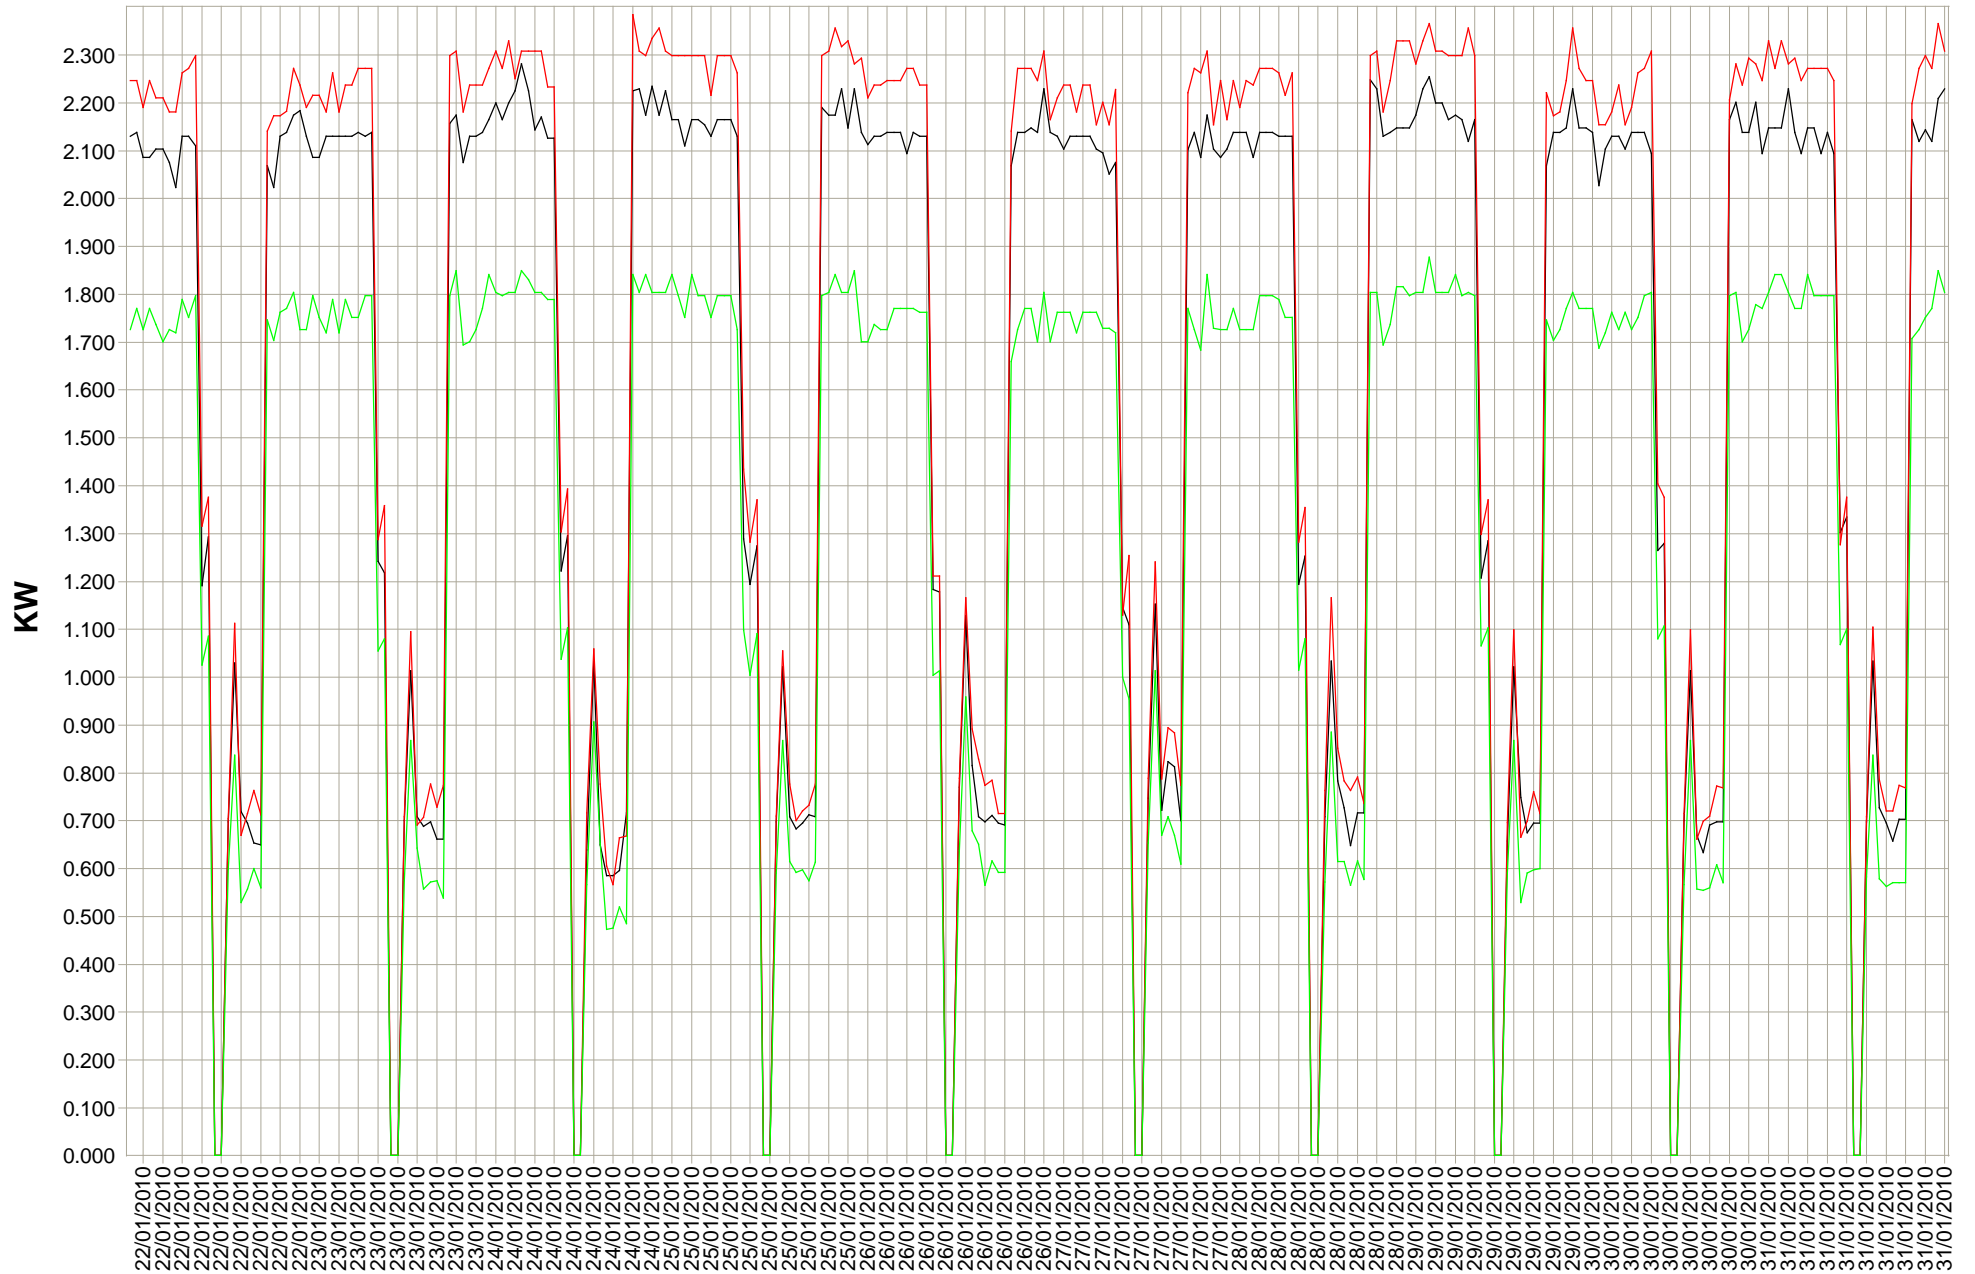

Armoire 5770 Puissance R S T 15/01/2010 - 22/01/2010

Armoire 5770 Puissance R S T 22/01/2010 - 31/01/2010

Armoire 5770 Economie R S T 15/01/2010 - 22/01/2010

Armoire 5770 Economie R S T 22/01/2010 - 31/01/2010