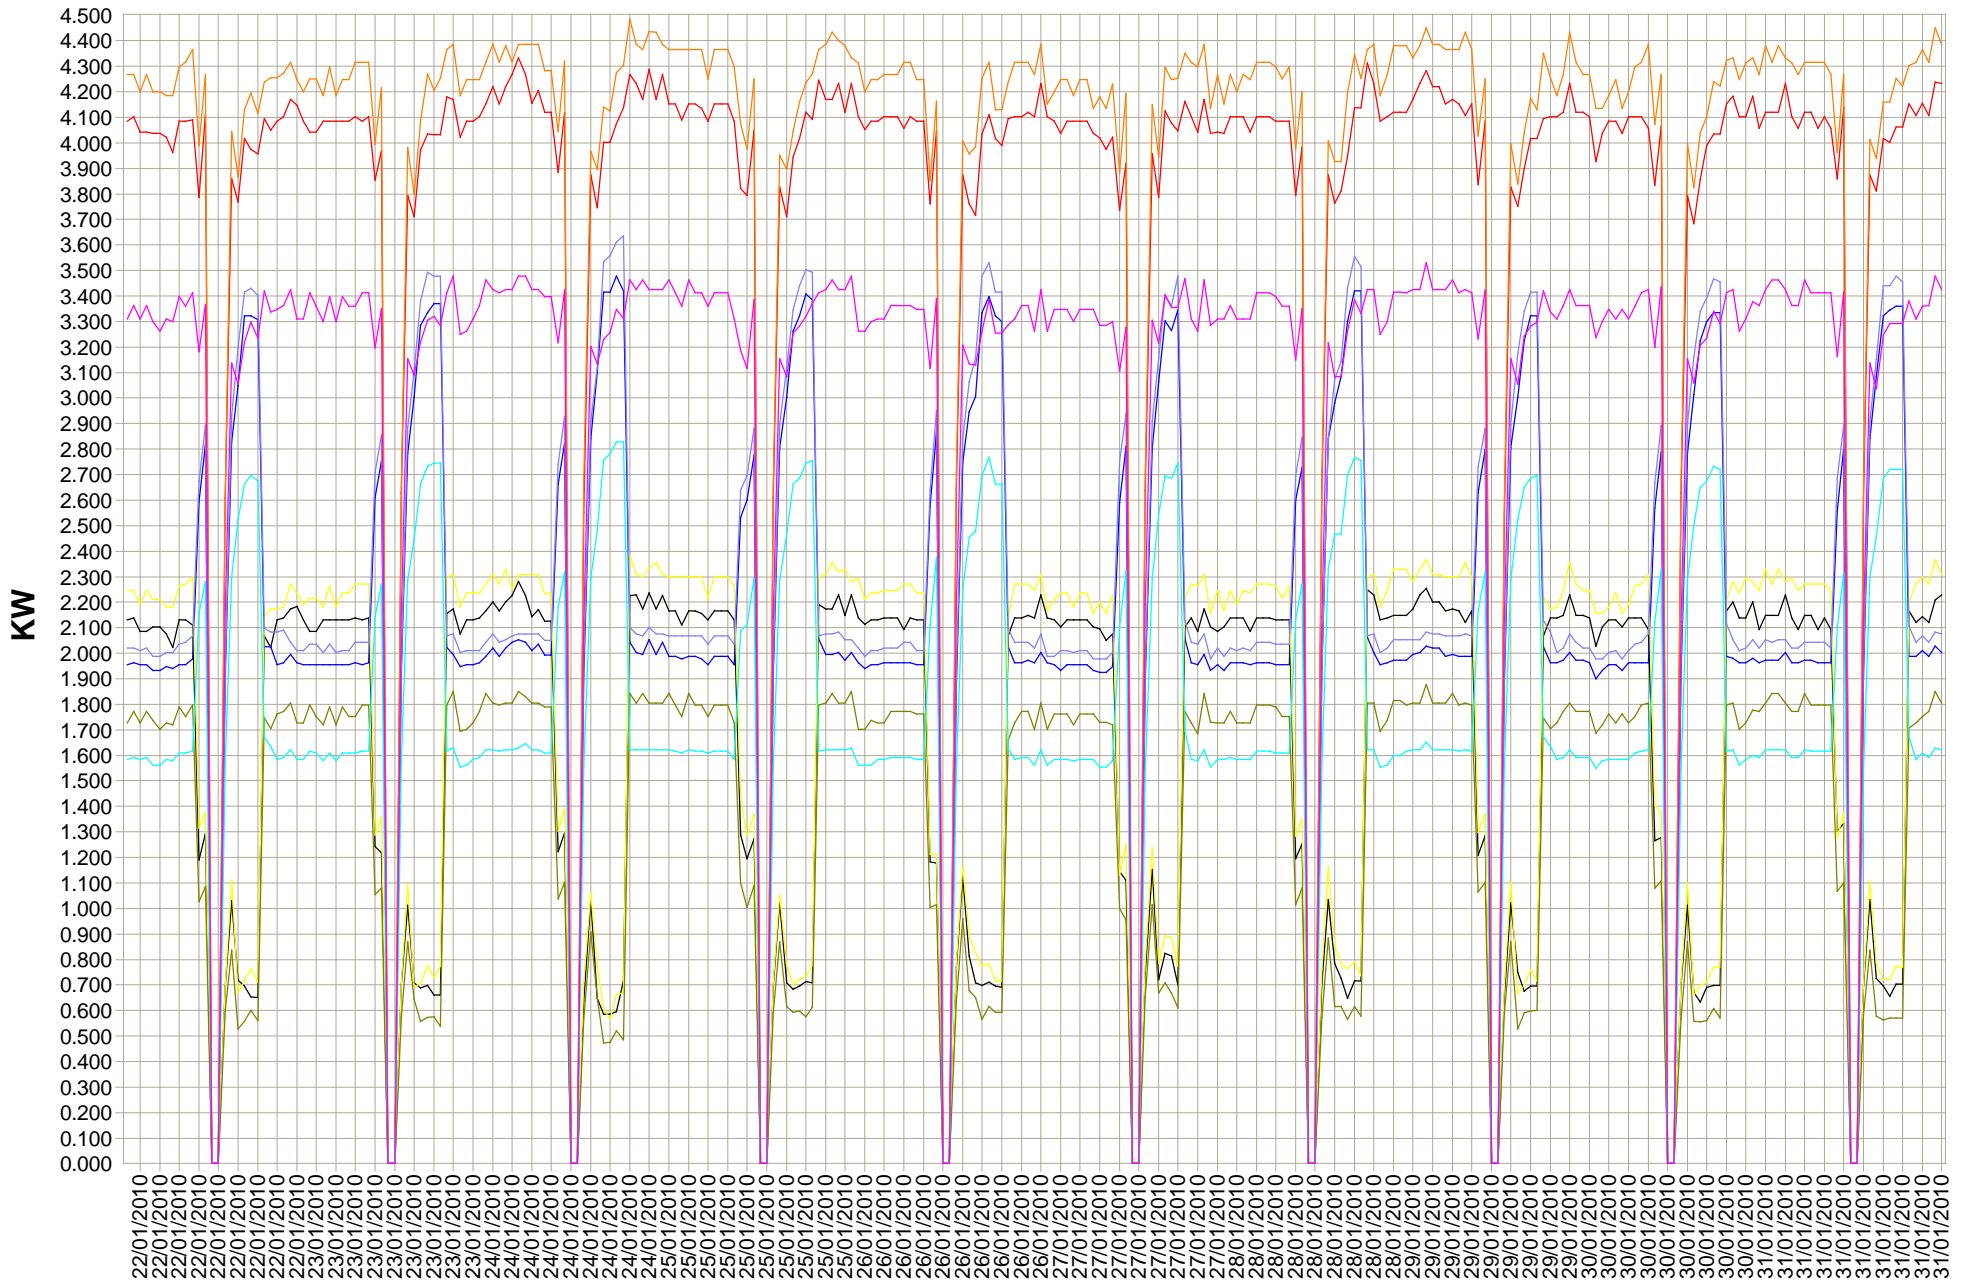

Armoire 5770 Economies Energie R S T 22/01/2010 - 31/01/2010