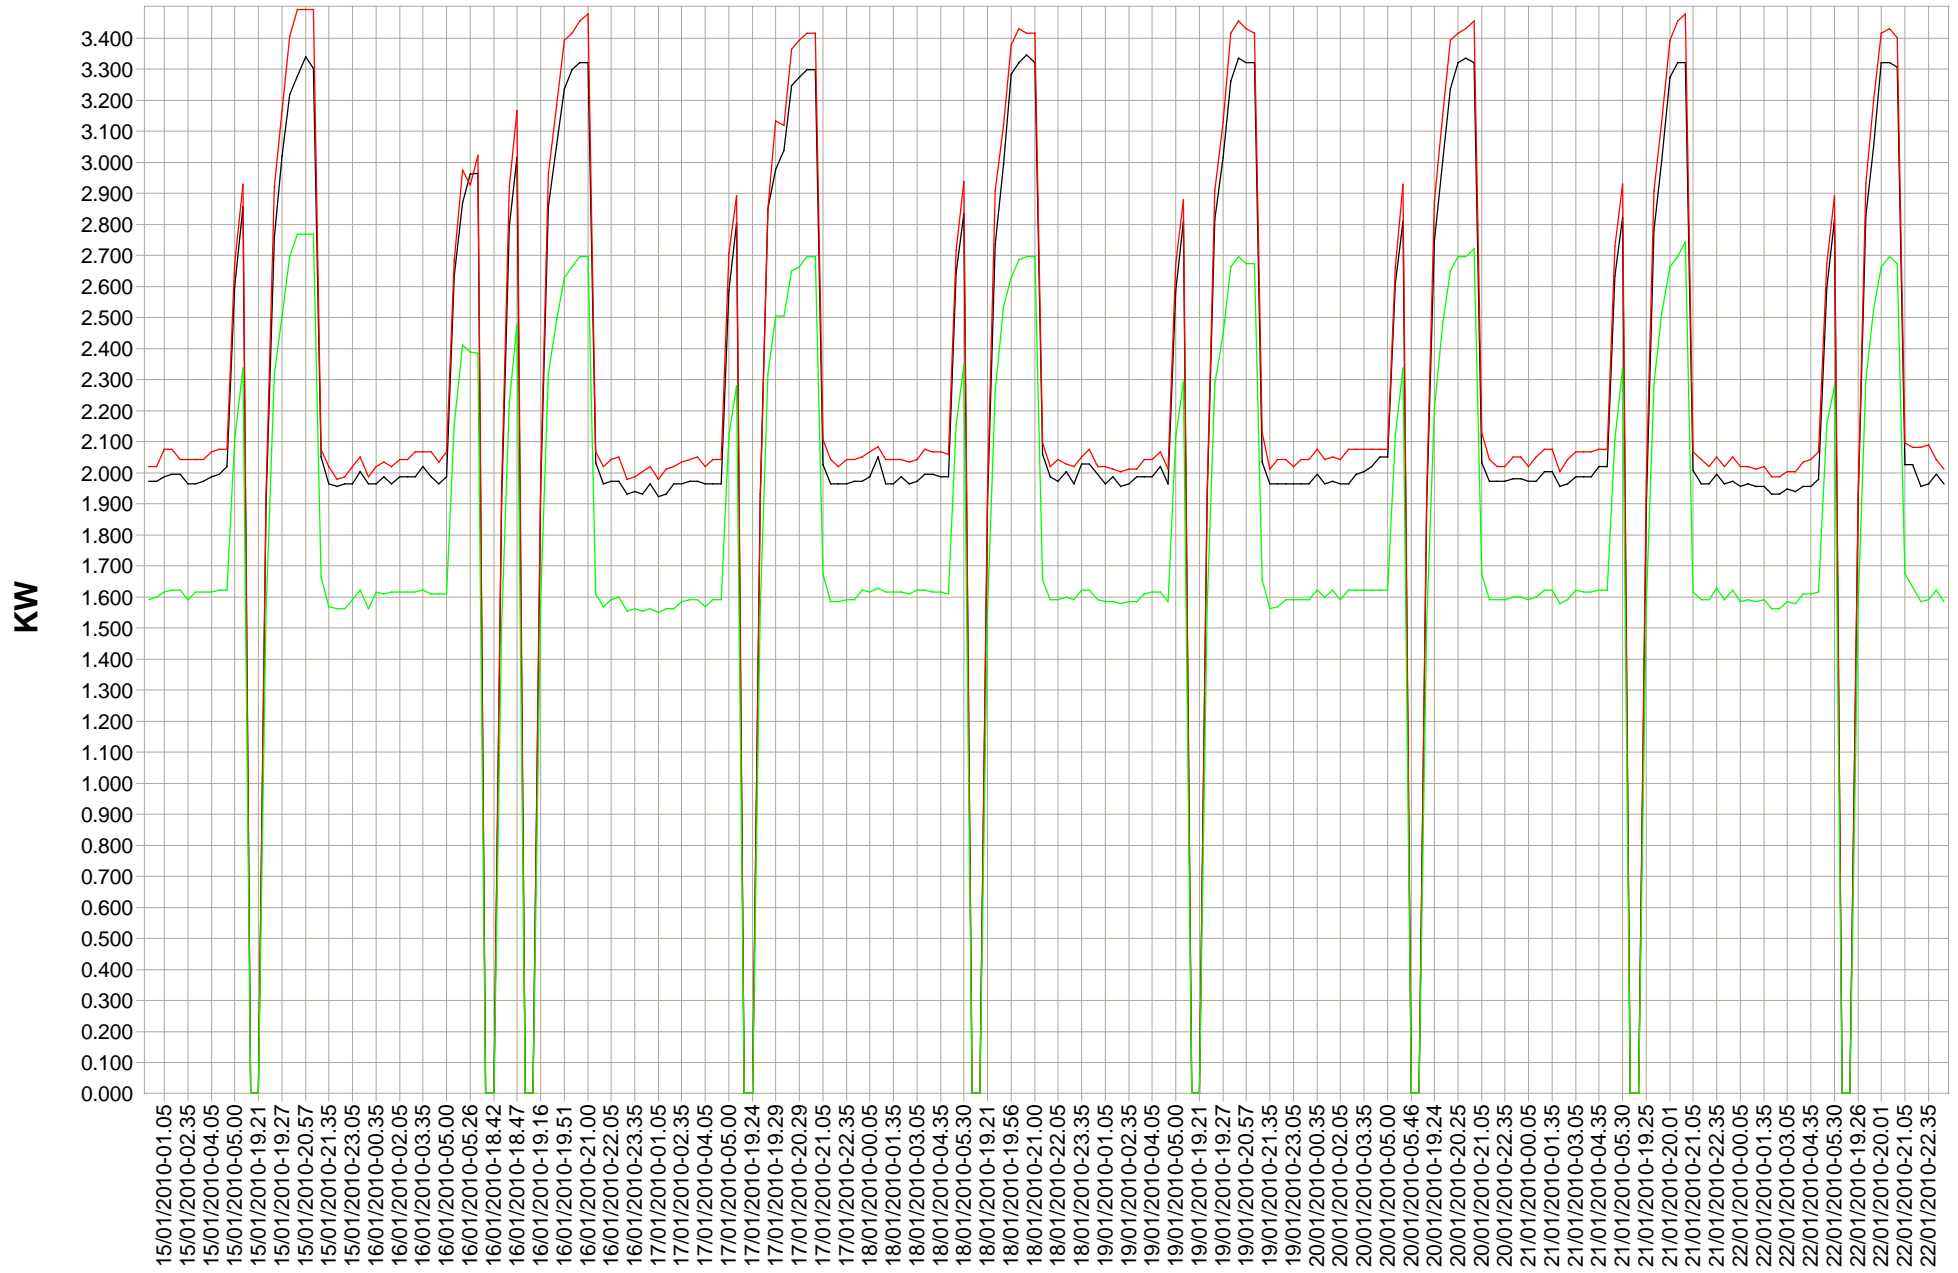

Armoire 5770 Puissance R S T 15/01/2010 - 22/01/2010