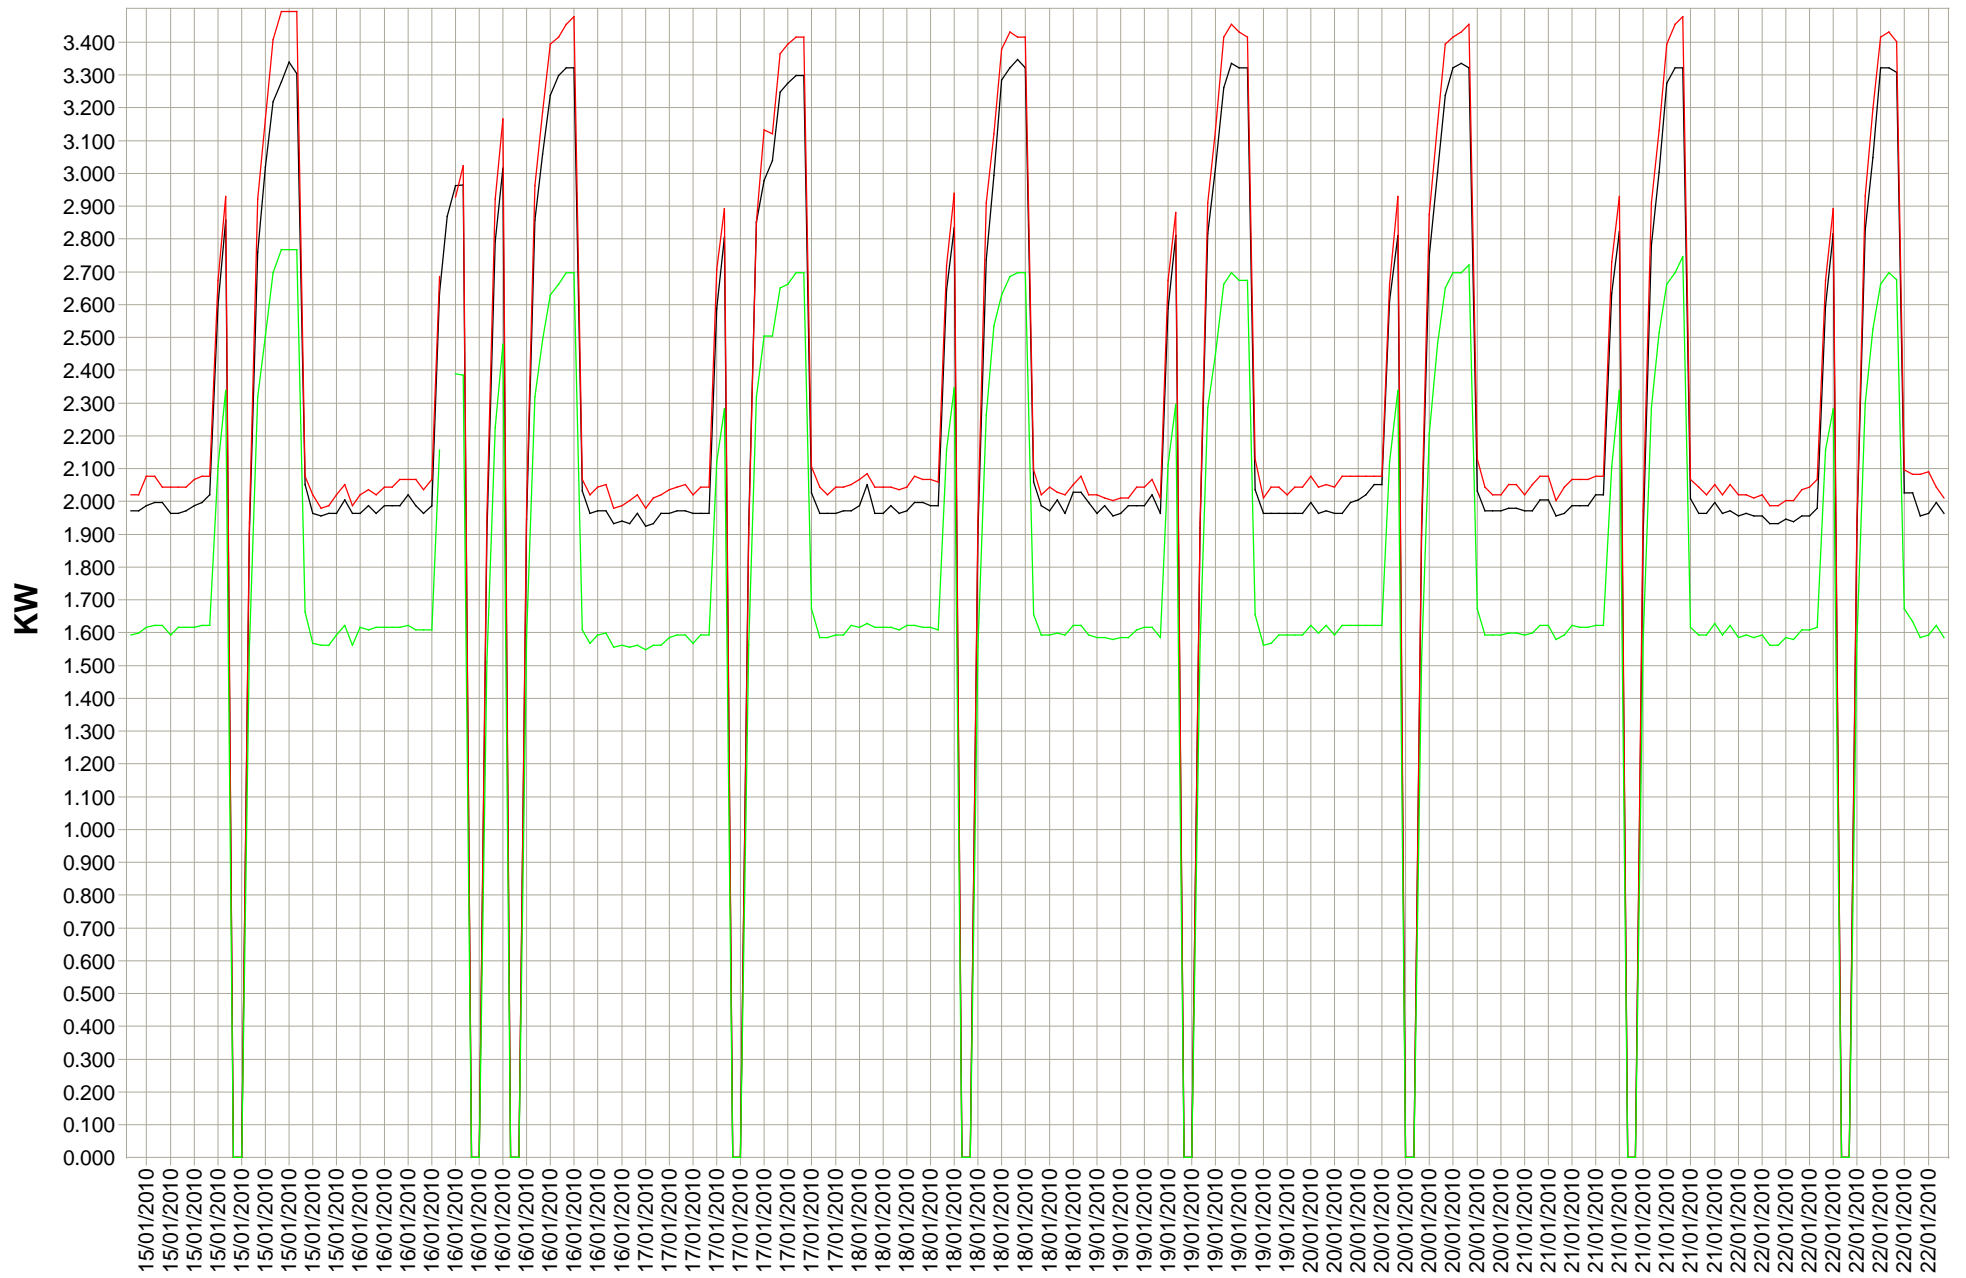

Armoire 5770 Puissance Réelle R S T 15/01/2010 - 22/01/2010