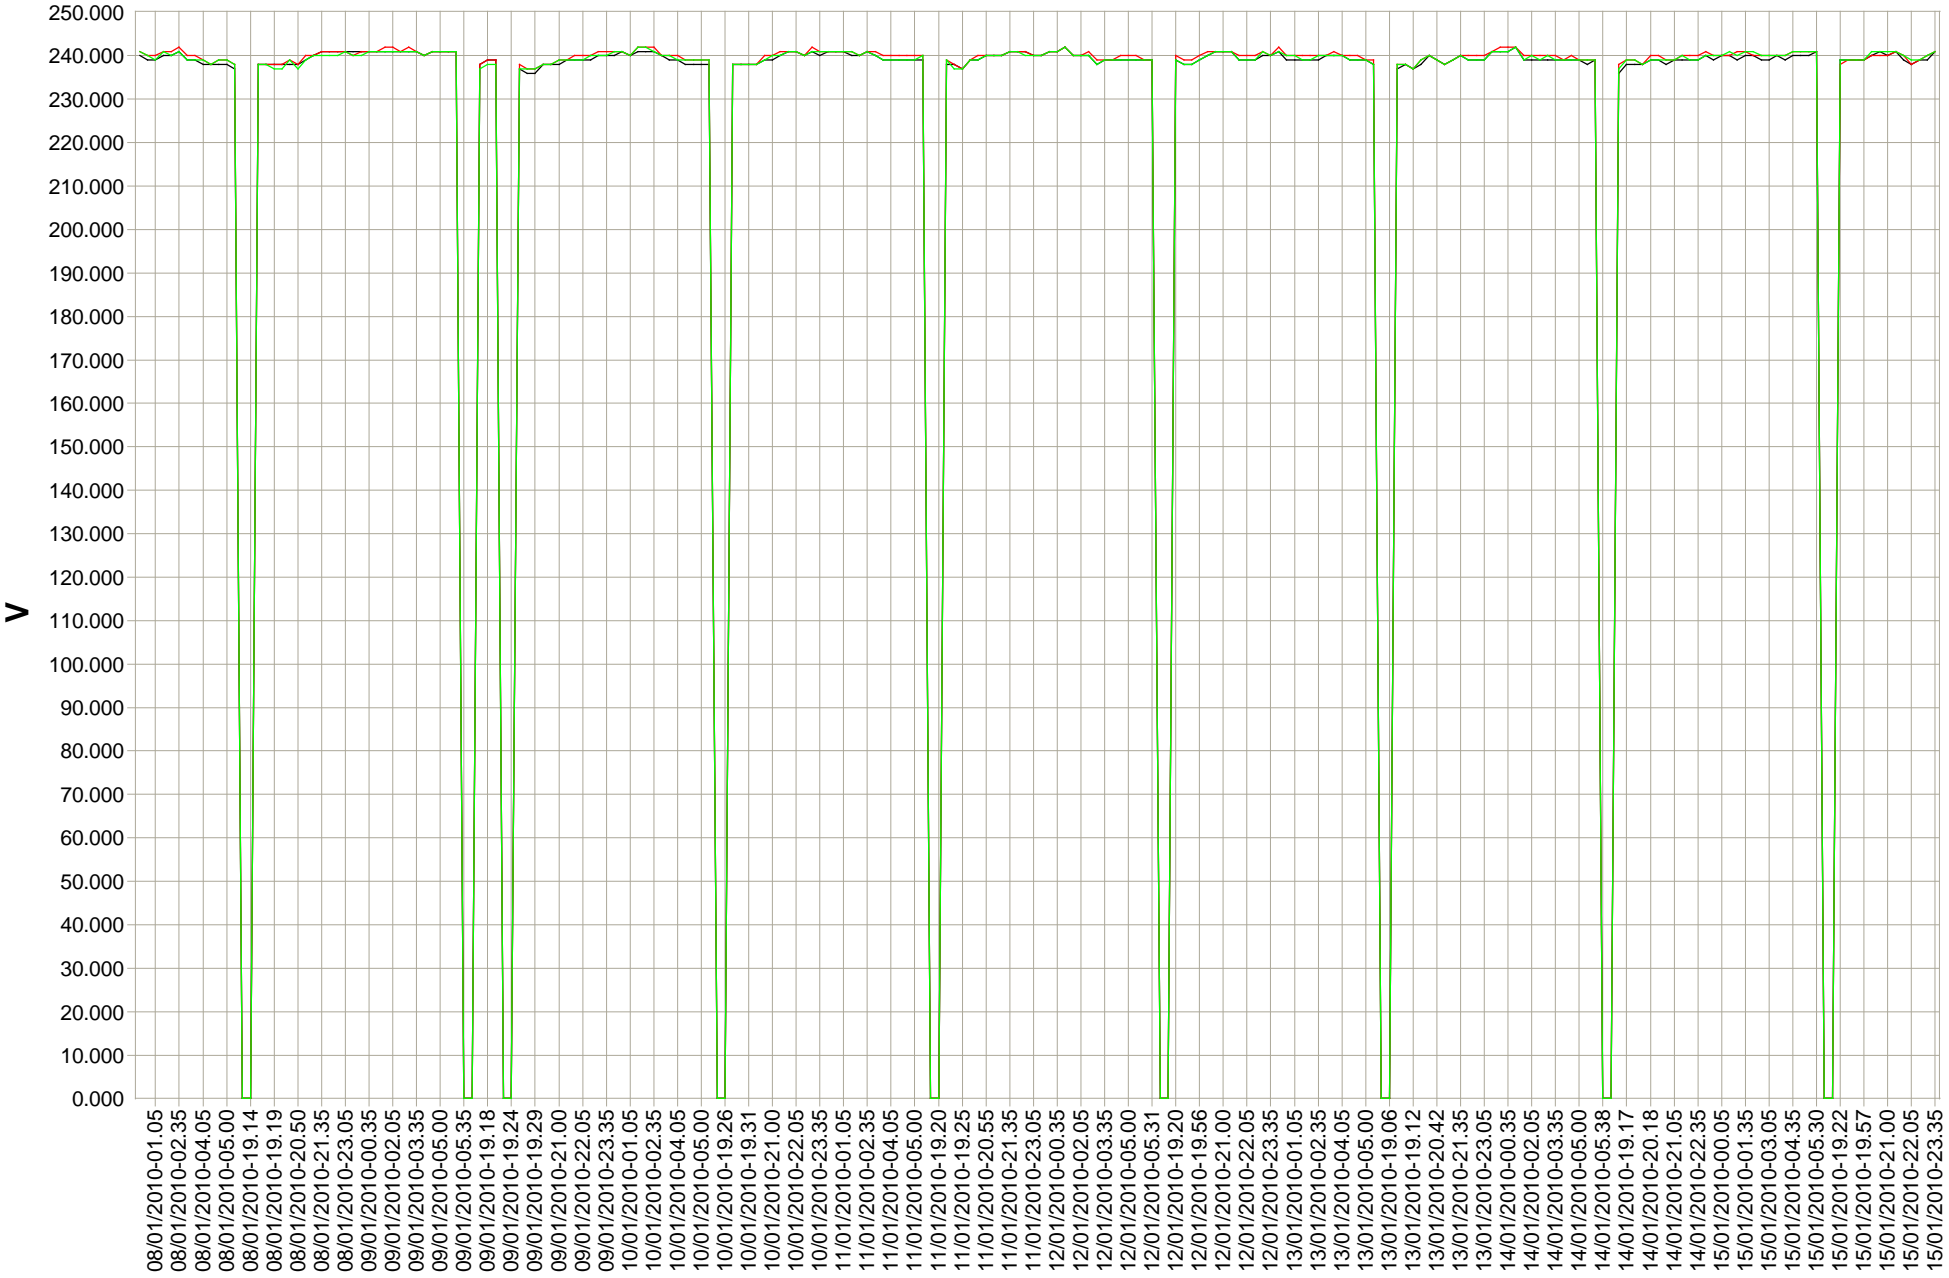

Armoire 5770 Tension Aval R S T 15/01/2010 - 22/01/2010

Armoire 5770 Tension Aval R S T 22/01/2010 - 31/01/2010

Armoire 5770 Tension Amont R S T 01/01/2010 - 08/01/2010

Armoire 5770 Tension Amont R S T 08/01/2010 - 15/01/2010