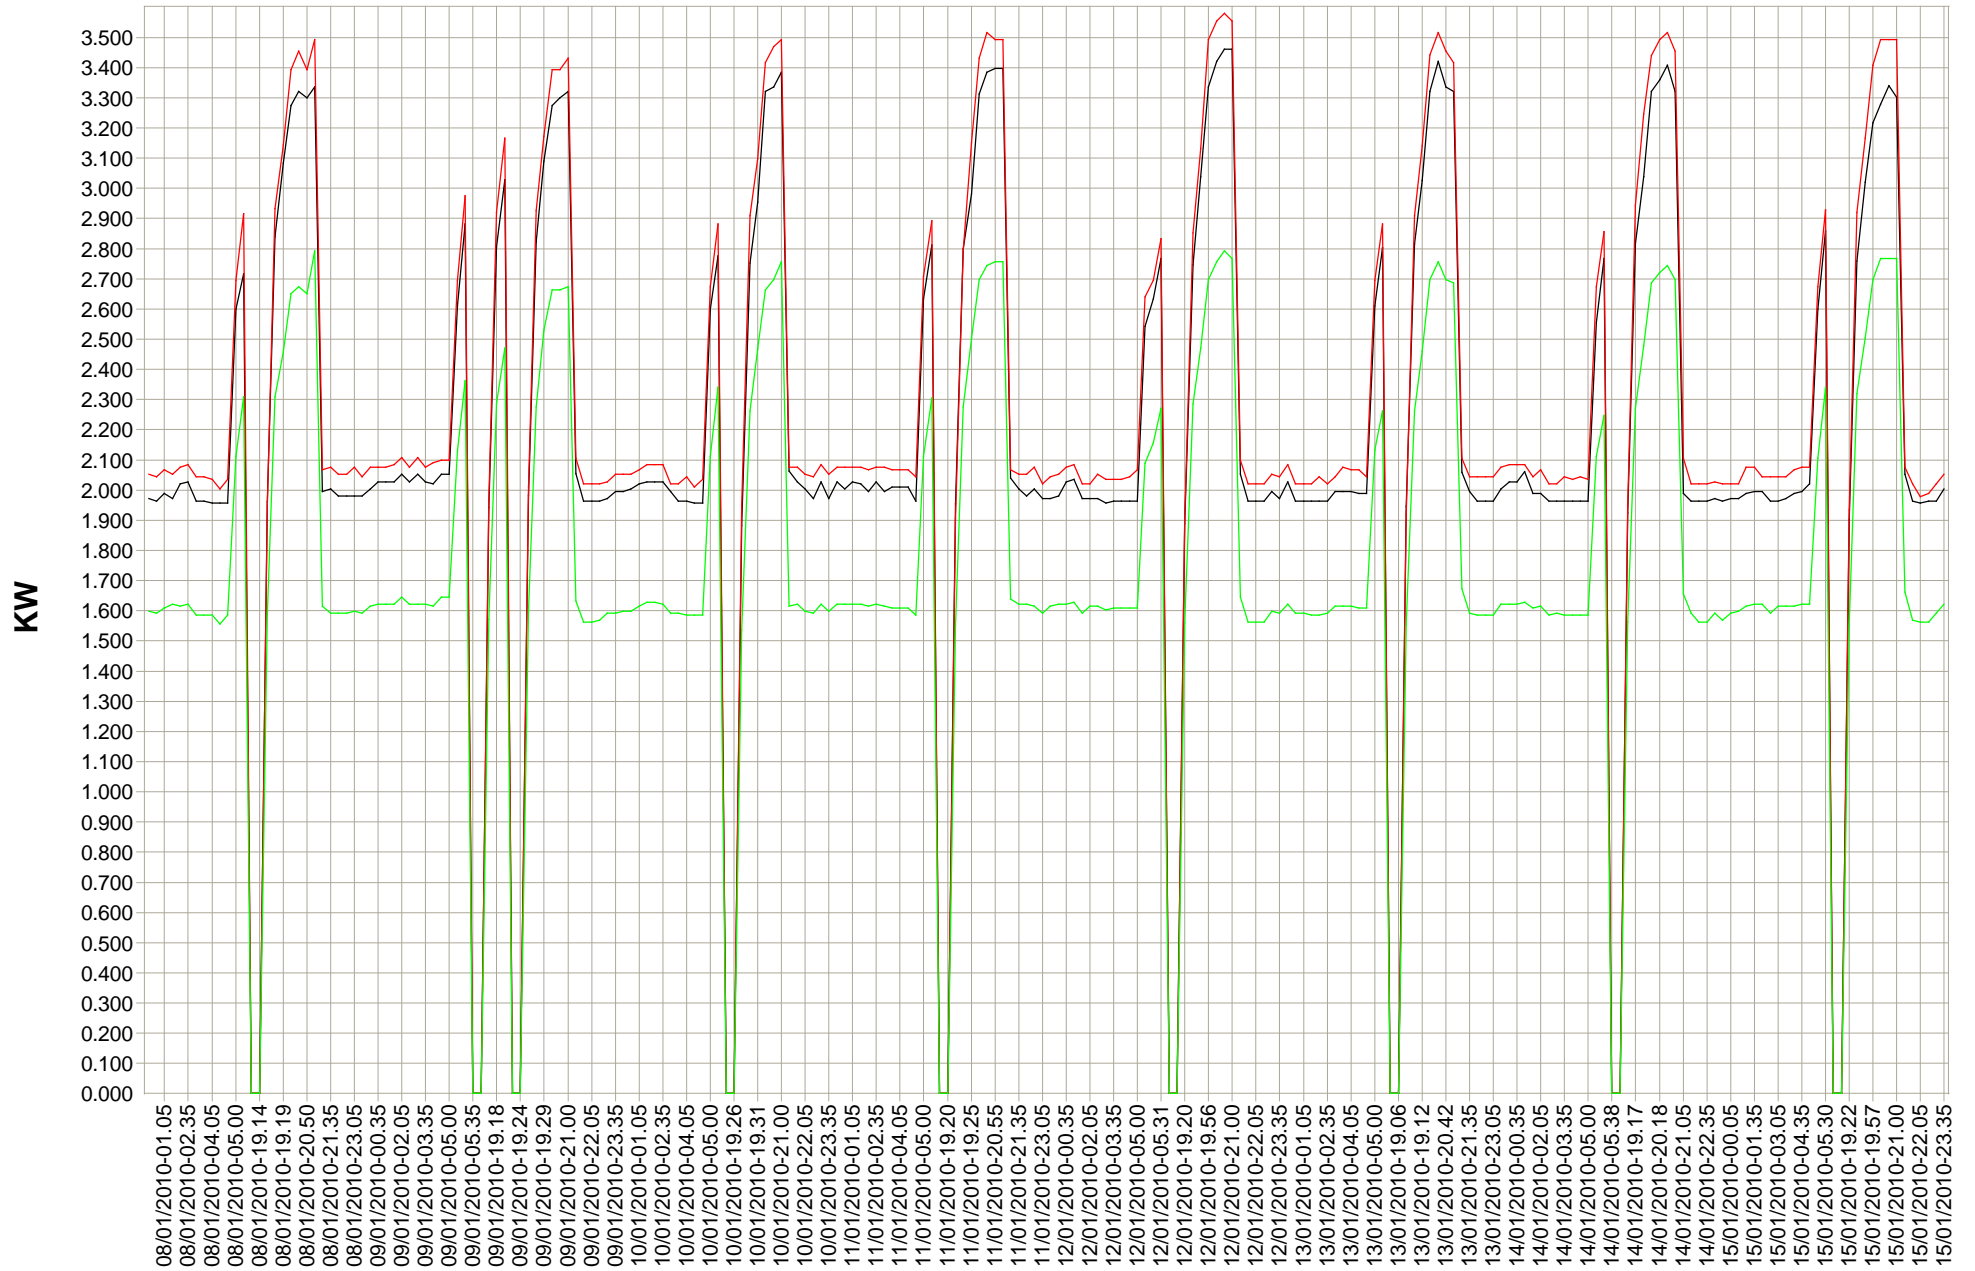

Armoire 5770 Puissance Réelle R S T 15/01/2010 - 22/01/2010

Armoire 5770 Puissance Réelle R S T 22/01/2010 - 31/01/2010

Armoire 5770 Puissance R S T 01/01/2010 - 08/01/2010

Armoire 5770 Puissance R S T 08/01/2010 - 15/01/2010