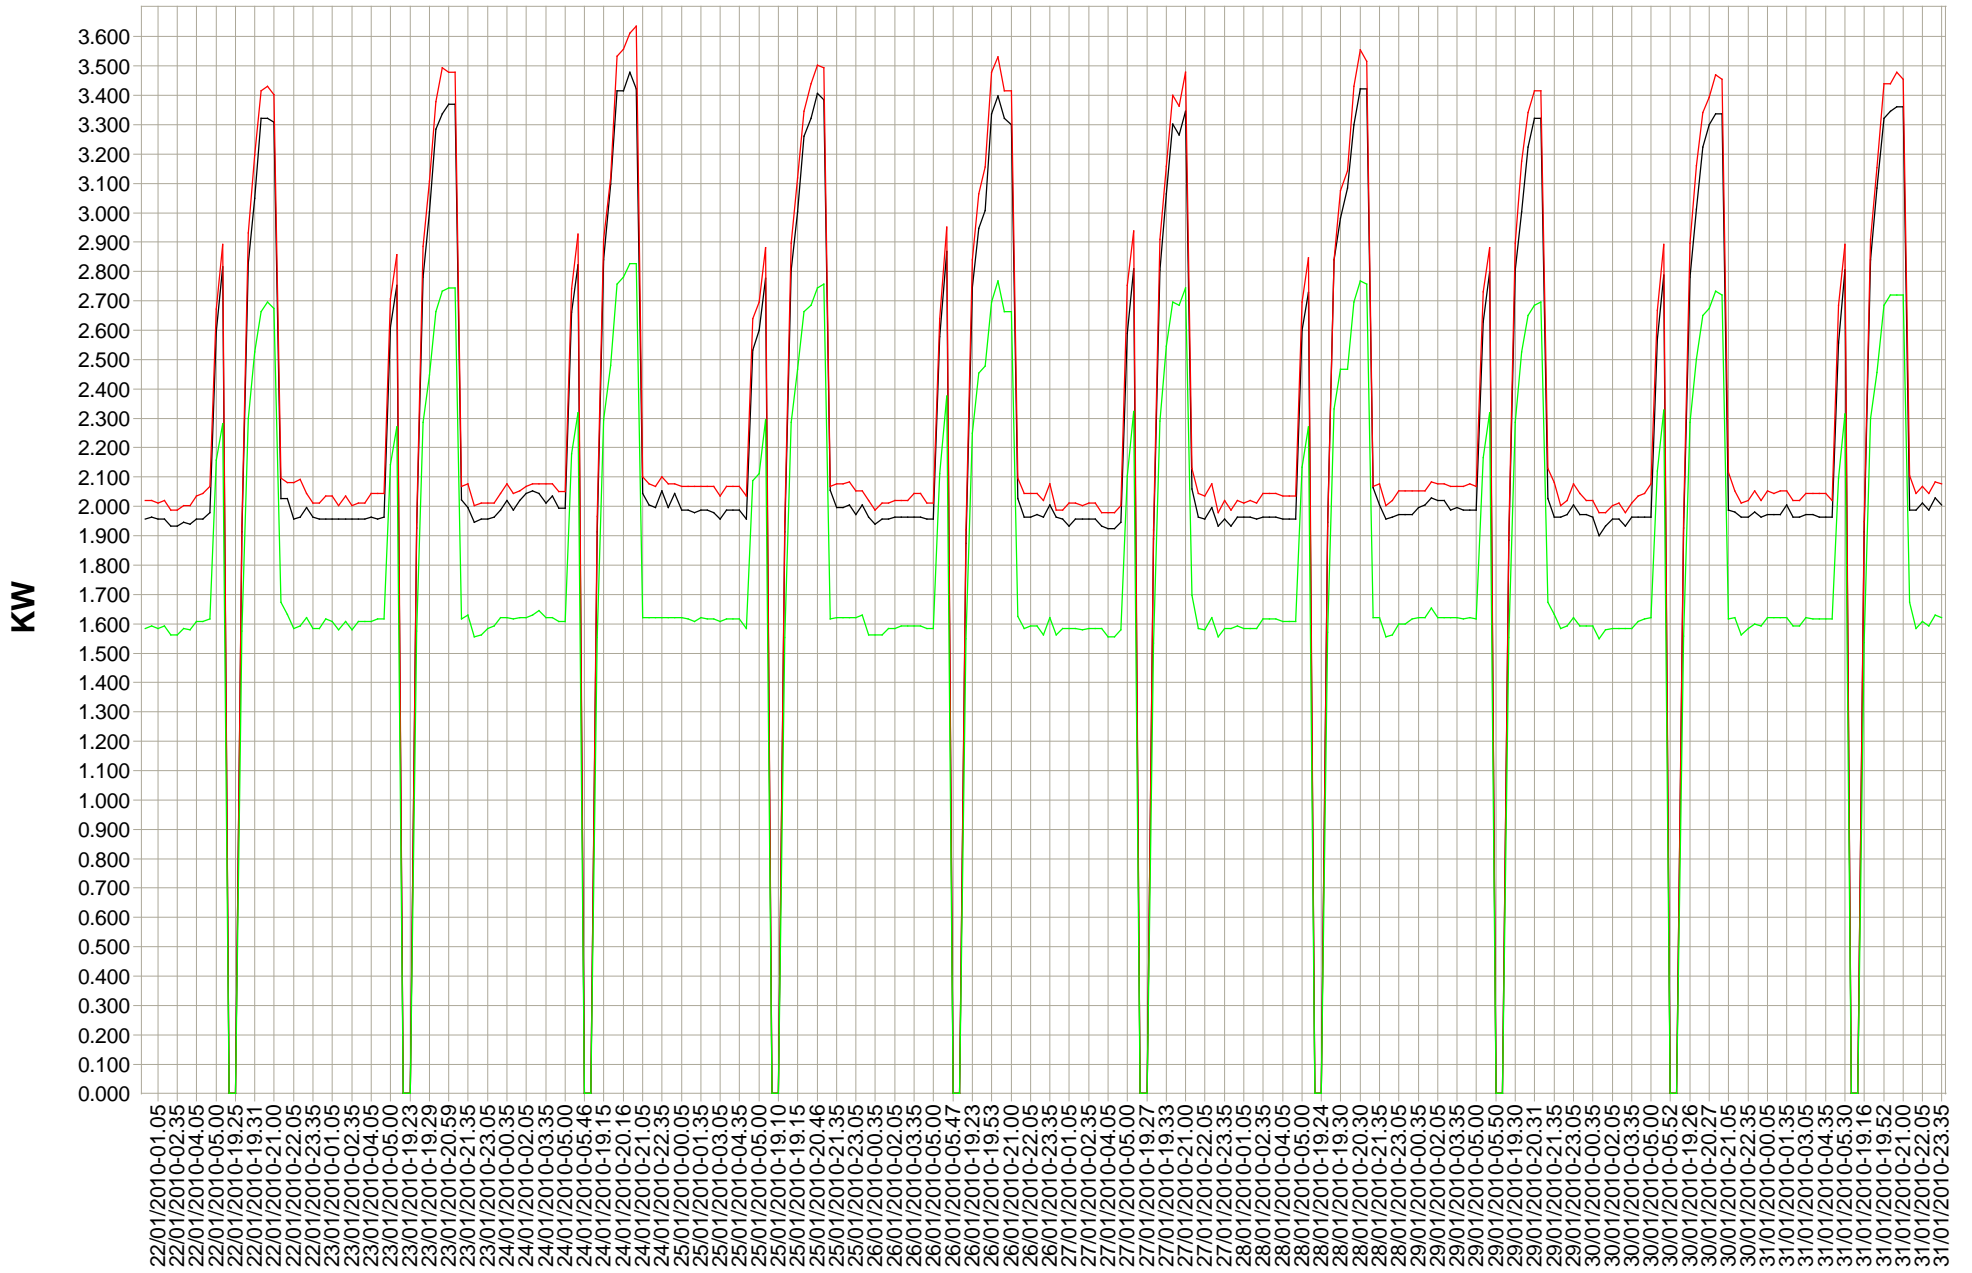

Armoire 5770 Puissance R S T 22/01/2010 - 31/01/2010