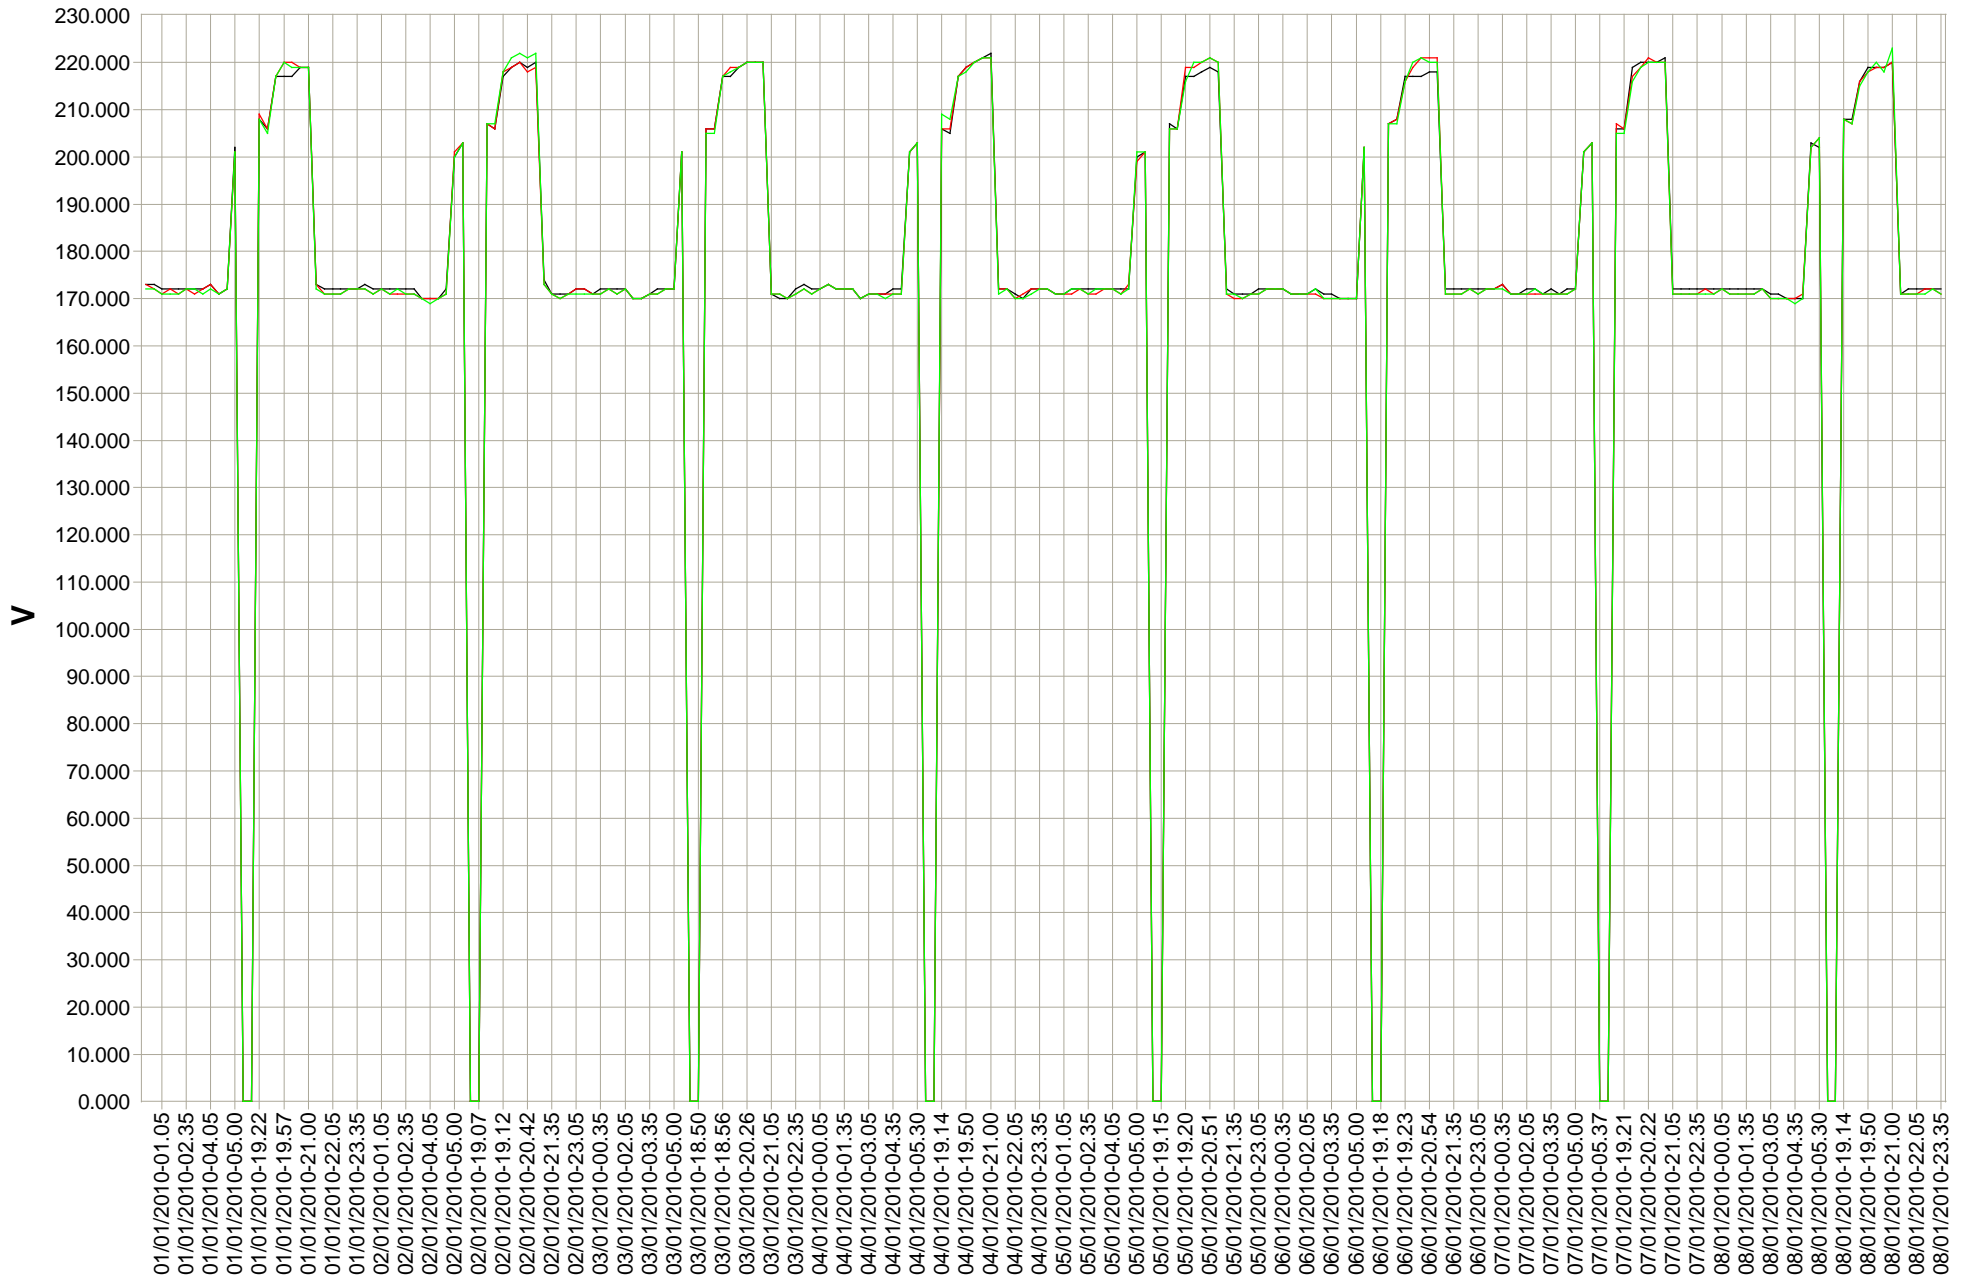

www.bh-technologies.com

Relevés armoire 5770

Quartier de Bambou Girofle

Commune de Saint Benoit

Période du 1^{er} Janvier 2010 au 31 janvier 2010

Armoire 5770 Tension Aval R S T 01/01/2010 - 08/01/2010

Armoire 5770 Tension Aval R S T 08/01/2010 - 15/01/2010