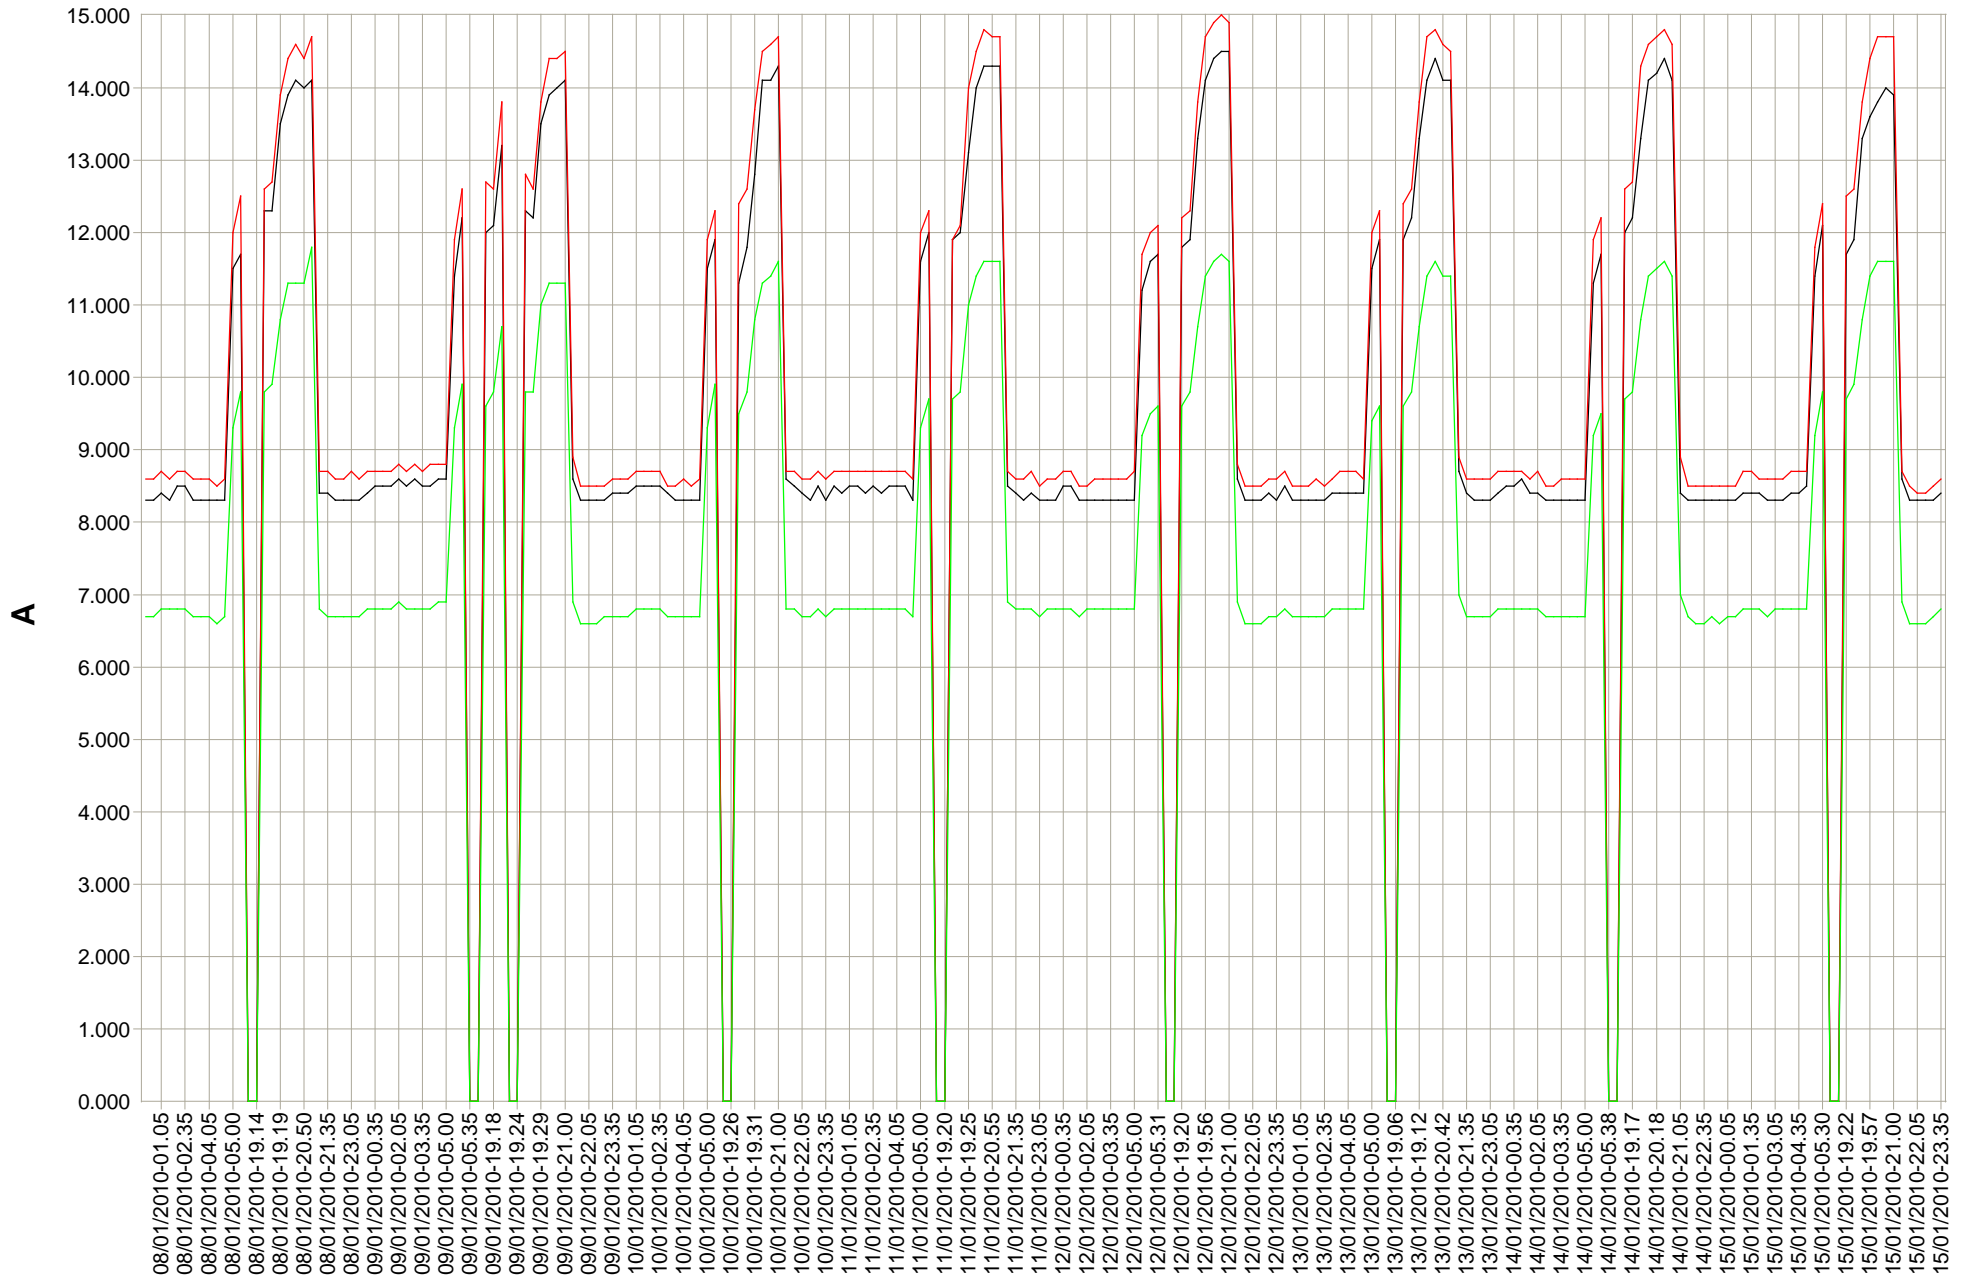

Armoire 5770 Economies Energie R S T 15/01/2010 - 22/01/2010

Armoire 5770 Economies Energie R S T 22/01/2010 - 31/01/2010

Armoire 5770 Courant R S T 01/01/2010 - 08/01/2010

Armoire 5770 Courant R S T 08/01/2010 - 15/01/2010