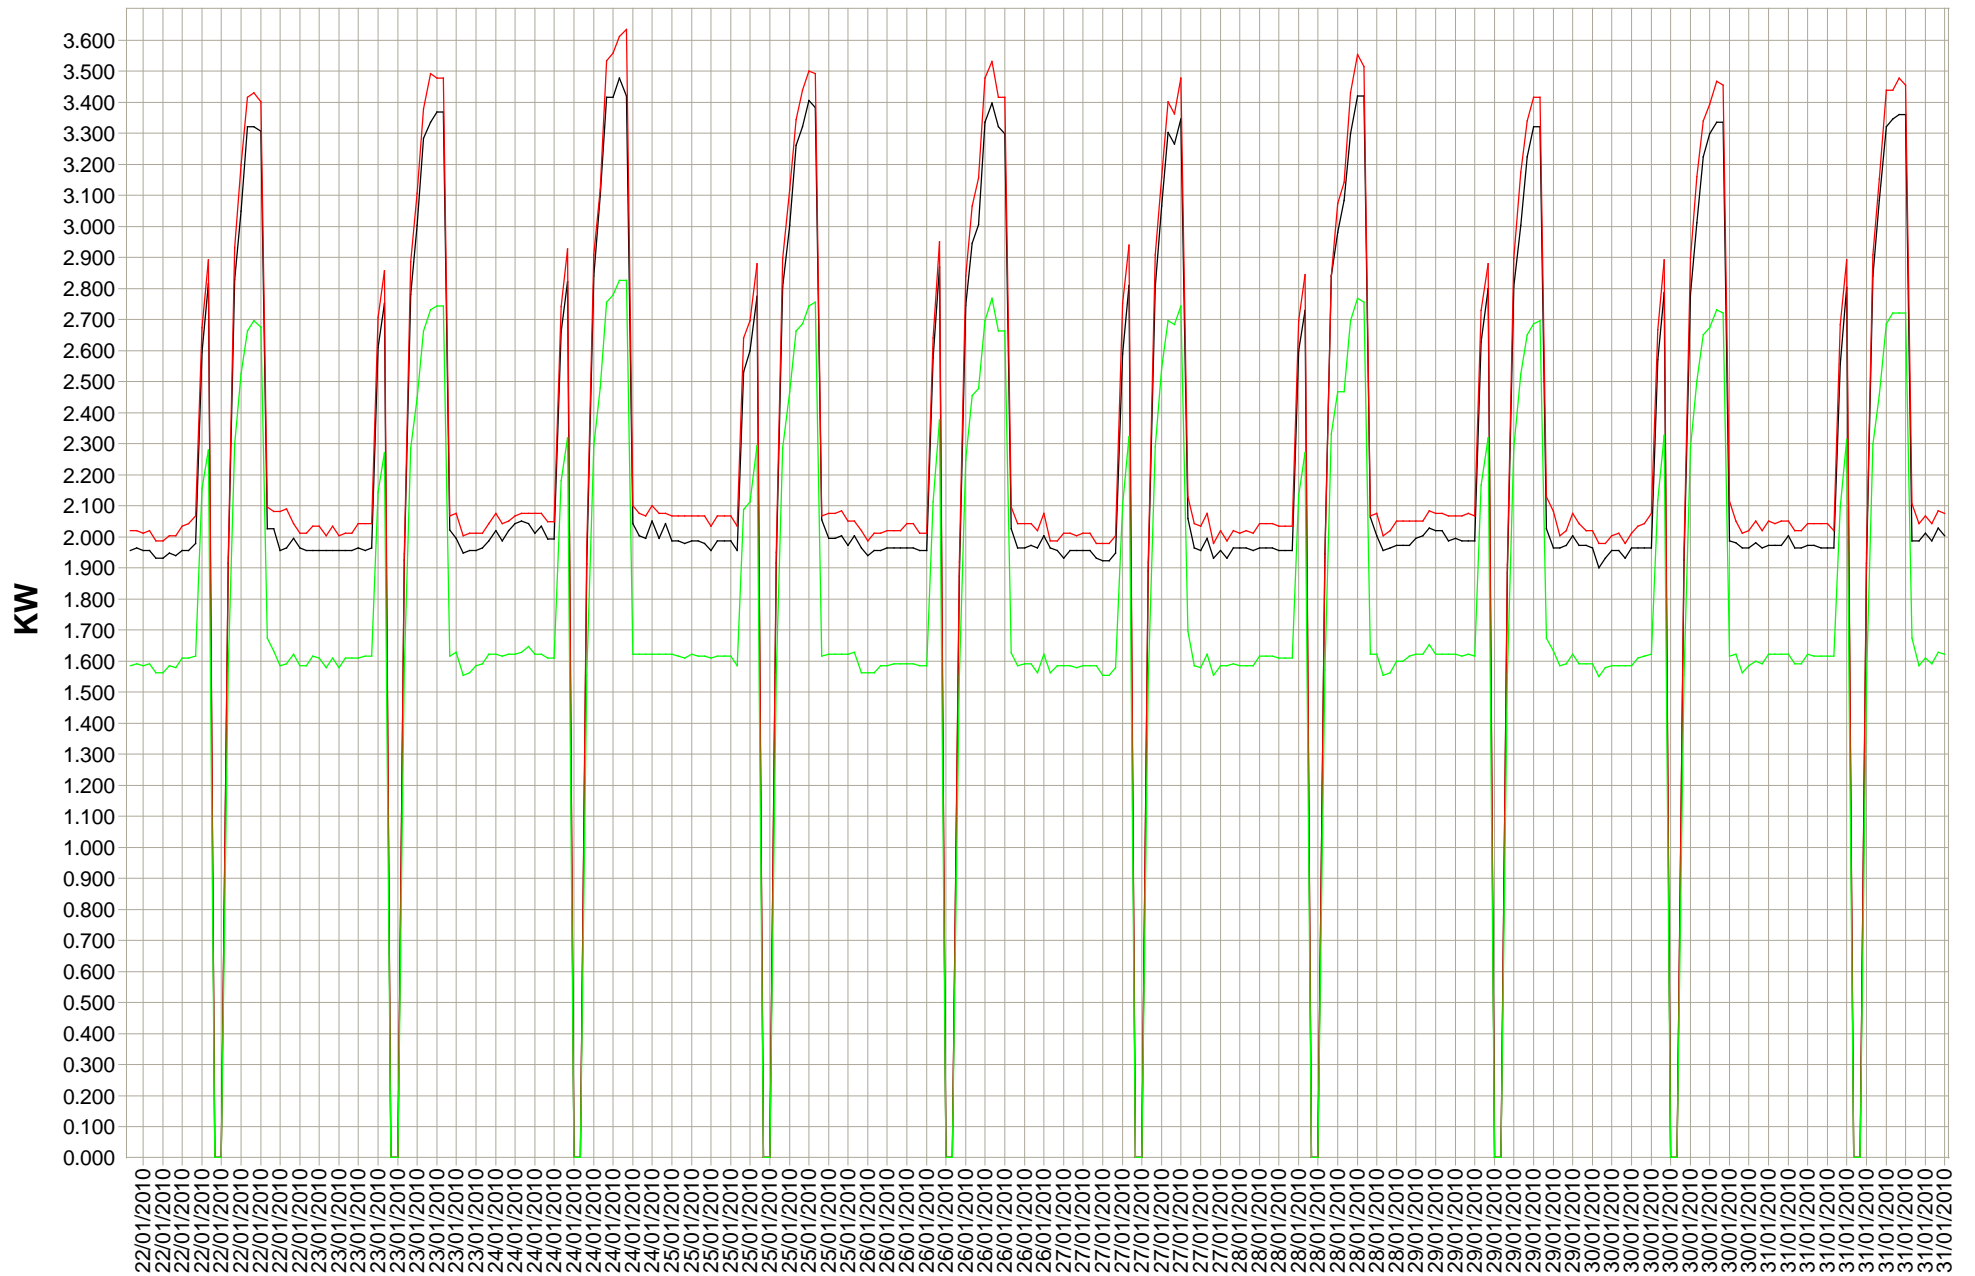

Armoire 5770 Puissance Réelle R S T 22/01/2010 - 31/01/2010