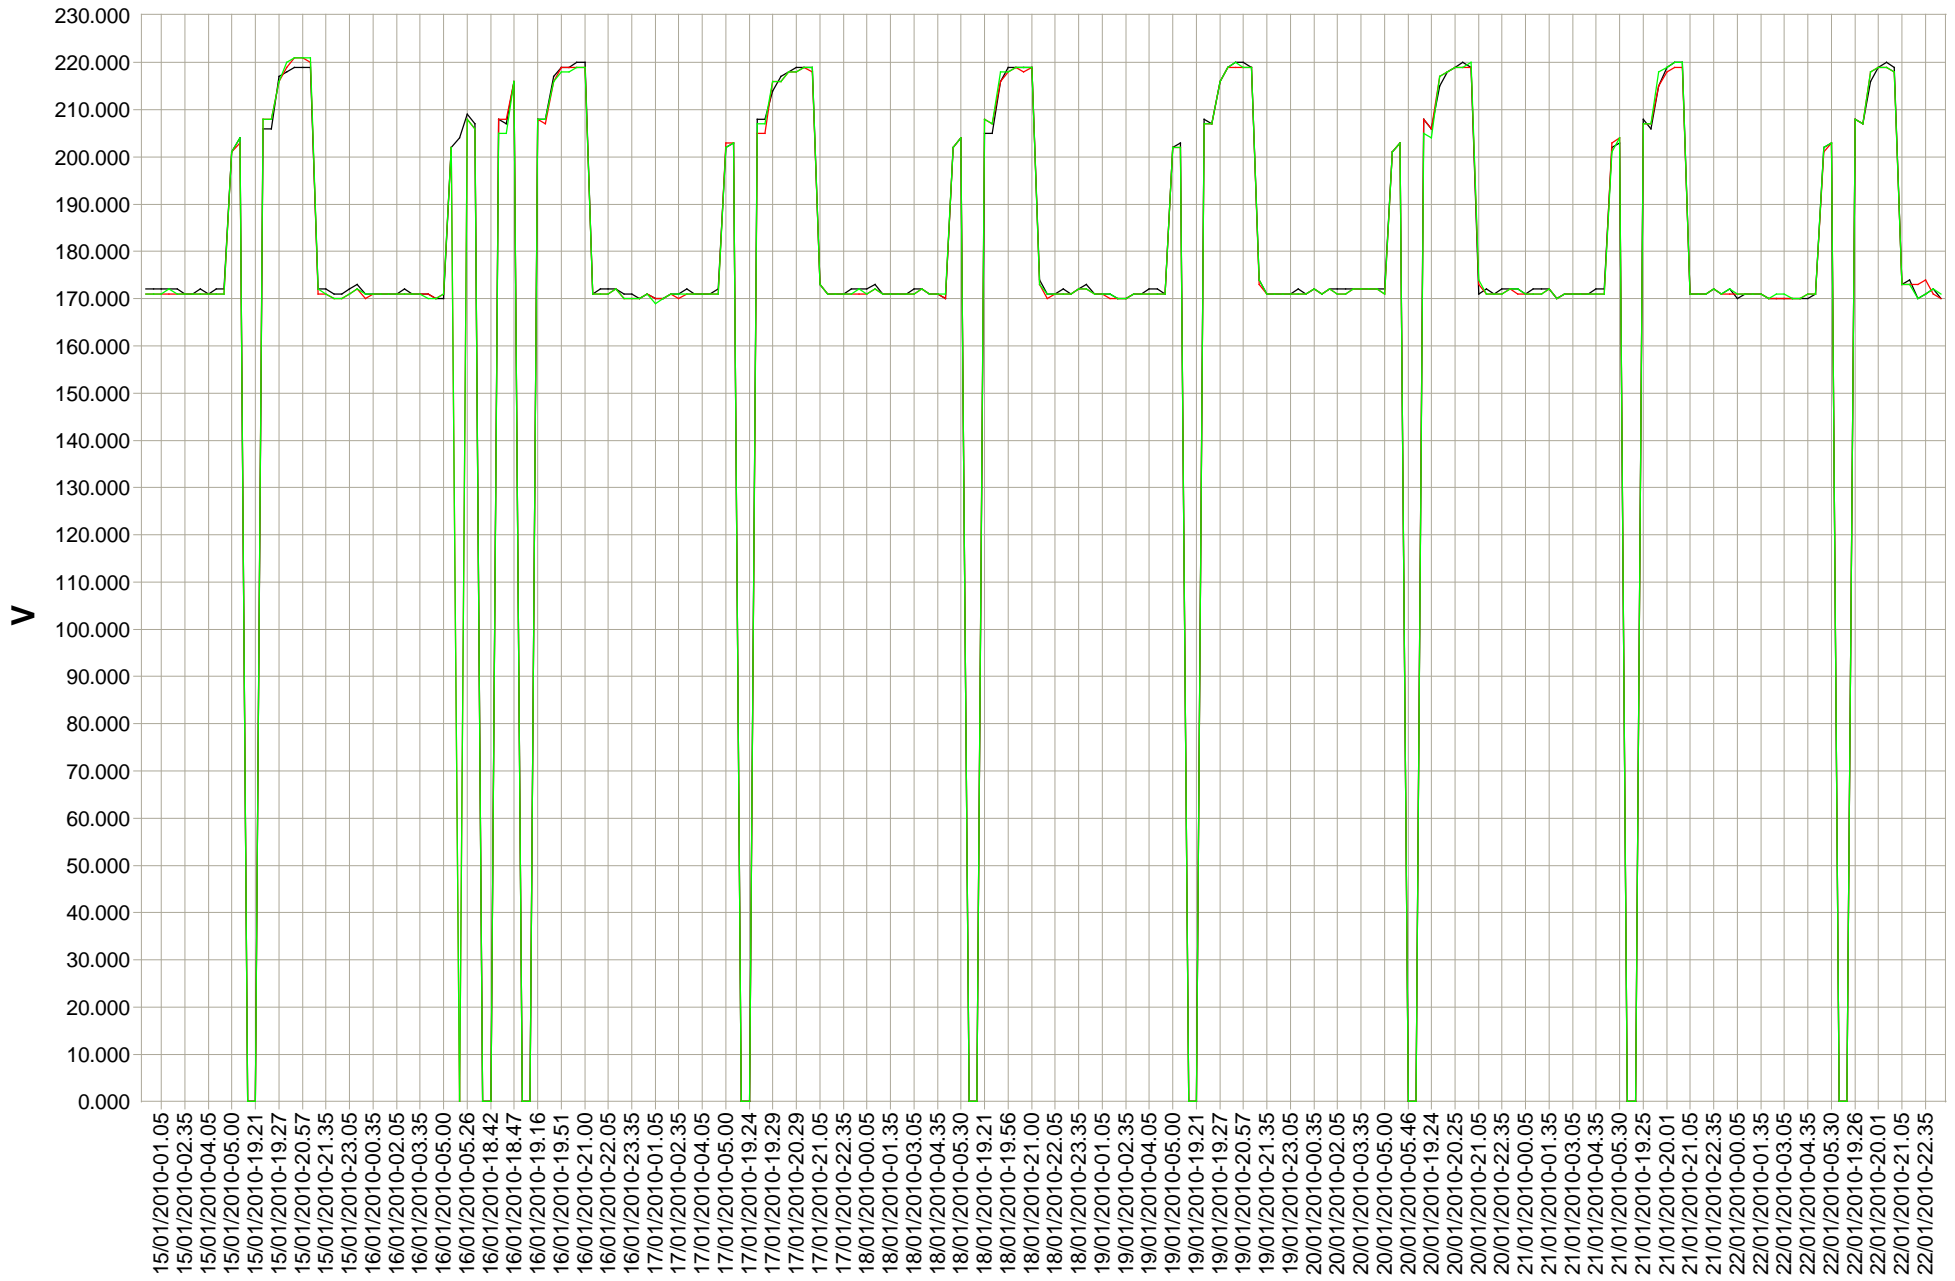

Armoire 5770 Tension Aval R S T 15/01/2010 - 22/01/2010