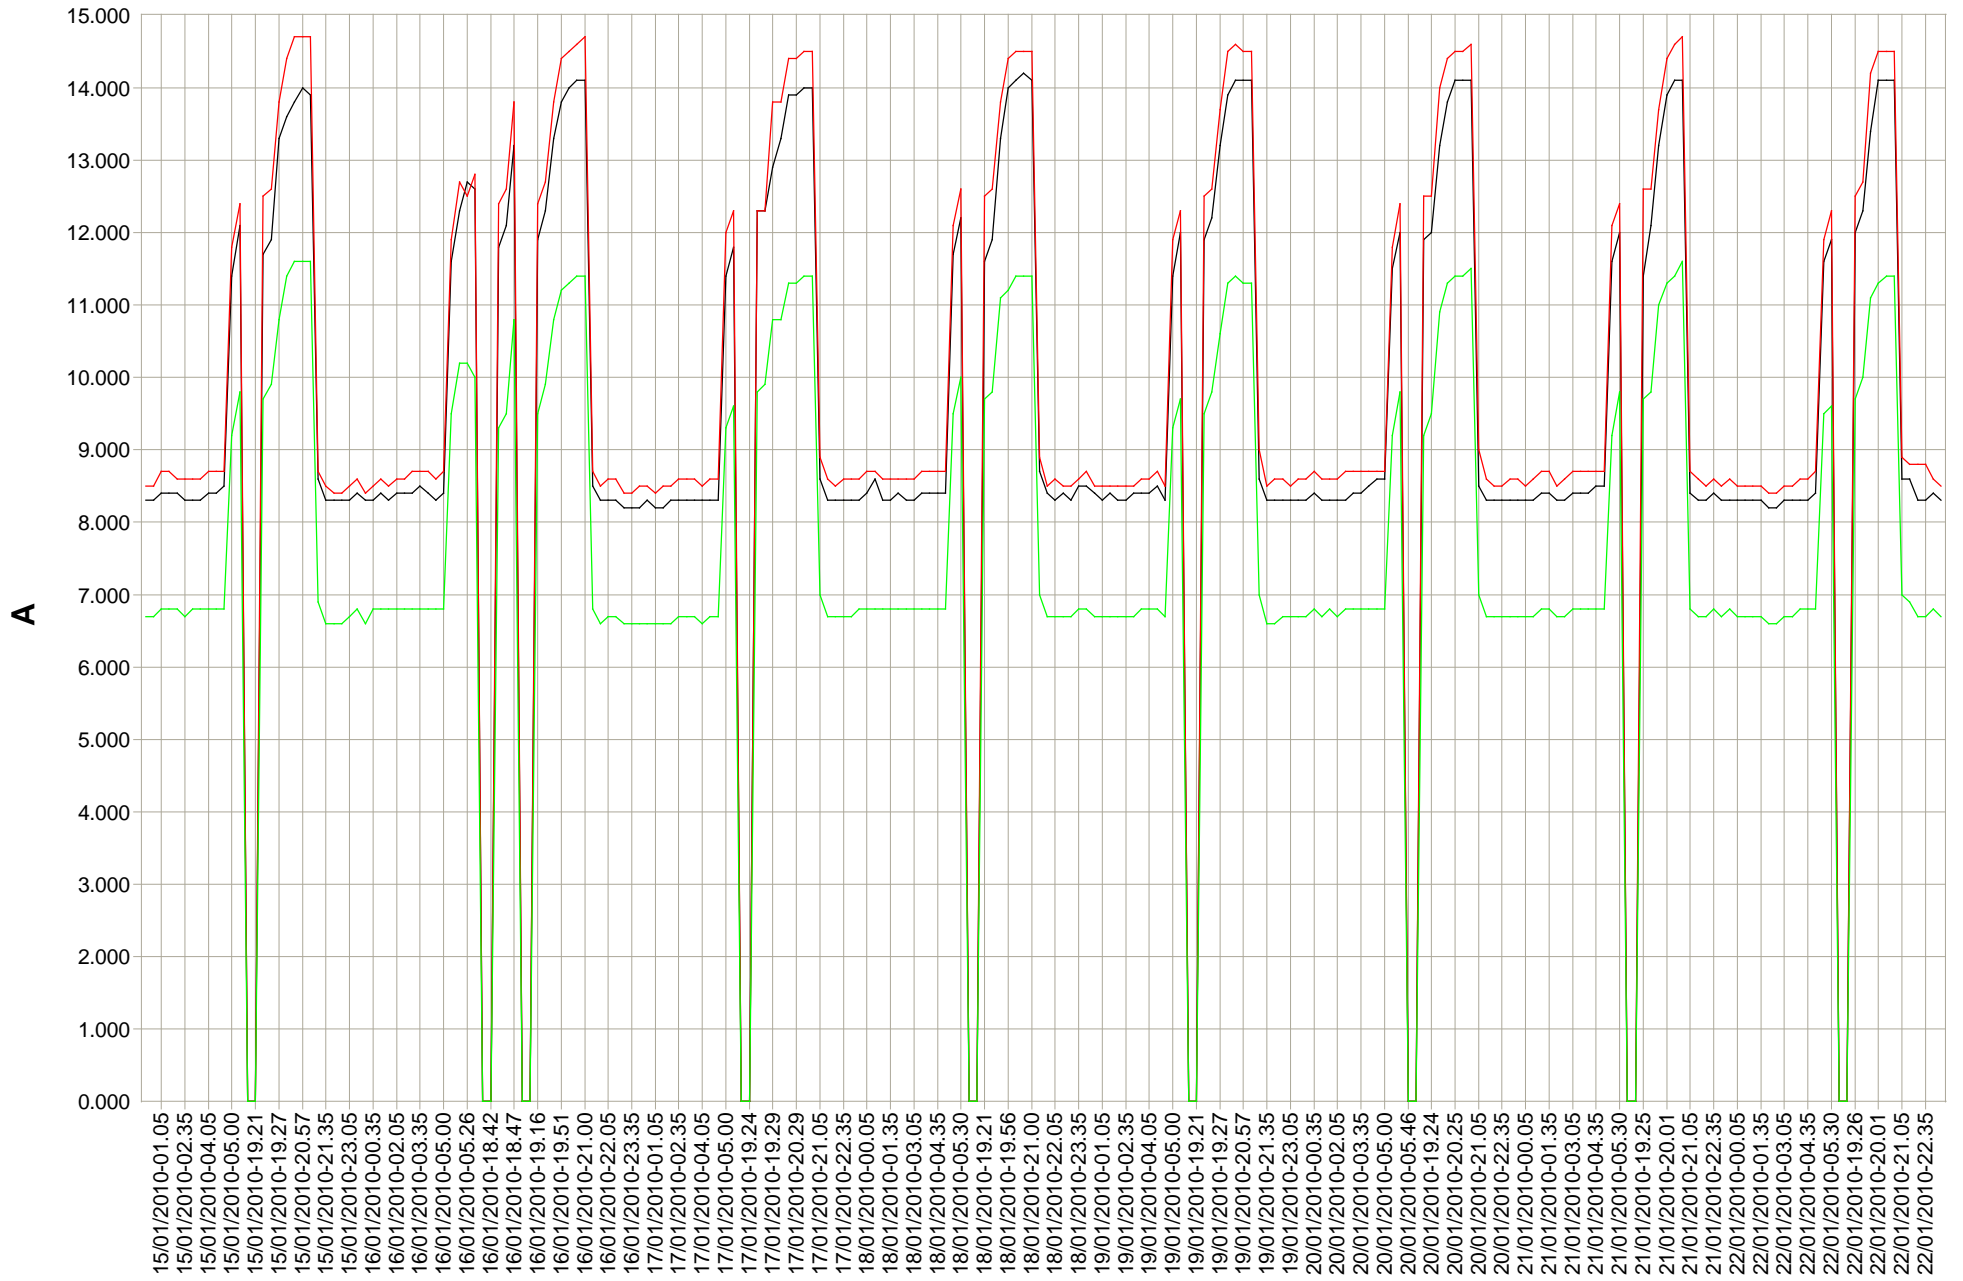

Armoire 5770 Courant R S T 15/01/2010 - 22/01/2010