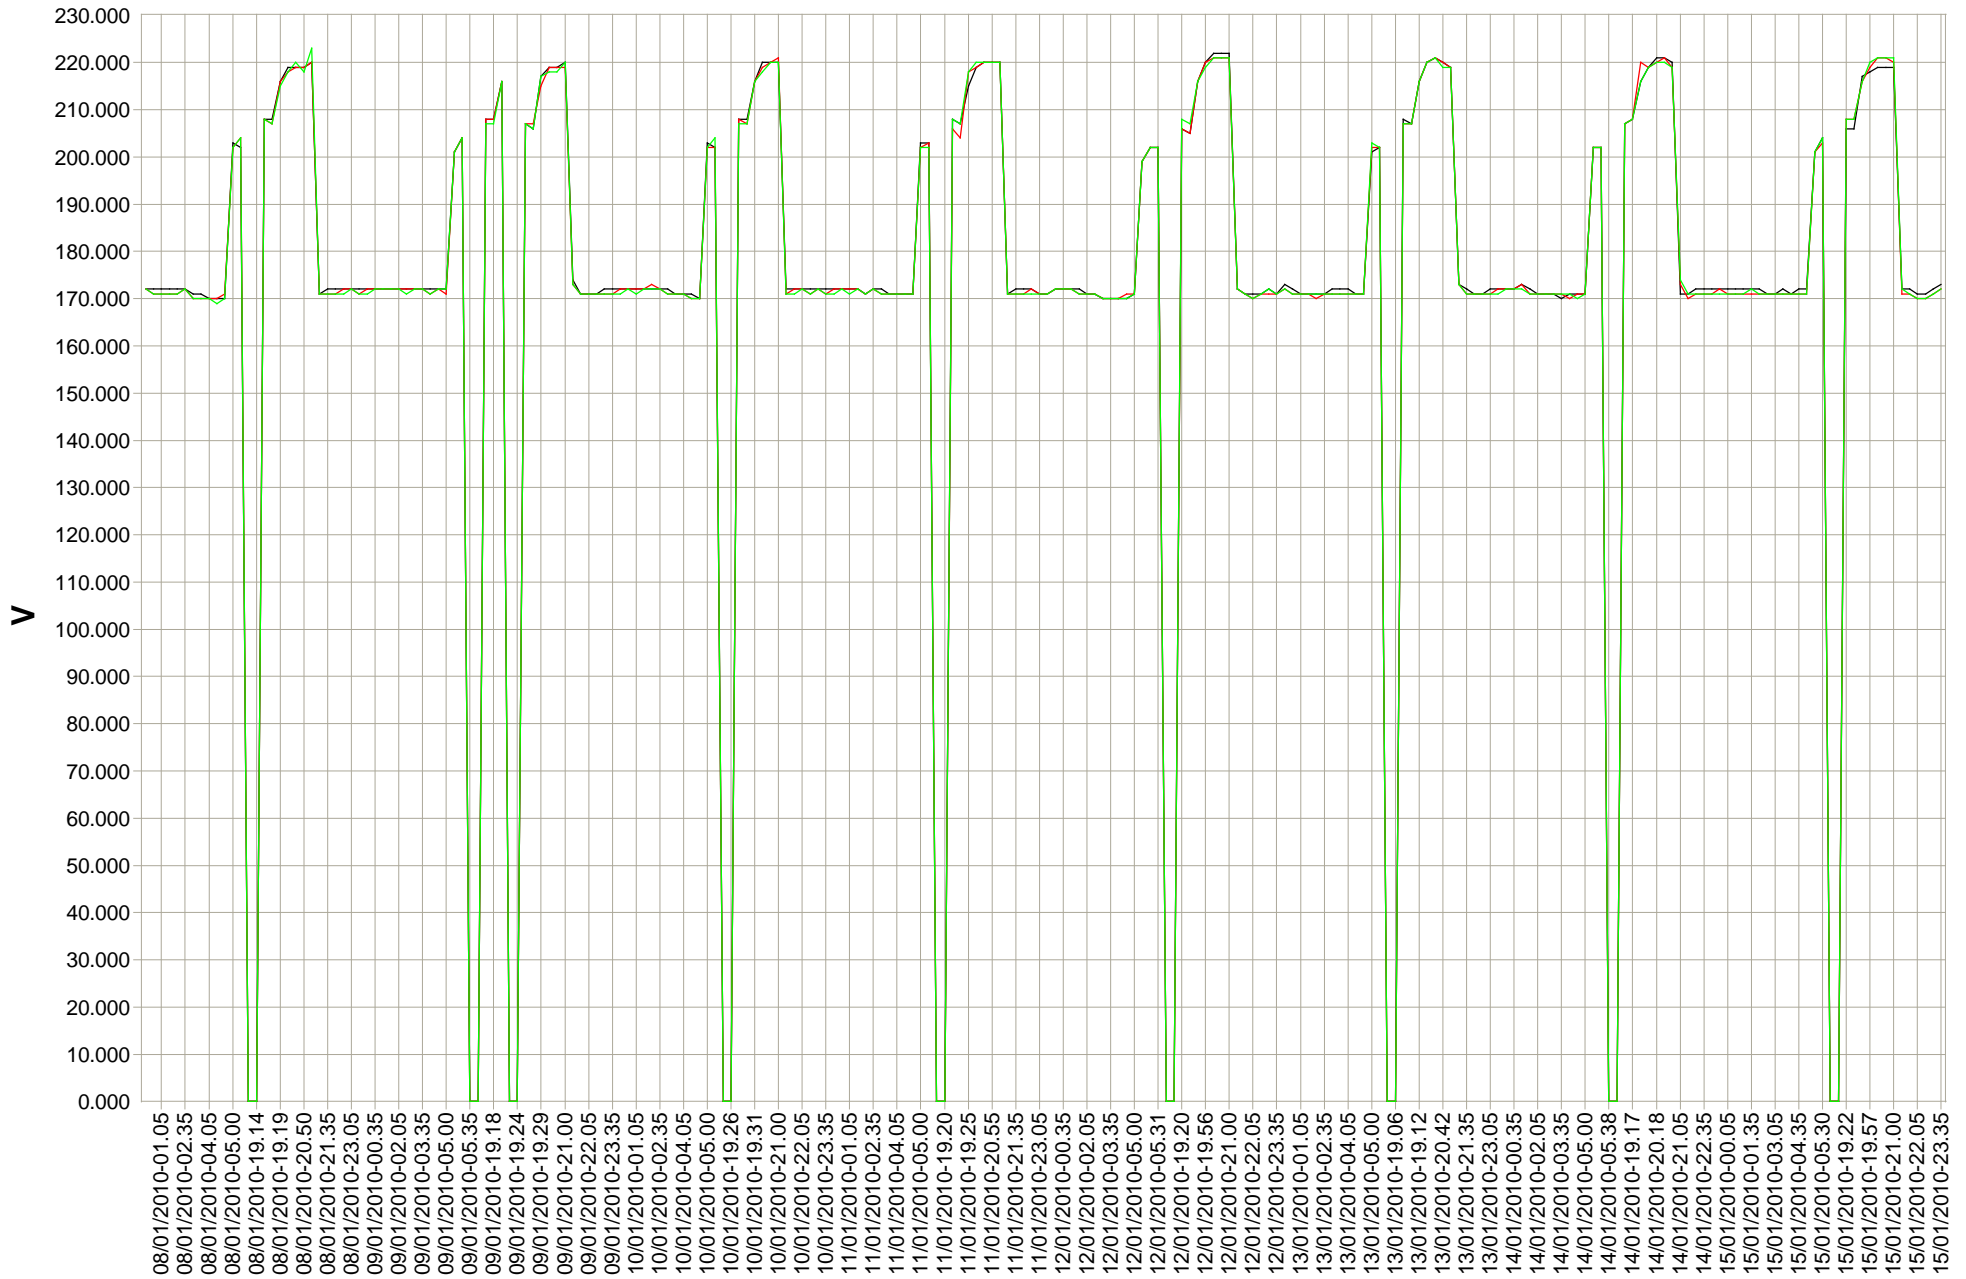

www.bh-technologies.com

Relevés armoire 5770

Quartier de Bambou Girofle

Commune de Saint Benoit

Période du 1^{er} Janvier 2010 au 31 janvier 2010

Armoire 5770 Tension Aval R S T 01/01/2010 - 08/01/2010

Armoire 5770 Tension Aval R S T 08/01/2010 - 15/01/2010