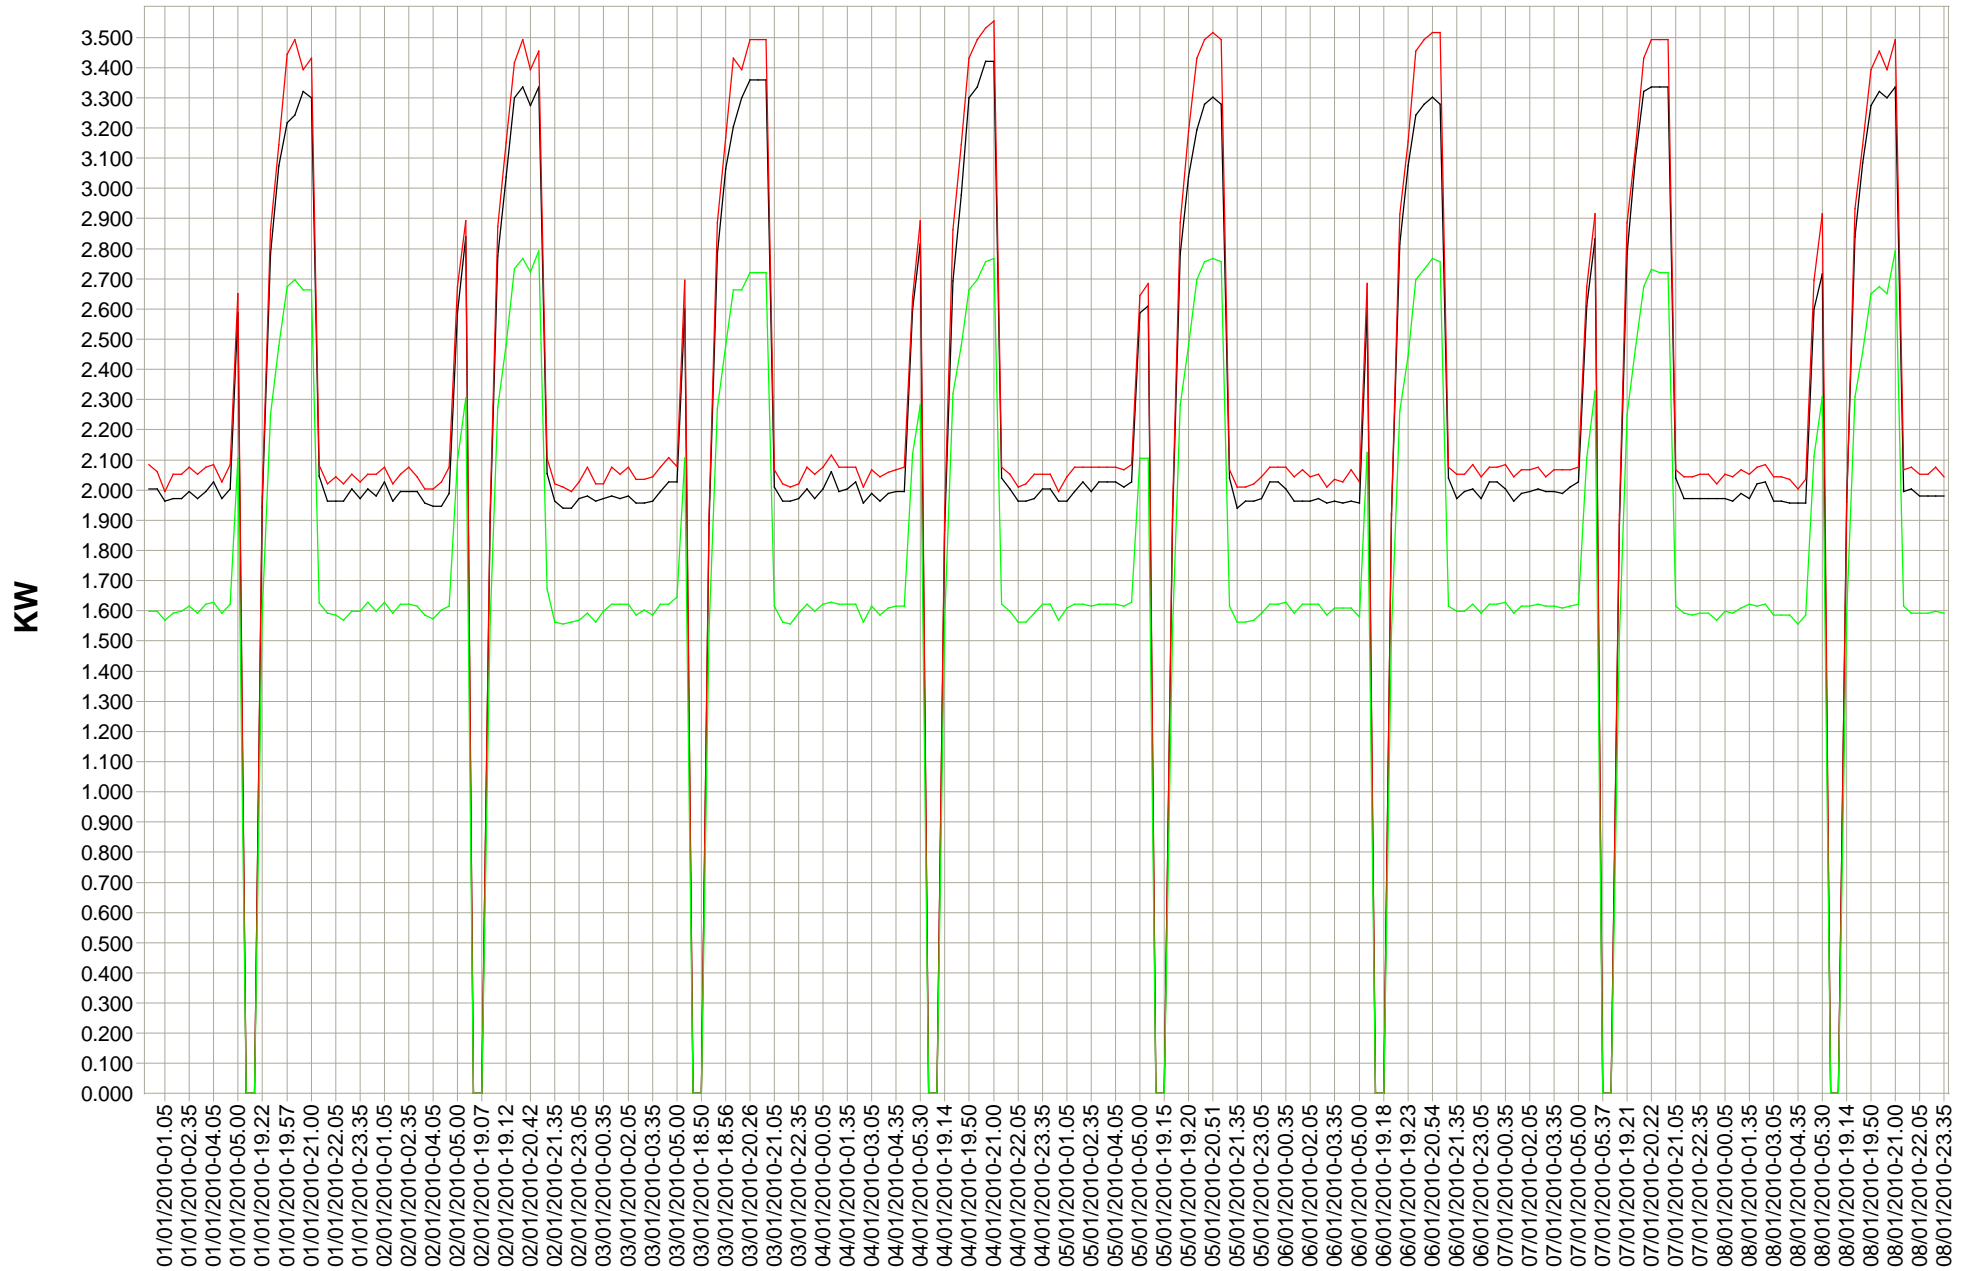

Armoire 5770 Puissance R S T 01/01/2010 - 08/01/2010