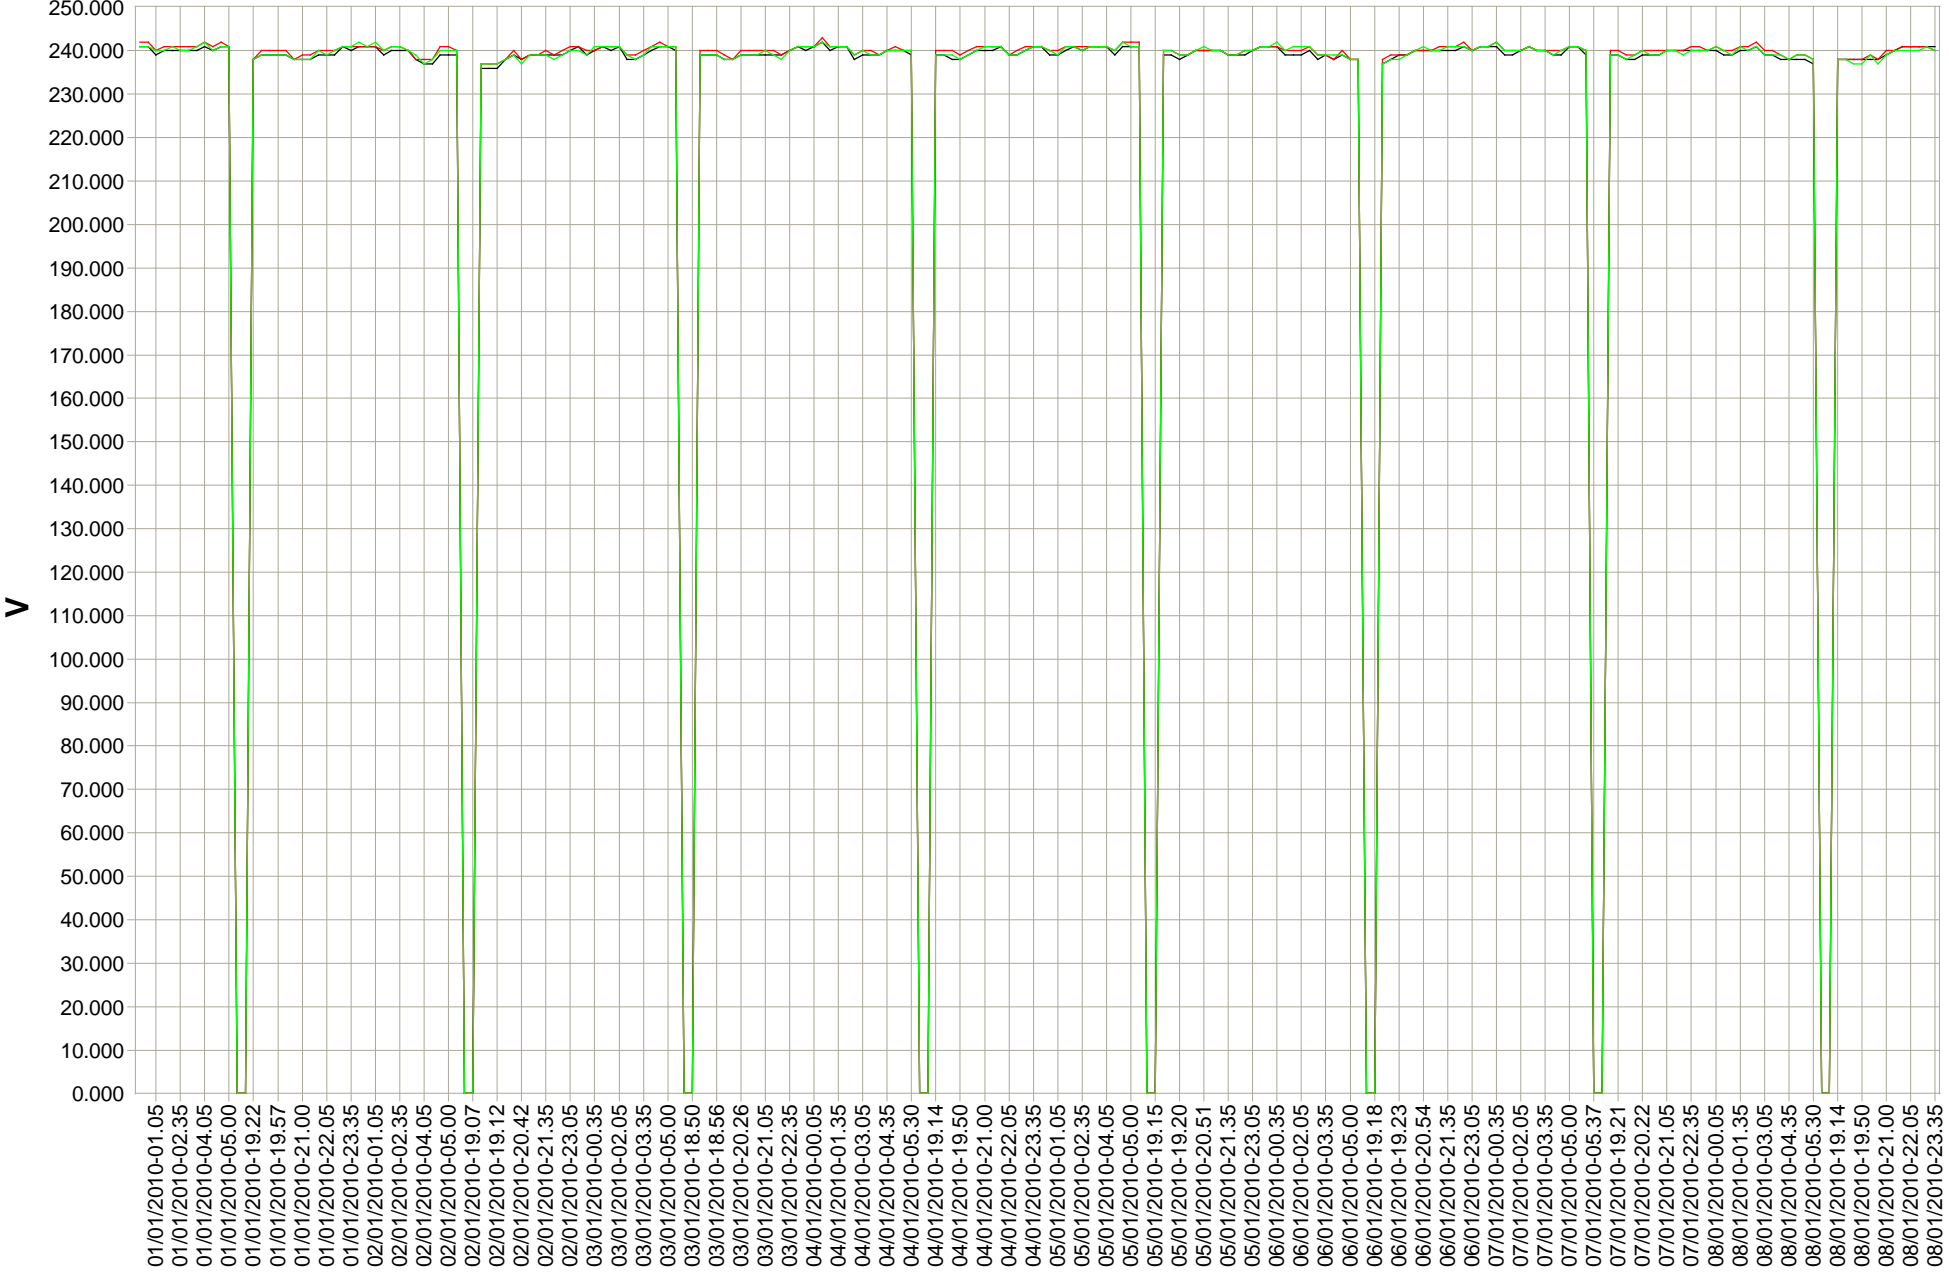

Armoire 5770 Tension Amont R S T 01/01/2010 - 08/01/2010