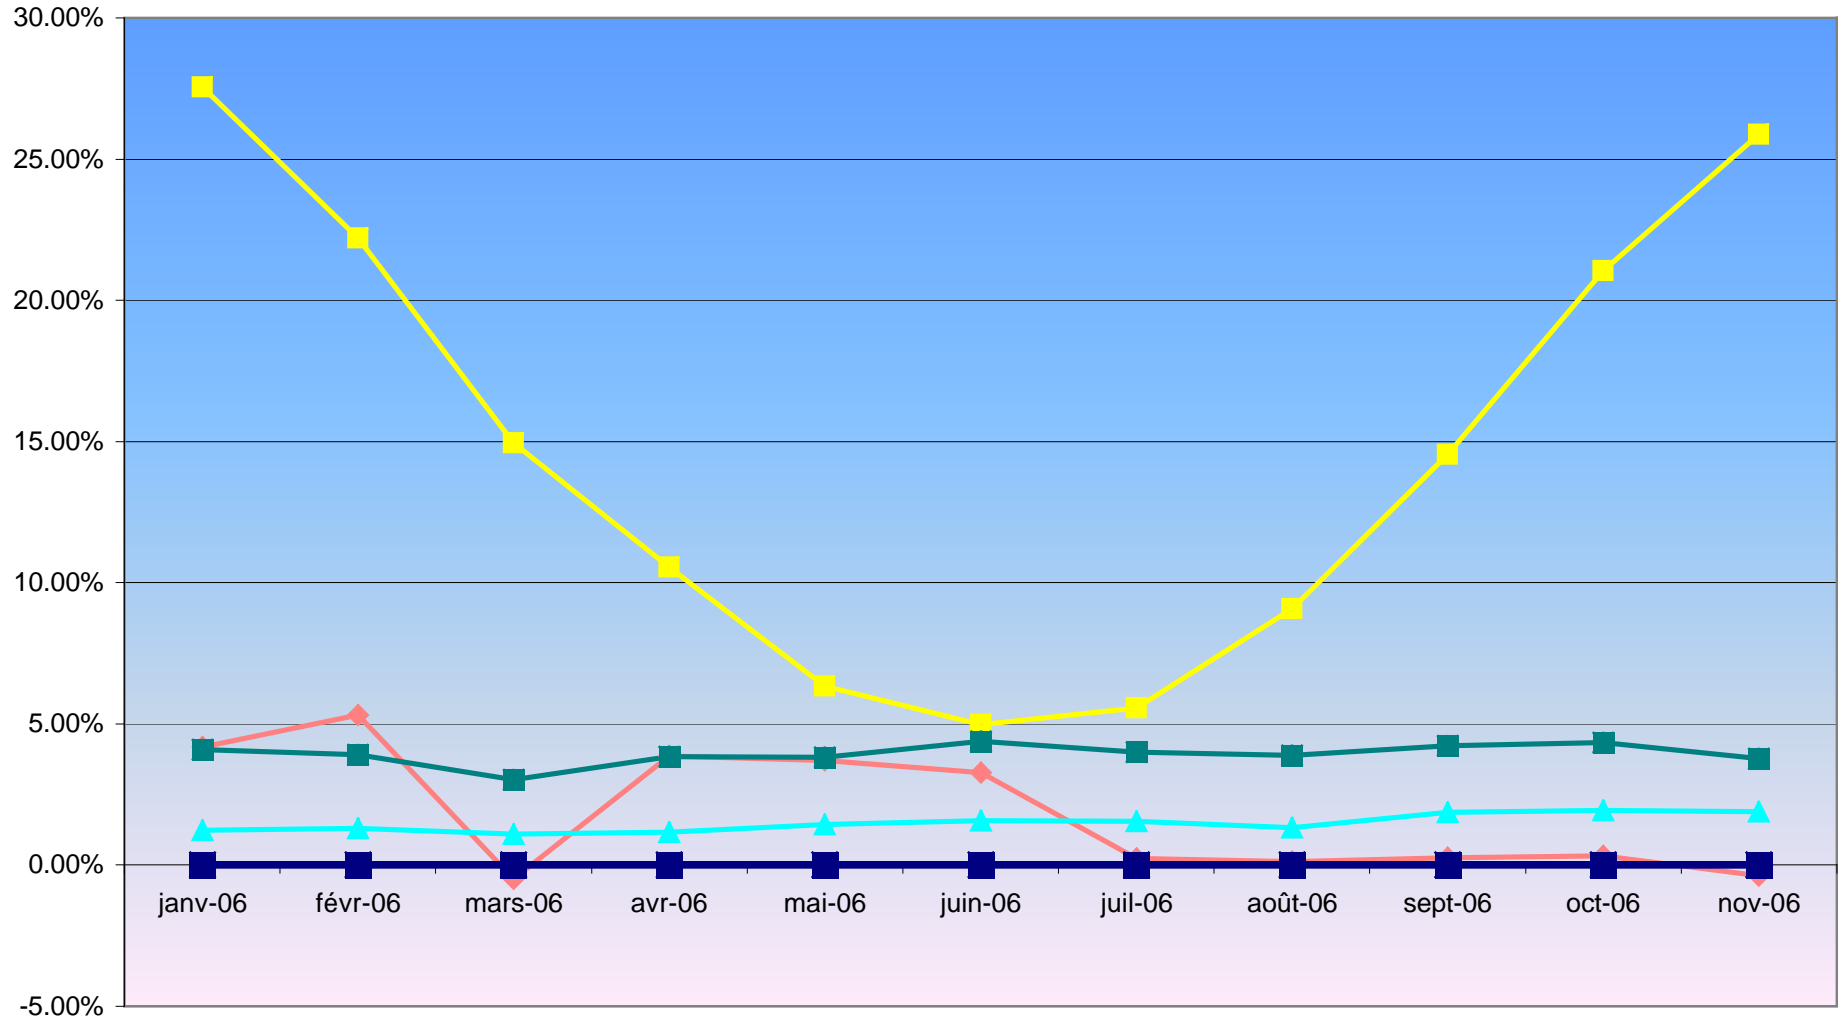

Variation des temps de fonctionnement des différents systèmes par rapport à l'INFRALUX

◆ PULSADIS    ■ HORLOGE    ▲ LUMANDAR    ■ INFRALUX    ■ URBIASTRO