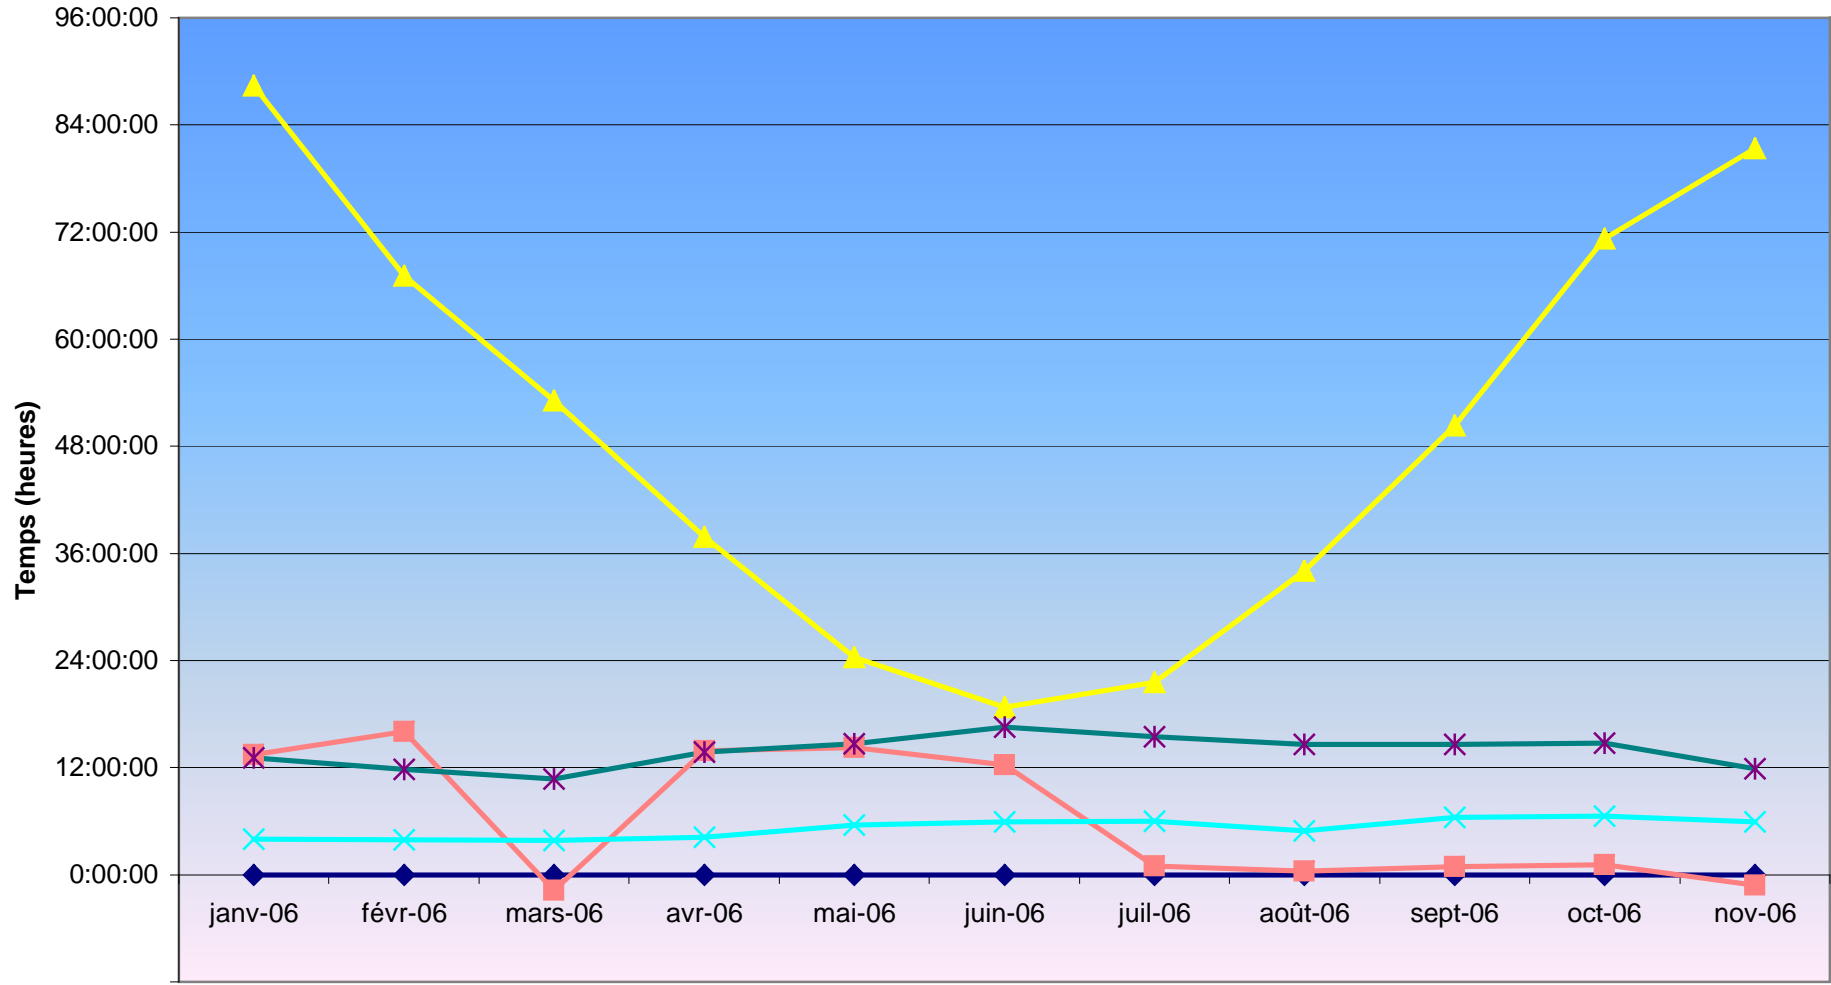

Temps d'utilisation des différents systèmes par rapport a l'INFRALUX Commune de Saint Benoit

◆ INFRALUX ■ PULSADIS ▲ HORLOGE × LUMANDAR * URBIASTRO